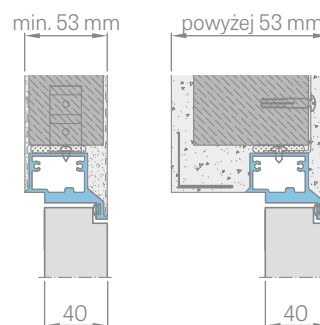

Výška krídla Hd [mm]	Výška stavebného otvoru Ho [mm]	Vonkajšia výška zárubní Hz [mm]	Svetlá výška priechodu Hp [mm]
1983	2032	2025	1983

ZABUDOVANIE SADROKARTÓNOVÁ DOSKA

REZ HLINÍKOVÝMI ZÁRUBŇAMI

ZABUDOVANIE DO STENY