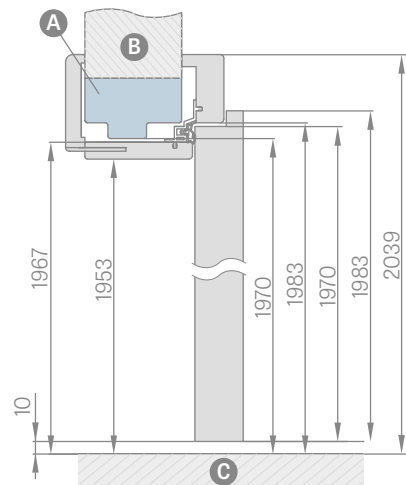

- **A** – ocelové zárubne
- **B** – stena
- **C** – podlaha
- **D** – kľučka
- **E** – hliníkový profil s tesnením
- **Z** – rozsah od 80 mm do 255 mm

- Rozšírenie 125 mm na obložkovú zárubňu – € 32,00* / € 38,40** (cena zahŕňa súpravu k zárubni tejto šírky)
- Štandardná lišta k obložkovej zárubni – € 32,00* / € 38,40** (cena zahŕňa súpravu k zárubni tejto šírky)
- Uholník s predĺženým perom – nevyskytuje sa
- Ceny zárubní typu tunel so šírkou 60, 70, 80, 90, 100 v cene obložkových nastaviteľných zárubní
- Tunel má rovnaké rozmery ako obložkové zárubne (nemá vrtvy pre závesy a protiplech, ale je vybavený tesnením)