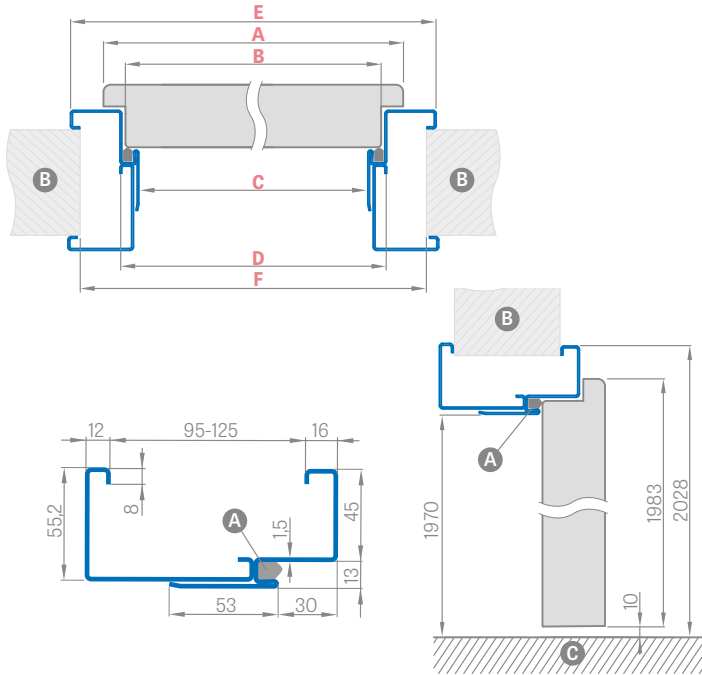

OCEĽOVÉ ZÁRUBNE

PRE RÁMOVÉ, DOSKOVÉ KRÍDLA

NASTAVITELNÉ OCEĽOVÉ ZÁRUBNE (OBLOŽKOVÉ), plech hrubý 1,5 mm

zvárané a natrené na RAL 9010, 9016, 8003, 8017, 7016, 7047, 1001