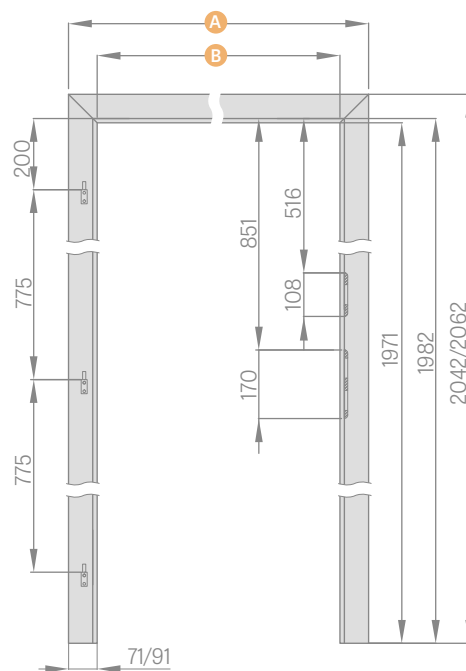

UHOLNÍK S PREDĽŽENÝM PEROM NA NASTAVITEĽNÉ ZÁRUBNE

páska 6 cm/páska 8 cm

PEVNÉ ZÁRUBNE

	,60"	,70"	,80"	,90"	,100"
A	692	792	892	992	1092
B	604	704	804	904	1004

NASTAVITELNÉ ZÁRUBNE

	,60"	,70"	,80"	,90"	,100"
A	746 / 786	846 / 886	946 / 986	1046 / 1086	1146 / 1186
B	604	704	804	904	1004