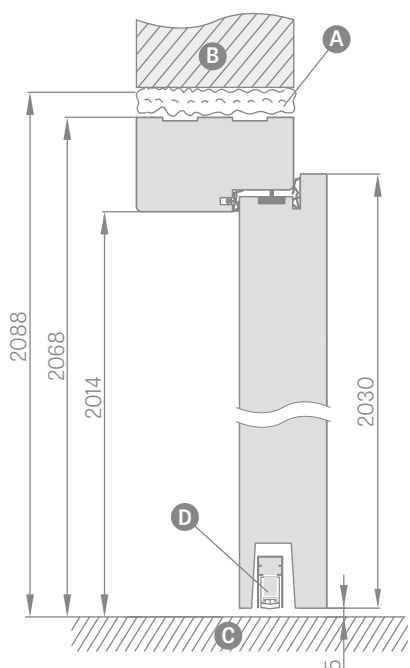

DREVENÉ ZÁRUBNE

LEDA EI30, EI60

**PEVNÉ DREVENÉ ZÁRUBNE K PROTIPOŽIARNYM KRÍDLAM
LEDA EI30 a EI60**

cena: EI30 € 146,00* / € 175,20**
EI60 € 162,00* / € 194,40**

Šírka dverí	A	B	C	D
„80“	860	817	925	955
„90“	960	917	1025	1055
„100“	1060	1017	1125	1155