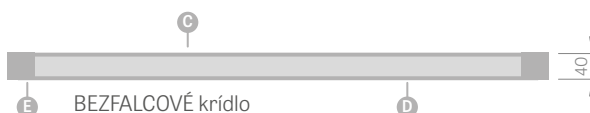

- **A** MDF doska; **B** tesnenie; **C** HDF doska; **D** výplň;
- **E** MDF alebo drevené vlasy v Herse SET a UNO PREMIUM