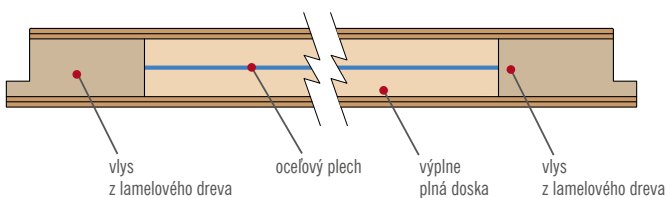

FORTECA RC2 a RC3

BEZPEČNOSTNÉ VCHODOVÉ DVĚRE V TRIEDE RC2 A RC3

02WIEKUCHLONNOSĆ
37dB

REZ KRÍDLOM FORTECA

PRAH Z TVRDÉHO DREVA

PRAH Z NEHRDZAVEJÚCEHO PLECHU