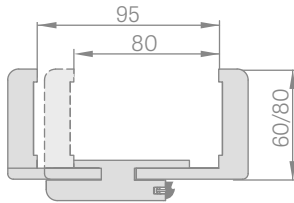

NASTAVITEĽNÉ ZÁRUBNE

BEZFALCOVÉ KRÍDLA

NASTAVITEĽNÉ ZÁRUBNE ROZSAH 80 – 95 mm

páska 6 cm/páska 8 cm

Pri zárubniach s rozsahom 80 – 95 mm je nutné pero uholníka svojpomocne orezať na požadovaný rozsah