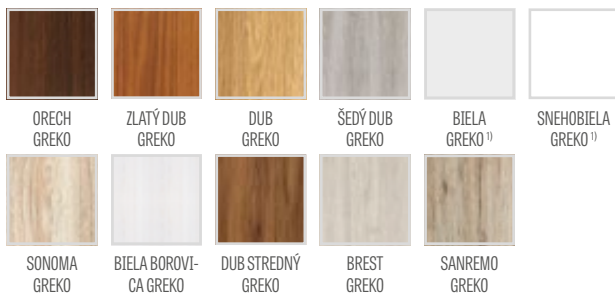

PREMIUM

€ 162,00* / € 194,40**