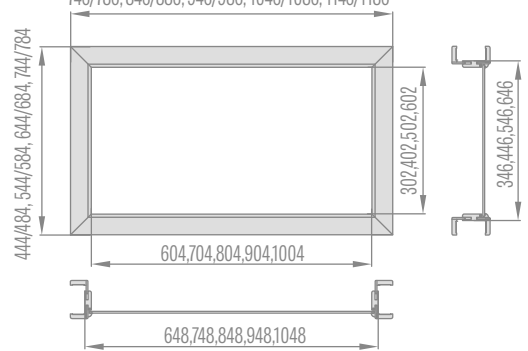

Horné svetlíky nastaviteľných zárubní
jednokrídlových dverí
páska 6 cm/páska 8 cm

„60” „70” „80” „90” „100”

746/786, 846/886, 946/986, 1046/1086, 1146/1186