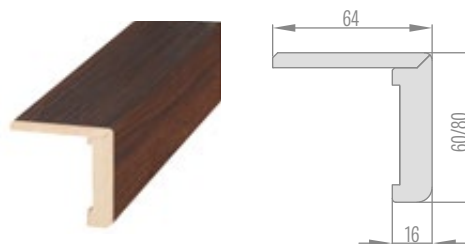

UHOLNÍK S PREDĽŽENÝM PEROM NA NASTAVITEĽNÉ ZÁRUBNE

páska 6 cm/páska 8 cm