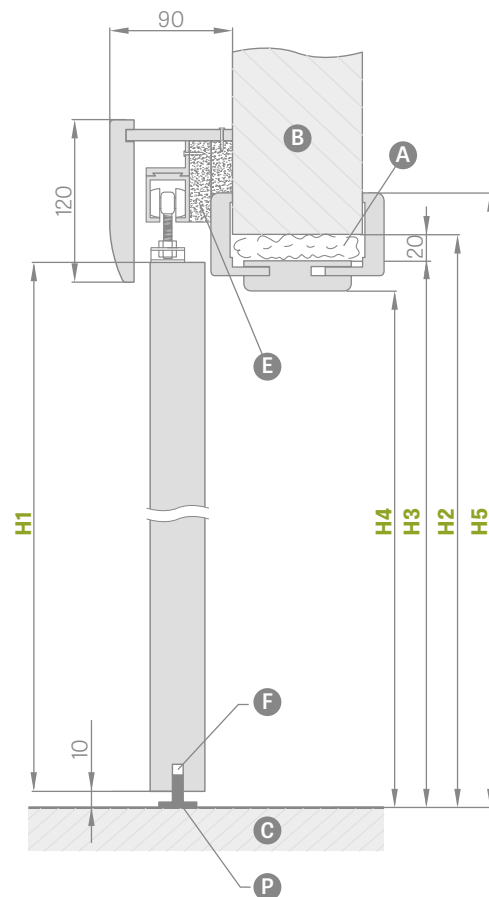

SP2N (verzia líce)

- **A** - pena
- **B** - stena
- **C** - podlaha
- **D** - trámová zarážka
- **E** - distančné lišty
- **F** - frézovanie pod vodiacu lištu
- **G** - hladká strana skla
- **M** - matná strana skla
- **P** - podlahová vodiaca lišta

NÁSTENNÝ POSUVNÝ SYSTÉM SO ZABUDOVANÝMI ZÁRUBŇAMI

JEDNOKRÍDLOVÉ DVERE

DVOJKRÍDLOVÉ DVERE

	JEDNOKRÍDLOVÉ DVERE					DVOJKRÍDLOVÉ DVERE				
	,60"	,70"	,80"	,90"	,100"	,60" x 2	,70" x 2	,80" x 2	,90" x 2	,100" x 2
S1 Šírka krídla	644	744	844	944	1044	1288	1488	1688	1888	2088
S2 Šírka otvoru v stene	688	788	888	988	1088	1288	1488	1688	1888	2088
S3 Vonkajšia šírka zárubní	648	748	848	948	1048	1248	1448	1648	1848	2048
S4 Svetlá šírka zárubní	604	704	804	904	1004	1204	1404	1604	1804	2004
S5 Šírka krytia zárubní páska 6 cm/páska 8cm	746/ 786	846/ 886	946/ 986	1046/ 1086	1146/ 1186	1346/ 1386	1546/ 1586	1746/ 1786	1946/ 1986	2146/ žiadna
H1 Výška krídla	1983	1983	1983	1983	1983	1983	1983	1983	1983	1983
H2 Výška otvoru v stene	2013	2013	2013	2013	2013	2013	2013	2013	2013	2013
H3 Vonkajšia výška zárubní	1993	1993	1993	1993	1993	1993	1993	1993	1993	1993
H4 Svetlá výška zárubní	1971	1971	1971	1971	1971	1971	1971	1971	1971	1971
H5 Vonkajšie krytie zárubní páska 6 cm/páska 8cm	2042/ 2062	2042/ 2062	2042/ 2062	2042/ 2062	2042/ 2062	2042/ 2062	2042/ 2062	2042/ 2062	2042/ 2062	2042/ žiadna