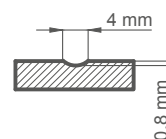

FRÉZOVANIE

LAKOVANÉ

€ 200,00* / € 240,00**

BIELA TITÁNOVÁ UV

DOPLATKY

reverzné krídlo NOVINKA	€ 63,00* / € 75,60**
vyplnenie plnou doskou	€ 29,00* / € 34,80**
ventilačná škára	€ 6,30* / € 7,56**
falcové a bezfalcové krídlo „100“	€ 24,00* / € 28,80**
kovové krytky na závesy pri falcovom krídle (farba: kefovaný nikel, patina, chróm lesklý, mosadz lesklá, biela a čierna); cena za súbor na 1 záves	€ 2,90* / € 3,48**
padacie tesnenie	€ 29,00* / € 34,80**