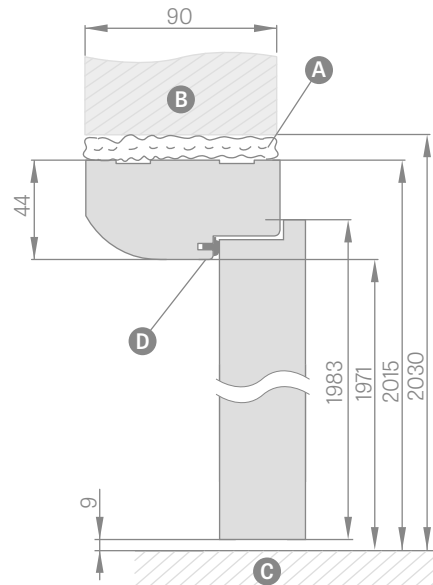

*CENA BEZ DPH, **CENA S DPH

SCHÉMA PEVNÝCH ZÁRUBNÍ SOFT

Šírka dverí	A	B	C	D	E
„60“	644	618	604	692	722
„70“	744	718	704	792	822
„80“	844	818	804	892	922
„90“	944	918	904	992	1022
„100“	1044	1018	1004	1092	1122