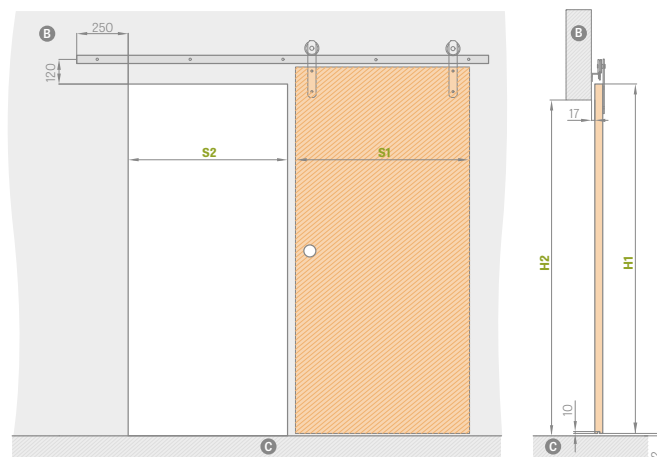

guľaté a štvorcové kovové objímky (4 ks); povrchová úprava: čierna mat € 25,00* / € 30,00**

	„60“	„70“	„80“	„90“	„100“
S1 šírka krídla	644	744	844	944	1044
S2 šírka otvoru v stene	574	674	774	874	974
H1 výška krídla	2150	2150	2150	2150	2150
H2 výška otvoru v stene	2082	2082	2082	2082	2082