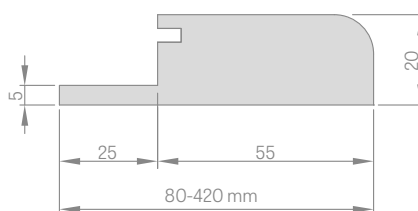

MASKOVACIA PÁSKA

ŠTVRŤVALČEK

A – montážna pena
C – podlaha

B – stena
D – gumové tesnenie

¹⁾ netýka sa HERSE SET MAX