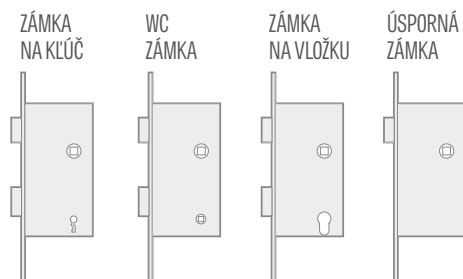

KOVANIA

ZÁSUVKOVÉ ZÁMKY

ODSTUPY ZÁMOK:

1. Pri falcových dverách je odstup zásuvkovej zámky pre kľúč, WC a vložku 72 mm.
2. Pri bezfalcových a reverzných dverách jej odstup magnetickej zámky príslušne:
  - kľúč a WC odstup 90 mm
  - vložka odstup 85 mm