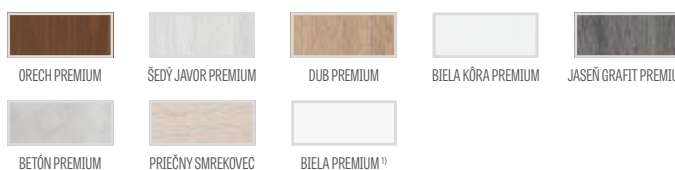

FINISH

GREKO

CPL

PREMIUM

¹⁾ biela hladká dyha imitujúca natieraný povrch

²⁾ vo verzii SOFT je dyha spájaná v polodrážke

DOPLATKY

reverzné krídlo NOVINKA	€ 63,00* / € 75,60**
vyplnenie plnou doskou (cena obsahuje štandardne používaný tretí záves vo falcovom krídle)	€ 29,00* / € 34,80**
zosilnenie pre samozatvárač	€ 6,30* / € 7,56**
ramenový samozatvárač	€ 63,00* / € 75,60**
dodatočný dolný trám (možnosť skrátenia svojpomocne max. na 8 cm)	€ 6,30* / € 7,56**
ventilačná škára alebo ventilačná mriežka	€ 6,30* / € 7,56**
plastové objímky	€ 4,80* / € 5,76**
kovové kruhové alebo štvorcové objímky (4 ks) povrchová úprava: kefovaný nikel, patina, biela a čierna	€ 25,00* / € 30,00**
falcové a bezfalcové krídlo „100“ (cena obsahuje štandardne používaný tretí záves v krídle)	€ 13,00* / € 15,60**
lepené sklo VSG 221 mliečne sklo, obojstranne hladké cena za 1 ks skla	€ 6,30* / € 7,56**
dodatočný záves pri falcovom krídle a vždy používaný podľa českej normy (netýka sa plnej dosky, dekorov GREKO, PREMIUM a krídla „100“)	€ 4,80* / € 5,76**
padacie tesnenie	€ 29,00* / € 34,80**
kovové krytky na závesy pri falcovom krídle (kefovaný nikel, patina, chróm lesklý, mosadz lesklá, biela a čierna)	€ 2,90* / € 3,48** cena za súbor na 1 záves