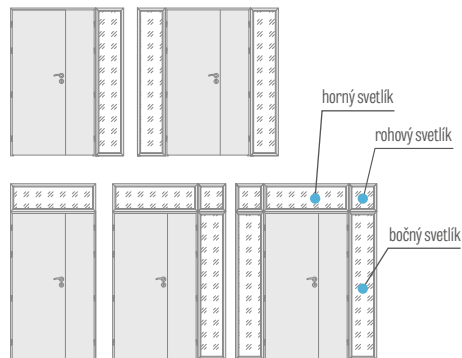

DVOJKRÍDLOVÉ DVERE s bočnými, hornými a rohovými svetlíkmi