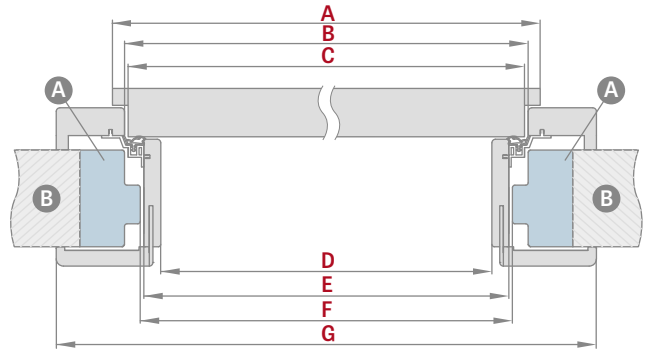

SCHÉMA OBLOŽKOVÝCH ZÁRUBNÍ

Šírka dverí	A	B	C	D	E	F	G
„60“	644	624	618	564	592	598	737
„70“	744	724	718	664	692	698	837
„80“	844	824	818	764	792	798	937
„90“	944	924	918	864	892	898	1037
„100“	1044	1024	1018	964	992	998	1137

F – minimálne svetlé rozmery ocelových zárubní, na ktoré montujeme obložkové zárubne.

Tento rozmer môže byť od odporúčaného väčší o max. 20 mm. Pri zväčšenom svetlom rozmere si dajte pozor, či pásy správne pokrývajú stenu.

Rozsah nastavení min. – max. (mm)	REGULOVANÁ OBLOŽKOVÁ ZÁRUBŇA			
	FINISH	GREKO	CPL i PREMIUM	
1 diel	80-105	€ 101,00* / € 121,20**	€ 106,00* / € 127,20**	€ 124,00* / € 148,80**
	105-130	€ 105,00* / € 126,00**	€ 109,00* / € 130,80**	€ 127,00* / € 152,40**
	130-155	€ 109,00* / € 130,80**	€ 114,00* / € 136,80**	€ 132,00* / € 158,40**
	155-180	€ 116,00* / € 139,20**	€ 120,00* / € 144,00**	€ 138,00* / € 165,60**
	180-205	€ 122,00* / € 146,40**	€ 127,00* / € 152,40**	€ 144,00* / € 172,80**
2 diely	205-230	€ 132,00* / € 158,40**	€ 136,00* / € 163,20**	€ 154,00* / € 184,80**
	230-255	€ 141,00* / € 169,20**	€ 146,00* / € 175,20**	€ 163,00* / € 195,60**
	255-280	€ 147,00* / € 176,40**	€ 152,00* / € 182,40**	€ 170,00* / € 204,00**
	280-305	€ 154,00* / € 184,80**	€ 159,00* / € 190,80**	€ 176,00* / € 211,20**
	305-330	€ 160,00* / € 192,00**	€ 165,00* / € 198,00**	€ 182,00* / € 218,40**
3 diely	330-355	€ 166,00* / € 199,20**	€ 171,00* / € 205,20**	€ 189,00* / € 226,80**
	355-380	€ 173,00* / € 207,60**	€ 178,00* / € 213,60**	€ 195,00* / € 234,00**
	380-405	€ 179,00* / € 214,80**	€ 184,00* / € 220,80**	€ 201,00* / € 241,20**
	405-430	€ 185,00* / € 222,00**	€ 190,00* / € 228,00**	€ 208,00* / € 249,60**
	430-455	€ 192,00* / € 230,40**	€ 197,00* / € 236,40**	€ 214,00* / € 256,80**