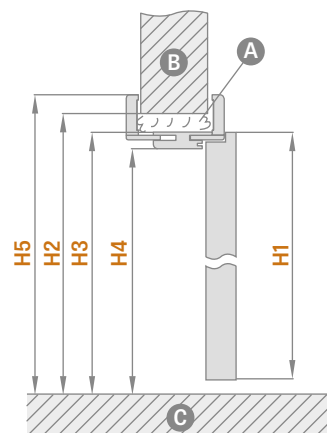

DVOJKRÍDLOVÉ DVERE

FALCOVÉ

FALCOVÉ DVOJKRÍDLOVÉ DVERE S NASTAVITELNÝMI ZÁRUBŇAMI

A – pena B – stena C – podlaha

Regulovatelné zárubne	DVOJKRÍDLOVÉ DVERE											
	„90”	„100”	„110”	„120”	„130”	„140”	„150”	„160”	„170”	„180”	„190”	
A+B Šírka krídla	960	1060	1160	1260	1360	1460	1560	1660	1760	1860	1960	
S1 Šírka otvoru v stene	1006	1106	1206	1306	1406	1506	1606	1706	1806	1906	2006	
S2 Vonkajšia šírka zárubní	966	1066	1166	1266	1366	1466	1566	1666	1766	1866	1966	
S3 Svetlá šírka zárubní	922	1022	1122	1222	1322	1422	1522	1622	1722	1822	1922	
S4 Šírka krytia zárubní páska 6 cm/páska 8 cm	1064 / 1104	1164 / 1204	1264 / 1304	1364 / 1404	1464 / 1504	1564 / 1604	1664 / 1704	1764 / 1804	1864 / 1904	1964 / 2004	2064 / 2104	
H1 Výška krídla	1983	1983	1983	1983	1983	1983	1983	1983	1983	1983	1983	
H2 Výška otvoru v stene	2013	2013	2013	2013	2013	2013	2013	2013	2013	2013	2013	
H3 Vonkajšia výška zárubní	1993	1993	1993	1993	1993	1993	1993	1993	1993	1993	1993	
H4 Svetlá výška zárubní	1971	1971	1971	1971	1971	1971	1971	1971	1971	1971	1971	
H5 Vonkajšie krytie zárubní páska 6 cm/páska 8 cm	2042 / 2062	2042 / 2062	2042 / 2062	2042 / 2062	2042 / 2062	2042 / 2062	2042 / 2062	2042 / 2062	2042 / 2062	2042 / 2062	2042 / 2062