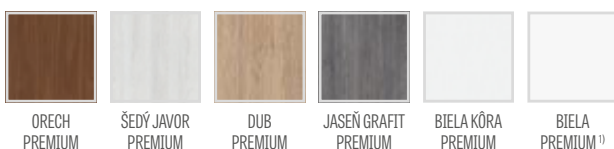

MAGNOLIA 6

MAGNOLIA 7

MAGNOLIA 8

Prezentovaný model MAGNOLIA 1 v dyhe ORECH GREKO s kľučkou DECO

GREKO

€ 142,00* / € 170,40**

PREMIUM

€ 171,00* / € 205,20**