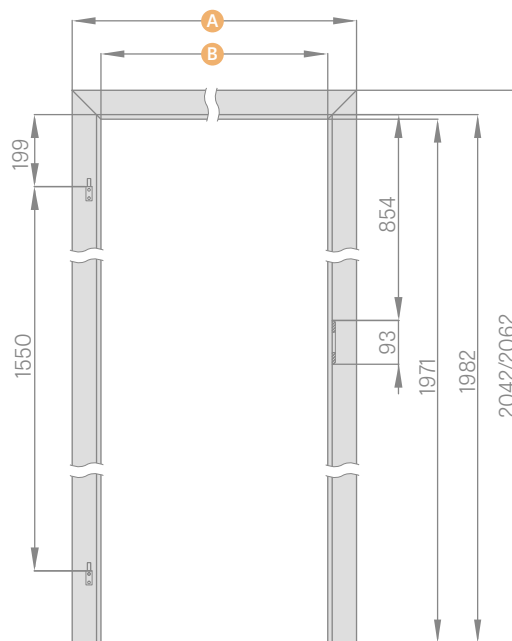

NASTAVITELNÉ ZÁRUBNE PRE SKLENENÉ DVERE

	,60"	,70"	,80"	,90"
A	746/786	846/886	946/986	1046/1086
B	604	704	804	904

páska 6 cm/páska 8 cm