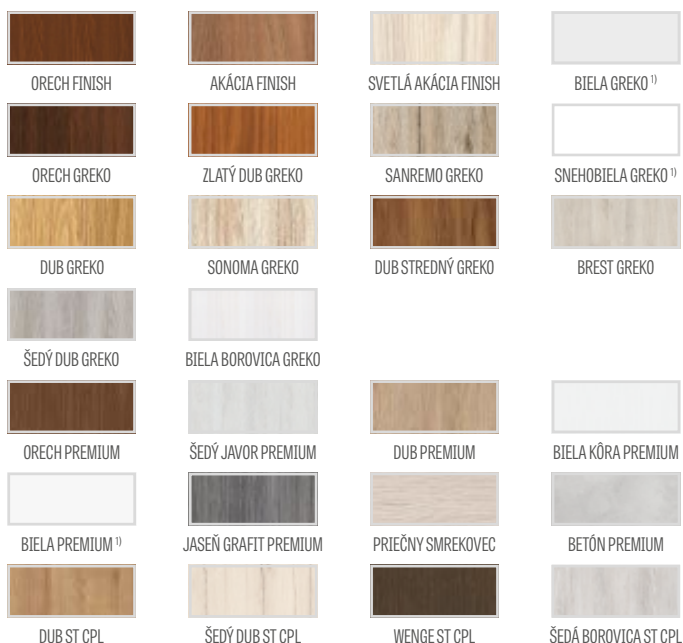

STANDARD

*CENA BEZ DPH, **CENA S DPH

Šírka dverí	A	B	C	E	F	G	H
„60“	641	614	604	648	688	746*/786**	152,5
„70“	741	714	704	748	788	846*/886**	202,5
„80“	841	814	804	848	888	946*/986**	252,5
„90“	941	914	904	948	988	1046*/1086**	302,5
„100“	1041	1014	1004	1048	1088	1146*/1186**	352,5

* páska 6 cm / ** páska 8 cm spájanie len 45 stupňov

Rozsah nastavení min. – max. (mm)	CENA	Rozsah nastavení min. – max. (mm)	CENA
80-100	€ 112,00* / € 134,40**	260-280	€ 139,00* / € 166,80**
100-120	€ 114,00* / € 136,80**	260-300	€ 142,00* / € 170,40**
120-140	€ 117,00* / € 140,40**	280-300	€ 142,00* / € 170,40**
140-160	€ 120,00* / € 144,00**	300-320	€ 145,00* / € 174,00**
160-180	€ 125,00* / € 150,00**	320-340	€ 148,00* / € 177,60**
180-200	€ 126,00* / € 151,20**	340-360	€ 160,00* / € 192,00**
200-220	€ 129,00* / € 154,80**	360-380	€ 163,00* / € 195,60**
220-240	€ 133,00* / € 159,60**	380-400	€ 170,00* / € 204,00**
240-260	€ 136,00* / € 163,20**	400-420	€ 173,00* / € 207,60**

¹⁾ biela hladká dyha imitujúca natieraný povrch