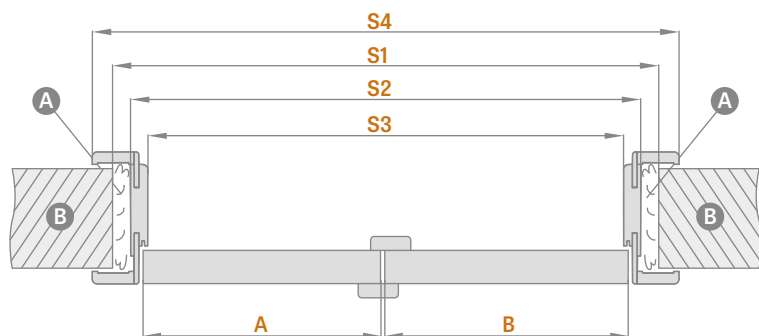

DVOJKRÍDLOVÉ DVERE

BEZFALCOVÉ

BEZFALCOVÉ DVOJKRÍDLOVÉ DVERE
S NASTAVITELNÝMI ZÁRUBŇAMI