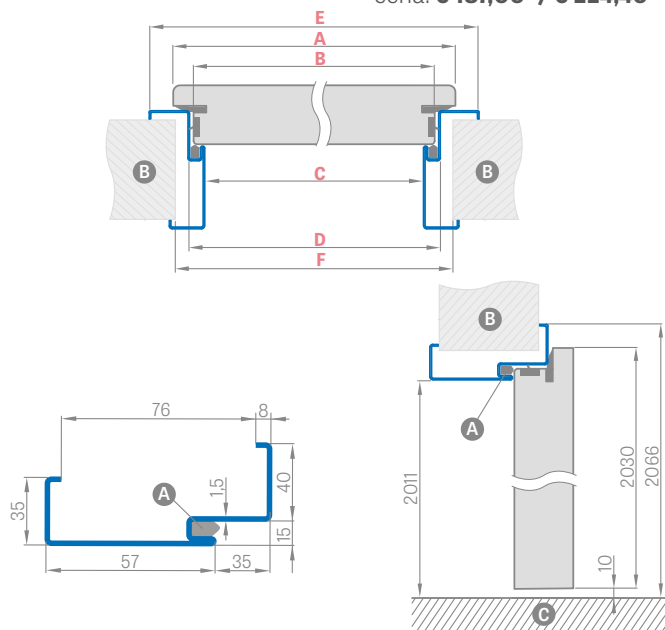

VEĽKÉ PROTIPOŽIARNE OCEĽOVÉ ROHOVÉ ZÁRUBNE

zvárané a natrené na RAL 9010, 9016, 8003, 8017, 7016, 7047, 1001

cena: € 187,00* / € 224,40**

Šírka dverí	A	B	C	D	E	F
„80“	860	834	813	843	923	895
„90“	960	934	913	943	1023	995
„100“	1060	1034	1013	1043	1123	1095