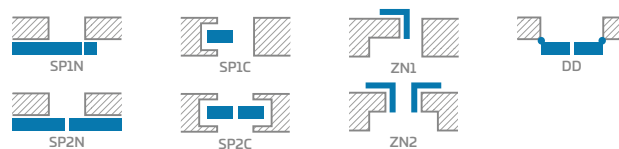

DOSTUPNÉ ŠÍRKY KRÍDIEL

60 70 80 90 100

RÁMČEK PRIDRŽUJÚCI SKLO

DOSTUPNÉ RIEŠENIA (str. 119 – 130)

TYPY POVRCHOVEJ ÚPRAVY HRÁN

*CENA BEZ DPH, **CENA S DPH, ***/** Cena sa vzťahuje na krídlo bez kľučky a zárubne