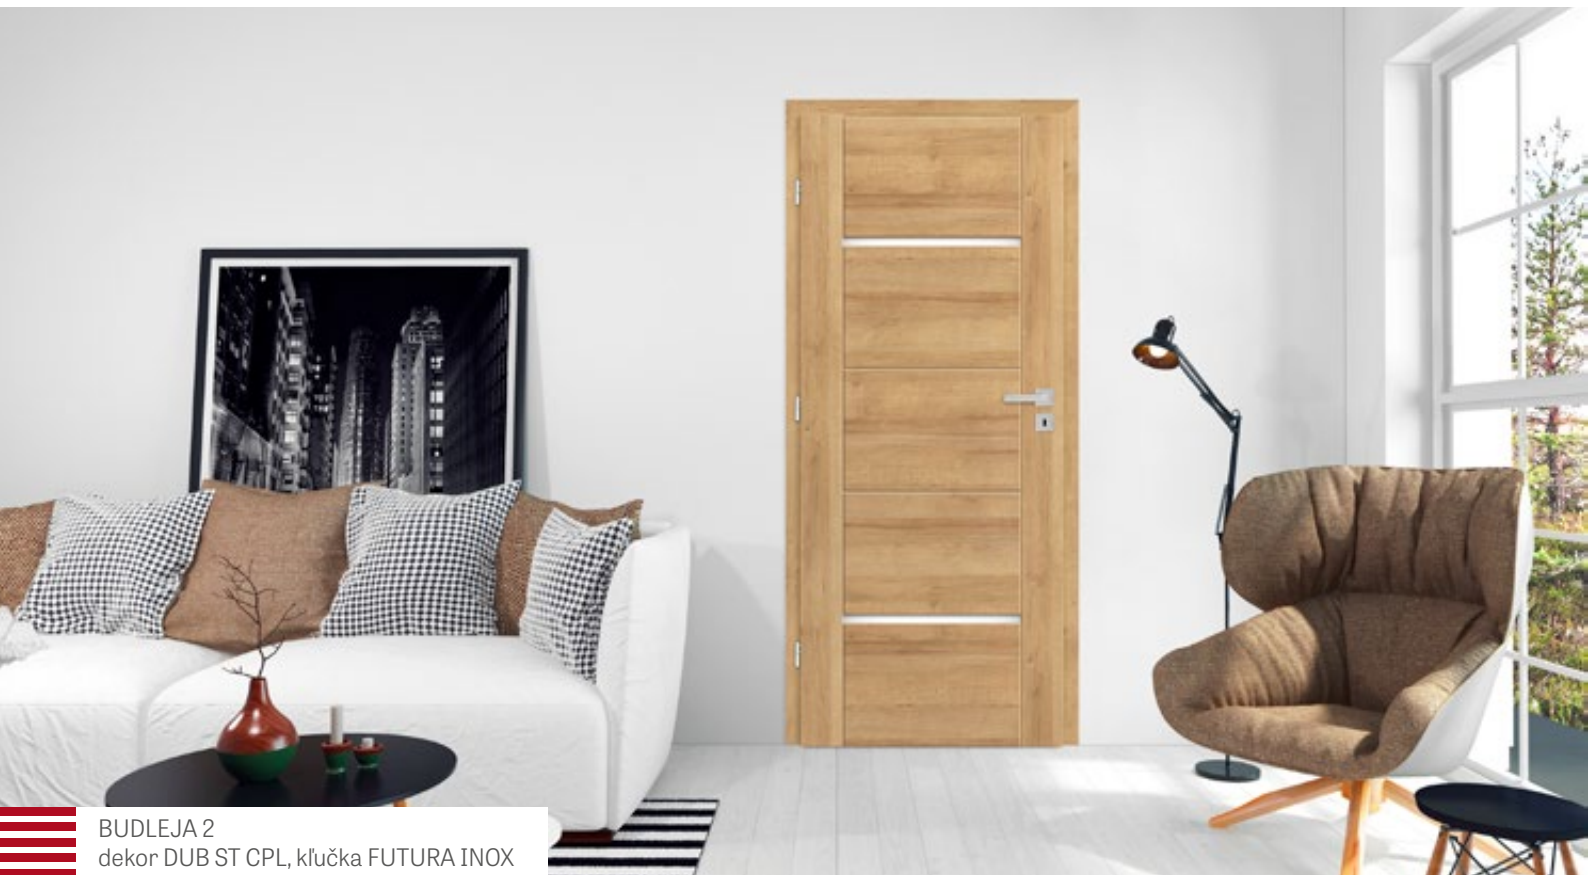

BUDLEJA

NOVINKA

RÁMOVÉ KRÍDLA INTERIÉROVÝCH DVERÍ STILE FALCOVÉ A BEZFALCOVÉ