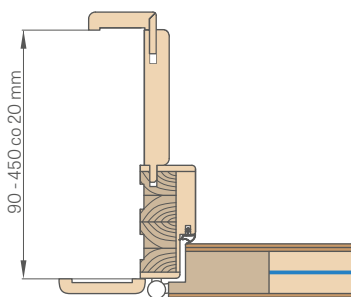

SCHEMA PEVNÝCH ZÁRUBNÍ FORTECA RC2

GREKO

ORECH GREKO	BIELÁ BOROVICA GREKO	ZLATÝ DUB GREKO	SANREMO GREKO
DUB GREKO	BREST GREKO	DUB STREDNÝ GREKO	BIELÁ GREKO ¹⁾
ŠEDÝ DUB GREKO	SONOMA GREKO	SNEHOBIELÁ GREKO ²⁾	

FINISH

ORECH FINISH	SVETLÁ AKÁCIA FINISH	AKÁCIA FINISH

PREMIUM

ORECH PREMIUM	ŠEDÝ JAVOR PREMIUM	DUB PREMIUM	BIELÁ KÔRA PREMIUM
BIELÁ PREMIUM ¹⁾	JASEŇ GRAFIT PREMIUM	PRIEČNY SMREKOVEC	BETÓN PREMIUM

CPL

DUB ST CPL	ŠEDÝ DUB ST CPL	WENGEST CPL	ŠEDÁ BOROVICA ST CPL

¹⁾ biela hladká dyha imitujúca natieraný povrch

DOPLATOK

dvere „100“ € 19,00* / € 22,80**

kovové kryty závesu (nikel satén, patina) € 2,90* / € 3,48**
cena za súbor na jeden záves

Zabudovanie steny po 40 mm:
v rozsahu od 90 mm do 170 mm ..... € 95,00* / € 114,00**
v rozsahu od 170 mm do 250 mm ..... € 127,00* / € 152,40**
v rozsahu od 250 mm do 450 mm ..... € 159,00* / € 190,80**
K zabudovaniu do steny dochádza s uholníkom 6 cm. Páska so šírkou 6 cm za doplatok, str. 145

skrátene dverí do 8 cm po 1 cm € 32,00* / € 38,40**

kofajnicový zatvárač € 95,00* / € 114,00**

ZABUDOVANIE DO STENY