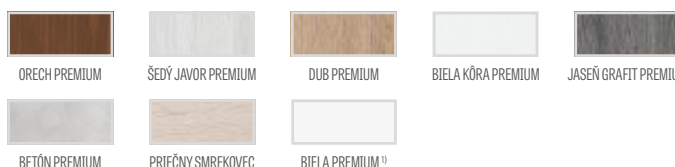

FINISH

GREKO

CPL

PREMIUM

¹⁾ biela hladká dyha imitujúca natieraný povrch

²⁾ vo verzii SOFT je dyha spájaná v polodrážke

DOPLATKY

reverzné krídlo NOVINKA	€ 63,00* / € 75,60**
vyplnenie plnou doskou (cena obsahuje štandardne používaný tretí záves vo falcovom krídle)	€ 29,00* / € 34,80**
zosilnenie pre samozatvárač	€ 6,30* / € 7,56**
ramenový samozatvárač	€ 63,00* / € 75,60**
dotatočný dolný trám (možnosť skrátenia svojpomocne max. na 8 cm)	€ 6,30* / € 7,56**
ventilačná škára alebo ventilačná mriežka	€ 6,30* / € 7,56**
kovové kruhové alebo štvorcové objímky (4 ks) povrchová úprava: kefovaný nikel, patina, biela a čierna	€ 25,00* / € 30,00**
plastové objímky	€ 4,80* / € 5,76**
falcové a bezfalcové krídlo „100“ (cena obsahuje štandardne používaný tretí záves v krídle)	€ 13,00* / € 15,60**
lepené sklo VSG 221 mliečne sklo MENTON 1, 2, 3 cena za 1 ks skla	€ 13,00* / € 15,60**
MENTON 5, 6, 7 cena za 1 ks skla	€ 6,30* / € 7,56**
MENTON 9, 10, 11 cena za 1 ks skla	€ 4,80* / € 5,76**
dotatočný záves pri falcovom krídle a vždy používaný podľa českej normy (netýka sa plnej dosky, dekorov GREKO, PREMIUM a krídla „100“)	€ 4,80* / € 5,76**
padacie tesnenie	€ 29,00* / € 34,80**
kovové krytky na závesy pri falcovom krídle (kefovaný nikel, patina, chróm lesklý, mosadz lesklá, biela a čierna)	€ 2,90* / € 3,48** cena za súbor na 1 záves