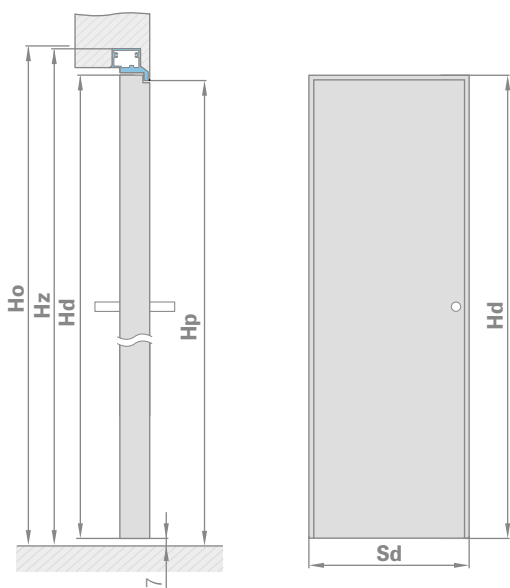

SYSTÉM SKRYTÝCH DVERÍ

FALCOVÉ KRÍDLO OTVÁRANÉ DOVNÚTRA

FALCOVÉ KRÍDLO

€ 92,00* / € 110,40**

KRYTÉ HLINÍKOVÉ ZÁRUBNE

€ 250,00* / € 300,00**

ŠTANDARDNÉ ROZMERY PRE FALCOVÉ DVERE OTVÁRANÉ DOVNÚTRA

Šírka krídla Sd [mm]	Šírka stavebného otvoru So [mm]	Vonkajšia šírka zárubní Sz [mm]	Svetlá šírka priechodu Sp [mm]
644	724	714	629
744	824	814	729
844	924	914	829
944	1024	1014	929
1044	1124	1114	1029

Výška krídla Hd [mm]	Výška stavebného otvoru Ho [mm]	Vonkajšia výška zárubní Hz [mm]	Svetlá výška priechodu Hp [mm]
1983	2032	2025	1983