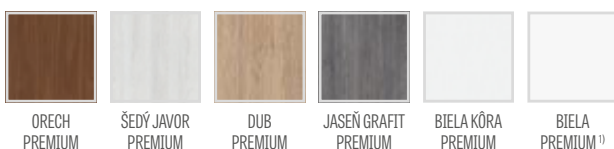

Model KAMELIA 1 v dyhe JASEŇ GRAFIT PREMIUM s kľučkou CUBE

GREKO

€ 152,00* / € 182,40**

PREMIUM

€ 171,00* / € 205,20**

CPL

€ 171,00* / € 205,20**

Vlys MDF pre dyhy GREKO