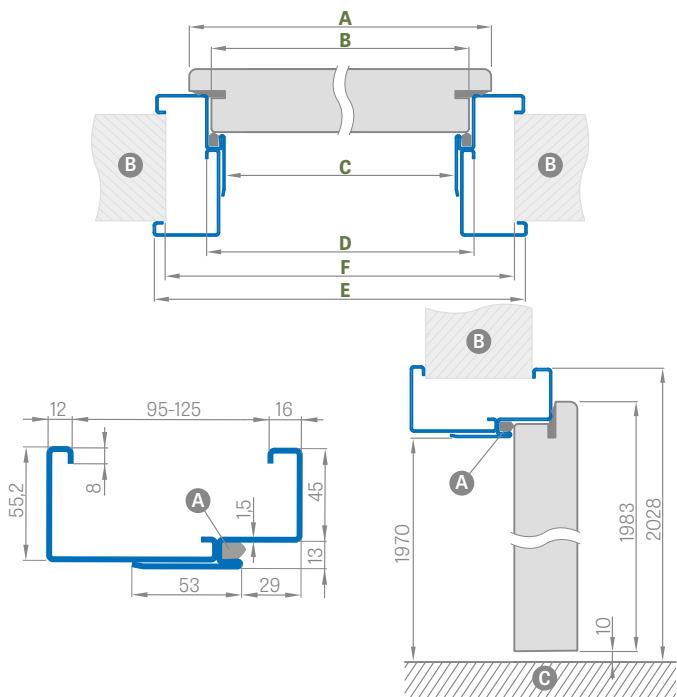

OCEĽOVÉ ZÁRUBNE

HERSE SET, HERSE LUX SET, HERSE MAX SET

NASTAVITEĽNÉ OCEĽOVÉ ZÁRUBNE (OBĽOŽKOVÉ) HERSE SET

zvárané a natrené na RAL 9010, 9016, 8003, 8017, 7016, 7047, 1001

Šírka dverí	A	B	C	D	E	F
„80N“	804	777	761	787	877	855
„80“	844	817	801	827	917	895
„90“	944	917	901	927	1017	995
„100“ ¹⁾	1044	1017	1001	1027	1117	1095