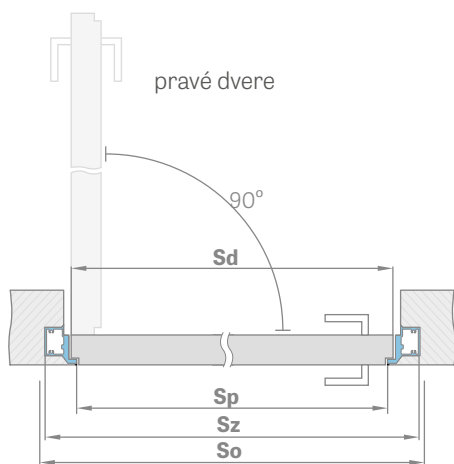

Výška krídla Hd [mm]	Výška stavebného otvoru Ho [mm]	Vonkajšia výška zárubní Hz [mm]	Svetlá výška priechodu Hp [mm]
1983	2032	2025	1983

ZABUDOVANIE SADROKARTÓNOVÁ DOSKA

REZ HLINÍKOVÝMI ZÁRUBŇAMI

ZABUDOVANIE DO STENY