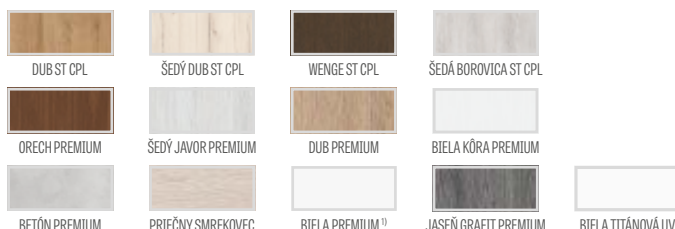

¹⁾ biela hladká dyha imitujúca natieraný povrch

*CENA BEZ DPH, **CENA S DPH

NÁSTENNÝ POSUVNÝ SYSTÉM

typ MAGIC

UNO PREMIUM
dekor DUB PREMIUM, oválne držadlo

Nástenný posuvný systém typ MAGIC je dostupný výhradne v súbore s plným krídlom typu MAGIC. Krídlo typu MAGIC má štandardne stabilizujúcu voštinovú výplň alebo za doplatok plnú dosku. Krídlo má hranu typu STANDARD.