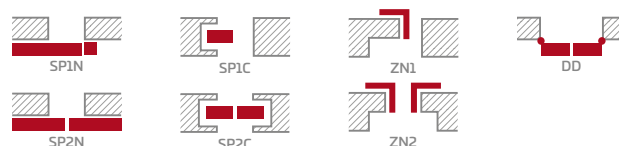

DOSTUPNÉ RIEŠENIA (str. 119 – 130)

DOSTUPNÉ ŠÍRKY KRÍDIEL

60 70 80 90 100

PREMIUM

€ 178,00* / € 213,60**