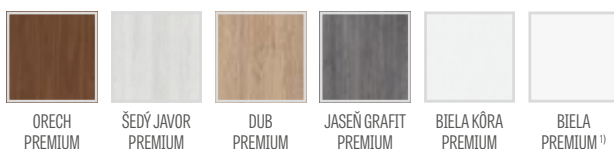

LAWENDA 9

Prezentovaný model LAWENDA 1 v dyhe DUB GREKO s kľučkou DECO

GREKO

€ 114,00* / € 136,80**

PREMIUM

€ 142,00* / € 170,40**

CPL

€ 142,00* / € 170,40**