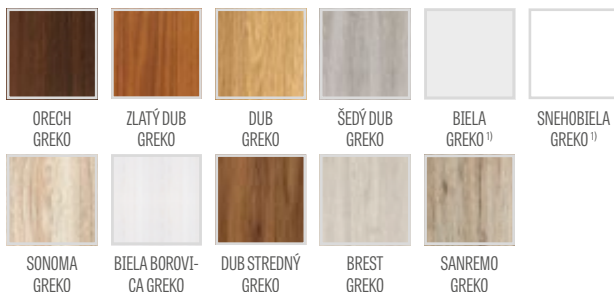

PREMIUM

€ 142,00* / € 170,40**