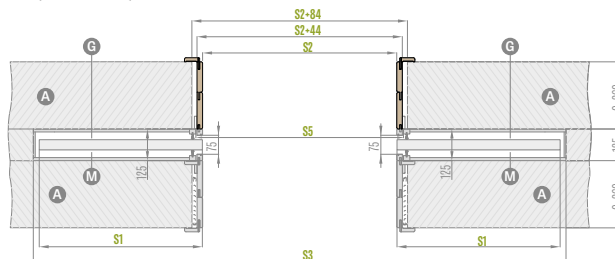

ZN2 jednostranné zabudovanie základovej steny pre SP2C.100 a SP2C.125

rozsah zabudovania základovej steny od 0 – 40; 40 – 60; .. 340 – 360

Na náčrte je ukázané zabudovanie základovej steny ZN2 na oboch stranách.