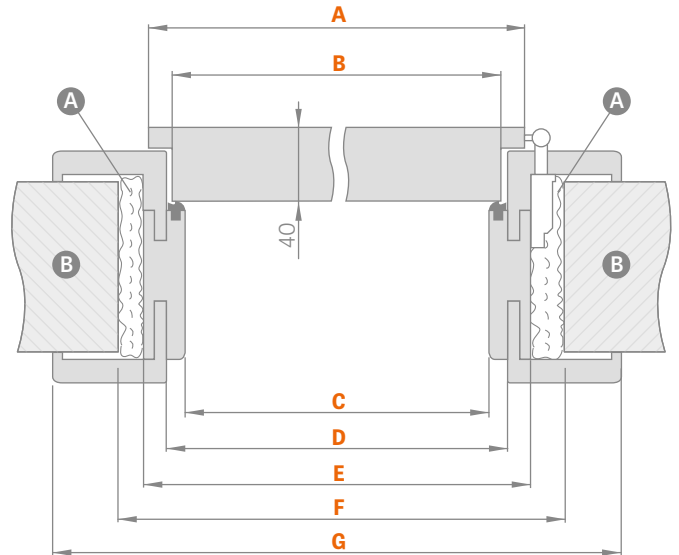

ROZSAH NASTAVENÍ NASTAVITELNÝCH ZÁRUBNÍ

páska 6 cm/páska 8 cm

SPÁJANIE ZÁRUBNÍ

SCHÉMA NASTAVITELNÝCH ZÁRUBNÍ

Šírka dverí	A	B	C	D	E	F	G
„60“	644	618	604	626	648	688	746*/786**
„70“	744	718	704	726	748	788	846*/886**
„80“	844	818	804	826	848	888	946*/986**
„90“	944	918	904	926	948	988	1046*/1086**
„100“	1044	1018	1004	1026	1048	1088	1146*/1186**