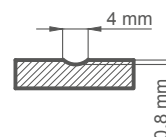

FRÉZOVANIE

DOPLATKY

reverzné krídlo NOVINKA	€ 63,00* / € 75,60**
vyplnenie plnou doskou	€ 29,00* / € 34,80**
ventilačná škára	€ 6,30* / € 7,56**
falcové a bezfalcové krídlo „100“	€ 24,00* / € 28,80**
kovové krytky na závesy pri falcovom krídle (farba: kefovaný nikel, patina, chróm lesklý, mosadz lesklá, biela a čierna); cena za súbor na 1 záves	€ 2,90* / € 3,48**
padacie tesnenie (netýka sa modelu BALDUR 1, 3, 5)	€ 29,00* / € 34,80**