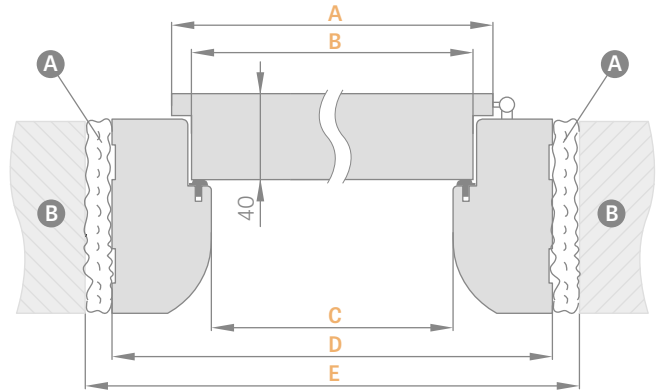

*CENA BEZ DPH, **CENA S DPH

SCHÉMA PEVNÝCH ZÁRUBNÍ SOFT

Šírka dverí	A	B	C	D	E
„60“	644	618	604	692	722
„70“	744	718	704	792	822
„80“	844	818	804	892	922
„90“	944	918	904	992	1022
„100“	1044	1018	1004	1092	1122