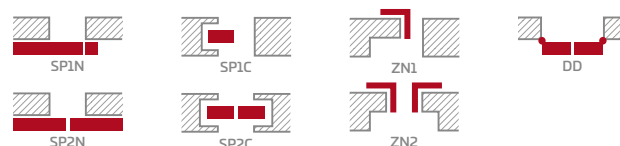

DOSTUPNÉ RIEŠENIA³⁾ (str. 119 – 130)

DOSTUPNÉ ŠÍRKY KRÍDIEL

60 70 80 90 100

DOPLATKY

ventilačná škára € 6,30* / € 7,56**

plastové objímky v imitácii dreva (4 ks) € 4,80* / € 5,76**

kovové kruhové a štvorcové objímky (4 ks); povrchová úprava: kefovaný nikel, patina, biela a čierna € 25,00* / € 30,00**

ventilačná mriežka (len pre krídla so šírkou: 80, 90, 100) € 6,30* / € 7,56**

falcové a bezfalcové krídlo „100“ € 13,00* / € 15,60**

lepené sklo VSG 221 mliečne bezpečnostné sklo, obojstranne hladké

FREZJA 1 (VSG 221) € 19,00* / € 22,80**

FREZJA 3 (VSG 441) € 32,00* / € 38,40**

FREZJA 5 (VSG 221) € 9,50* / € 11,40**

kovové krytky na závesy pri falcovom krídle

(farba: kefovaný nikel, patina, chróm lesklý, mosadz lesklá, biela a čierna); cena za súbor na 1 záves € 2,90* / € 3,48**

padacie tesnenie € 29,00* / € 34,80**

¹⁾ biela hladká dyha imitujúca natieraný povrch

²⁾ nedostupné u FREZJA 8

³⁾ FREZJA 8 nie je dostupná v posuvných systémoch