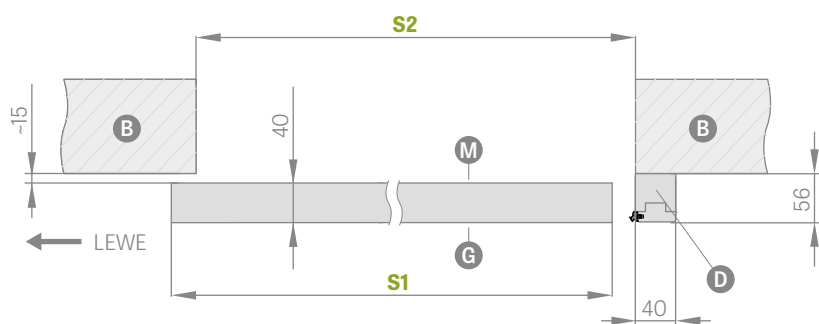

NÁSTENNÝ POSUVNÝ SYSTÉM

BEZ ZABUDOVANIA ZÁRUBNÍ

SP1Nz alebo SP1Nb (ľavá verzia rub)