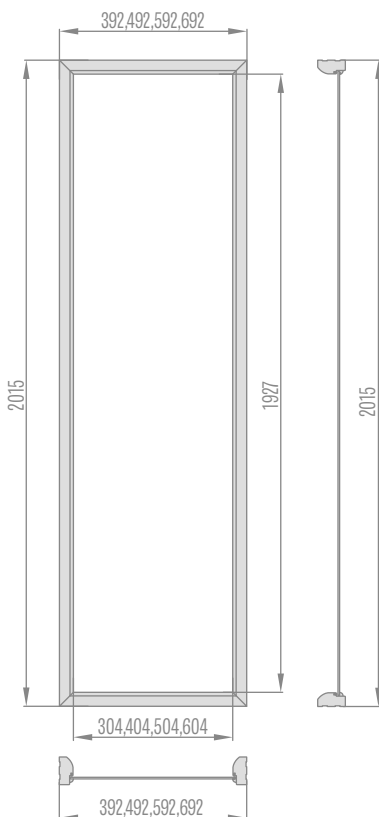

Bočné svetlíky
pevných zárubní

„30” „40” „50” „60”