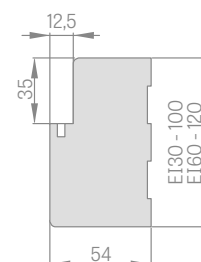

REZ PEVNÝMI PROTIPOŽIARNYMI ZÁRUBŇAMI