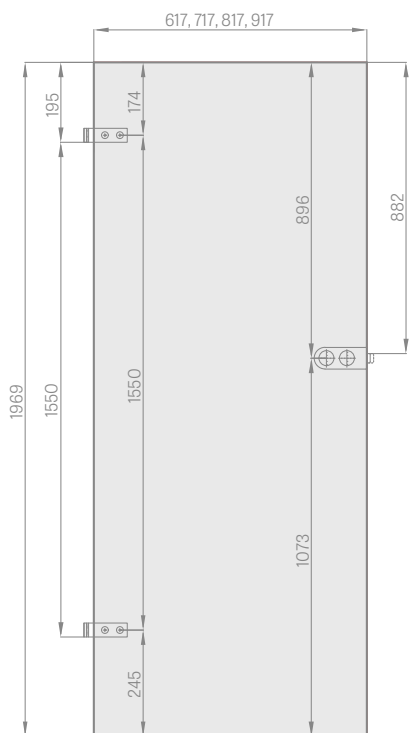

SKLENENÁ TABUĽA GRAF