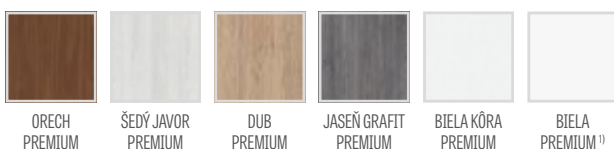

PETUNIA 8

Prezentovaný model PETUNIA 1 v dyhe DUB PREMIUM s kľučkou FUTURA INOX

GREKO

€ 152,00* / € 182,40**

PREMIUM

€ 171,00* / € 205,20**

CPL

€ 171,00* / € 205,20**