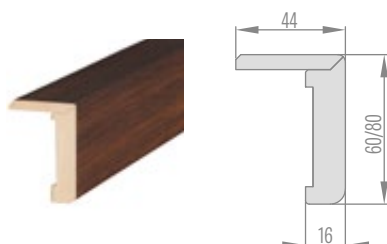

NASTAVITEĽNÉ ZÁRUBNE FALCOVÉ KRÍDLA

OBLOŽKOVÉ NASTAVITEĽNÉ ZÁRUBNE NA OCEĽOVÉ ZÁRUBNE

NASTAVITEĽNÉ ZÁRUBNE BEZFALCOVÉ KRÍDLA

PEVNÉ ZÁRUBNE SOFT FALCOVÉ KRÍDLA

ŠTANDARDNÝ UHOLNÍK NA NASTAVITEĽNÉ ZÁRUBNE

páska 6 cm/páska 8 cm