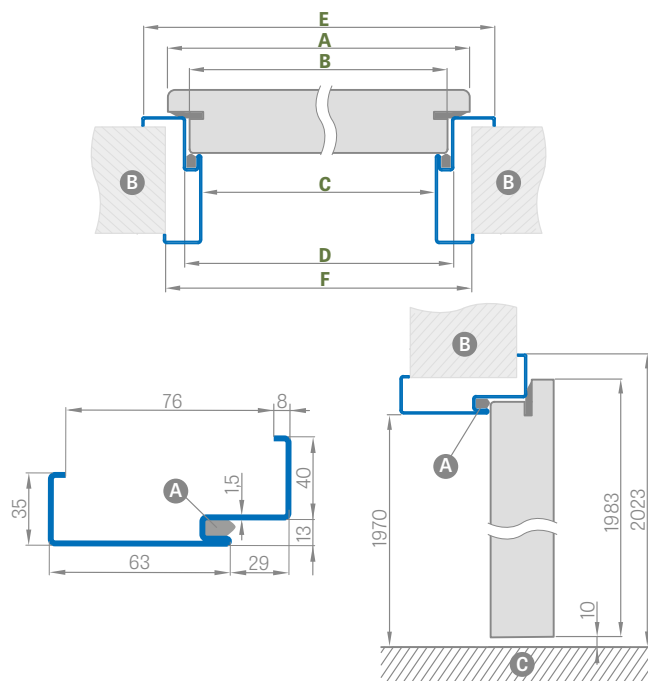

VEĽKÉ UHĽOVÉ OCEĽOVÉ ZÁRUBNE HERSE SET

zvárané a natrené na RAL 9010, 9016, 8003, 8017, 7016, 7047, 1001

cena: € 126,00* / € 151,20**

Šírka dverí	A	B	C	D	E	F
„80N“	804	777	761	787	867	843
„80“	844	817	801	827	907	883
„90“	944	917	901	927	1007	983
„100“¹⁾	1044	1017	1001	1027	1107	1083

USADENIE ROHOVÝCH ZÁRUBNÍ

- A - tesnenie
- B - stena
- C - podlaha
- D - montážna kotva
- E - rozperka
- F - vyplniť

DOPLATKY

veľké rohové zárubne „100“	€ 32,00* / € 38,40**
elektrozáves	€ 95,00* / € 114,00**
zosilnenie pre samozatvárač	€ 9,50* / € 11,40**
prah nehrdzavejúca oceľ	€ 25,00* / € 30,00**
vyrobené z pozinkovaného plechu	+10%