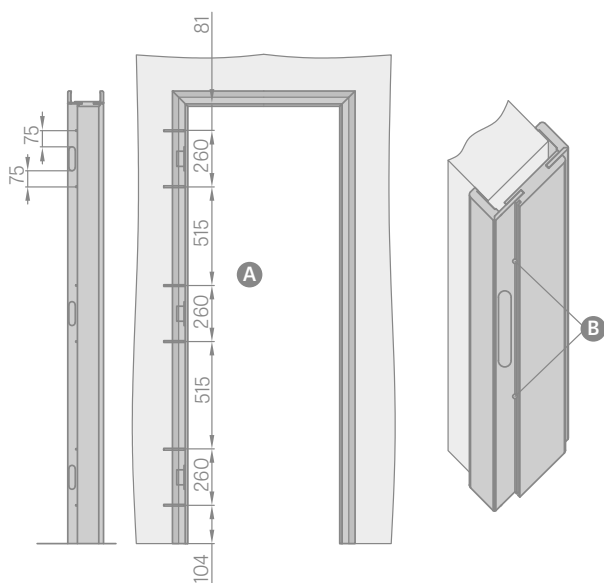

ELEKTROMECHANICKÁ ZÁMKA

(dostupná k pevným a nastaviteľným zárubniam pre falcové krídla, viď str. 145 – 146, ale nedostupná k zárubniam pre sklenené tabule GRAF a dvojkriдловé dvere)

Dostupné druhy elektromechanických zámok:

- základná 12 V
- základná 24 V
- s vypínačom 12 V
- s vypínačom 24 V
- reverzná 12 V
- reverzná 24 V

ZÁKLADNÝ

- neustále zatvorená a otvára sa pri privedení napätia

S VYPÍNAČOM

- pracuje ako základný, ale má možnosť vypnúť posúvajúcu so západku

REVERZNÝ

- privedenie napätia vyvoláva uzatvorenie, absenciu napätia otvorenia

UPEVNENIE ZÁRUBNE PRE BEZFALCOVÉ DVERE

*páska 6 cm / **páska 8 cm

A Zhotovte otvory pre kovové skrutky s dĺžkou min. 80 mm x $\varnothing$ 6 mm

B Počas montáže sa okrem montážnej peny na strane závesov požaduje použitie montážnych kotiev. Otvory pre skrutky zhotovujte pod tesnením tak, aby ich nasadenie tesnenia zamaskovalo.