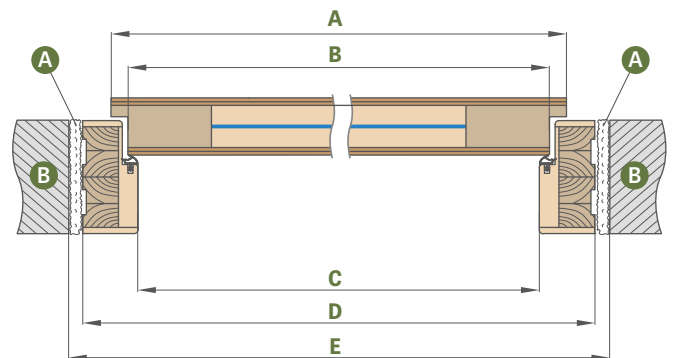

Šírka dverí	A	B	C	D	E
„80N“	804	778	764	852	892
„80“	848	822	808	896	936
„90“	948	922	908	996	1036
„100“	1048	1022	1008	1096	1136

1. **A** – montážna pena   **B** – stena
   C – prah z nehrdzavejúcej ocele alebo drevený
   D – gumové tesnenie