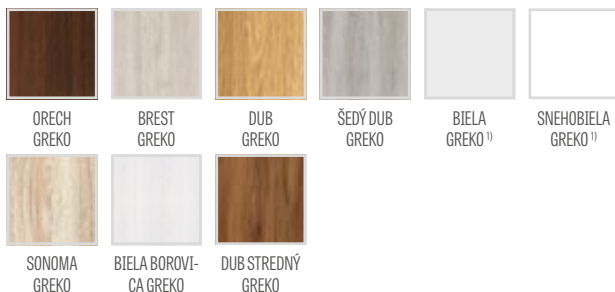

PREMIUM

€ 197,00* / € 236,40**