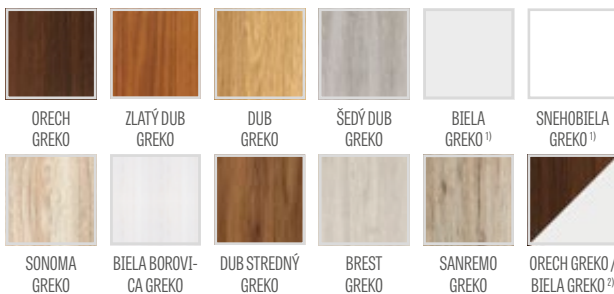

PREMIUM

€ 171,00* / € 205,20**