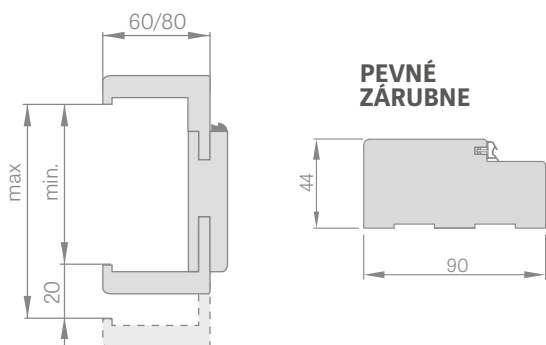

ROZSAH NASTAVENÍ NASTAVITEĽNÝCH ZÁRUBNÍ

páska 6 cm/páska 8 cm

PEVNÉ ZÁRUBNE

NASTAVITEĽNÝ DREVENÝ PRAH