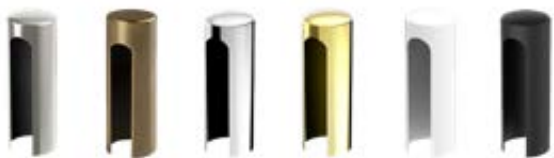

Praktické tri závesy 2/3čapové s 3D nastavením

Pevné zárube

KOVOVÉ KRYTY NA ZÁVESY

kefovaný nikel, patina, lesklý chróm, lesklá mosadz, biela mat a čierna mat

Rozmery krytov:

- vonkajší priemer 16 mm pre dvere typu HERSE SET
- vnútorný priemer 15 mm pre panelové a rámové dvere
- dĺžka 47 mm