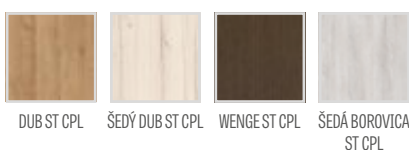

Vlys MDF pre dyhy GREKO

Rám z lepeného dreva pre dyhy PREMIUM a CPL

KONŠTRUKCIA

- falcové alebo bezfalcové krídlo vyrobené vlysovou technológiou STILE
- vlysy z MDF dosky, potiahnuté dyhou GREKO a zvislé vlysy z lepeného lamelového dreva obložené tenkými HDF doskami potiahnuté dyhou PREMIUM alebo CPL
- výplne z HDF dosky hrubé 4 mm, potiahnuté dyhou GREKO, CPL alebo PREMIUM