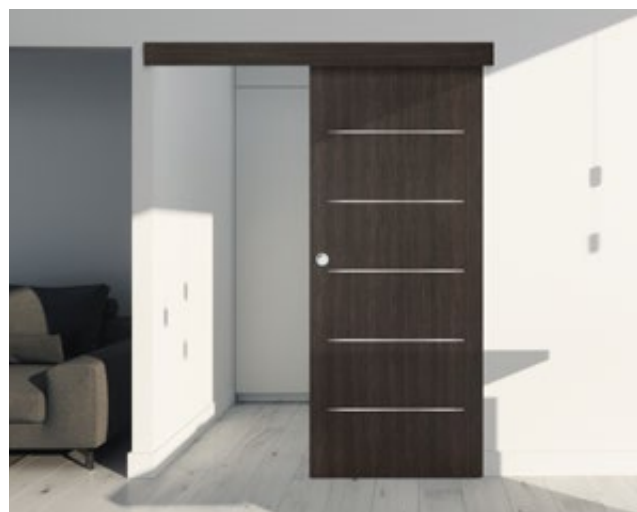

Na fotografii nástenný posuvný systém