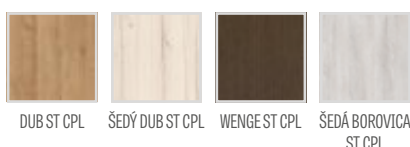

Vlys MDF pre dyhy GREKO

Rám z lepeného dreva pre dyhy PREMIUM a CPL

KONŠTRUKCIA

- falcové alebo bezfalcové krídlo vyrobené vlysovou technológiou STILE
- vlysy z MDF dosky, potiahnuté dyhou GREKO a zvislé vlysy z lepeného lamelového dreva obložené tenkými HDF doskami potiahnuté dyhou PREMIUM alebo CPL
- skosené panely z HDF dosky hrubé 16 mm, potiahnuté dyhou GREKO, CPL alebo PREMIUM