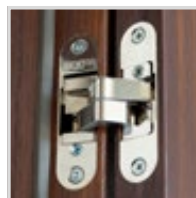

BEZFALCOVÉ KOVANIA

skrytý záves