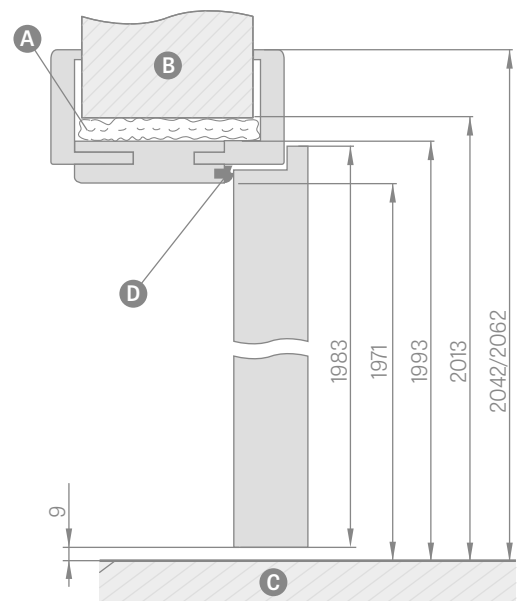

A pena **B** stena **C** podlaha **D** gumové tesnenie