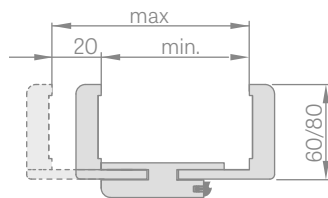

SPÁJANIE ZÁRUBNÍ

SCHÉMA NASTAVITEĽNÝCH ZÁRUBNÍ

ROZSAH NASTAVENÍ NASTAVITEĽNÝCH ZÁRUBNÍ

páska 6 cm/páska 8 cm

Šírka dverí	A	B	C	D	E	F
„60“	644	629	651	673	723	771*/811**
„70“	744	729	751	773	823	871*/911**
„80“	844	829	851	873	923	971*/1011**
„90“	944	929	951	973	1023	1071*/1111**
„100“	1044	1029	1051	1073	1123	1171*/1211**