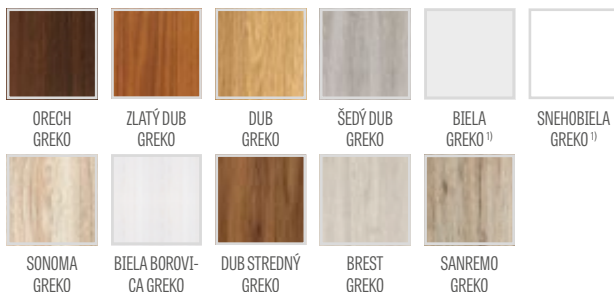

PREMIUM

€ 142,00* / € 170,40**