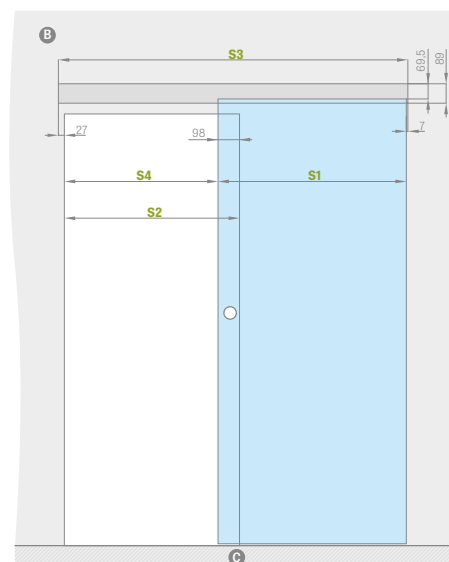

obojsmerné guľaté držadlo nehrdzavejúca oceľ € 51,00* / € 61,20**

doplatok k sklenenej tabuľi „90“ € 19,00* / € 22,80**

NÁSTENNÝ POSUVNÝ SYSTÉM SKLENENÝCH DVERÍ

	„60“	„70“	„80“	„90“
S1 Šírka krídla	662	762	862	962
S2 Šírka otvoru v stene	602	702	802	902
S3 Dĺžka vodiacej lišty	1200	1400	1600	1800
S4 Svetlosť priechodu	504	604	704	804
H1 Výška krídla	1989			
H2 Výška otvoru v stene	max. 1973			
H3 Celková výška systému	2067			