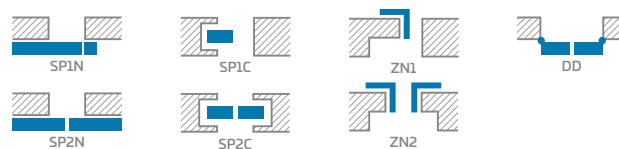

RÁMČEK PRIDRŽUJÚCI SKLO

DOSTUPNÉ RIEŠENIA (str. 119 – 130)

TYPY POVRCHOVEJ ÚPRAVY HRÁN

*CENA BEZ DPH, **CENA S DPH, ***/** Cena sa vzťahuje na krídlo bez kľučky a zárubne