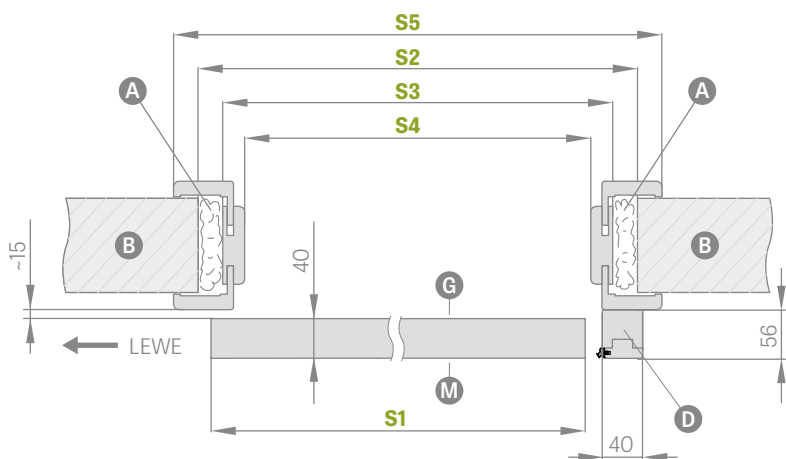

NÁSTENNÝ POSUVNÝ SYSTÉM

SO ZABUDOVANÝMI ZÁRUBŇAMI

SP1Nz alebo SP1Nb (ľavá verzia líce)