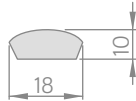

ŠTVRŤVALČEK

FINISH	€ 3,80* / € 4,56**
GREKO	€ 4,40* / € 5,28**
CPL a PREMIUM	€ 5,10* / € 6,12**
LAKOVANÉ	€ 13,00* / € 15,60**

Cena zahŕňa súpravu 2 ks x 211,5 cm a 1 ks x 106,5 cm (platí pre krídla od „60“ do „90“)
Cena zahŕňa súpravu 3 ks x 211,5 cm (platí pre krídla od „100“ do „190“)

PRIPODLAŽNÁ LIŠTA

dĺžka 2,40 bm
okleinowana cena za ks. € 5,10* / € 6,12**
lakierowana cena za ks. € 16,00* / € 19,20**