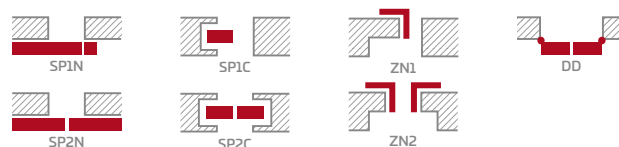

POWOJNIK 4

POWOJNIK 5

DOSTUPNÉ RIEŠENIA (str. 119 – 130)

DOSTUPNÉ ŠÍRKY KRÍDIEL

60 70 80 90 100

DOPLATKY

ventilačná škára	€ 6,30* / € 7,56**
plastové objímky v imitácii dreva (4 ks)	€ 4,80* / € 5,76**
kovové kruhové a štvorcové objímky (4 ks); povrchová úprava: kefovaný nikel, patina, biela a čierna	€ 25,00* / € 30,00**
ventilačná mriežka (len pre krídla so šírkou: 80, 90, 100)	€ 6,30* / € 7,56**
falcové a bezfalcové krídlo „100“	€ 13,00* / € 15,60**
lepené sklo VSG 221 mliečne bezpečnostné sklo, obojstranne hladké; cena za súbor ku krídlu	€ 13,00* / € 15,60**
kovové krytky na závesy pri falcovom krídle (farba: kefovaný nikel, patina, chróm lesklý, mosadz lesklá, biela a čierna); cena za súbor na 1 záves	€ 2,90* / € 3,48**
padacie tesnenie	€ 29,00* / € 34,80**