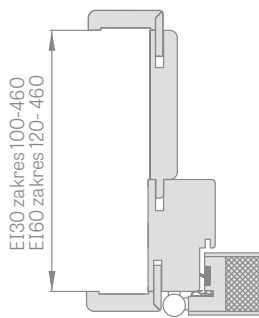

REZ PROTIPOŽIARNYMI ZÁRUBŇAMI SO ZABUDOVANÍM DO STENY