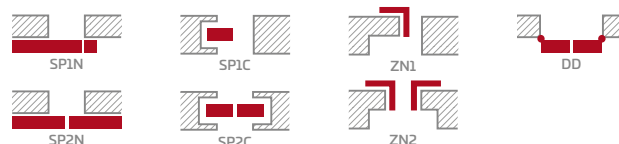

DOSTUPNÉ RIEŠENIA (str. 119 – 130)

DOSTUPNÉ ŠÍRKY KRÍDIEL

60 70 80 90 100