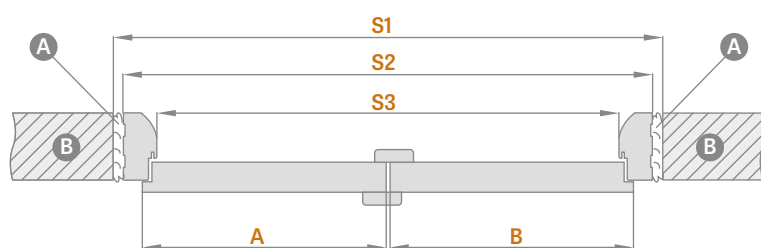

FALCOVÉ DVOJKRÍDLOVÉ DVERE S PEVNÝMI ZÁRUBŇAMI

A – pena B – stena C – podlaha

Pevné zárubne	DVOJKRÍDLOVÉ DVERE											
	„90”	„100”	„110”	„120”	„130”	„140”	„150”	„160”	„170”	„180”	„190”	
A+B Šírka krídla	960	1060	1160	1260	1360	1460	1560	1660	1760	1860	1960	
S1 Šírka otvoru v stene	1040	1140	1240	1340	1440	1540	1640	1740	1840	1940	2040	
S2 Vonkajšia šírka zárubní	1010	1110	1210	1310	1410	1510	1610	1710	1810	1910	2010	
S3 Svetlá šírka zárubní	922	1022	1122	1222	1322	1422	1522	1622	1722	1822	1922	
H1 Výška krídla	1983	1983	1983	1983	1983	1983	1983	1983	1983	1983	1983	
H2 Výška otvoru v stene	2030	2030	2030	2030	2030	2030	2030	2030	2030	2030	2030	
H3 Vonkajšia výška zárubní	2015	2015	2015	2015	2015	2015	2015	2015	2015	2015	2015	
H4 Svetlá výška zárubní	1971	1971	1971	1971	1971	1971	1971	1971	1971	1971	1971