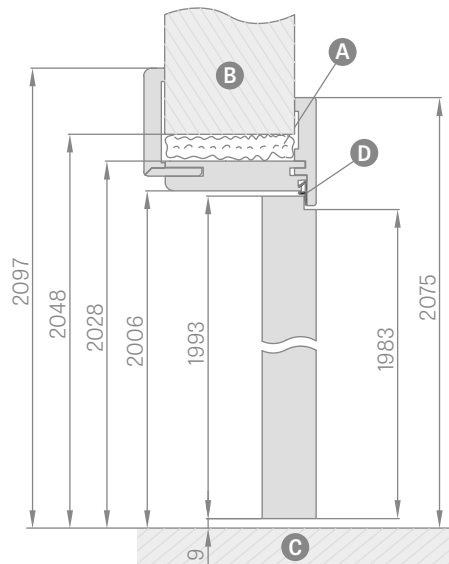

ROZSAH NASTAVENÍ REVERZNÝCH ZÁRUBNÍ

Rozsah nastavení min. - max. (mm)	REVERZNÉ ZÁRUBNE		
	GREKO	CPL, PREMIUM	BIELY TITÁN UV
75-95			
95-115	€ 238,00* / € 285,60**	€ 249,00* / € 298,80**	€ 314,00* / € 376,80**
115-135			
135-155			
155-175	€ 246,00* / € 295,20**	€ 257,00* / € 308,40**	€ 327,00* / € 392,40**
175-195			
195-215			
215-235	€ 251,00* / € 301,20**	€ 261,00* / € 313,20**	€ 339,00* / € 406,80**
235-255			
255-275	€ 256,00* / € 307,20**	€ 266,00* / € 319,20**	€ 352,00* / € 422,40**
275-295			
295-315	€ 272,00* / € 326,40**	€ 283,00* / € 339,60**	€ 371,00* / € 445,20**
315-335			
335-355	€ 289,00* / € 346,80**	€ 300,00* / € 360,00**	€ 384,00* / € 460,80**

Šírka dverí	A	B	C	D	E	F	G
„60“	644	664	672	716	756	854	811
„70“	744	764	772	816	856	954	911
„80“	844	864	872	916	956	1054	1011
„90“	944	964	972	1016	1056	1154	1111
„100“	1044	1064	1072	1116	1156	1254	1211

A pena B stena C podlaha D gumové tesnenie

- Zárubne pre reverzné krídla sú dostupné len s uholníkom 8 cm spojovaným pod uholom 45 stupňov.
- Dostupné sú dekory z farebnej skupiny: GREKO, PREMIUM, CPL a lak Biela titánová UV
- Pohyblivý uholník s perom predĺženým o 2 cm a štandardný uholník k regulovanej zárubni dostupný vo všetkých farbách – € 32,00* / € 38,40** a BIELY TITÁN UV € 48,00* / € 57,60** (cena zahŕňa súpravu k zárubni tejto šírky) – platí pre lištu 6 cm a lištu 8 cm

- Rozšírenie 120 mm na regulovanú zárubňu dostupný vo všetkých farbách – € 32,00* / € 38,40** a BIELY TITÁN UV € 57,00* / € 68,40** (cena zahŕňa súpravu k zárubni tejto šírky)
- Zárubne s rozsahom nad 255 mm sa skladajú z dvoch dielov.

*CENA BEZ DPH, **CENA S DPH