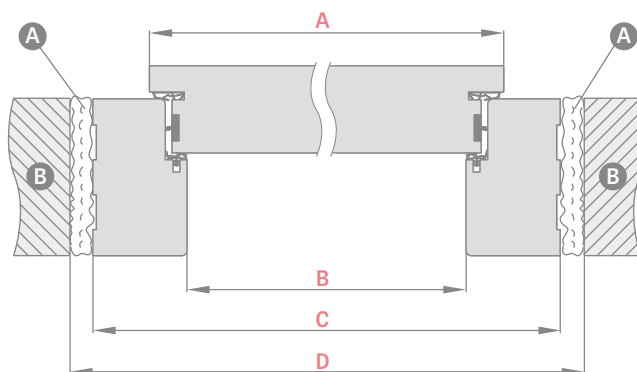

DREVENÉ ZÁRUBNE

LEDA EI30, EI60

**PEVNÉ DREVENÉ ZÁRUBNE K PROTIPOŽIARNYM KRÍDLAM
LEDA EI30 a EI60**

cena: EI30 € 146,00* / € 175,20**
EI60 € 162,00* / € 194,40**

Šírka dverí	A	B	C	D
„80“	860	817	925	955
„90“	960	917	1025	1055
„100“	1060	1017	1125	1155