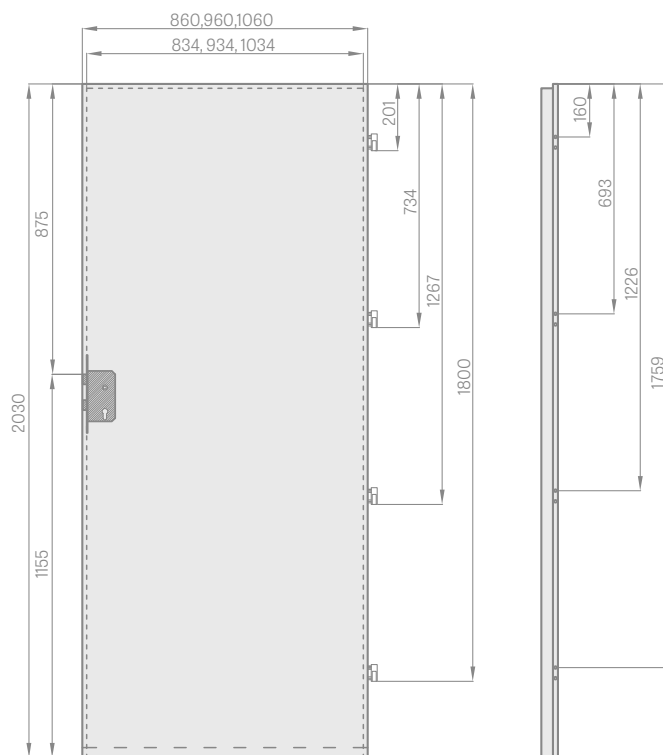

KRÍDLO LEDA

Výplň špeciálna doska HALSPAN:
44 mm [EI30] /
54 mm [EI60]