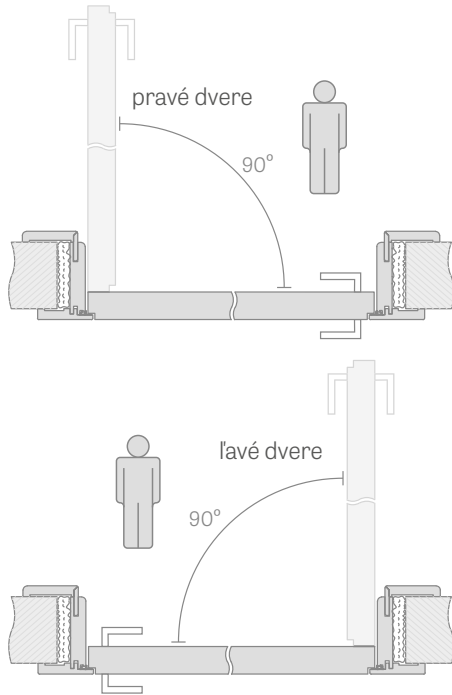

REVERZNÉ ZÁRUBNE

REVERZNÉ KRÍDLA