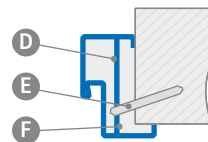

USADENIE ROHOVÝCH ZÁRUBNÍ

- A - tesnenie
- B - stena
- C - podlaha
- D - montážna kotva
- E - rozperka
- F - vyplniť

DOPLATKY

veľké rohové zárubne „100“	€ 32,00* / € 38,40**
elektrozáves	€ 95,00* / € 114,00**
zosilnenie pre samozatvárač	€ 9,50* / € 11,40**
prah nehrdzavejúca oceľ	€ 25,00* / € 30,00**
vyrobené z pozinkovaného plechu	+10%