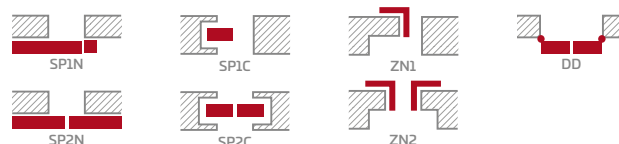

DOSTUPNÉ RIEŠENIA (str. 119 – 130)

DOSTUPNÉ ŠÍRKY KRÍDIEL

60 70 80 90 100

DOPLATKY

ventilačná škára	€ 6,30* / € 7,56**
plastové objímky v imitácii dreva (4 ks)	€ 4,80* / € 5,76**
kovové kruhové a štvorcové objímky (4 ks); povrchová úprava: kefovaný nikel, patina, biela a čierna	€ 25,00* / € 30,00**
ventilačná mriežka (len pre krídla so šírkou: 80, 90, 100)	€ 6,30* / € 7,56**
falcové a bezfalcové krídlo „100“	€ 13,00* / € 15,60**
lepené sklo VSG 221 mliečne bezpečnostné sklo, obojstranne hladké;	
BUDLEJA 1.....	€ 57,00* / € 68,40**
BUDLEJA 2, 4, 6, 8.....	€ 5,10* / € 6,12**
BUDLEJA 3, 7.....	€ 19,00* / € 22,80**
BUDLEJA 5.....	€ 38,00* / € 45,60**
kovové krytky na závesy pri falcovom krídle (farba: kefovaný nikel, patina, chróm lesklý, mosadz lesklá, biela a čierna); cena za súbor na 1 záves	€ 2,90* / € 3,48**
padacie tesnenie	€ 29,00* / € 34,80**