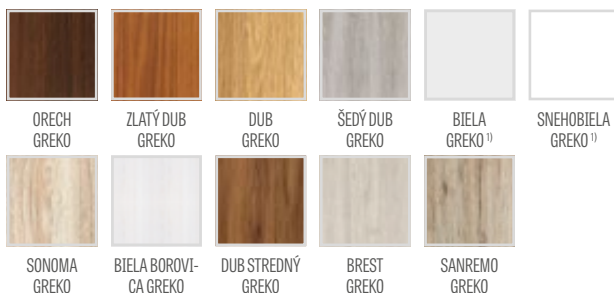

GREKO

PREMIUM

CPL

Vlys MDF pre dyhy GREKO

Rám z lepeného dreva pre dyhy PREMIUM a CPL

KONŠTRUKCIA

- falcové krídlo vyrobené vlysovou technológiou STILE
- vlysy z MDF dosky, potiahnuté dyhou GREKU a vlysy z lepeného lamelového dreva obložené tenkými HDF doskami potiahnuté dyhou PREMIUM alebo CPL