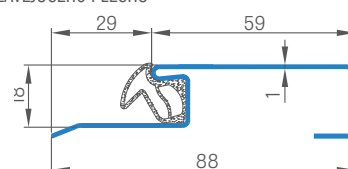

PRAH Z NEHRDZAVEJÚCEHO PLECHU