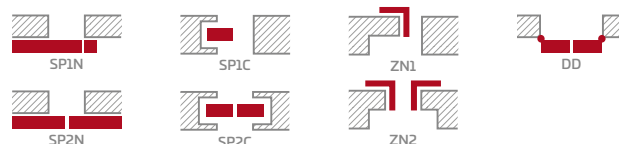

DOSTUPNÉ RIEŠENIA (str. 119 – 130)

DOSTUPNÉ ŠÍRKY KRÍDIEL

60 70 80 90 100

DOPLATKY

ventilačná škára	€ 6,30* / € 7,56**
plastové objímky v imitácii dreva (4 ks)	€ 4,80* / € 5,76**
kovové kruhové a štvorcové objímky (4 ks); povrchová úprava: kefovaný nikel, patina, biela a čierna	€ 25,00* / € 30,00**
ventilačná mriežka (len pre krídla so šírkou: 80, 90, 100)	€ 6,30* / € 7,56**
falcové a bezfalcové krídlo „100“	€ 13,00* / € 15,60**
lepené sklo VSG 221 mliečne bezpečnostné sklo, obojstranne hladké; cena za súbor ku krídlu	€ 2,50* / € 3,00**
kovové krytky na závesy pri falcovom krídle (farba: kefovaný nikel, patina, chróm lesklý, mosadz lesklá, biela a čierna); cena za súbor na 1 záves	€ 2,90* / € 3,48**
padacie tesnenie	€ 29,00* / € 34,80**

*CENA BEZ DPH, **CENA S DPH, */** Cena sa vzťahuje na krídlo bez kľučky a zárubne

1) biela hladká dyha imitujúca natieraný povrch