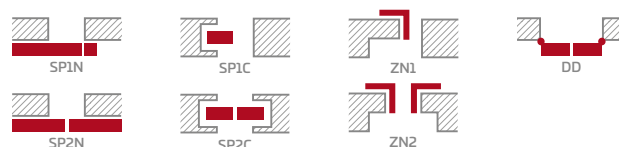

DOSTUPNÉ RIEŠENIA (str. 119 – 130)

DOSTUPNÉ ŠÍRKY KRÍDIEL

60 70 80 90 100

DOPLATKY

ventilačná škára	€ 6,30* / € 7,56**
plastové objímky v imitácii dreva (4 ks)	€ 4,80* / € 5,76**
kovové kruhové a štvorcové objímky (4 ks); povrchová úprava: kefovaný nikel, patina, biela a čierna	€ 25,00* / € 30,00**
ventilačná mriežka (len pre krídla so šírkou: 80, 90, 100)	€ 6,30* / € 7,56**
falcové a bezfalcové krídlo „100“	€ 13,00* / € 15,60**
lepené sklo VSG 221 mliečne bezpečnostné sklo, obojstranne hladké; cena za súbor ku krídlu	€ 3,80* / € 4,56**
kovové krytky na závesy pri falcovom krídle (farba: kefovaný nikel, patina, chróm lesklý, mosadz lesklá, biela a čierna); cena za súbor na 1 záves	€ 2,90* / € 3,48**
padacie tesnenie	€ 29,00* / € 34,80**

*CENA BEZ DPH, **CENA S DPH, */** Cena sa vzťahuje na krídlo bez kľučky a zárubne

¹⁾ biela hladká dyha imitujúca natieraný povrch