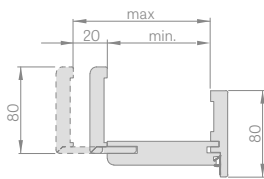

ROZSAH NASTAVENÍ REVERZNÝCH ZÁRUBNÍ

Rozsah nastavení min. - max. (mm)	REVERZNÉ ZÁRUBNE		
	GREKO	CPL, PREMIUM	BIELY TITÁN UV
75-95			
95-115	€ 238,00* / € 285,60**	€ 249,00* / € 298,80**	€ 314,00* / € 376,80**
115-135			
135-155			
155-175	€ 246,00* / € 295,20**	€ 257,00* / € 308,40**	€ 327,00* / € 392,40**
175-195			
195-215			
215-235	€ 251,00* / € 301,20**	€ 261,00* / € 313,20**	€ 339,00* / € 406,80**
235-255			
255-275	€ 256,00* / € 307,20**	€ 266,00* / € 319,20**	€ 352,00* / € 422,40**
275-295			
295-315	€ 272,00* / € 326,40**	€ 283,00* / € 339,60**	€ 371,00* / € 445,20**
315-335			
335-355	€ 289,00* / € 346,80**	€ 300,00* / € 360,00**	€ 384,00* / € 460,80**

Šírka dverí	A	B	C	D	E	F	G
„60“	644	664	672	716	756	854	811
„70“	744	764	772	816	856	954	911
„80“	844	864	872	916	956	1054	1011
„90“	944	964	972	1016	1056	1154	1111
„100“	1044	1064	1072	1116	1156	1254	1211

A pena B stena C podlaha D gumové tesnenie

- Zárubne pre reverzné krídla sú dostupné len s uholníkom 8 cm spojovaným pod uholom 45 stupňov.
- Dostupné sú dekory z farebnej skupiny: GREKO, PREMIUM, CPL a lak Biela titánová UV
- Pohyblivý uholník s perom predĺženým o 2 cm a štandardný uholník k regulovanej zárubni dostupný vo všetkých farbách – € 32,00* / € 38,40** a BIELY TITÁN UV € 48,00* / € 57,60** (cena zahŕňa súpravu k zárubni tejto šírky) – platí pre lištu 6 cm a lištu 8 cm

- Rozšírenie 120 mm na regulovanú zárubňu dostupný vo všetkých farbách – € 32,00* / € 38,40** a BIELY TITÁN UV € 57,00* / € 68,40** (cena zahŕňa súpravu k zárubni tejto šírky)
- Zárubne s rozsahom nad 255 mm sa skladajú z dvoch dielov.

*CENA BEZ DPH, **CENA S DPH