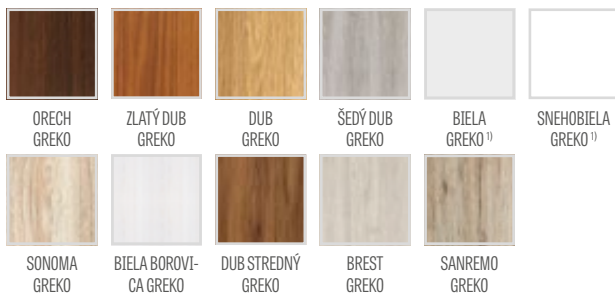

PREMIUM

€ 203,00* / € 243,60**