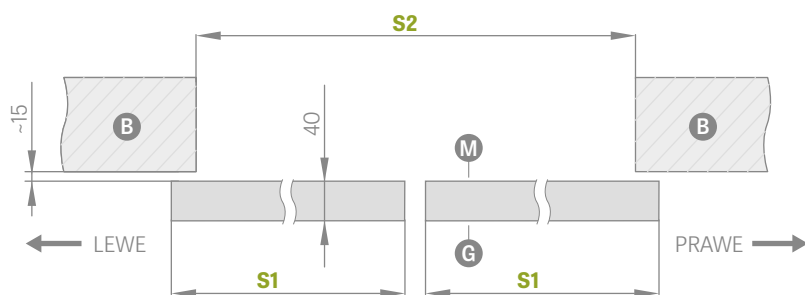

SP2N (verzia reverz)

- **B** – strana
- **D** – trémová zarážka
- **F** – frézovanie pod vodiacu lištu
- **P** – podlahová vodiaca lišta
- **C** – podlaha
- **E** – distančné lišty
- **G** – hladká strana skla
- **M** – matná strana skla

NÁSTENNÝ POSUVNÝ SYSTÉM BEZ ZABUDOVANIA ZÁRUBNÍ

		JEDNOKRÍDLOVÉ DVERE					DVOJKRÍDLOVÉ DVERE				
		„60“	„70“	„80“	„90“	„100“	„60“ x 2	„70“ x 2	„80“ x 2	„90“ x 2	„100“ x 2
S1	Šírka krídla	644	744	844	944	1044	1288	1488	1688	1888	2088
S2	Šírka otvoru v stene	602	702	802	902	1002	1202	1402	1602	1802	2002
H1	Výška krídla	1983	1983	1983	1983	1983	1983	1983	1983	1983	1983
H2	Výška otvoru v stene	1973	1973	1973	1973	1973	1973	1973	1973	1973	1973