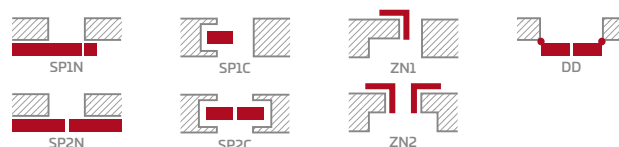

DOSTUPNÉ RIEŠENIA (str. 119 – 130)

DOSTUPNÉ ŠÍRKY KRÍDIEL

60 70 80 90 100

DOPLATKY

ventilačná škára	€ 6,30* / € 7,56**
plastové objímky v imitácii dreva (4 ks)	€ 4,80* / € 5,76**
kovové kruhové a štvorcové objímky (4 ks); povrchová úprava: kefovaný nikel, patina, biela a čierna	€ 25,00* / € 30,00**
ventilačná mriežka (len pre krídla so šírkou: 80, 90, 100)	€ 6,30* / € 7,56**
falcové a bezfalcové krídlo „100“	€ 13,00* / € 15,60**
lepené sklo VSG 221 mliečne bezpečnostné sklo, obojstranne hladké; cena za súbor ku krídlu	€ 6,00* / € 7,20**
kovové krytky na závesy pri falcovom krídle (farba: kefovaný nikel, patina, chróm lesklý, mosadz lesklá, biela a čierna); cena za súbor na 1 záves	€ 2,90* / € 3,48**
padacie tesnenie	€ 29,00* / € 34,80**

*CENA BEZ DPH, **CENA S DPH, */** Cena sa vzťahuje na krídlo bez kľučky a zárubne

1) biela hladká dyha imitujúca natieraný povrch