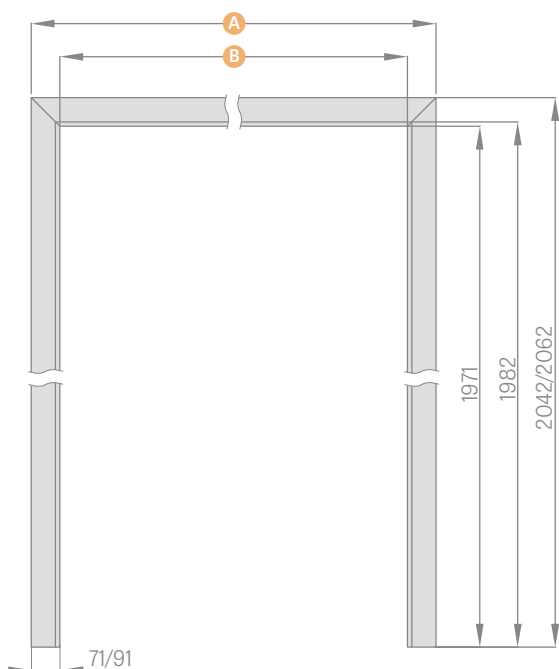

NASTAVITELNÉ ZÁRUBNE TYPU TUNEL

	,60"	,70"	,80"	,90"	,100"	,110"	,120"
A	746 / 786	846 / 886	946 / 986	1046 / 1086	1146 / 1186	1246 / 1286	1346 / 1386
B	604	704	804	904	1004	1104	1204

	,130"	,140"	,150"	,160"	,170"	,180"	,190"
A	1446 / 1486	1546 / 1586	1646 / 1686	1746 / 1786	1846 / 1886	1946 / 1986	2046 / 2086
B	1304	1404	1504	1604	1704	1804	1904

páska 6 cm/páska 8 cm