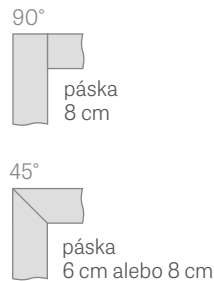

SPÁJANIE ZÁRUBNÍ

SCHÉMA NASTAVITEĽNÝCH ZÁRUBNÍ

ROZSAH NASTAVENÍ NASTAVITEĽNÝCH ZÁRUBNÍ

páska 6 cm/páska 8 cm

Šírka dverí	A	B	C	D	E	F
„60“	644	629	651	673	723	771*/811**
„70“	744	729	751	773	823	871*/911**
„80“	844	829	851	873	923	971*/1011**
„90“	944	929	951	973	1023	1071*/1111**
„100“	1044	1029	1051	1073	1123	1171*/1211**