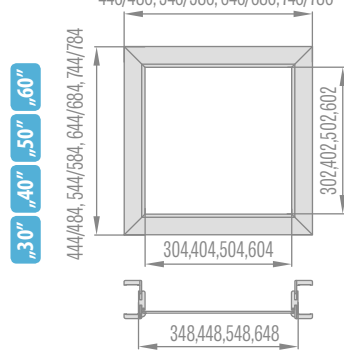

Rohové svetlíky
nastaviteľných zárubní
páska 6 cm/páska 8 cm

„30” „40” „50” „60”

446/486, 546/586, 646/686, 746/786