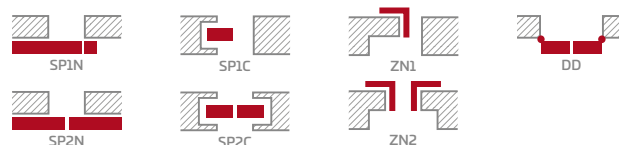

DOSTUPNÉ RIEŠENIA (str. 119 – 130)

DOSTUPNÉ ŠÍRKY KRÍDIEL

60 70 80 90 100

DOPLATKY

ventilačná škára	€ 6,30* / € 7,56**
plastové objímky v imitácii dreva (4 ks)	€ 4,80* / € 5,76**
kovové kruhové a štvorcové objímky (4 ks); povrchová úprava: kefovaný nikel, patina, biela a čierna	€ 25,00* / € 30,00**
ventilačná mriežka (len pre krídla so šírkou: 80, 90, 100)	€ 6,30* / € 7,56**
falcové a bezfalcové krídlo „100“	€ 13,00* / € 15,60**
lepené sklo VSG 221 mliečne bezpečnostné sklo, obojstranne hladké; cena za súbor ku krídlu	€ 9,50* / € 11,40**
kovové krytky na závesy pri falcovom krídle (farba: kefovaný nikel, patina, chróm lesklý, mosadz lesklá, biela a čierna); cena za súbor na 1 záves	€ 2,90* / € 3,48**
padacie tesnenie	€ 29,00* / € 34,80**

*CENA BEZ DPH, **CENA S DPH, */** Cena sa vzťahuje na krídlo bez kľučky a zárubne

1) biela hladká dyha imitujúca natieraný povrch