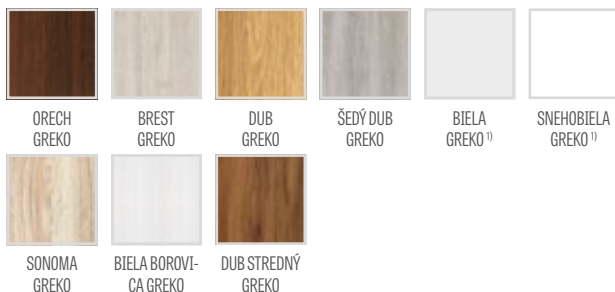

²⁾ FREZJA 3 a 8 – sklo s hrúbkou 8 mm

³⁾ FREZJA 7 – model len so zrkadlom
druhá strana – doska polepená
v danom dekore

Prezentovaný model FREZJA 1 v dyhe BREST GREKO s kľučkou MILANO

GREKO

€ 152,00* / € 182,40**