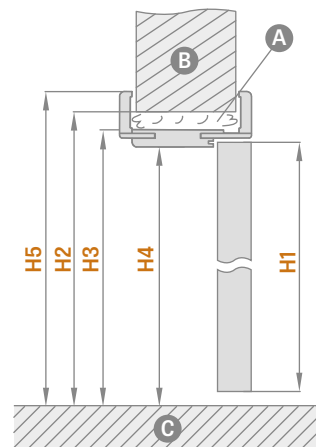

DVOJKRÍDLOVÉ DVERE

BEZFALCOVÉ

BEZFALCOVÉ DVOJKRÍDLOVÉ DVERE
S NASTAVITELNÝMI ZÁRUBŇAMI