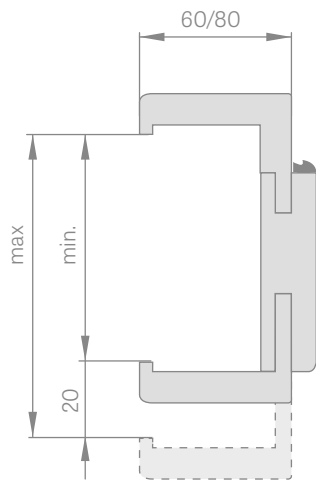

ROZSAH NASTAVENÍ NASTAVITELNÝCH ZÁRUBNÍ

páska 6 cm/páska 8 cm