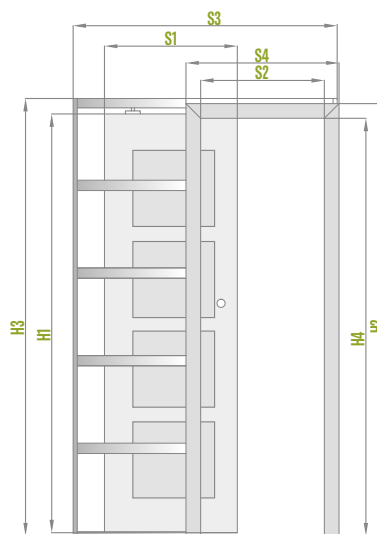

- **A** – stena
- **G** – hladká strana skla
- **M** – matná strana skla

- **I** – sadrokartónová doska
- **S** – protiprachové kefy