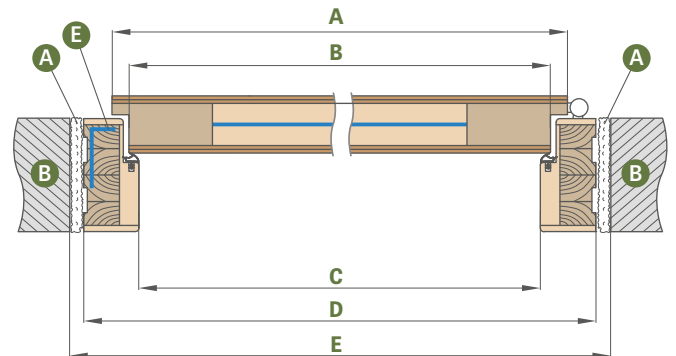

Šírka dverí	A	B	C	D	E
„80N“	804	778	764	852	892
„80“	848	822	808	896	936
„90“	948	922	908	996	1036
„100“	1048	1022	1008	1096	1136

- **A** – montážna pena
- **B** – stena
- **C** – prah z nehrdzavejúcej ocele alebo drevený
- **D** – gumové tesnenie
- **E** – prídavné vnútorné zosilnenie zárubní ocelovým uholníkom (zo strany protiplechov)