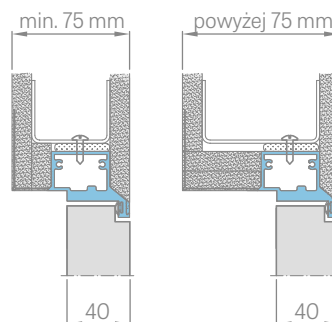

Výška krídla Hd [mm]	Výška stavebného otvoru Ho [mm]	Vonkajšia výška zárubní Hz [mm]	Svetlá výška priechodu Hp [mm]
1983	2032	2025	1983

ZABUDOVANIE SADROKARTÓNOVÁ DOSKA

REZ HLINÍKOVÝMI ZÁRUBŇAMI

ZABUDOVANIE DO STENY