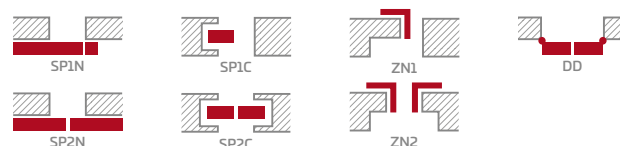

DOSTUPNÉ RIEŠENIA (str. 119 – 130)

DOSTUPNÉ ŠÍRKY KRÍDIEL

60 70 80 90 100

DOPLATKY

ventilačná škára	€ 6,30* / € 7,56**
plastové objímky v imitácii dreva (4 ks)	€ 4,80* / € 5,76**
kovové kruhové a štvorcové objímky (4 ks); povrchová úprava: kefovany nikel, patina, biela a čierna	€ 25,00* / € 30,00**
ventilačná mriežka (len pre krídla so šírkou: 80, 90, 100)	€ 6,30* / € 7,56**
falcové a bezfalcové krídlo „100“	€ 13,00* / € 15,60**
lepené sklo VSG 221 mliečne bezpečnostné sklo, obojstranne hladké; cena za súbor ku krídlu	€ 7,60* / € 9,12**
kovové krytky na závesy pri falcovom krídle (farba: kefovany nikel, patina, chróm lesklý, mosadz lesklá, biela a čierna); cena za súbor na 1 záves	€ 2,90* / € 3,48**
padacie tesnenie	€ 29,00* / € 34,80**

*CENA BEZ DPH, **CENA S DPH, */** Cena sa vzťahuje na krídlo bez kľučky a zárubne

1) biela hladká dyha imitujúca natieraný povrch