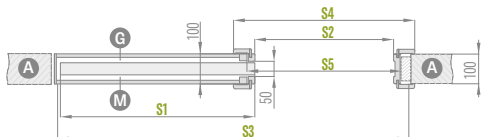

JEDNODUCHÉ a DVOJITÉ SYSTÉMY

SCHOVANÉ V STENE

SP1C.100 (ľavé presklené líce)

pevný rozsah 100 mm

hrúbka puzdra pred zabudovaním sadrokartónovými doskami – 75 mm

Len k modelu UNO PREMIUM, UNO LUX, ALTAMURA 1 a ku všetkým rámovým kridlám. Systém neobsahuje a nevyžaduje protiprachové kefy.

SP1C.125 (ľavé presklené líce)

pevný rozsah 125 mm

hrúbka puzdra pred zabudovaním sadrokartónovými doskami – 100 mm