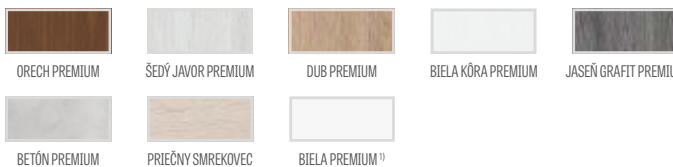

Prezentovaný model UNO LUX 4 v dyhe WENGE ST CPL
s kľučkou TUPAI 2275 Q

FINISH i GREKO	PREMIUM i CPL
€ 114,00* / € 136,80**	€ 146,00* / € 175,20**

FINISH

GREKO

CPL

PREMIUM

DOSTUPNÉ RIEŠENIA (str. 119 – 130)

TYPY POVRCHOVEJ ÚPRAVY HRÁN

KONŠTRUKCIA

- falcové, reverzné alebo bezfalcové krídlo
- vlys z MDF dosky pokrytý dvomi HDF doskami v dekoroch GREKO a FINISH
- vnútorné drevený vlys (boky a nahor, nadol MDF) pokrytý dvomi HDF doskami v dekoroch CPL a PREMIUM
- stabilizačná voštinová výplň alebo plná doska za príplatok

POVRCHOVÁ ÚPRAVA

- HDF doska potiahnutá dyhou
- hrana krídla vyrobená technológiou SOFT alebo STANDARD
- hliníkové lišty so šírkou 8 mm lícované s rovinou krídla, vyskytujúce sa z dvoch strán krídla

KOVANIA

- dva skrutkované čapové závesy alebo tri závesy (v dekoroch GREKO, PREMIUM) vo falcovom krídle
- tri skryté závesy pri bezfalcovom krídle alebo dva pri reverznom krídle
- zásuvková zámka pri falcovom krídle a magnetická v bezfalcovom a reverznom krídle: na kľúč, s patentnou vložkou, úsporná alebo s blokádou

DOSTUPNÉ ŠÍRKY KRÍDIEL

DOPLATKY