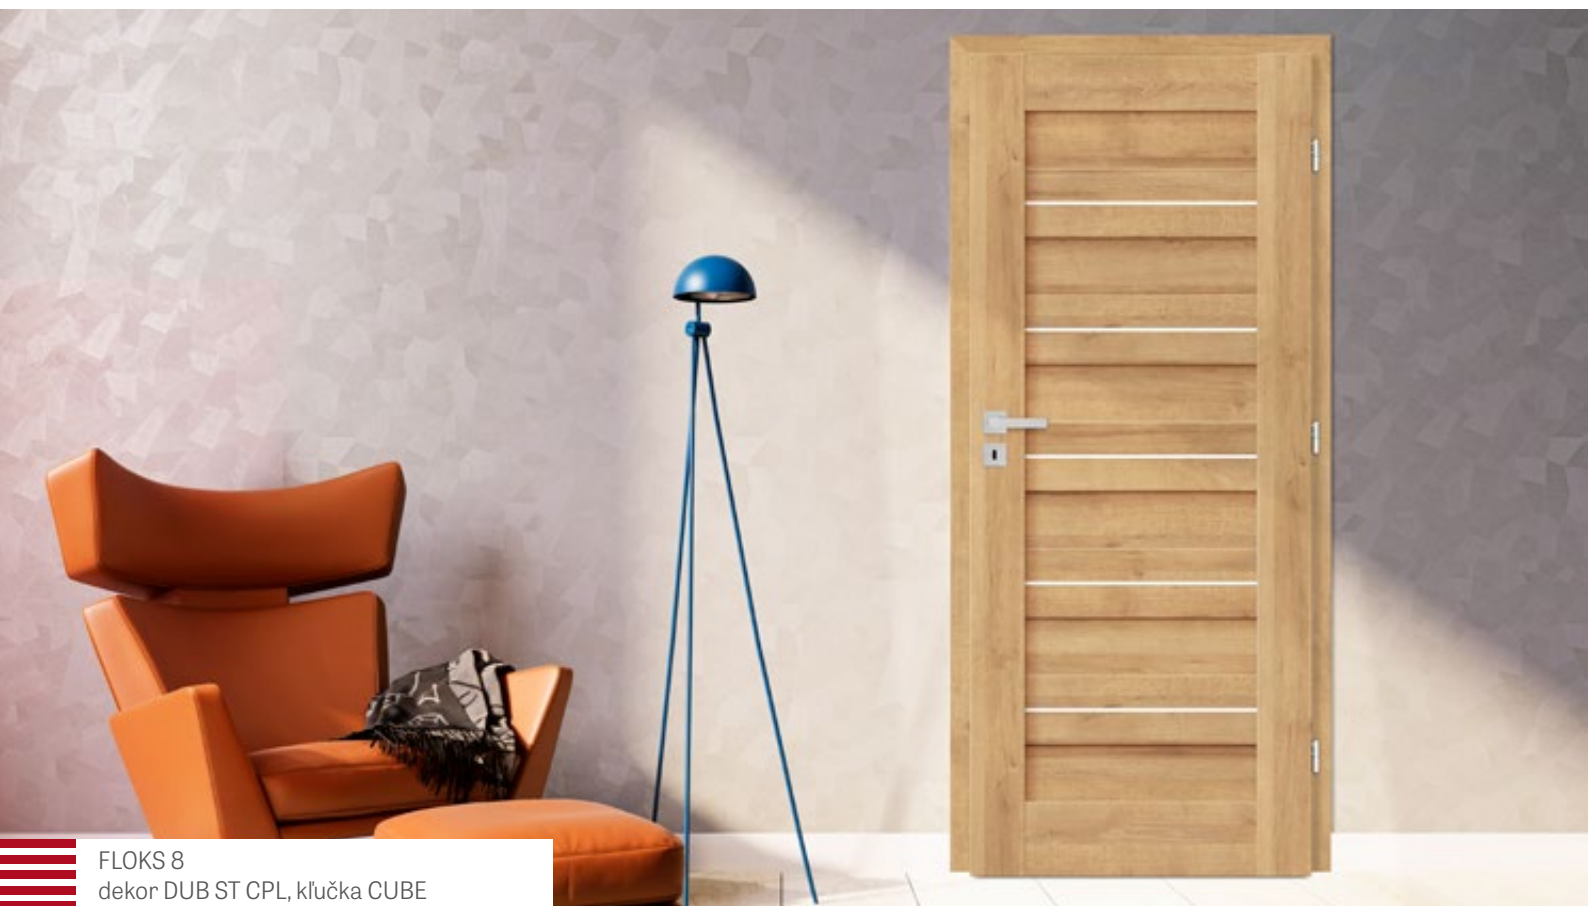

*CENA BEZ DPH, **CENA S DPH, */** Cena sa vzťahuje na krídlo bez kľučky a zárubne

1) biela hladká dyha imitujúca natieraný povrch

FLOKS

RÁMOVÉ KRÍDLA INTERIÉROVÝCH DVERÍ STILE FALCOVÉ A BEZFALCOVÉ

FLOKS 8
dekor DUB ST CPL, klučka CUBE