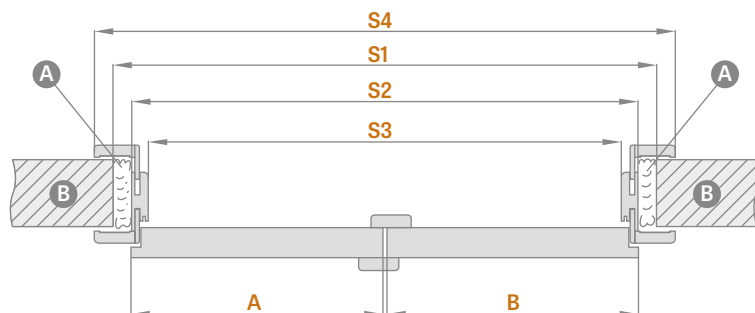

DVOJKRÍDLOVÉ DVERE

FALCOVÉ

FALCOVÉ DVOJKRÍDLOVÉ DVERE S NASTAVITELNÝMI ZÁRUBŇAMI

A – pena B – stena C – podlaha

Regulovatelné zárubne	DVOJKRÍDLOVÉ DVERE											
	„90”	„100”	„110”	„120”	„130”	„140”	„150”	„160”	„170”	„180”	„190”	
A+B Šírka krídla	960	1060	1160	1260	1360	1460	1560	1660	1760	1860	1960	
S1 Šírka otvoru v stene	1006	1106	1206	1306	1406	1506	1606	1706	1806	1906	2006	
S2 Vonkajšia šírka zárubní	966	1066	1166	1266	1366	1466	1566	1666	1766	1866	1966	
S3 Svetlá šírka zárubní	922	1022	1122	1222	1322	1422	1522	1622	1722	1822	1922	
S4 Šírka krytia zárubní páska 6 cm/páska 8 cm	1064 / 1104	1164 / 1204	1264 / 1304	1364 / 1404	1464 / 1504	1564 / 1604	1664 / 1704	1764 / 1804	1864 / 1904	1964 / 2004	2064 / 2104	
H1 Výška krídla	1983	1983	1983	1983	1983	1983	1983	1983	1983	1983	1983	
H2 Výška otvoru v stene	2013	2013	2013	2013	2013	2013	2013	2013	2013	2013	2013	
H3 Vonkajšia výška zárubní	1993	1993	1993	1993	1993	1993	1993	1993	1993	1993	1993	
H4 Svetlá výška zárubní	1971	1971	1971	1971	1971	1971	1971	1971	1971	1971	1971	
H5 Vonkajšie krytie zárubní páska 6 cm/páska 8 cm	2042 / 2062	2042 / 2062	2042 / 2062	2042 / 2062	2042 / 2062	2042 / 2062	2042 / 2062	2042 / 2062	2042 / 2062	2042 / 2062	2042 / 2062