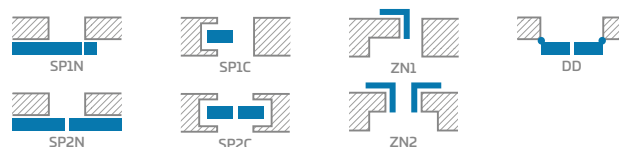

RÁMČEK PRIDRŽUJÚCI SKLO

DOSTUPNÉ RIEŠENIA (str. 119 – 130)

TYPY POVRCHOVEJ ÚPRAVY HRÁN

*CENA BEZ DPH, **CENA S DPH, ***/** Cena sa vzťahuje na krídlo bez kľučky a zárubne