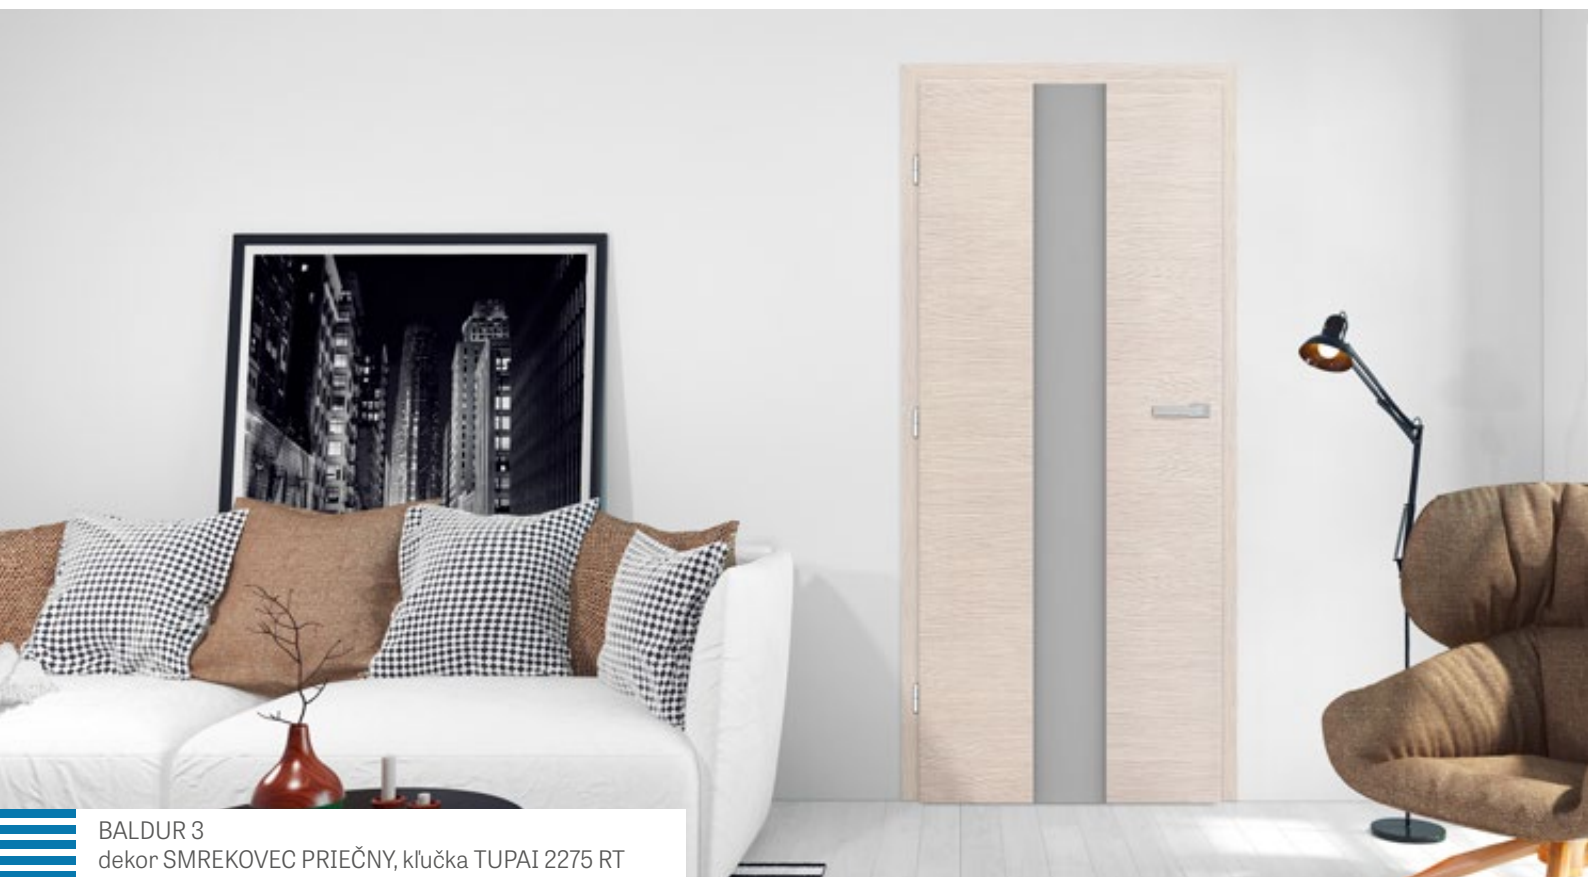

BALDUR

NOVINKA

FALCOVÉ, BEZFALCOVÉ A REVERZNÉ KRÍDLA INTERIÉROVÝCH DVERÍ

BALDUR 3
dekor SMREKOVEC PRIEČNY, kľučka TUPAI 2275 RT