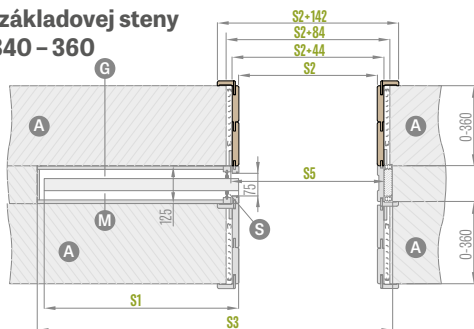

ZN1 jednostranné zabudovanie základovej steny pre SP1C.100 a SP1C.125

rozsah zabudovania základovej steny od 0 – 40; 40 – 60; .. 340 – 360

Na náčrte je ukázané zabudovanie základovej steny ZN1 na oboch stranách.

SP2C.125 (zasklenie líce)

pevný rozsah 125 mm

hrúbka puzdra pred zabudovaním sadrokartónovými doskami – 100 mm