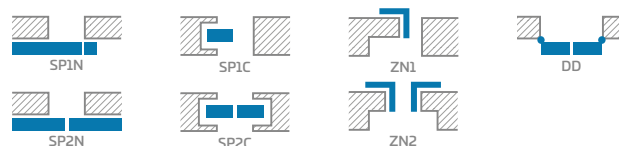

DOSTUPNÉ RIEŠENIA (str. 119 – 130)

DOPLATKY

reverzné krídlo NOVINKA	€ 63,00* / € 75,60**
vyplnenie plnou doskou	€ 29,00* / € 34,80**
zosilnenie pre samozatvárač	€ 6,30* / € 7,56**
ramenový samozatvárač	€ 63,00* / € 75,60**
dodatočný dolný trám (možnosť skrátenia svojpomocne max. na 8 cm)	€ 6,30* / € 7,56**
kovové kruhové a štvorcové objímky (4 ks); povrchová úprava: kefovaný nikel, patina, biela a čierna	€ 25,00* / € 30,00**
plastové objímky v imitácii dreva (4 ks)	€ 4,80* / € 5,76**
ventilačná škára alebo ventilačná mriežka	€ 6,30* / € 7,56**
falcové a bezfalcové krídlo „100“	€ 13,00* / € 15,60**
padacie tesnenie	€ 29,00* / € 34,80**
kovové krytky na závesy pri falcovom krídle (kefovaný nikel, patina, chróm lesklý, mosadz lesklá, biela a čierna)	€ 2,90* / € 3,48** cena za súbor na 1 záves
guľaté okno nehrdzavejúca oceľ: leštený „chróm“ alebo kefovaný „satén“; sklo decormat mliečne, sklo bezfarebné, priemer okna: vnútorné 235 mm vonkajšie 350 mm)	€ 111,00* / € 133,20**