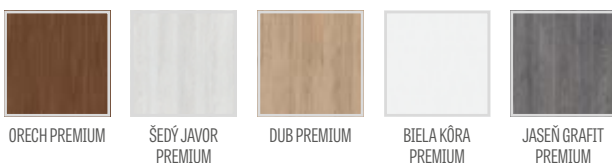

PREMIUM

€ 178,00* / € 213,60**

DOPLATKY

ventilačná škára	€ 6,30* / € 7,56**
plastové objímky v imitácii dreva (4 ks)	€ 4,80* / € 5,76**
kovové kruhové a štvorcové objímky (4 ks); povrchová úprava: kefovany nikel, patina, biela a čierna	€ 25,00* / € 30,00**
ventilačná mriežka (len pre krídla so šírkou: 80, 90, 100)	€ 6,30* / € 7,56**
falcové a bezfalcové krídlo „100“	€ 13,00* / € 15,60**
lepené sklo VSG 221 mliečne bezpečnostné sklo, obojstranne hladké; cena za súbor ku krídlu	€ 32,00* / € 38,40**
kovové krytky na závesy pri falcovom krídle (farba: kefovany nikel, patina, chróm lesklý, mosadz lesklá, biela a čierna); cena za súbor na 1 záves	€ 2,90* / € 3,48**
padacie tesnenie	€ 29,00* / € 34,80**