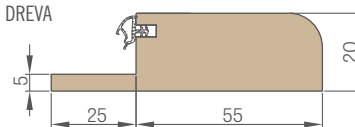

PRAH Z TVRDÉHO DREVA