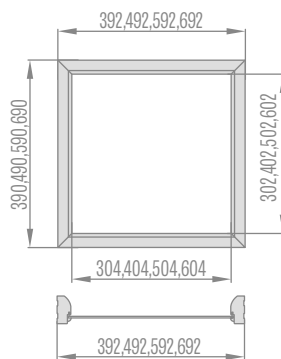

Rohové svetlíky
pevných zárubní

„30” „40” „50” „60”