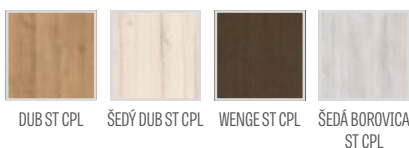

Model KAMELIA 1 v dyhe JASEŇ GRAFIT PREMIUM s kľučkou CUBE

GREKO

€ 152,00* / € 182,40**

PREMIUM

€ 171,00* / € 205,20**

CPL

€ 171,00* / € 205,20**

Vlys MDF pre dyhy GREKO