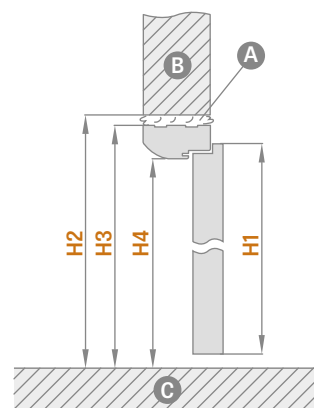

FALCOVÉ DVOJKRÍDLOVÉ DVERE S PEVNÝMI ZÁRUBŇAMI

A – pena B – stena C – podlaha

Pevné zárubne	DVOJKRÍDLOVÉ DVERE											
	„90”	„100”	„110”	„120”	„130”	„140”	„150”	„160”	„170”	„180”	„190”	
A+B Šírka krídla	960	1060	1160	1260	1360	1460	1560	1660	1760	1860	1960	
S1 Šírka otvoru v stene	1040	1140	1240	1340	1440	1540	1640	1740	1840	1940	2040	
S2 Vonkajšia šírka zárubní	1010	1110	1210	1310	1410	1510	1610	1710	1810	1910	2010	
S3 Svetlá šírka zárubní	922	1022	1122	1222	1322	1422	1522	1622	1722	1822	1922	
H1 Výška krídla	1983	1983	1983	1983	1983	1983	1983	1983	1983	1983	1983	
H2 Výška otvoru v stene	2030	2030	2030	2030	2030	2030	2030	2030	2030	2030	2030	
H3 Vonkajšia výška zárubní	2015	2015	2015	2015	2015	2015	2015	2015	2015	2015	2015	
H4 Svetlá výška zárubní	1971	1971	1971	1971	1971	1971	1971	1971	1971	1971	1971