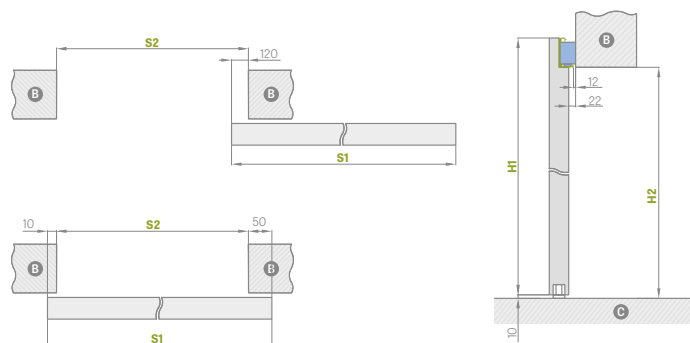

vyplnenie plnou doskou € 29,00* / € 34,80**

guľaté a štvorcové kovové objímky (4 ks); povrchová úprava: lesklý chróm, kefovaný chróm, čierna mat € 25,00* / € 30,00**

NÁSTENNÝ POSUVNÝ SYSTÉM MAGIC

	„60“	„70“	„80“	„90“	„100“	
S1	Šírka krídla	644	744	844	944	1044
S2	Šírka otvoru v stene	584	684	784	984	1084
H1	výška krídla	2150	2150	2150	2150	2150
H2	výška otvoru v stene	2100	2100	2100	2100	2100