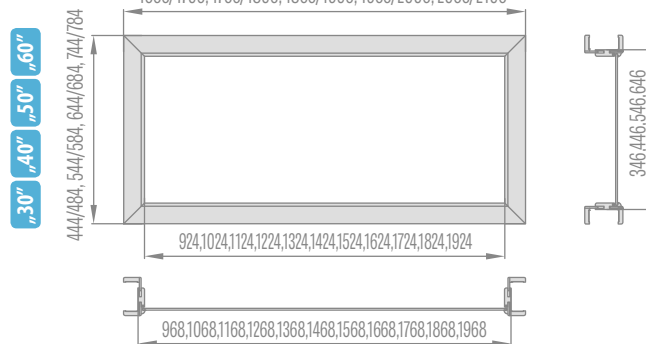

Horné svetlíky nastaviteľných zárubní dvojkřídlových dverí páska 6 cm/páska 8 cm

„90” „100” „110” „120” „130” „140” „150” „160” „170” „180” „190”

1066/1106, 1166/1206, 1266/1306, 1366/1406, 1466/1506, 1566/1606,
1666/1706, 1766/1806, 1866/1906, 1966/2006, 2066/2106