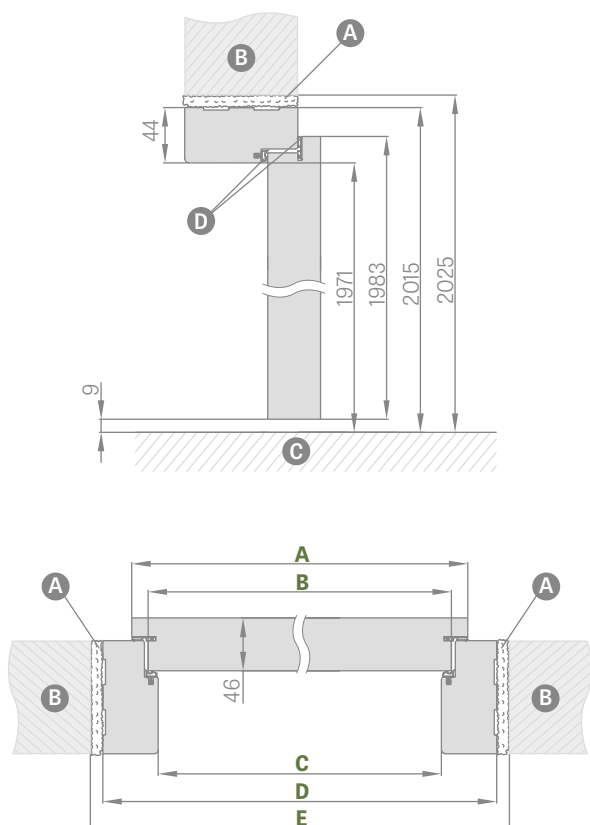

Šírka dverí	A	B	C	D	E
„80N“	804	777	764	852	872
„80“	844	817	804	892	912
„90“	944	917	904	992	1012
„100“ ¹⁾	1044	1017	1004	1092	1112

SCHÉMA NASTAVITEĽNÝCH ZÁRUBNÍ HERSE SET

Šírka dverí	A	B	C	D	E	F	G
„80“	844	817	804	826	848	888	946*/986**
„90“	944	917	904	926	948	988	1046*/1086**
„100“ ¹⁾	1044	1017	1004	1026	1048	1088	1146*/1186**