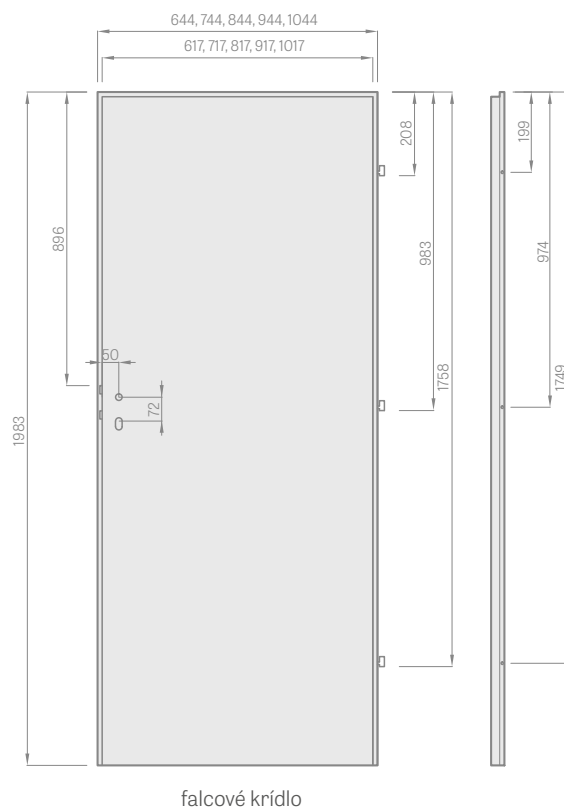

DOSKOVÉ KRÍDLO

- **A** MDF vlasy alebo drevené v dyhe PREMIUM
- **B** MDF priečky