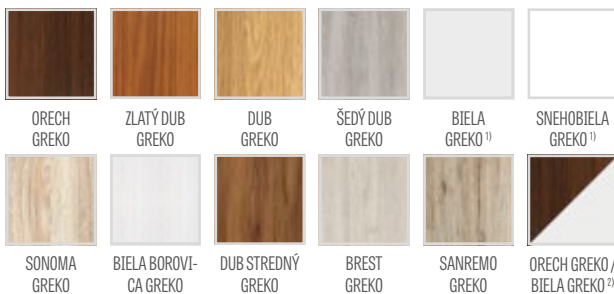

PREMIUM

€ 171,00* / € 205,20**