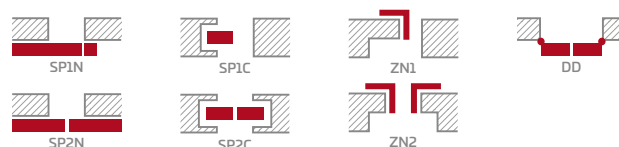

DOSTUPNÉ RIEŠENIA (str. 119 – 130)

DOSTUPNÉ ŠÍRKY KRÍDIEL

60 70 80 90 100

DOPLATKY

ventilačná škára	€ 6,30* / € 7,56**
plastové objímky v imitácii dreva (4 ks)	€ 4,80* / € 5,76**
kovové kruhové a štvorcové objímky (4 ks); povrchová úprava: kefovaný nikel, patina, biela a čierna	€ 25,00* / € 30,00**
ventilačná mriežka (len pre krídla so šírkou: 80, 90, 100)	€ 6,30* / € 7,56**
falcové a bezfalcové krídlo „100“	€ 13,00* / € 15,60**
lepené sklo VSG 221 mliečne bezpečnostné sklo, obojstranne hladké	
HIACYNT 1.....	€ 51,00* / € 61,20**
HIACYNT 2.....	€ 35,00* / € 42,00**
HIACYNT 3.....	€ 44,00* / € 52,80**
HIACYNT 4.....	€ 18,00* / € 21,60**
HIACYNT 5.....	€ 35,00* / € 42,00**
HIACYNT 6.....	€ 59,00* / € 70,80**
HIACYNT 7.....	€ 18,00* / € 21,60**
kovové krytky na závesy pri falcovom krídle (farba: kefovaný nikel, patina, chróm lesklý, mosadz lesklá, biela a čierna); cena za súbor na 1 záves	€ 2,90* / € 3,48**
padacie tesnenie	€ 29,00* / € 34,80**

*CENA BEZ DPH, **CENA S DPH, */** Cena sa vzťahuje na krídlo bez kľučky a zárubne

1) biela hladká dyha imitujúca natieraný povrch