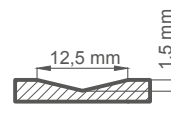

FRÉZOVANIE