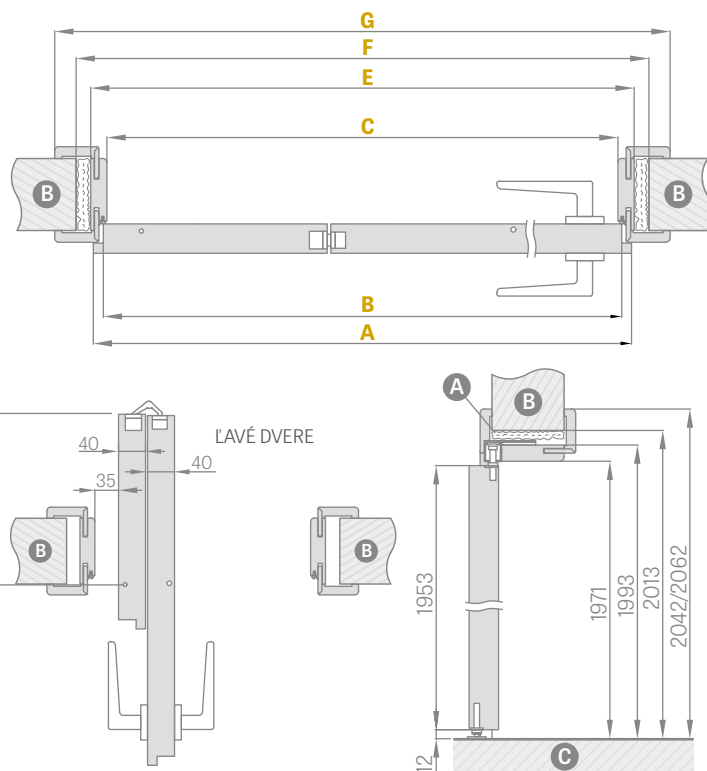

SKLADACIE DVERE

SKLADACIE KRÍDLO

KONŠTRUKCIA

- krídlo skladajúce sa z dvoch častí spojených skrytými závesmi
- vlys z MDF dosky pokrytý dvomi doskami HDF alebo vnútorne drevený vlys pokrytý dvomi HDF doskami pri dekoroch PREMIUM a CPL
- stabilizačná voštinová výplň alebo plná doska za príplatok

POVRCHOVÁ ÚPRAVA

- HDF doska potiahnutá dyhou
- hrana krídla STANDARD

KOVANIA

- tri skryté závesy medzi krídlami
- skrytý systém vedenia v hornej a dolnej časti dverí
- zásuvková zámka na kľúč, na patentnú vložku, úsporná alebo s blokádou

DOPLATKY

vyplnenie plnou doskou	€ 29,00* / € 34,80**
krídlo „100“	€ 13,00* / € 15,60**

DOSTUPNÉ ŠÍRKY KRÍDIEL

60 70 80 90 100