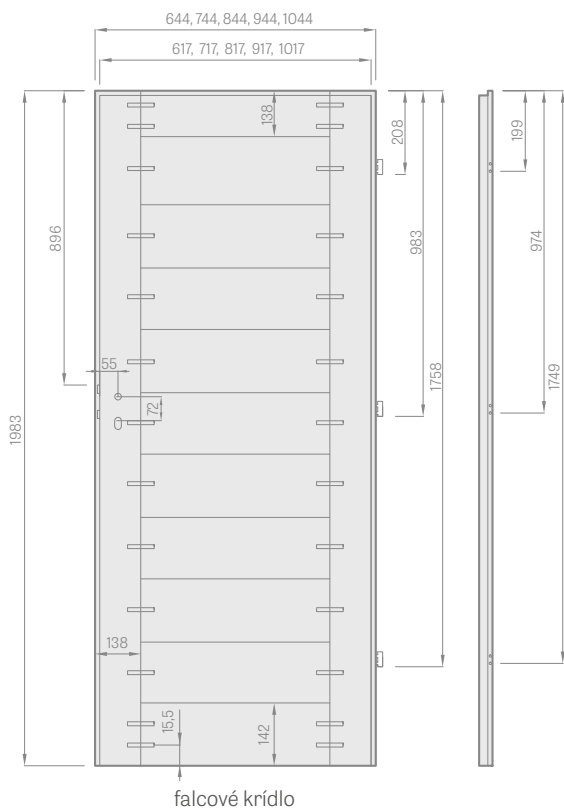

RÁMOVÉ KRÍDLO STILE