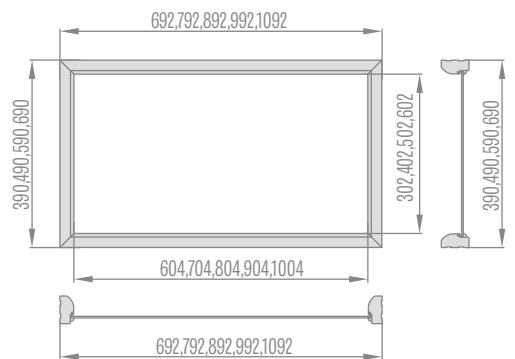

Horné svetlíky pevných zárubní
jednokřídlových dverí

„60” „70” „80” „90” „100”