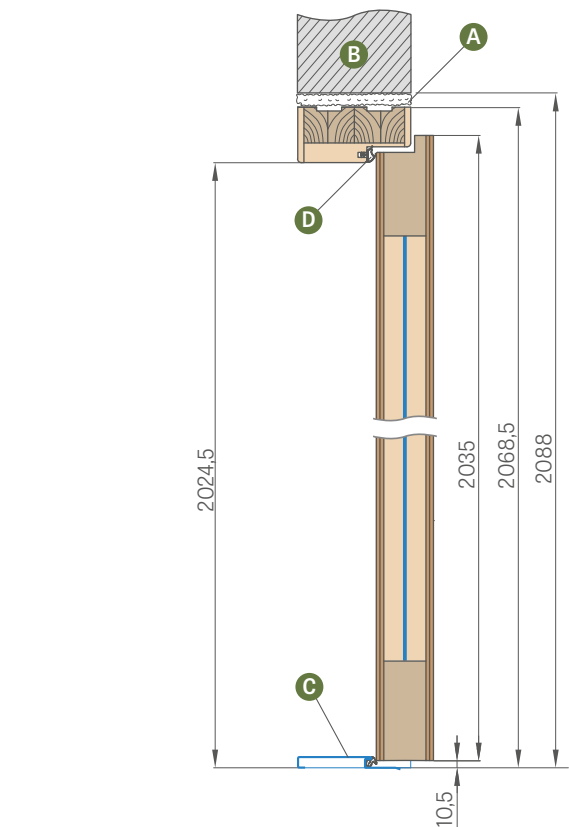

Šírka dverí	A	B	C	D	E
„80N“	804	778	764	852	892
„80“	848	822	808	896	936
„90“	948	922	908	996	1036
„100“	1048	1022	1008	1096	1136

1. **A** – montážna pena   **B** – stena
   C – prah z nehrdzavejúcej ocele alebo drevený
   D – gumové tesnenie