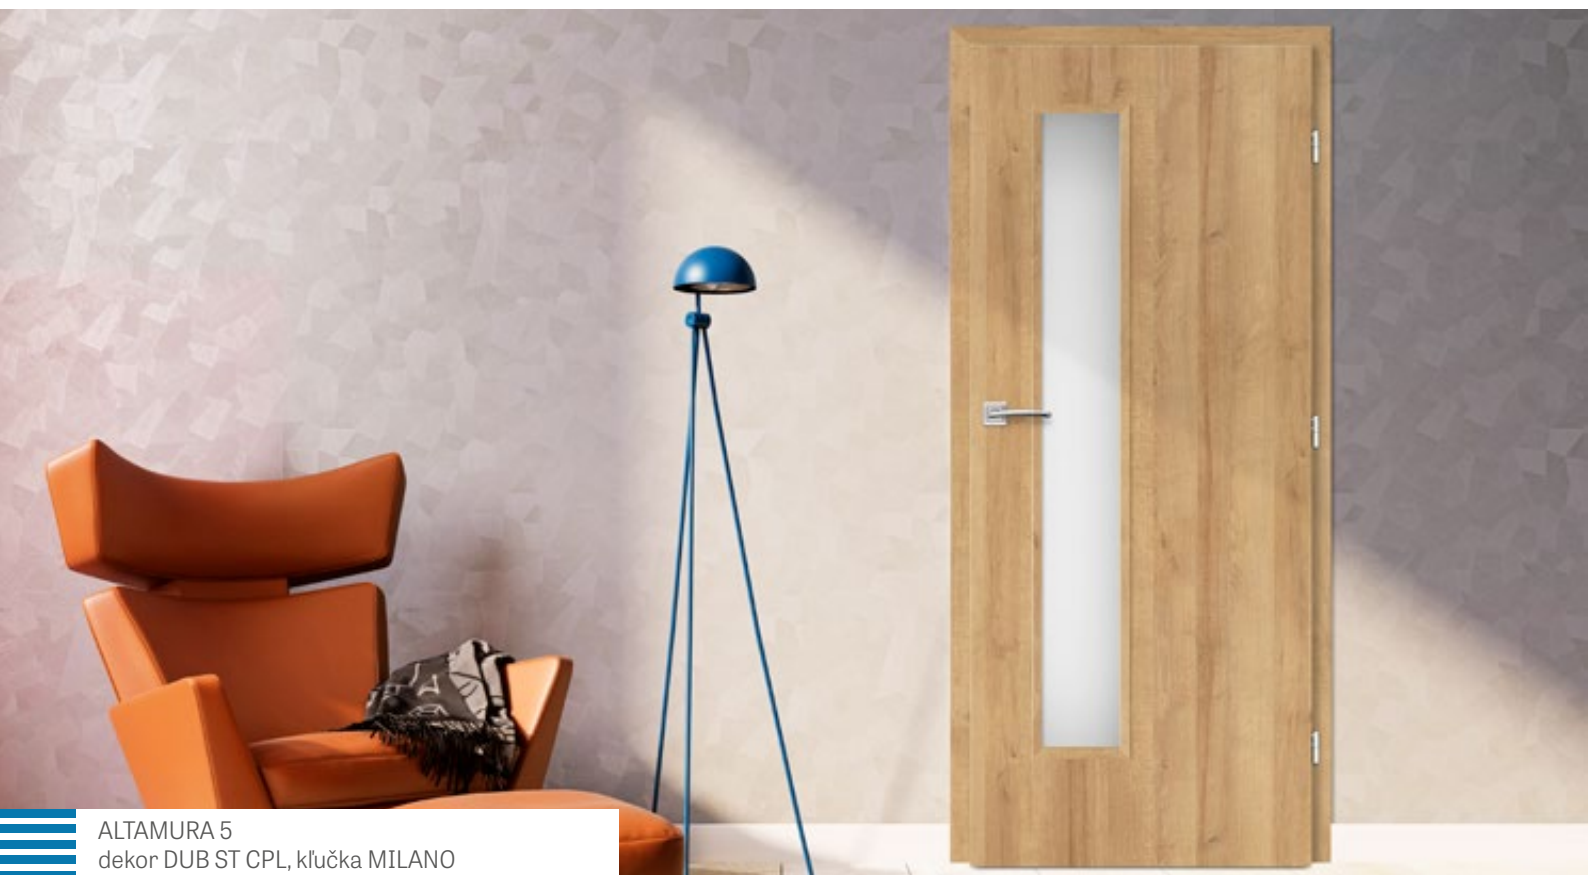

BALDUR 3

¹⁾ biela hladká dyha imitujúca natieraný povrch

²⁾ modely BALDUR 1, 3 nie sú dostupné v posuvných systémoch

ALTAMURA

NOVINKA

FALCOVÉ, BEZFALCOVÉ A REVERZNÉ KRÍDLA INTERIÉROVÝCH DVERÍ

ALTAMURA 5
dekor DUB ST CPL, kľučka MILANO