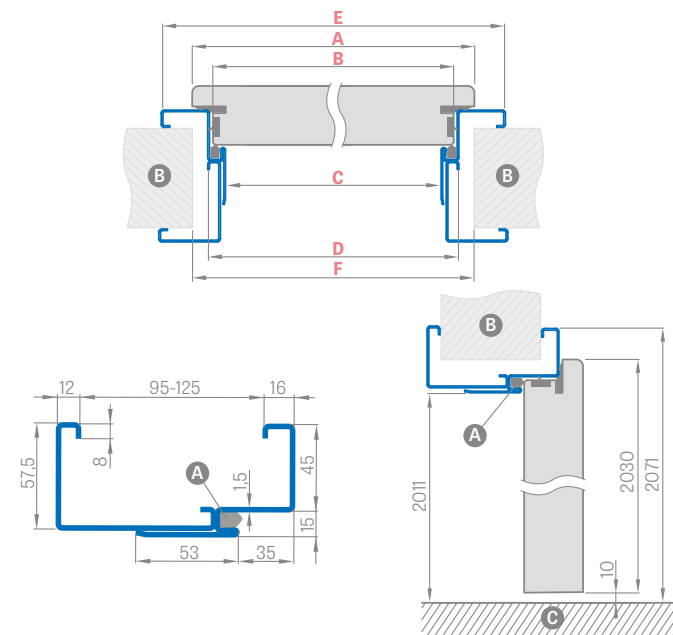

RAL

NASTAVITEĽNÉ OCEĽOVÉ ZÁRUBNE (OBĽOŽKOVÉ) PROTIPOŽIARNE

zvárané a natrené na RAL 9010, 9016, 8003, 8017, 7016, 7047, 1001

Šírka dverí	A	B	C	D	E	F
„80“	860	834	813	843	933	910
„90“	960	934	913	943	1033	1010
„100“	1060	1034	1013	1043	1133	1110