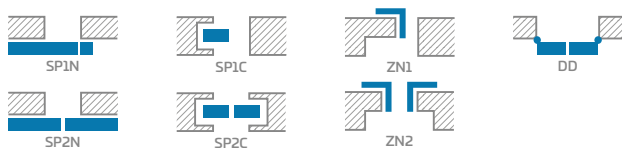

TYPY POVRCHOVEJ ÚPRAVY HRÁN

KONŠTRUKCIA

- falcové, reverzné alebo bezfalcové krídlo
- vlys z MDF dosky pokrytý dvomi HDF doskami v dekoroch GREKO a FINISH
- vnútorné drevený vlys (boky a nahor, nadol MDF) pokrytý dvomi HDF doskami v dekoroch CPL a PREMIUM
- stabilizačná voštinová výplň alebo plná doska za príplatok