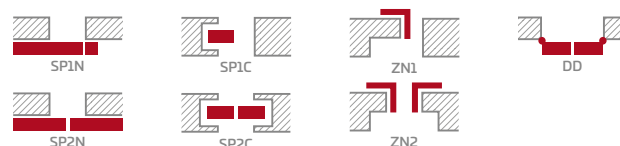

DOSTUPNÉ RIEŠENIA (str. 119 – 130)

DOSTUPNÉ ŠÍRKY KRÍDIEL

60 70 80 90 100

DOPLATKY

ventilačná škára	€ 6,30* / € 7,56**
plastové objímky v imitácii dreva (4 ks)	€ 4,80* / € 5,76**
kovové kruhové a štvorcové objímky (4 ks); povrchová úprava: kefovaný nikel, patina, biela a čierna	€ 25,00* / € 30,00**
ventilačná mriežka (len pre krídla so šírkou: 80, 90, 100)	€ 6,30* / € 7,56**
falcové a bezfalcové krídlo „100“	€ 13,00* / € 15,60**
lepené sklo VSG 221 mliečne bezpečnostné sklo, obojstranne hladké	
NEMEZJA 1	€ 70,00* / € 84,00**
NEMEZJA 9	€ 63,00* / € 75,60**
NEMEZJA 7	€ 54,00* / € 64,80**
NEMEZJA 4 i 11	€ 48,00* / € 57,60**
NEMEZJA 10	€ 13,00* / € 15,60**
kovové krytky na závesy pri falcovom krídle (farba: kefovaný nikel, patina, chróm lesklý, mosadz lesklá, biela a čierna); cena za súbor na 1 záves	€ 2,90* / € 3,48**
padacie tesnenie	€ 29,00* / € 34,80**

*CENA BEZ DPH, **CENA S DPH, ***/** Cena sa vzťahuje na krídlo bez kľučky a zárubne

¹⁾ biela hladká dyha imitujúca natieraný povrch