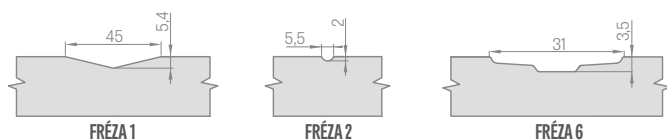

FRÉZOVANIE V KRÍDLACH HERSE MAX SET

DRUH FRÉZOVANIA DVERE HERSE MAX			
HERSE MAX 1	HERSE MAX 2	HERSE MAX 3	HERSE MAX 6
FRÉZA 6	FRÉZA 6	FRÉZA 6	FRÉZA 6
HERSE MAX 7	HERSE MAX 13	HERSE MAX 14	HERSE MAX 22
FRÉZA 6	FRÉZA 1	FRÉZA 2	FRÉZA 2