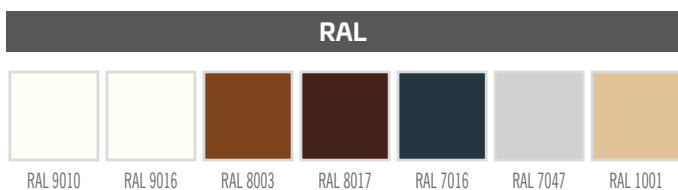

OCEĽOVÉ ZÁRUBNE

HERSE SET, HERSE LUX SET, HERSE MAX SET

NASTAVITEĽNÉ OCEĽOVÉ ZÁRUBNE (OBĽOŽKOVÉ) HERSE SET

zvárané a natrené na RAL 9010, 9016, 8003, 8017, 7016, 7047, 1001

Šírka dverí	A	B	C	D	E	F
„80N“	804	777	761	787	877	855
„80“	844	817	801	827	917	895
„90“	944	917	901	927	1017	995
„100“¹⁾	1044	1017	1001	1027	1117	1095

Rozsah regulácie min. - max. (mm)	CENA „80N“, „80“, „90“	CENA „100“¹⁾
	(RAL 9010, 9016, 8003, 8017, 7016, 7047, 1001)	
95-125	€ 190,00* / € 228,00**	€ 219,00* / € 262,80**
125-155	€ 204,00* / € 244,80**	€ 233,00* / € 279,60**
155-185	€ 225,00* / € 270,00**	€ 254,00* / € 304,80**
185-215	€ 246,00* / € 295,20**	€ 274,00* / € 328,80**
215-245	€ 267,00* / € 320,40**	€ 294,00* / € 352,80**
245-275	€ 288,00* / € 345,60**	€ 315,00* / € 378,00**
275-305	€ 315,00* / € 378,00**	€ 342,00* / € 410,40**

VEĽKÉ UHĽOVÉ OCEĽOVÉ ZÁRUBNE HERSE SET

zvárané a natrené na RAL 9010, 9016, 8003, 8017, 7016, 7047, 1001

cena: € 126,00* / € 151,20**

Šírka dverí	A	B	C	D	E	F
„80N“	804	777	761	787	867	843
„80“	844	817	801	827	907	883
„90“	944	917	901	927	1007	983
„100“¹⁾	1044	1017	1001	1027	1107	1083

USADENIE ROHOVÝCH ZÁRUBNÍ

- A - tesnenie
- B - stena
- C - podlaha
- D - montážna kotva
- E - rozperka
- F - vyplniť

DOPLATKY

veľké rohové zárubne „100“	€ 32,00* / € 38,40**
elektrozáves	€ 95,00* / € 114,00**
zosilnenie pre samozatvárač	€ 9,50* / € 11,40**
prah nehrdzavejúca oceľ	€ 25,00* / € 30,00**
vyrobené z pozinkovaného plechu	+10%