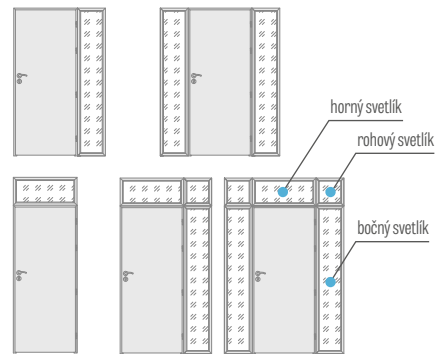

* Poznámka: Uvedené ceny sú ceny netto, ku ktorým treba pripočítať 20 % DPH.

** K dispozícii sú rozsahy ako pre štandardné regulované zárubne s polodrážkou, str. 147

- Cena zahŕňa bezpečnostné sklo VSG 331 matné alebo VSG 331 priesvitné a je jednotná pre všetky farby a rozsahy vyskytujúce sa zárubniach s polodrážkou.
- Cena sa týka svetlíkov na lište 6 a 8 cm.

DELENIE SVETLÍKOV

PRE BLOKOVÉ ZÁRUBNE

PRE NASTAVITEĽNÉ ZÁRUBNE

PRE JEDNOKRÍDLOVÉ DVERE

PRE DVOJKRÍDLOVÉ DVERE

DOSTUPNÉ KONFIGURÁCIE

JEDNOKRÍDLOVÉ DVERE s bočnými, hornými a rohovými svetlíkmi