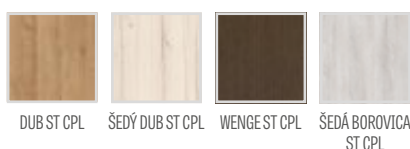

GREKO

PREMIUM

CPL

Vlys MDF pre dyhy GREKO

Rám z lepeného dreva pre dyhy PREMIUM a CPL

KONŠTRUKCIA

- falcové krídlo vyrobené vlysovou technológiou STILE
- vlysy z MDF dosky, potiahnuté dyhou GREKU a vlysy z lepeného lamelového dreva obložené tenkými HDF doskami potiahnuté dyhou PREMIUM alebo CPL