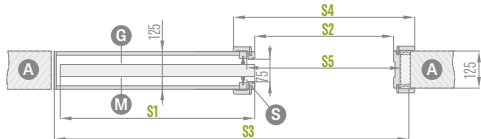

Na používanie so všetkými doskovými kridlami, ktoré majú rámček pridržiujúci sklo, všetky sa neodporúčajú k rámovým kridlám UNO PREMIUM, UNO LUX a ALTAMURA 1