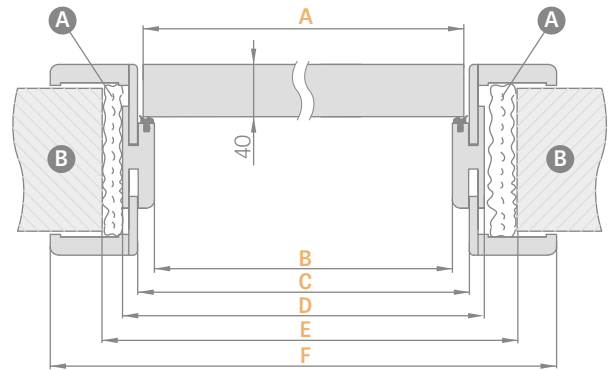

SPÁJANIE ZÁRUBNÍ

SCHÉMA NASTAVITEĽNÝCH ZÁRUBNÍ

ROZSAH NASTAVENÍ NASTAVITEĽNÝCH ZÁRUBNÍ

páska 6 cm/páska 8 cm

Šírka dverí	A	B	C	D	E	F
„60“	644	629	651	673	723	771*/811**
„70“	744	729	751	773	823	871*/911**
„80“	844	829	851	873	923	971*/1011**
„90“	944	929	951	973	1023	1071*/1111**
„100“	1044	1029	1051	1073	1123	1171*/1211**