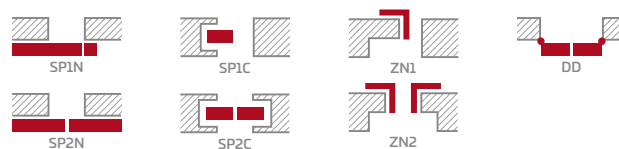

DOSTUPNÉ RIEŠENIA (str. 119 – 130)

DOSTUPNÉ ŠÍRKY KRÍDIEL

60 70 80 90 100

DOPLATKY

ventilačná škára	€ 6,30* / € 7,56**
plastové objímky v imitácii dreva (4 ks)	€ 4,80* / € 5,76**
kovové kruhové a štvorcové objímky (4 ks); povrchová úprava: kefovaný nikel, patina, biela a čierna	€ 25,00* / € 30,00**
ventilačná mriežka (len pre krídla so šírkou: 80, 90, 100)	€ 6,30* / € 7,56**
falcové a bezfalcové krídlo „100“	€ 13,00* / € 15,60**
lepené sklo VSG 221 mliečne bezpečnostné sklo, obojstranne hladké; cena za súbor ku krídlu	€ 6,00* / € 7,20**
kovové krytky na závesy pri falcovom krídle (farba: kefovaný nikel, patina, chróm lesklý, mosadz lesklá, biela a čierna); cena za súbor na 1 záves	€ 2,90* / € 3,48**
padacie tesnenie	€ 29,00* / € 34,80**

¹⁾ biela hladká dyha imitujúca natieraný povrch

²⁾ zvislé vlysy biela greko, priečky a výplne orech greko

*CENA BEZ DPH, **CENA S DPH, */** Cena sa vzťahuje na krídlo bez kľučky a zárubne