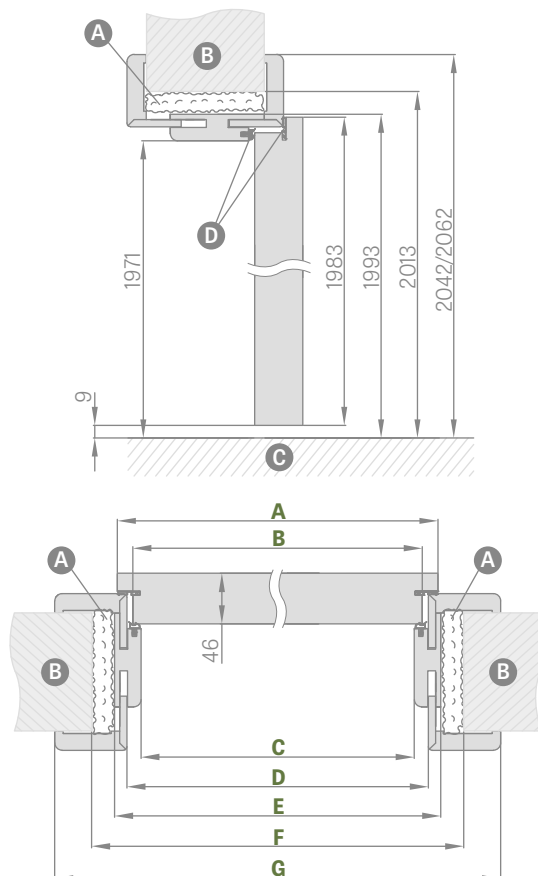

Šírka dverí	A	B	C	D	E
„80N“	804	777	764	852	872
„80“	844	817	804	892	912
„90“	944	917	904	992	1012
„100“ ¹⁾	1044	1017	1004	1092	1112

SCHÉMA NASTAVITEĽNÝCH ZÁRUBNÍ HERSE SET

Šírka dverí	A	B	C	D	E	F	G
„80“	844	817	804	826	848	888	946*/986**
„90“	944	917	904	926	948	988	1046*/1086**
„100“ ¹⁾	1044	1017	1004	1026	1048	1088	1146*/1186**