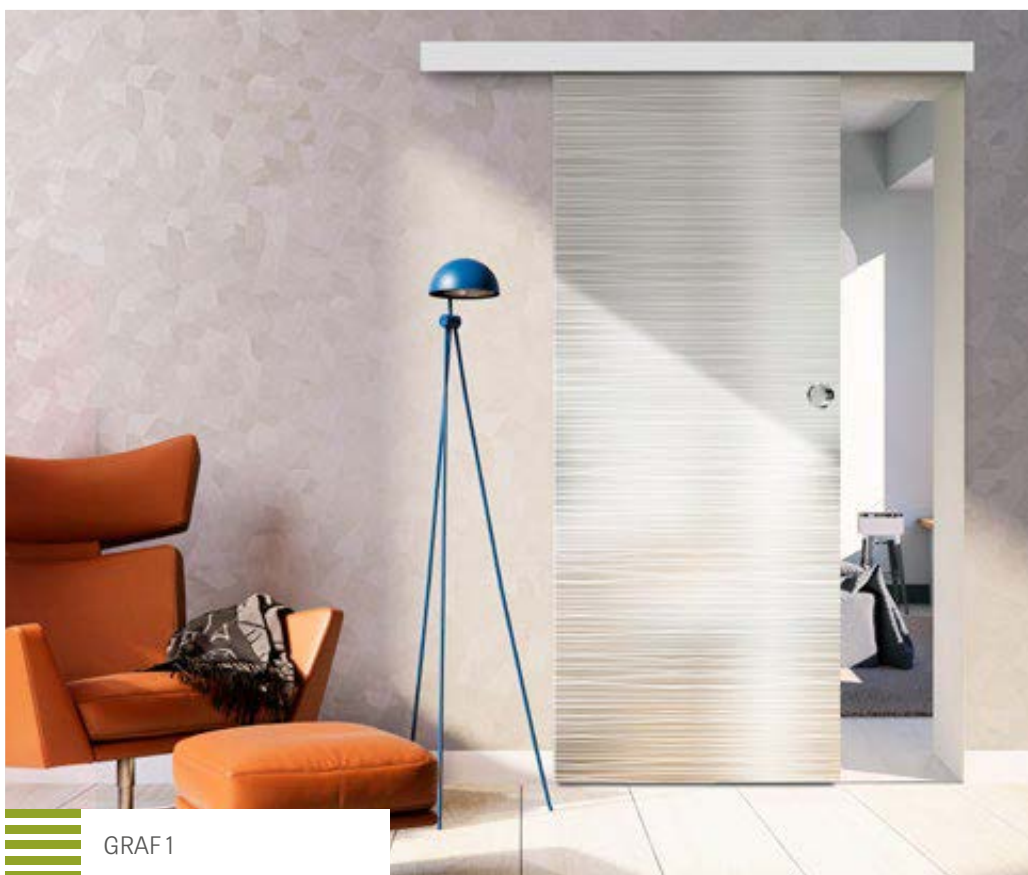

NÁSTENNÝ POSUVNÝ SYSTÉM

SKLENENÝCH DVERÍ GRAF

GRAF 1