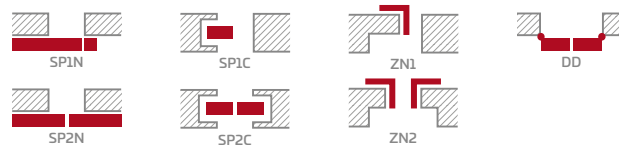

DOSTUPNÉ RIEŠENIA (str. 119 – 130)

DOSTUPNÉ ŠÍRKY KRÍDIEL

60 70 80 90 100

DOPLATKY

ventilačná škára	€ 6,30* / € 7,56**
plastové objímky v imitácii dreva (4 ks)	€ 4,80* / € 5,76**
kovové kruhové a štvorcové objímky (4 ks); povrchová úprava: kefovany nikel, patina, biela a čierna	€ 25,00* / € 30,00**
ventilačná mriežka (len pre krídla so šírkou: 80, 90, 100)	€ 6,30* / € 7,56**
falcové a bezfalcové krídlo „100“	€ 13,00* / € 15,60**
lepené sklo VSG 221 mliečne bezpečnostné sklo, obojstranne hladké; cena za súbor ku krídlu	€ 2,50* / € 3,00**
kovové krytky na závesy pri falcovom krídle (farba: kefovany nikel, patina, chróm lesklý, mosadz lesklá, biela a čierna); cena za súbor na 1 záves	€ 2,90* / € 3,48**
padacie tesnenie	€ 29,00* / € 34,80**