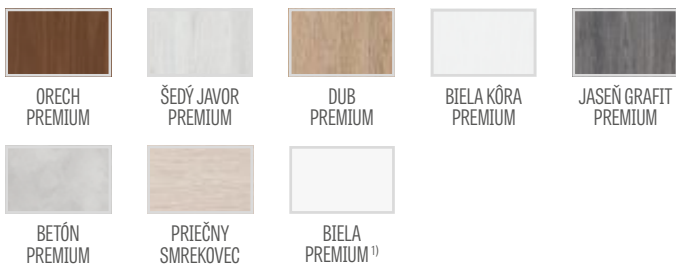

PREMIUM

€ 76,00* / € 91,20**

DOSTUPNÉ ŠÍRKY KRÍDIEL

60 70 80 90 100