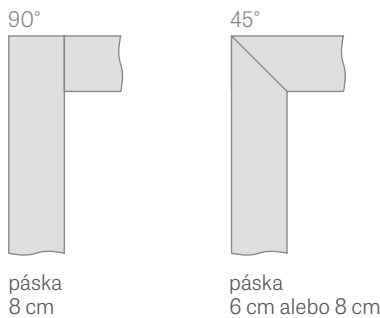

ROZSAH NASTAVENÍ NASTAVITELNÝCH ZÁRUBNÍ

páska 6 cm/páska 8 cm

SPÁJANIE ZÁRUBNÍ

SCHÉMA NASTAVITELNÝCH ZÁRUBNÍ

Šírka dverí	A	B	C	D	E	F	G
„60“	644	618	604	626	648	688	746*/786**
„70“	744	718	704	726	748	788	846*/886**
„80“	844	818	804	826	848	888	946*/986**
„90“	944	918	904	926	948	988	1046*/1086**
„100“	1044	1018	1004	1026	1048	1088	1146*/1186**