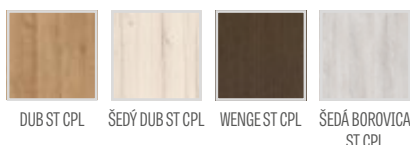

Prezentovaný model HIACYNT 1 v dyhe STREDNÝ DUB GREKO s kľučkou FUTURA INOX

GREKO

€ 152,00* / € 182,40**

PREMIUM

€ 171,00* / € 205,20**

CPL

€ 171,00* / € 205,20**

Vlys MDF pre dyhy GREKO