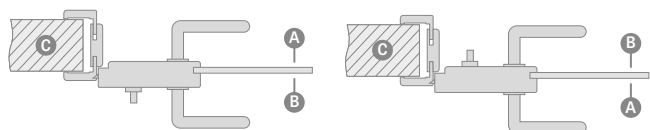

KÚPEĽŇOVÉ ZAMYKANIE NA STRANE

vonkajšie (VONKAJ)

vnútorné (VNÚTOR)