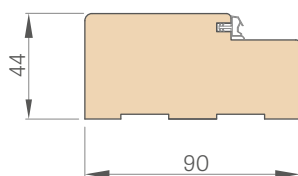

PEVNÉ ZÁRUBNE