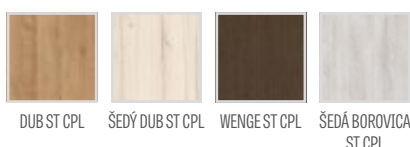

KONŠTRUKCIA

- falcové alebo bezfalcové krídlo vyrobené vlysovou technológiou STILE
- vlysy z MDF dosky, potiahnuté dyhou GREKO a zvislé vlysy z lepeného lamelového dreva obložené tenkými HDF doskami potiahnuté dyhou PREMIUM alebo CPL
- výplne z HDF dosky hrubé 4 mm, potiahnuté dyhou GREKO, CPL alebo PREMIUM

KOVANIA

- tri strieborné dvojčapové nastaviteľné závesy vo vodorovnej rovine pri falcovom krídle
- tri skryté závesy pri bezfalcovom krídle
- zásuvková zámka pri falcovom krídle a magnetická pri bezfalcovom krídle na kľúč, s patentnou vložkou, úsporná alebo s blokádou

ZASKLENIE

- štandardne mliečne alebo priehľadné tvrdené sklo alebo za príplatok lepené sklo VSG 221 mliečne bezpečnostné sklo, obojstranne hladké
- možnosť zmeny strany zasklenia na RUB (štandardné zasklenie LÍCE)