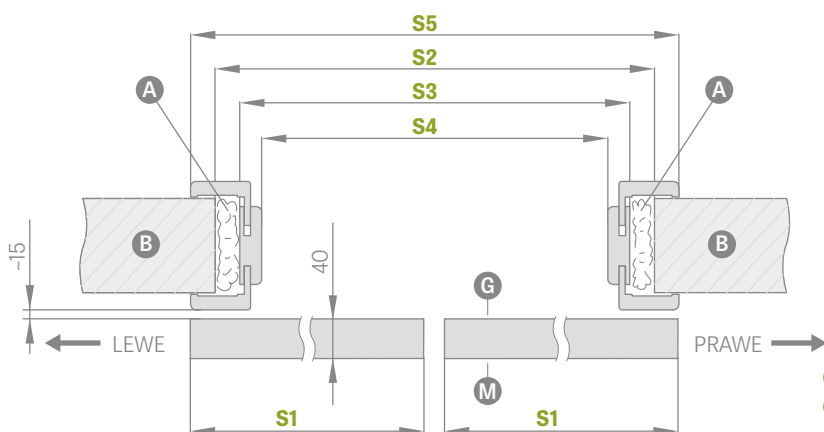

SP2N (verzia líce)

- **A** - pena
- **B** - stena
- **C** - podlaha
- **D** - trámová zarážka
- **E** - distančné lišty
- **F** - frézovanie pod vodiacu lištu
- **G** - hladká strana skla
- **M** - matná strana skla
- **P** - podlahová vodiaca lišta

NÁSTENNÝ POSUVNÝ SYSTÉM SO ZABUDOVANÝMI ZÁRUBŇAMI

JEDNOKRÍDLOVÉ DVERE

DVOJKRÍDLOVÉ DVERE

	JEDNOKRÍDLOVÉ DVERE					DVOJKRÍDLOVÉ DVERE				
	,60"	,70"	,80"	,90"	,100"	,60" x 2	,70" x 2	,80" x 2	,90" x 2	,100" x 2
S1 Šírka krídla	644	744	844	944	1044	1288	1488	1688	1888	2088
S2 Šírka otvoru v stene	688	788	888	988	1088	1288	1488	1688	1888	2088
S3 Vonkajšia šírka zárubní	648	748	848	948	1048	1248	1448	1648	1848	2048
S4 Svetlá šírka zárubní	604	704	804	904	1004	1204	1404	1604	1804	2004
S5 Šírka krytia zárubní páska 6 cm/páska 8cm	746/ 786	846/ 886	946/ 986	1046/ 1086	1146/ 1186	1346/ 1386	1546/ 1586	1746/ 1786	1946/ 1986	2146/ žiadna
H1 Výška krídla	1983	1983	1983	1983	1983	1983	1983	1983	1983	1983
H2 Výška otvoru v stene	2013	2013	2013	2013	2013	2013	2013	2013	2013	2013
H3 Vonkajšia výška zárubní	1993	1993	1993	1993	1993	1993	1993	1993	1993	1993
H4 Svetlá výška zárubní	1971	1971	1971	1971	1971	1971	1971	1971	1971	1971
H5 Vonkajšie krytie zárubní páska 6 cm/páska 8cm	2042/ 2062	2042/ 2062	2042/ 2062	2042/ 2062	2042/ 2062	2042/ 2062	2042/ 2062	2042/ 2062	2042/ 2062	2042/ žiadna