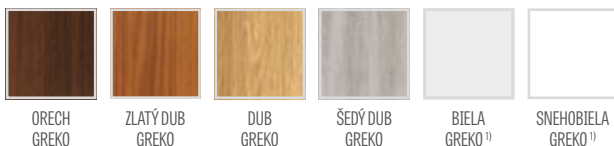

PREMIUM

€ 171,00* / € 205,20**