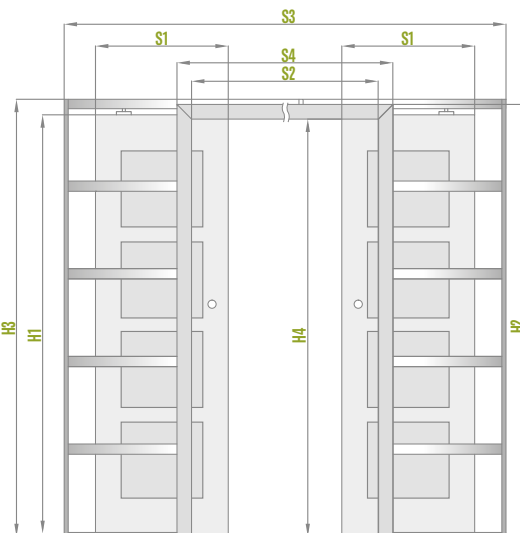

- **A** – stena
- **G** – hladká strana skla
- **M** – matná strana skla

- **I** – sadrokartónová doska
- **S** – protiprachové kefy