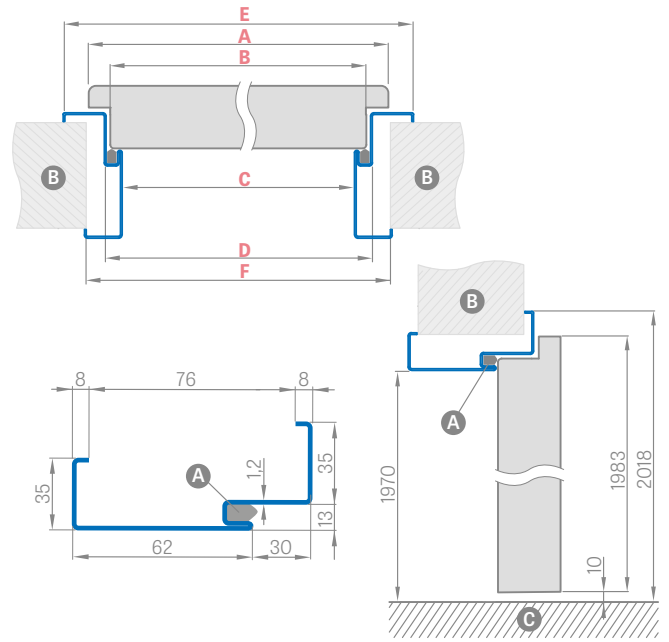

zvárané a natrené na RAL 9010, 9016, 8003, 8017, 7016, 7047, 1001

cena: € 98,00* / € 117,60**

Šírka dverí	A	B	C	D	E	F
„60“	644	617	601	627	717	695
„70“	744	717	701	727	817	795
„80“	844	817	801	827	917	895
„90“	944	917	901	927	1017	995
„100“	1044	1017	1001	1027	1117	1095