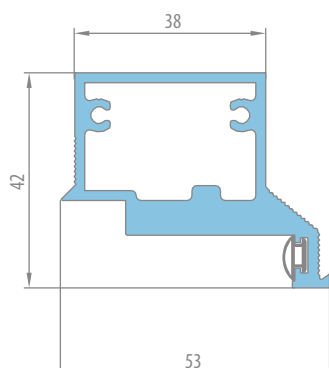

Výška krídla Hd [mm]	Výška stavebného otvoru Ho [mm]	Vonkajšia výška zárubní Hz [mm]	Svetlá výška priechodu Hp [mm]
1983	2032	2025	1983

ZABUDOVANIE SADROKARTÓNOVÁ DOSKA

REZ HLINÍKOVÝMI ZÁRUBŇAMI

ZABUDOVANIE DO STENY