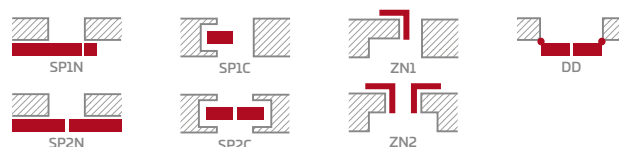

DOSTUPNÉ RIEŠENIA (str. 119 – 130)

DOSTUPNÉ ŠÍRKY KRÍDIEL

60 70 80 90 100

DOPLATKY

ventilačná škára	€ 6,30* / € 7,56**
plastové objímky v imitácii dreva (4 ks)	€ 4,80* / € 5,76**
kovové kruhové a štvorcové objímky (4 ks); povrchová úprava: kefovaný nikel, patina, biela a čierna	€ 25,00* / € 30,00**
ventilačná mriežka (len pre krídla so šírkou: 80, 90, 100)	€ 6,30* / € 7,56**
falcové a bezfalcové krídlo „100“	€ 13,00* / € 15,60**
lepené sklo VSG 221 mliečne bezpečnostné sklo, obojstranne hladké; cena za súbor ku krídlu	€ 19,00* / € 22,80**
kovové krytky na závesy pri falcovom krídle (farba: kefovaný nikel, patina, chróm lesklý, mosadz lesklá, biela a čierna); cena za súbor na 1 záves	€ 2,90* / € 3,48**
padacie tesnenie	€ 29,00* / € 34,80**

*CENA BEZ DPH, **CENA S DPH, */** Cena sa vzťahuje na krídlo bez kľučky a zárubne

¹⁾ biela hladká dyha imitujúca natieraný povrch