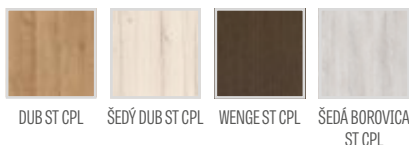

Rám z lepeného dreva pre dyhy PREMIUM a CPL

KONŠTRUKCIA

- falcové alebo bezfalcové krídlo vyrobené vlysovou technológiou STILE
- zvislé vlysy z lepeného lamelového dreva obložené tenkými HDF doskami potiahnuté dyhou PREMIUM alebo CPL
- veľmi široká priečka hrubá 35 mm