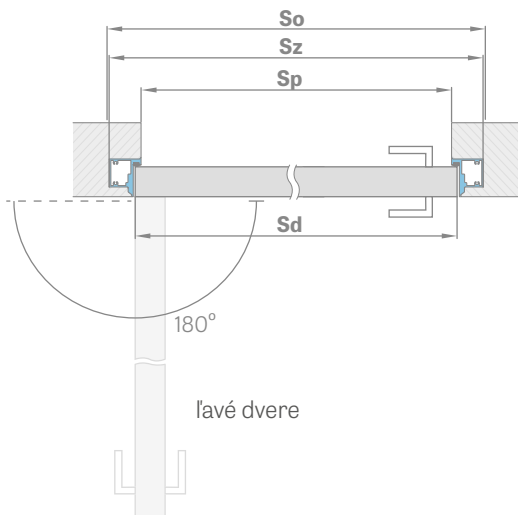

Výška krídla Hd [mm]	Výška stavebného otvoru Ho [mm]	Vonkajšia výška zárubní Hz [mm]	Svetlá výška priechodu Hp [mm]
1973	2022	2015	1973

ZABUDOVANIE SADROKARTONOVÁ DOSKA

REZ HLINÍKOVÝMI ZÁRUBŇAMI

ZABUDOVANIE DO STENY