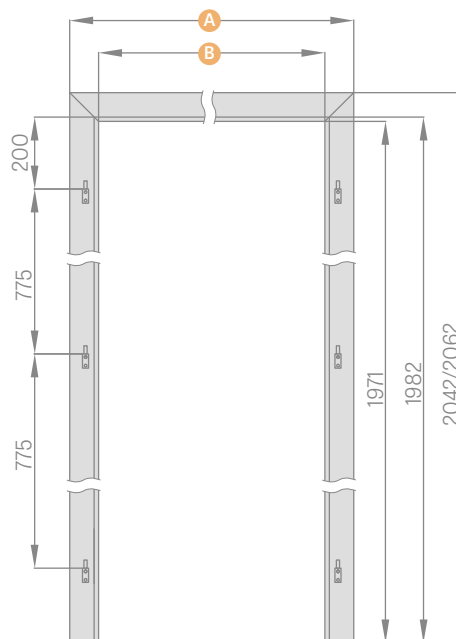

NASTAVITELNÉ ZÁRUBNE PRE DVOJKRÍDLOVÉ DVERE

	,90"	,100"	,110"	,120"	,130"	,140"
A	1064/1104	1164/1204	1264/1304	1364/1404	1464/1504	1564/1604
B	922	1022	1122	1222	1322	1422

	,150"	,160"	,170"	,180"	,190"
A	1664/1704	1764/1804	1864/1904	1964/2004	2064/2104
B	1522	1622	1722	1822	1922

páska 6 cm/páska 8 cm