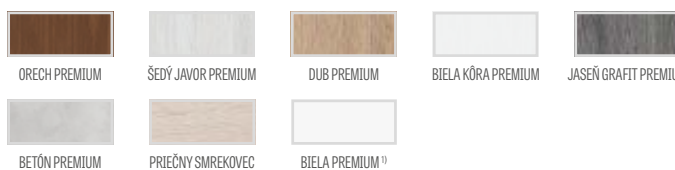

FINISH

GREKO

CPL

PREMIUM

1) biela hladká dyha imitujúca natieraný povrch

2) vo verzii SOFT je dyha spájaná v polodrážke

DOPLATKY

reverzné krídlo NOVINKA	€ 63,00* / € 75,60**
vyplnenie plnou doskou (cena obsahuje štandardne používaný tretí záves vo falcovom krídle)	€ 29,00* / € 34,80**
zosilnenie pre samozatvárač	€ 6,30* / € 7,56**
ramenový samozatvárač	€ 63,00* / € 75,60**
dodatočný dolný trám (možnosť skrátenia svojpomocne max. na 8 cm)	€ 6,30* / € 7,56**
ventilačná škára alebo ventilačná mriežka	€ 6,30* / € 7,56**
kovové kruhové alebo štvorcové objímky (4 ks) povrchová úprava: kefovaný nikel, patina, biela a čierna	€ 25,00* / € 30,00**
plastové objímky	€ 4,80* / € 5,76**
falcové a bezfalcové krídlo „100“ (cena obsahuje štandardne používaný tretí záves v krídle)	€ 13,00* / € 15,60**
lepené sklo VSG 221 mliečne sklo SORANO 1, 2 cena za 1 ks skla € 6,30* / € 7,56** SORANO 4, 5, 6, 7 cena za 1 ks skla € 14,00* / € 16,80** SORANO 9, 10, 11 cena za 1 ks skla € 9,50* / € 11,40**	
dodatočný záves pri falcovom krídle a vždy používaný podľa českej normy (netýka sa plnej dosky, dekorov GREKO, PREMIUM a krídla „100“)	€ 4,80* / € 5,76**
padacie tesnenie	€ 29,00* / € 34,80**
kovové krytky na závesy pri falcovom krídle (kefovaný nikel, patina, chróm lesklý, mosadz lesklá, biela a čierna)	€ 2,90* / € 3,48** cena za súbor na 1 záves