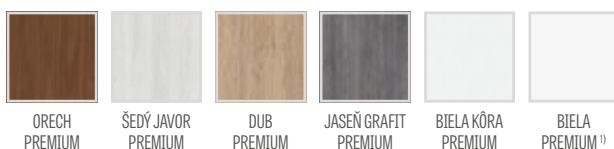

CPL

€ 142,00* / € 170,40**