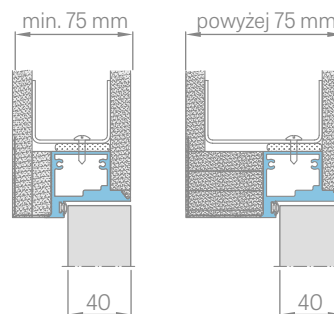

Výška krídla Hd [mm]	Výška stavebného otvoru Ho [mm]	Vonkajšia výška zárubní Hz [mm]	Svetlá výška priechodu Hp [mm]
1973	2022	2015	1973

ZABUDOVANIE SADROKARTONOVÁ DOSKA

REZ HLINÍKOVÝMI ZÁRUBŇAMI

ZABUDOVANIE DO STENY