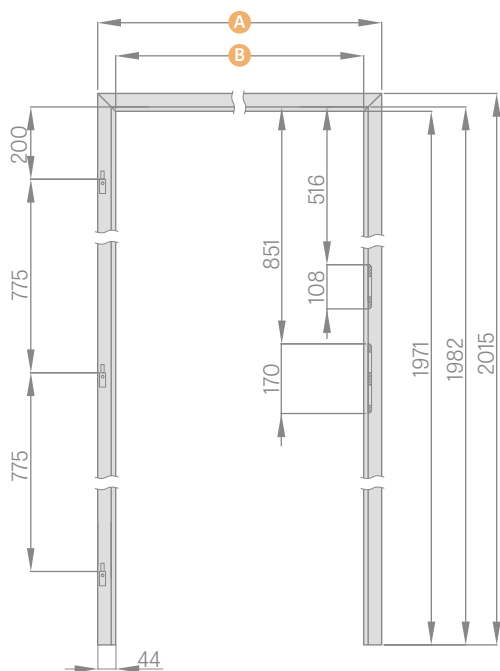

UHOLNÍK S PREDĽŽENÝM PEROM NA NASTAVITEĽNÉ ZÁRUBNE

páska 6 cm/páska 8 cm

PEVNÉ ZÁRUBNE

	,60"	,70"	,80"	,90"	,100"
A	692	792	892	992	1092
B	604	704	804	904	1004

NASTAVITELNÉ ZÁRUBNE

	,60"	,70"	,80"	,90"	,100"
A	746 / 786	846 / 886	946 / 986	1046 / 1086	1146 / 1186
B	604	704	804	904	1004