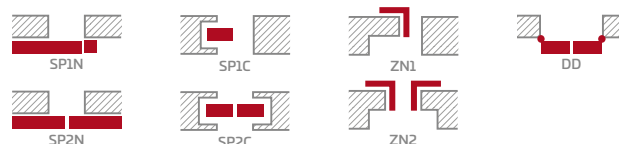

DOSTUPNÉ RIEŠENIA (str. 119 – 130)

DOSTUPNÉ ŠÍRKY KRÍDIEL

60 70 80 90 100