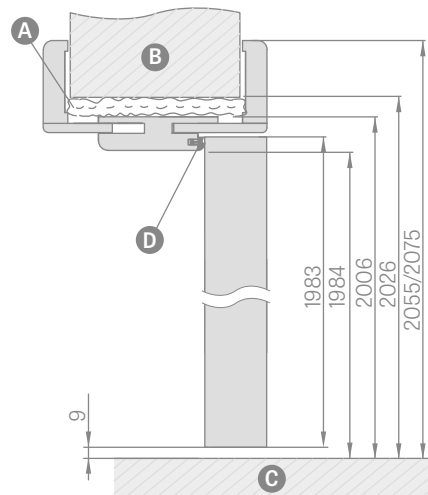

A pena B stena C podlaha D gumové tesnenie

- Spojenie pod uhlom 90 stupňov je možné len na zárubniach s páskou 8 cm
  Príplatok za spojenie pod uhlom 90 stupňov – **€ 25,00* / € 30,00****
- Zárubne s rozsahom nad 295 mm sa skladajú z dvoch dielov.
- Cena nastaviteľných zárubní pre dvojkrídlové dvere + **30 %**
- Pohyblivý uholník s perom predĺženým o 2 cm a štandardný uholník k regulovanej zárubni dostupný vo všetkých farbách – **€ 32,00* / € 38,40**** a BIELY TITÁN UV **€ 48,00* / € 57,60**** (cena zahŕňa súpravu k zárubni tejto šírky) – platí pre lištu 6 cm a lištu 8 cm

- Rozšírenie 120 mm na regulovanú zárubňu dostupný vo všetkých farbách – **€ 32,00* / € 38,40**** a BIELY TITÁN UV **€ 57,00* / € 68,40**** (cena zahŕňa súpravu k zárubni tejto šírky)
- Ceny zárubní typu tunel so šírkou 60, 70, 80, 90, 100 v cene falcových nastaviteľných zárubní (viď tab. str. 147)
- Ceny zárubní typu tunel so šírkou 110, 120, 130, 140, 150, 160, 170, 180, 190 v cene nastaviteľných zárubní pre falcové dvojkrídlové dvere (viď tab. str. 147)

*CENA BEZ DPH, **CENA S DPH