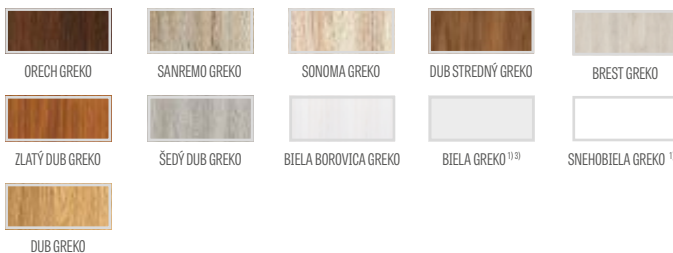

FINISH

GREKO

CPL