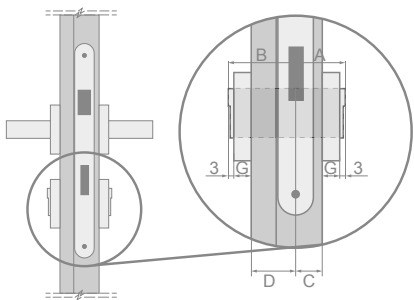

AKO VYBRAŤ VLOŽKU