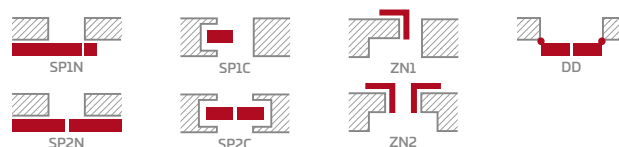

DOSTUPNÉ RIEŠENIA (str. 119 – 130)

DOSTUPNÉ ŠÍRKY KRÍDIEL

60 70 80 90 100

DOPLATKY

ventilačná škára	€ 6,30* / € 7,56**
plastové objímky v imitácii dreva (4 ks)	€ 4,80* / € 5,76**
kovové kruhové a štvorcové objímky (4 ks); povrchová úprava: kefovaný nikel, patina, biela a čierna	€ 25,00* / € 30,00**
ventilačná mriežka (len pre krídla so šírkou: 80, 90, 100)	€ 6,30* / € 7,56**
falcové a bezfalcové krídlo „100“	€ 13,00* / € 15,60**
lepené sklo VSG 221 mliečne bezpečnostné sklo, obojstranne hladké;	
JUKA 1	€ 63,00* / € 75,60**
JUKA 2	€ 34,00* / € 40,80**
JUKA 3	€ 4,40* / € 5,28**
JUKA 4	€ 63,00* / € 75,60**
JUKA 5	€ 48,00* / € 57,60**
JUKA 6	€ 32,00* / € 38,40**
JUKA 7	€ 16,00* / € 19,20**
kovové krytky na závesy pri falcovom krídle (farba: kefovaný nikel, patina, chróm lesklý, mosadz lesklá, biela a čierna); cena za súbor na 1 záves	€ 2,90* / € 3,48**
padacie tesnenie	€ 29,00* / € 34,80**

*CENA BEZ DPH, **CENA S DPH, */** Cena sa vzťahuje na krídlo bez kľučky a zárubne

¹⁾ biela hladká dyha imitujúca natieraný povrch