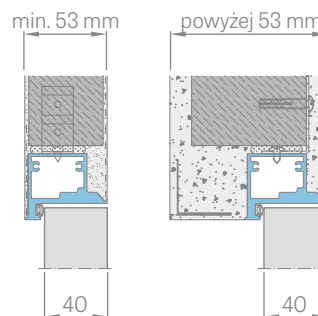

Výška krídla Hd [mm]	Výška stavebného otvoru Ho [mm]	Vonkajšia výška zárubní Hz [mm]	Svetlá výška priechodu Hp [mm]
1973	2022	2015	1973

ZABUDOVANIE SADROKARTONOVÁ DOSKA

REZ HLINÍKOVÝMI ZÁRUBŇAMI

ZABUDOVANIE DO STENY