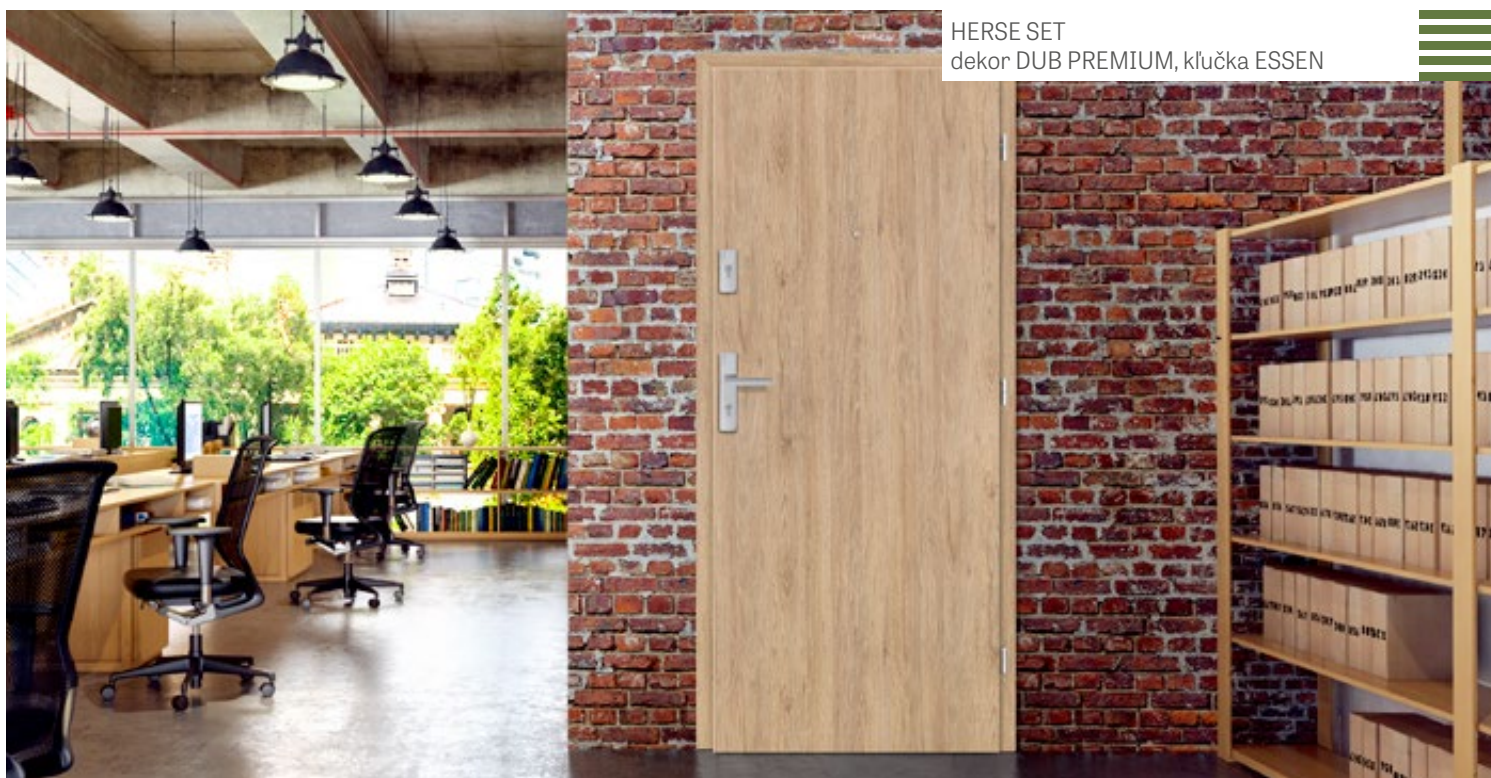

¹⁾ biela hladká dyha imitujúca natieraný povrch

²⁾ vo verzii SOFT je dyha spájaná v polodrážke

³⁾ len hrana STANDARD

⁴⁾ zloženie kovania: kľučka ESSEN nikel satén, horný štítok, vložky so systémom 1 kľúča (horná s guľou), priezor (bez navrhovaného otvoru)

GREKO ↗ ↘			
ORECH GREKO	BIELA BOROVICA GREKO	ZLATÝ DUB GREKO	SANREMO GREKO
DUB GREKO	BREST GREKO	DUB STREDNÝ GREKO	BIELA GREKO ¹⁾
ŠEDÝ DUB GREKO	SONOMA GREKO	SNEHOBIELA GREKO ²⁾	
FINISH ↗ ↘			
ORECH	SVETLÁ AKÁCIA	AKÁCIA	
PREMIUM ↗ ↘			
ORECH PREMIUM	ŠEDÝ JAVOR PREMIUM	DUB PREMIUM	BIELA KÓRA PREMIUM
BIELA PREMIUM ¹⁾	JASEŇ GRAFIT PREMIUM	PRIEČNY SMREKOVEC	BETÓN PREMIUM
CPL ↗ ↘			
DUB ST CPL	ŠEDÝ DUB ST CPL	WENGE ST CPL	ŠEDÁ BOROVICA ST CPL
SOFT PVC ↗ ↘			
WENGETWIN	ZLATÝ DUB TWIN	BIELÝ TWIN ¹⁾	STREDNÝ ORECH TWIN