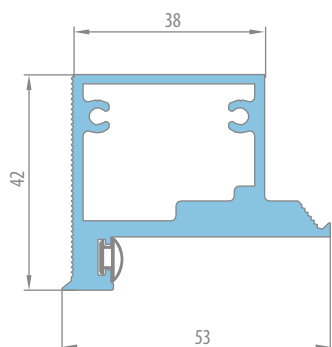

Výška krídla Hd [mm]	Výška stavebného otvoru Ho [mm]	Vonkajšia výška zárubní Hz [mm]	Svetlá výška priechodu Hp [mm]
1973	2022	2015	1973

ZABUDOVANIE SADROKARTONOVÁ DOSKA

REZ HLINÍKOVÝMI ZÁRUBŇAMI

ZABUDOVANIE DO STENY