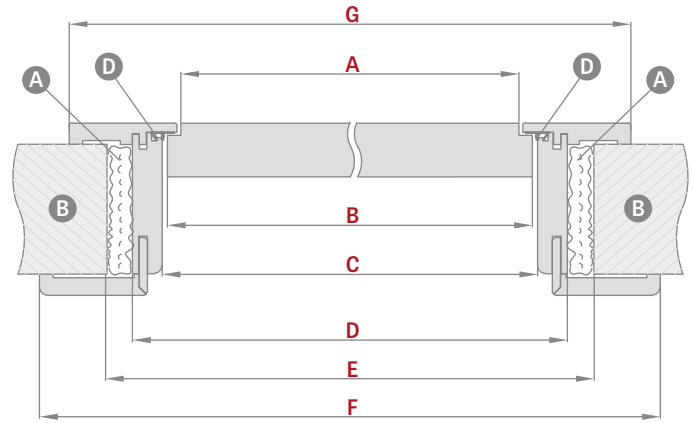

REVERZNÉ ZÁRUBNE

REVERZNÉ KRÍDLA