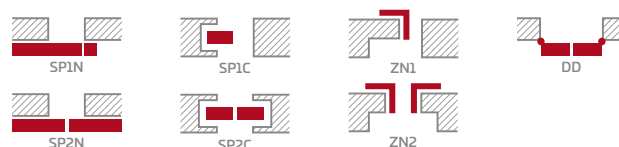

DOSTUPNÉ RIEŠENIA (str. 119 – 130)

DOSTUPNÉ ŠÍRKY KRÍDIEL

60 70 80 90 100

DOPLATKY

ventilačná škára	€ 6,30* / € 7,56**
plastové objímky v imitácii dreva (4 ks)	€ 4,80* / € 5,76**
kovové kruhové a štvorcové objímky (4 ks); povrchová úprava: kefovaný nikel, patina, biela a čierna	€ 25,00* / € 30,00**
ventilačná mriežka (len pre krídla so šírkou: 80, 90, 100)	€ 6,30* / € 7,56**
falcové a bezfalcové krídlo „100“	€ 13,00* / € 15,60**
lepené sklo VSG 221 mliečne bezpečnostné sklo, obojstranne hladké; cena za súbor ku krídlu	€ 7,30* / € 8,76**
kovové krytky na závesy pri falcovom krídle (farba: kefovaný nikel, patina, chróm lesklý, mosadz lesklá, biela a čierna); cena za súbor na 1 záves	€ 2,90* / € 3,48**
padacie tesnenie	€ 29,00* / € 34,80**

*CENA BEZ DPH, **CENA S DPH, */** Cena sa vzťahuje na krídlo bez kľučky a zárubne

¹⁾ biela hladká dyha imitujúca natieraný povrch