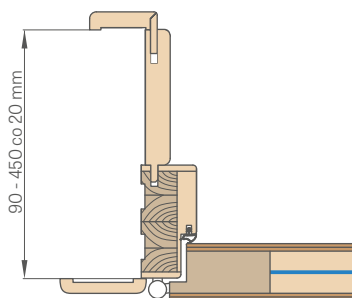

ZABUDOVANIE DO STENY