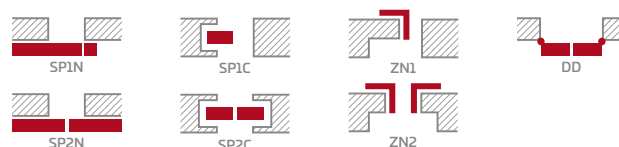

DOSTUPNÉ RIEŠENIA (str. 119 – 130)

DOSTUPNÉ ŠÍRKY KRÍDIEL

60 70 80 90 100

DOPLATKY

ventilačná škára	€ 6,30* / € 7,56**
plastové objímky v imitácii dreva (4 ks)	€ 4,80* / € 5,76**
kovové kruhové a štvorcové objímky (4 ks); povrchová úprava: kefovaný nikel, patina, biela a čierna	€ 25,00* / € 30,00**
ventilačná mriežka (len pre krídla so šírkou: 80, 90, 100)	€ 6,30* / € 7,56**
falcové a bezfalcové krídlo „100“	€ 13,00* / € 15,60**
lepené sklo VSG 221 mliečne bezpečnostné sklo, obojstranne hladké; cena za súbor ku krídlu	€ 13,00* / € 15,60**
kovové krytky na závesy pri falcovom krídle (farba: kefovaný nikel, patina, chróm lesklý, mosadz lesklá, biela a čierna); cena za súbor na 1 záves	€ 2,90* / € 3,48**
padacie tesnenie	€ 29,00* / € 34,80**

*CENA BEZ DPH, **CENA S DPH, */** Cena sa vzťahuje na krídlo bez kľučky a zárubne

¹⁾ biela hladká dyha imitujúca natieraný povrch