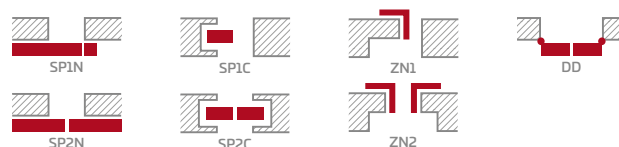

DOSTUPNÉ RIEŠENIA (str. 119 – 130)

DOSTUPNÉ ŠÍRKY KRÍDIEL

60 70 80 90 100

DOPLATKY

ventilačná škára	€ 6,30* / € 7,56**
plastové objímky v imitácii dreva (4 ks)	€ 4,80* / € 5,76**
kovové kruhové a štvorcové objímky (4 ks); povrchová úprava: kefovaný nikel, patina, biela a čierna	€ 25,00* / € 30,00**
ventilačná mriežka (len pre krídla so šírkou: 80, 90, 100)	€ 6,30* / € 7,56**
falcové a bezfalcové krídlo „100“	€ 13,00* / € 15,60**
lepené sklo VSG 221 mliečne bezpečnostné sklo, obojstranne hladké;	
FORSYCJA 1 i 4	€ 67,00* / € 80,40**
FORSYCJA 2	€ 35,00* / € 42,00**
FORSYCJA 5 i 7	€ 44,00* / € 52,80**
FORSYCJA 6	€ 22,00* / € 26,40**
kovové krytky na závesy pri falcovom krídle (farba: kefovaný nikel, patina, chróm lesklý, mosadz lesklá, biela a čierna); cena za súbor na 1 záves	€ 2,90* / € 3,48**
padacie tesnenie	€ 29,00* / € 34,80**

*CENA BEZ DPH, **CENA S DPH, */** Cena sa vzťahuje na krídlo bez kľučky a zárubne

¹⁾ biela hladká dyha imitujúca natieraný povrch