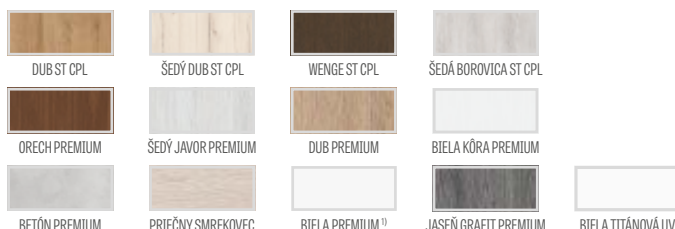

¹⁾ biela hladká dyha imitujúca natieraný povrch

*CENA BEZ DPH, **CENA S DPH