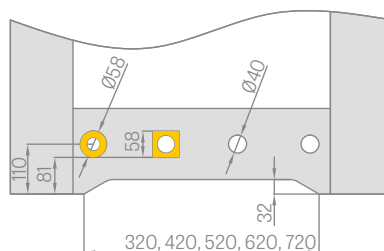

VENTILAČNÁ ŠKÁRA a OBJÍMKY

Ventilačná škára nedostupná na bezfalcových krídlach pre nástenné a do steny schované posuvné systémy.