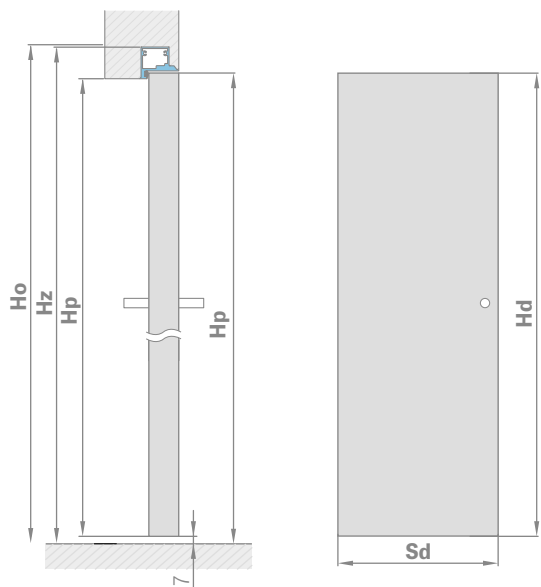

SYSTÉM SKRYTÝCH DVERÍ

BEZFALCOVÉ KRÍDLO OTVÁRANÉ VON

BEZFALCOVÉ KRÍDLO

€ 92,00* / € 110,40**

KRYTÉ HLINÍKOVÉ ZÁRUBNE

€ 250,00* / € 300,00**

ŠTANDARDNÉ ROZMERY PRE BEZFALCOVÉ DVERE OTVÁRANÉ VON

Šírka krídla Sd [mm]	Šírka stavebného otvoru So [mm]	Vonkajšia šírka zárubní Sz [mm]	Svetlá šírka priechodu Sp [mm]
644	724	714	629
744	824	814	729
844	924	914	829
944	1024	1014	929
1044	1124	1114	1029

Výška krídla Hd [mm]	Výška stavebného otvoru Ho [mm]	Vonkajšia výška zárubní Hz [mm]	Svetlá výška priechodu Hp [mm]
1973	2022	2015	1973