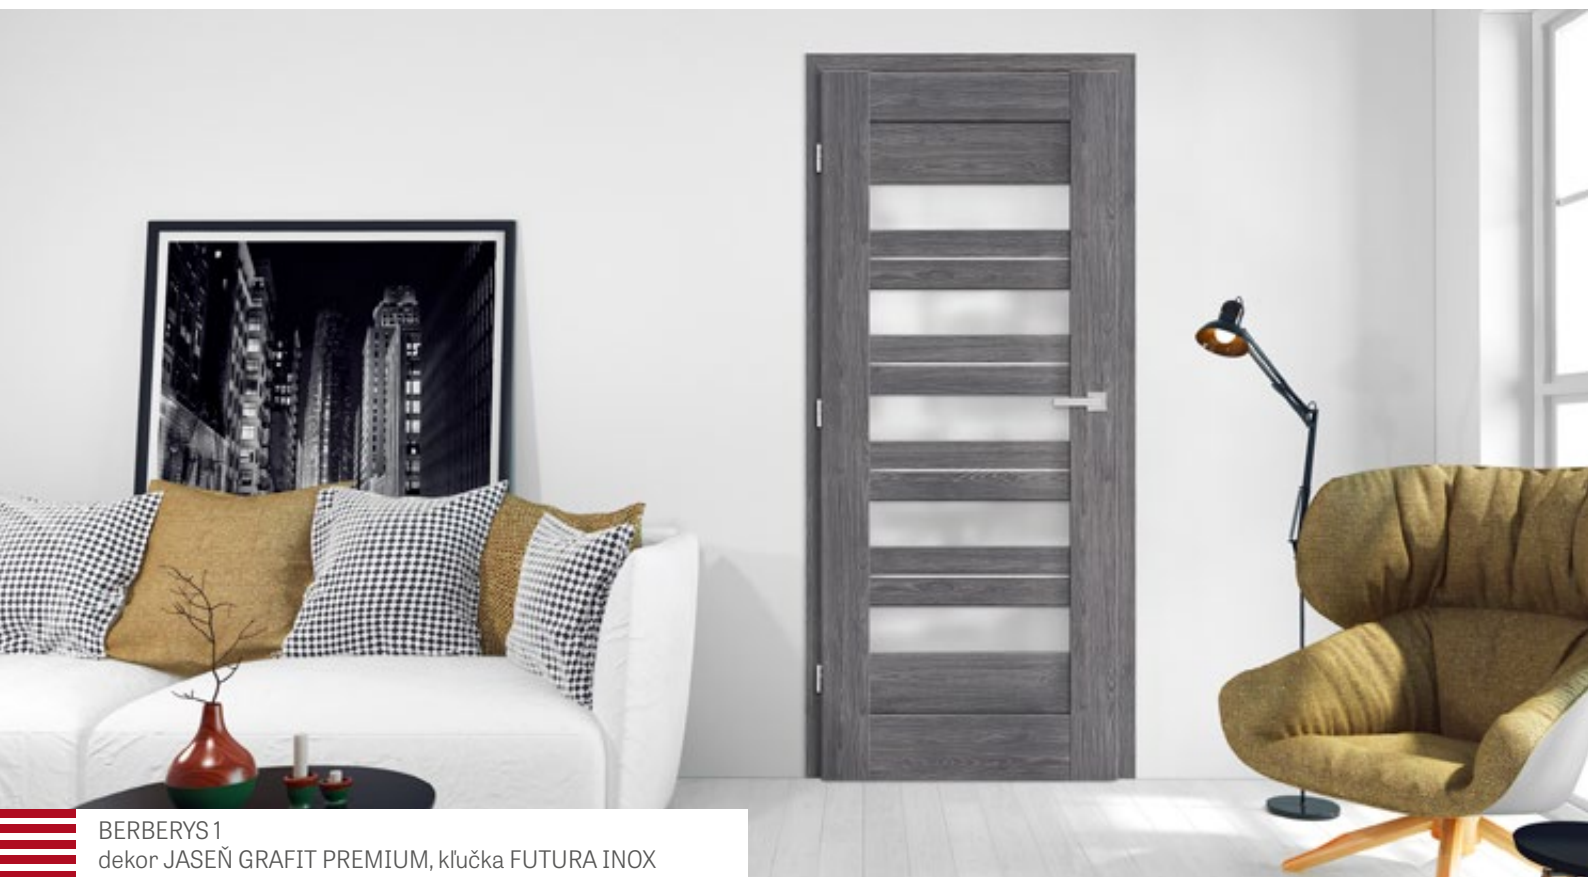

BERBERYS

RÁMOVÉ KRÍDLA INTERIÉROVÝCH DVERÍ STILE FALCOVÉ A BEZFALCOVÉ