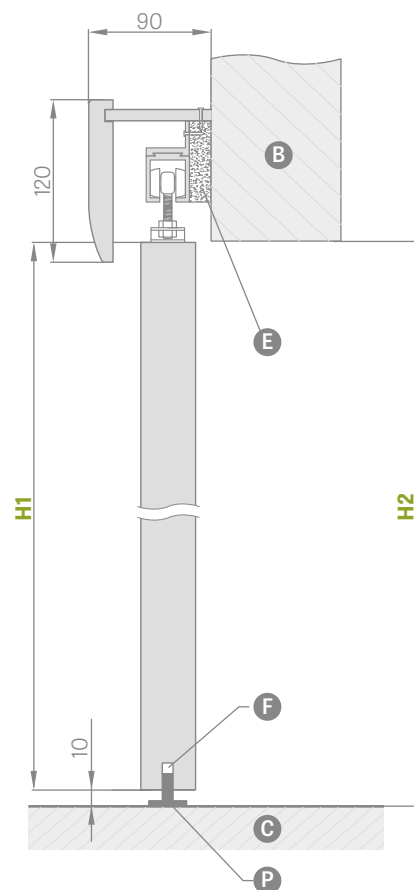

SP2N (verzia reverz)

- **B** – strana
- **D** – trémová zarážka
- **F** – frézovanie pod vodiacu lištu
- **P** – podlahová vodiaca lišta
- **C** – podlaha
- **E** – distančné lišty
- **G** – hladká strana skla
- **M** – matná strana skla

NÁSTENNÝ POSUVNÝ SYSTÉM BEZ ZABUDOVANIA ZÁRUBNÍ

		JEDNOKRÍDLOVÉ DVERE					DVOJKRÍDLOVÉ DVERE				
		„60“	„70“	„80“	„90“	„100“	„60“ x 2	„70“ x 2	„80“ x 2	„90“ x 2	„100“ x 2
S1	Šírka krídla	644	744	844	944	1044	1288	1488	1688	1888	2088
S2	Šírka otvoru v stene	602	702	802	902	1002	1202	1402	1602	1802	2002
H1	Výška krídla	1983	1983	1983	1983	1983	1983	1983	1983	1983	1983
H2	Výška otvoru v stene	1973	1973	1973	1973	1973	1973	1973	1973	1973	1973