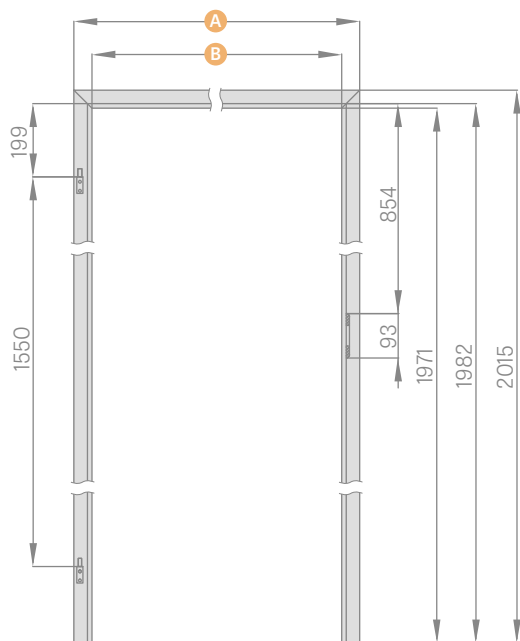

PEVNÉ ZÁRUBNE PRE SKLENENÉ DVERE

	,60"	,70"	,80"	,90"
A	692	792	892	992
B	604	704	804	904