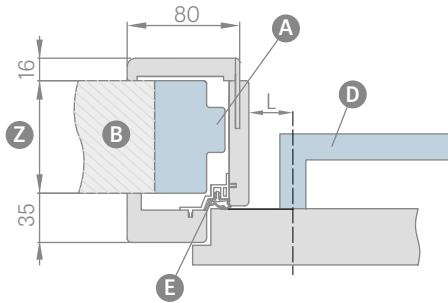

OBLOŽKOVÉ NASTAVITEĽNÉ ZÁRUBNE

NA OCEĽOVÉ ZÁRUBNE

POLOHA KLUČKY NA OBLOŽKOVÝCH ZÁRUBNIACH

L – vzdialenosť od osi kľučky k hrane dosky zárubni

L = 23 mm pre doskové dvere kľučka BLANKA str. 112

L = 28 mm pre rámové dvere STILE (dostupné sú všetky kľučky METAL-BUD, ERKADO, HOPPE, TUPAI a GAMET str. 106 – 112)

POZOR: Predtým, než ich použijete, si overte rozmery štítkov na kľúčoch.

Obložkové zárubne s rozsahom plochy 205 mm sa skladajú z dvoch, a plocha 330 mm z troch dielov.

DOSTUPNÉ ŠÍRKY OBLOŽKOVÝCH ZÁRUBNÍ:

60 70 80 90 100