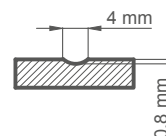

FRÉZOVANIE

LAKOVANÉ

€ 263,00* / € 315,60**

BIELA TITÁNOVÁ UV

DOPLATKY

ventilačná škára	€ 6,30* / € 7,56**
falcové a bezfalcové krídlo „100“	€ 24,00* / € 28,80**
kovové krytky na závesy pri falcovom krídle (farba: kefovaný nikel, patina, chróm lesklý, mosadz lesklá, biela a čierna); cena za súbor na 1 záves	€ 2,90* / € 3,48**
padacie tesnenie	€ 29,00* / € 34,80**
lepené sklo VSG 441 mliečne bezpečnostné sklo, obojstranne hladké	€ 32,00* / € 38,40**