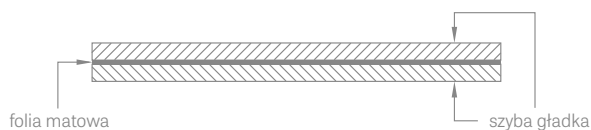

LEPENÉ SKLO VSG 221, 331, 441 MLIEČNE

do rámových dverí STILE