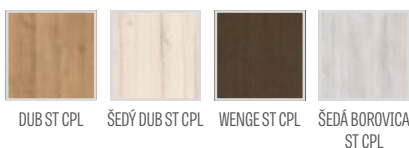

CPL

€ 171,00* / € 205,20**

Vlys MDF pre dyhy GREKO

Rám z lepeného dreva pre dyhy PREMIUM a CPL

KONŠTRUKCIA

- falcové alebo bezfalcové krídlo vyrobené vlysovou technológiou STILE
- vlysy z MDF dosky, potiahnuté dyhou GREKO a zvislé vlysy z lepeného lamelového dreva obložené tenkými HDF doskami potiahnuté dyhou PREMIUM alebo CPL
- výplne z HDF dosky hrubé 4 mm, potiahnuté dyhou GREKO, CPL alebo PREMIUM