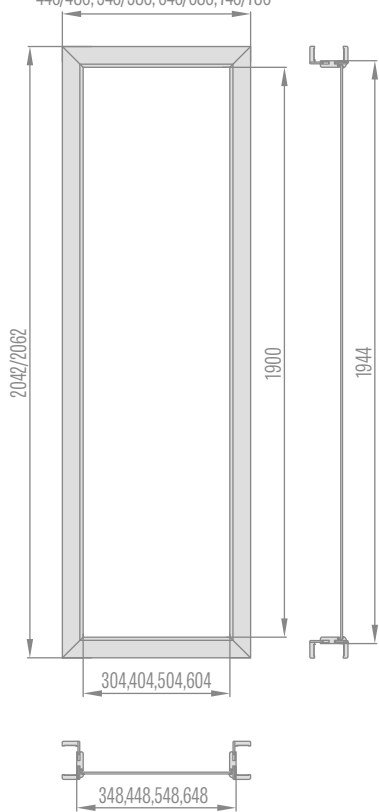

Bočné svetlíky
nastaviteľných zárubní
páska 6 cm/páska 8 cm

„30” „40” „50” „60”

446/486, 546/586, 646/686, 746/786