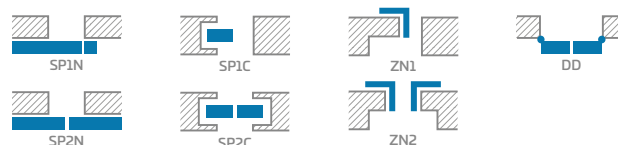

DOSTUPNÉ ŠÍRKY KRÍDIEL

60 70 80 90 100

RÁMČEK PRIDRŽUJÚCI SKLO

DOSTUPNÉ RIEŠENIA (str. 119 – 130)

TYPY POVRCHOVEJ ÚPRAVY HRÁN

¹⁾ biela hladká dyha imitujúca natieraný povrch

²⁾ vo verzii SOFT je dyha spájaná v polodrážke