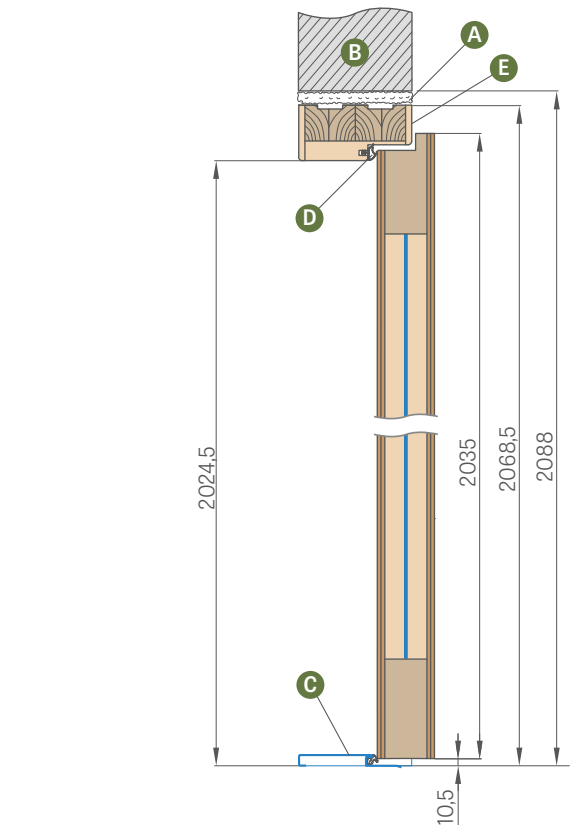

Šírka dverí	A	B	C	D	E
„80N“	804	778	764	852	892
„80“	848	822	808	896	936
„90“	948	922	908	996	1036
„100“	1048	1022	1008	1096	1136

- **A** – montážna pena
- **B** – stena
- **C** – prah z nehrdzavejúcej ocele alebo drevený
- **D** – gumové tesnenie
- **E** – prídavné vnútorné zosilnenie zárubní ocelovým uholníkom (zo strany protiplechov)