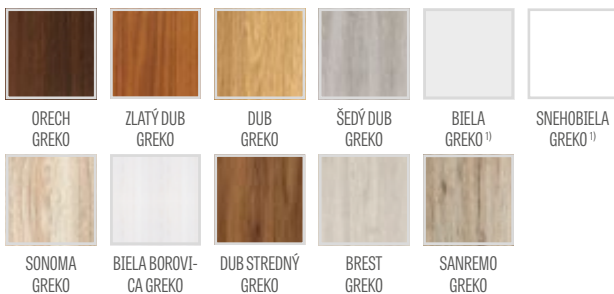

PREMIUM

€ 171,00* / € 205,20**