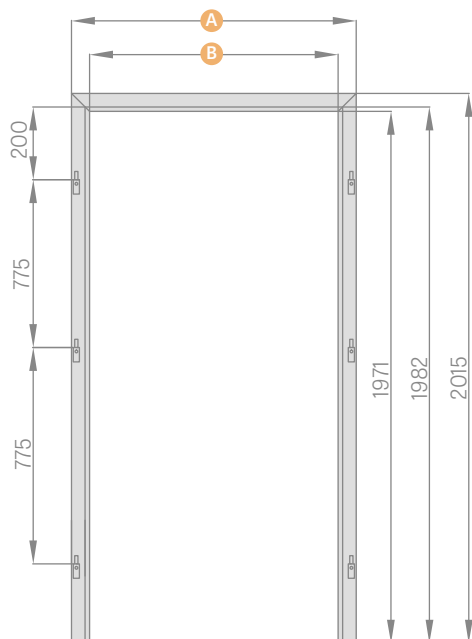

	,60"	,70"	,80"	,90"	,100"
A	737	837	937	1037	1137
B	624	724	824	924	1024
C	564	664	764	864	964

PEVNÉ ZÁRUBNE PRE DVOJKRÍDLOVÉ DVERE

	,90"	,100"	,110"	,120"	,130"	,140"
A	1010	1110	1210	1310	1410	1510
B	922	1022	1122	1222	1322	1422