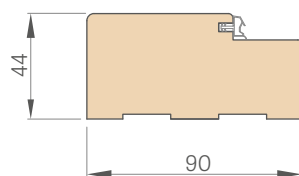

PEVNÉ ZÁRUBNE