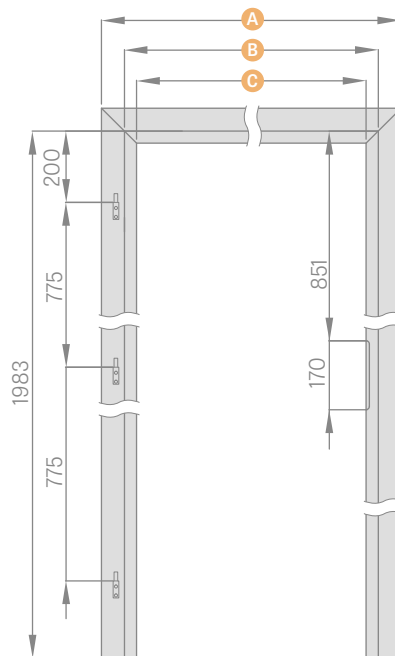

OBLOŽKOVÉ ZÁRUBNE

	,60"	,70"	,80"	,90"	,100"
A	737	837	937	1037	1137
B	624	724	824	924	1024
C	564	664	764	864	964