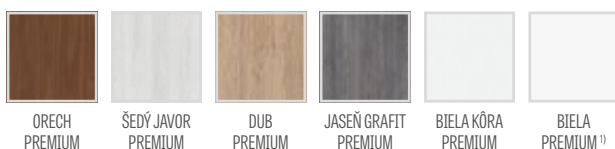

NEMEZJA 12

Prezentovaný model NEMEZJA 6 v dyhe STREDNÝ DUB GREKO s kľučkou FUTURA INOX

GREKO

€ 174,00* / € 208,80**

PREMIUM

€ 197,00* / € 236,40**

CPL

€ 197,00* / € 236,40**