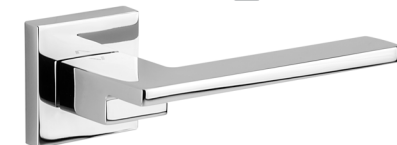

BB 9,50|156
PZ 9,50|156
WC 15,00|249

OVALIX Q

inox | inox

25,50 €
520,00 Kč

BB 4,50|120
PZ 4,50|120
WC 18,20|380

JÚLIA

chróm | chrom

39,00 €
945,00 Kč