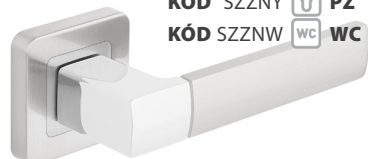

KÓD ZIBZC
chróm lesklý | chrom lesklý

DO 7 DNÍ KÓD SZZCK BB 6,50|140
KÓD SZZCY PZ 6,50|140
KÓD SZZCW WC WC 9,50|210

IBIZA 16,00€|350,00 Kč

KÓD ZIBZN
nikel/satén | nikl/satén

DO 7 DNÍ KÓD SZZNK BB 6,50|140
KÓD SZZNY PZ 6,50|140
KÓD SZZNW WC WC 9,50|210

IBIZA 18,00€|380,00 Kč

KÓD ZIBZG
graft/chróm | grafit/chrom

SKLADOM KÓD SZZGK BB 7,00|153
KÓD SZZGY PZ 7,00|153
KÓD ZZGW WC WC 10,40|223

TREND 17,00€|380,00 Kč

KÓD ZBRZN
nikel/satén | nikl/satén

SKLADOM KÓD SZZNK BB 6,50|140
KÓD SZZNY PZ 6,50|140
KÓD SZZNW WC WC 9,50|210

TREND 17,00€|380,00 Kč

KÓD ZBRZC
chróm lesklý | chrom lesklý

DO 7 DNÍ KÓD SZZCK BB 6,50|140
KÓD SZZCY PZ 6,50|140
KÓD SZZCW WC WC 9,50|210

TREND 17,00€|380,00 Kč

KÓD ZBRZG
chróm/graft | chrom/grafit

DO 7 DNÍ KÓD SZZGK BB 7,00|153
KÓD SZZGY PZ 7,00|153
KÓD SZZGW WC WC 10,40|223