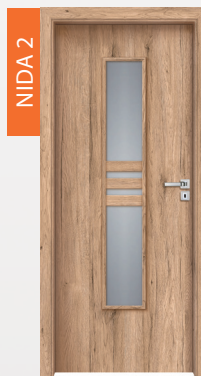

ROMA 1

NIDA 2