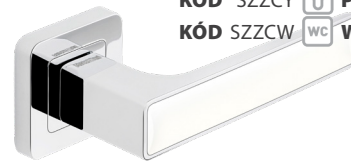

DECO 33,00€|750,00 Kč

KÓD DCPBI
chróm lesklý/biela | chrom lesklý/bílá

SKLADOM KÓD SZZCK BB 6,50|140
KÓD SZZCY PZ 6,50|140
KÓD SZZCW WC 9,50|210