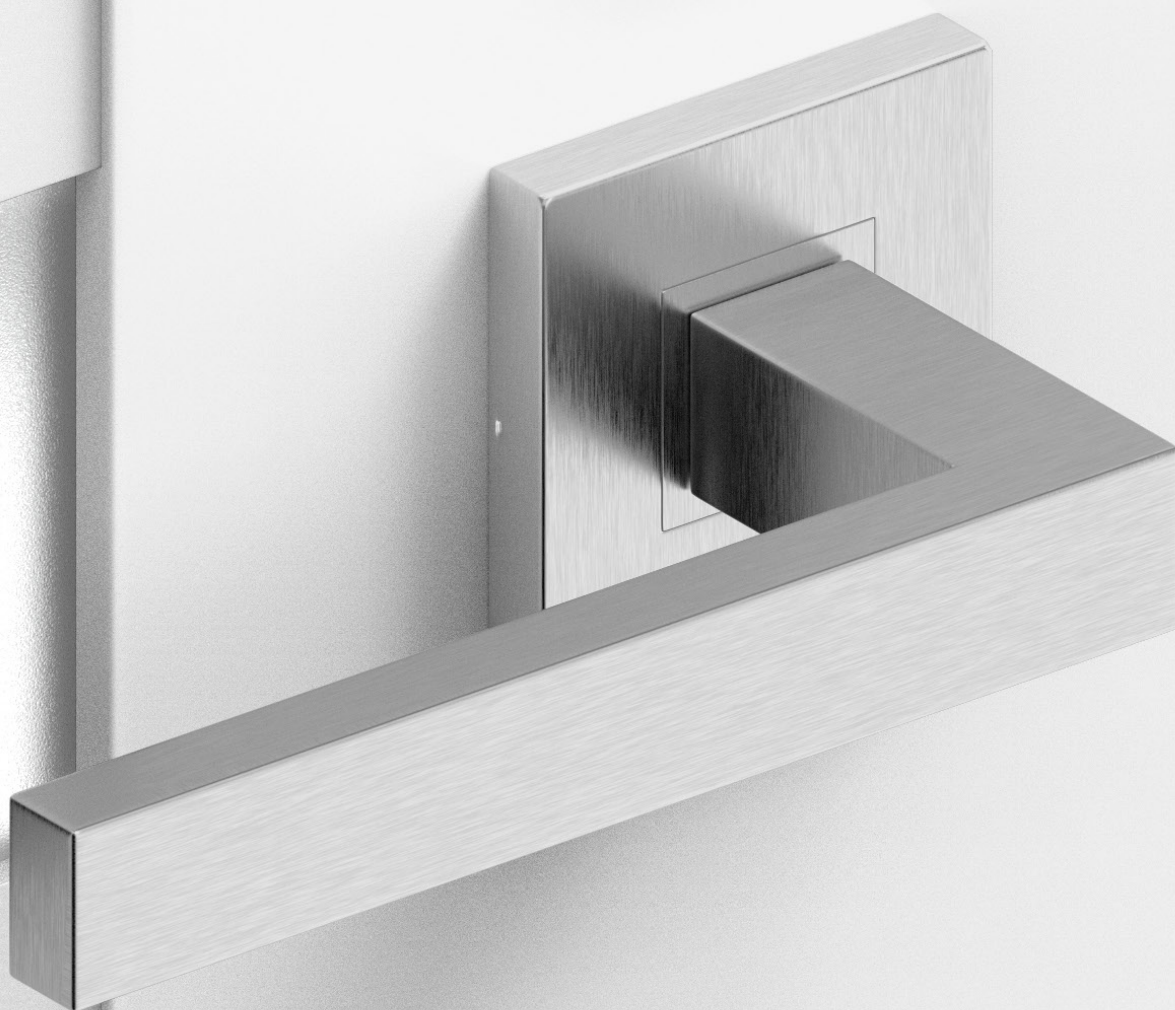

polodrážková
polodrážková

záklap TOP: 60 mm (T63) / 80 mm (T80)
záklap TOP: 60 mm (T63) / 80 mm (T80)

česká norma | slovenská norma
česká norma | slovenská norma

poľská norma
poľská norma

Metal-Bud

IBIZA 16,00€|350,00 Kč