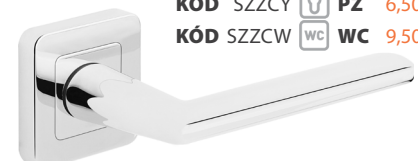

ISKRA 17,00€|380,00 Kč

KÓD ZSLZC
chróm lesklý | chrom lesklý

DO 7 DNÍ KÓD SZZCK ☐ BB 6,50|140
KÓD SZZCY ☐ PZ 6,50|140
KÓD SZZCW ☐ WC WC 9,50|210