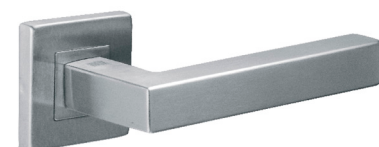

QUATTRO

inox | inox

25,00 €
520,00 Kč

BB 5,80|120
PZ 5,80|120
WC 19,30|380