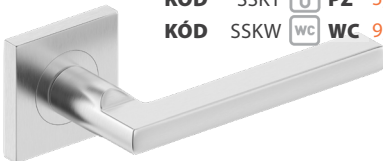

METRO 16,00€|350,00 Kč

KÓD METRK
nerez | nerez

SKLADOM KÓD SSKK BB 5,00|110
KÓD SSKY PZ 5,00|110
KÓD SSKW WC 9,50|220