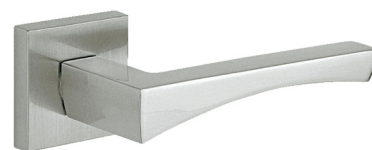

BB 5,80|120
PZ 5,80|120
WC 7,40|155

ONYX Q

nikel-satyna
nikl-satyna

35,00 €
680,00 Kč

BB 10,80|209
PZ 10,80|209
WC 16,90|325

FLIP

nikel-satyna / chróm
nikl-satyna / chrom

13,50 €
300,00 Kč