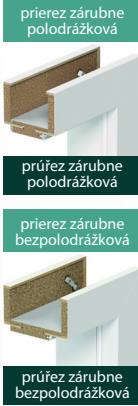

PORTA KONCEPT K0