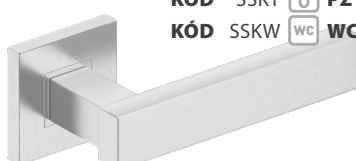

MONDO 16,00€|350,00 Kč

KÓD ZMOZN
nikel/satén | nikl/satén

SKLADOM KÓD SZZNK BB 6,50|140
KÓD SZZNY PZ 6,50|140
KÓD SZZNW WC 9,50|210

ONYX 15,50€|350,00 Kč

KÓD SOK
nerez | nerez

SKLADOM KÓD SSKK BB 5,00|110
KÓD SSKY PZ 5,00|110
KÓD SSKW WC 9,50|220