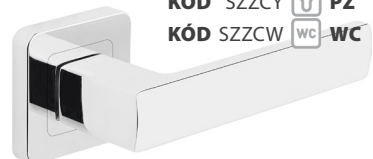

TREND 17,00€|380,00 Kč

KÓD ZBRZC
chróm lesklý | chrom lesklý

DO 7 DNÍ KÓD SZZCK ☐ BB 6,50|140
KÓD SZZCY ☐ PZ 6,50|140
KÓD SZZCW ☐ WC WC 9,50|210