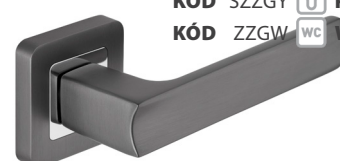

IBIZA 18,00€|380,00 Kč

KÓD ZIBZG
graft/chróm | grafit/chrom

SKLADOM KÓD SZZGK ☐ BB 7,00|153
KÓD SZZGY ☐ PZ 7,00|153
KÓD ZZGW ☐ WC WC 10,40|223