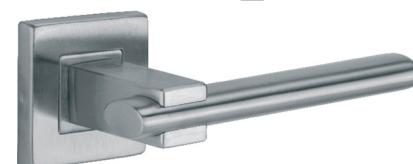

BB 9,50|156
PZ 9,50|156
WC 15,00|249

OVALIX Q

inox | inox

25,50 €
520,00 Kč

BB 4,50|120
PZ 4,50|120
WC 18,20|380

JÚLIA

chróm | chrom

39,00 €
945,00 Kč