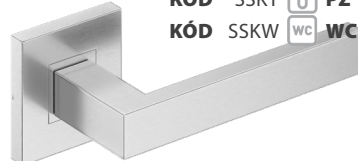

PROXIMA 12,50€|280,00 Kč

KÓD PNOK
nerez | nerez

SKLADOM KÓD SSKK BB 5,00|110
KÓD SSKY PZ 5,00|110
KÓD SSKW WC 9,50|220

TOPAZ 12,50€|280,00 Kč

KÓD STK
nerez | nerez

SKLADOM KÓD SSKK BB 5,00|110
KÓD SSKY PZ 5,00|110
KÓD SSKW WC 9,50|220