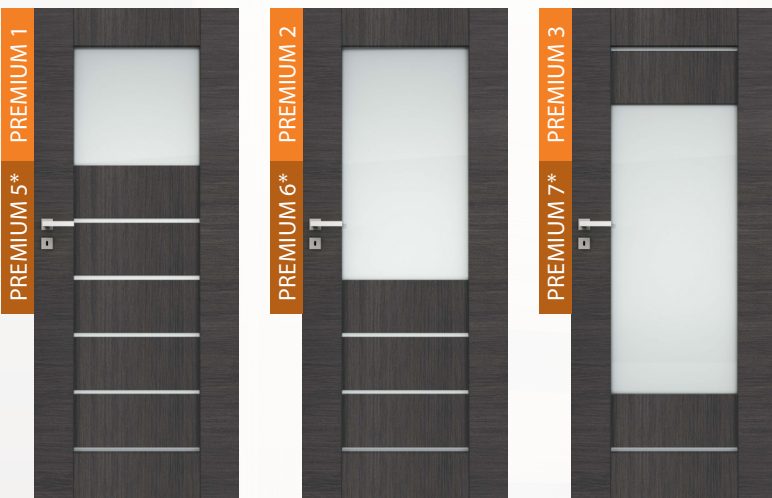

od
205,00 €
komplet so zárubňou
75 - 180 mm

od
220,00 €
komplet so zárubňou
180 - 300 mm

od **4500,00 Kč**

od **4800,00 Kč**

* záklop TOP: 60 mm (T63) / 80 mm (T80)

kľučky na výber / kliky na výber

Diana
10,00 € / 210,00 Kč

Prima
13,00 € / 280,00 Kč

Topaz
12,50 € / 260,00 Kč

uvedená cena je vrátane rozety /bb,pz,wc/

biela štruktúra	biela matná	biela borovica	brest sibírsky	dub pieskový	dub bielený ryfľa	dub vintage	jaseň	orech tmavý ryfľa
bílá štruktúra	bílá matná	borovice bílá	jilm sibírsky	dub pískový	dub bělený ryfľa	dub vintage	jasan	orech tmavý ryfľa
dub zlatý ryfľa	orech karamelový	jilm tabac	jilm antracit	dub šedý ryfľa	wenge tmavé	šedá ryfľa	černá ryfľa	
dub zlatý ryfľa	orech karamelový	brest tabac	brest antracit	dub sivý ryfľa	wenge tmavé	sivá štruktúra	čierna štruktúra	

Premium:

do 180 mm

205,00 €
4500,00 Kč

do 300 mm

220,00 €
4800,00 Kč

3D:

do 180 mm

205,00 €
4500,00 Kč

do 300 mm

220,00 €
4800,00 Kč

dub grand	brest	orech americký
dub grand	jilm	orech americký
dub poľský 3D	eben	
dub poľský 3D	eben	

DRE PREMIUM