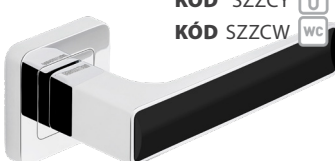

DECO 33,00€|750,00 Kč

KÓD DPCZB
chróm lesklý/čierna | chrom lesklý/černá

DO 7 DNÍ KÓD SZZCK BB 6,50|140
KÓD SZZCY PZ 6,50|140
KÓD SZZCW WC 9,50|210