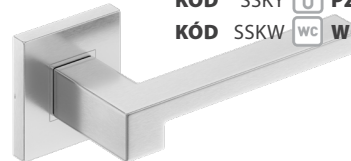

METRO 16,00€|350,00 Kč

KÓD METRK
nerez | nerez

SKLADOM KÓD SSKK BB 5,00|110
KÓD SSKY PZ 5,00|110
KÓD SSKW WC 9,50|220

SAPHIRE 15,00€|340,00 Kč

KÓD SNOK
nerez | nerez

SKLADOM KÓD SSKK BB 5,00|110
KÓD SSKY PZ 5,00|110
KÓD SSKW WC 9,50|220