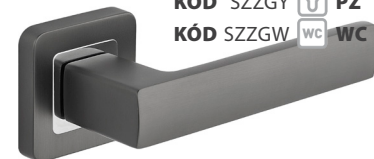

TREND 17,00€|380,00 Kč

KÓD ZBRZC
chróm lesklý | chrom lesklý

DO 7 DNÍ KÓD SZZCK BB 6,50|140
KÓD SZZCY PZ 6,50|140
KÓD SZZCW WC WC 9,50|210

TREND 17,00€|380,00 Kč

KÓD ZBRZG
chróm/graft | chrom/grafit

DO 7 DNÍ KÓD SZZGK BB 7,00|153
KÓD SZZGY PZ 7,00|153
KÓD SZZGW WC WC 10,40|223