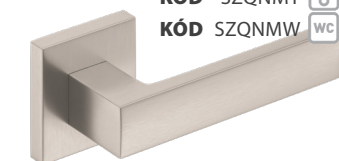

CUBE Q 29,00€|640,00 Kč

KÓD ZCUKNM
nikel matný, kartáčovaný | nikl matný, kartáčovaný

DO 7 DNÍ KÓD SZQNMK ☐ BB 9,50|210
KÓD SZQNMY ☐ PZ 9,50|210
KÓD SZQNMW ☐ WC WC 16,50|370