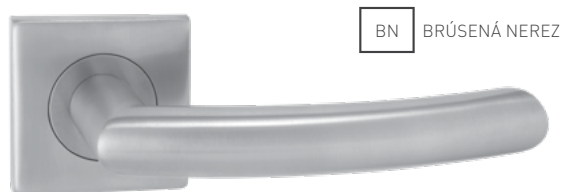

5
ROZOV ZÁMKA

72
90
ROZTEČ

BN BRÚSENÁ NEREZ

NENÁPADNÁ KVALITA

Pre frekventovane otvárané dvere penziónov, nemocníc, kancelárií, úradov i vzdelávacích inštitúcií prinášame nerezovú kľučku NERO. Univerzálnosť v dizajne, vysoká odolnosť voči opotrebeniu a cenová dostupnosť predurčuje vysokú spokojnosť.