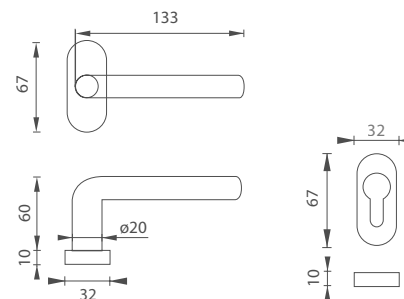

MP - COSLAN - UOR

	Cena za set v €	bez DPH	s DPH
kl./kl. + rozety PZ		14,00	16,80
guľa/kl. + rozety PZ		25,00	30,00

MP - MONA - UOR

	Cena za set v €	bez DPH	s DPH
kl./kl. + rozety PZ		14,00	16,80
guľa/kl. + rozety PZ		25,00	30,00