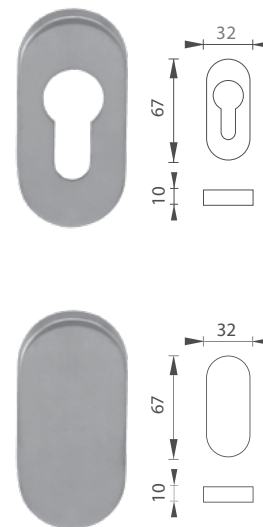

MATERIÁL: NEREZ

Farby v ukazovateli

MP - ROZETA - R

| | Cena za pár v € | bez DPH | s DPH |
|--------------------------------|---|---------|-------|
| rozety R BB |   | 3,00 | 3,60 |
| rozety R PZ |   | 3,00 | 3,60 |
| rozety R WC |   | 9,00 | 10,80 |
| rozety R WC s ukazovateľom |   | 9,00 | 10,80 |
| rozety R bez otvoru - záslepka | | 3,00 | 3,60 |