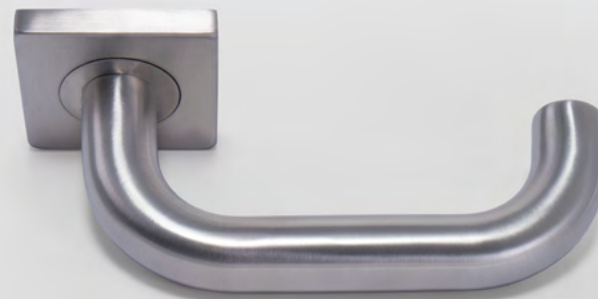

BN BRÚSENÁ NEREZ

ZAMERANÉ NA FUNKČNOSŤ

Zaoblený tvar, vynikajúca kvalita pružinovej mechaniky a vysoká odolnosť nereze sú hlavné charakteristiky objektivej kľučky COSLAN. Použitie vo frekventovaných priestoroch, jednoduchá montáž a užívateľsky nenáročná údržba hovorí o praktickosti použitia tohto kovania.

MP - COSLAN - HR

		Cena za set v €	bez DPH	s DPH
kľ./kľ. bez spodnej rozety			12,00	14,40
kľ./kľ. + rozety BB			14,00	16,80
kľ./kľ. + rozety PZ			14,00	16,80
kľ./kľ. + rozety WC			20,00	24,00
kľ./kľ. + rozety WC s ukazovateľom			20,00	24,00
guľa/kľ. + rozety PZ			21,50	25,80

5
ROKOV ZÁRUKA

KR