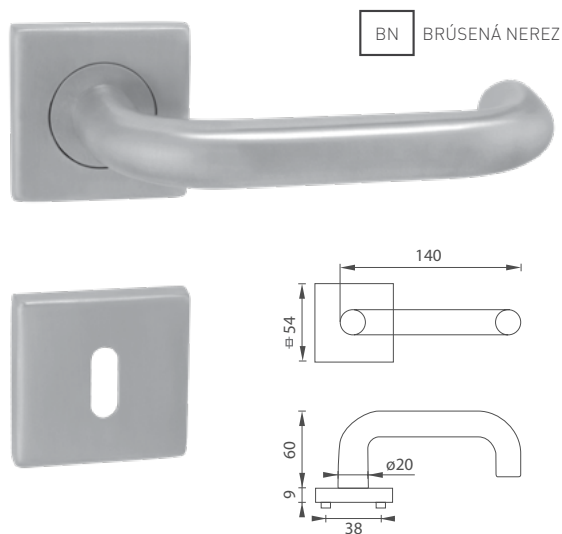

5
ROZOV ZÁMKA

KR

MP - COSLAN - SO

| | Cena za set v € | bez DPH | s DPH |
|----------------------------------|---|---------|-------|
| kl./kl. bez otvoru | | 15,00 | 18,00 |
| kl./kl. s BB otvorom pre kľúč |  | 15,00 | 18,00 |
| kl./kl. s PZ otvorom pre vložku |  | 15,00 | 18,00 |
| kl./kl. s WC kľúčom |  | 22,00 | 26,40 |
| guľa/kl. s PZ otvorom pre vložku |  | 23,50 | 28,20 |

5
ROZOV ZÁMKA

72
90
ROZTEČ

BN BRÚSENÁ NEREZ

ZAMERANÉ NA FUNKČNOSŤ

Zaoblený tvar, vynikajúca kvalita pružinovej mechaniky a vysoká odolnosť nereze sú hlavné charakteristiky objektivej kľučky COSLAN. Použitie vo frekventovaných priestoroch, jednoduchá montáž a užívateľsky nenáročná údržba hovorí o praktickosti použitia tohto kovania.