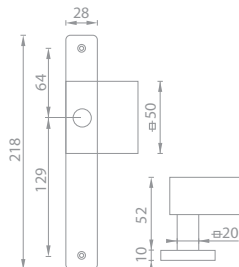

BN BRÚSENÁ NEREZ