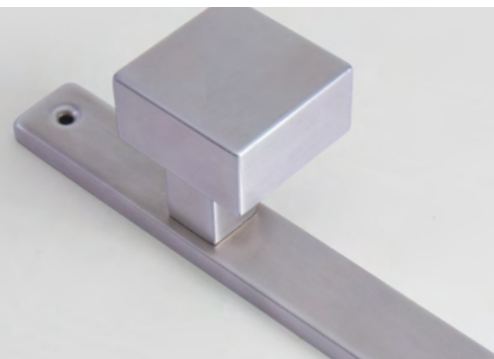

MP - MADLO PEVNÉ VYOSENÉ - SUH

	Cena za kus v €	bez DPH	s DPH
madlo na úzkom hran. štíte bez otvoru	17,00	20,40	
madlo na úzkom hran. s PZ otvorom	17,00	20,40	

5
ROZETEK ZÁMKA

72
90
ROZTEC