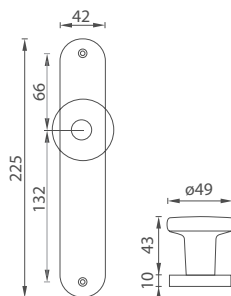

MP - GUĽA PEVNÁ - HR **NOVINKA**

Cena za kus v € bez DPH s DPH

guľa pevná - HR (hranatá rozeta) 20,00 24,00

5
ROČNÝ ZÁRUKA

KR

BN BRÚSENÁ NEREZ

i Guľa použitá pri kľúčákch na oválnom štíte (SO) v prevedení guľa/kľučka.