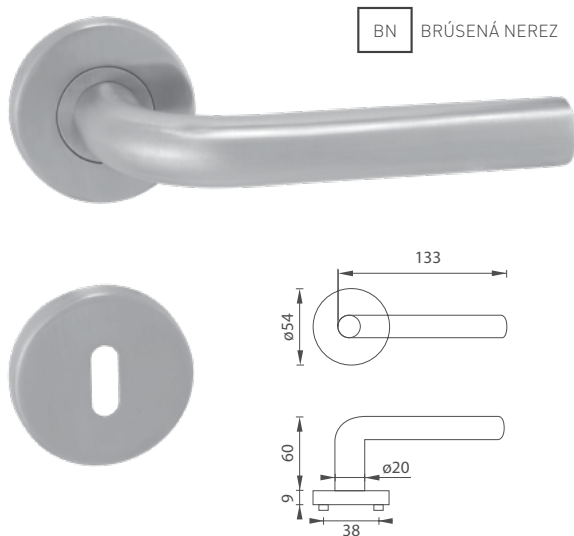

BN BRÚSENÁ NEREZ