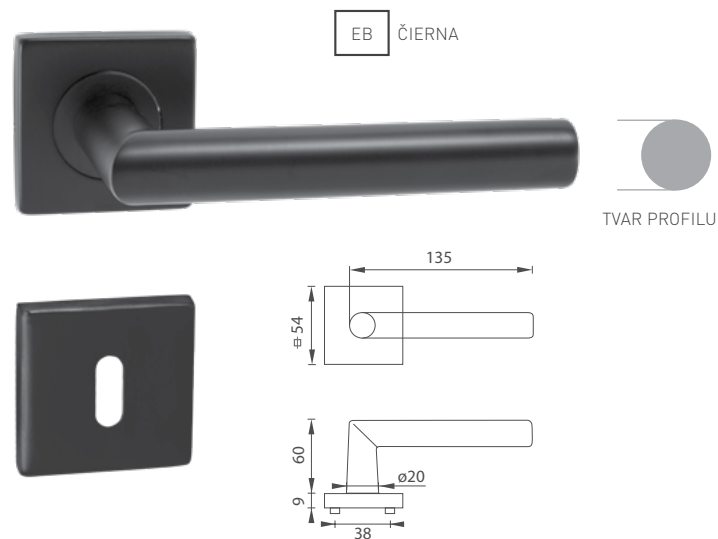

MP - FAVORIT - R

NOVINKA

	Cena za set v €	bez DPH	s DPH
kl./kl. bez spodnej rozety		13,50	16,20
kl./kl. + rozety BB		15,00	18,00
kl./kl. + rozety PZ		15,00	18,00
kl./kl. + rozety WC		21,00	25,20
guľa/kl. + rozety PZ		22,50	27,00

MP - FAVORIT - HR

NOVINKA

	Cena za set v €	bez DPH	s DPH
kl./kl. bez spodnej rozety		17,00	20,40
kl./kl. + rozety BB		19,00	22,80
kl./kl. + rozety PZ		19,00	22,80
kl./kl. + rozety WC		25,00	30,00
guľa/kl. + rozety PZ		26,50	31,80