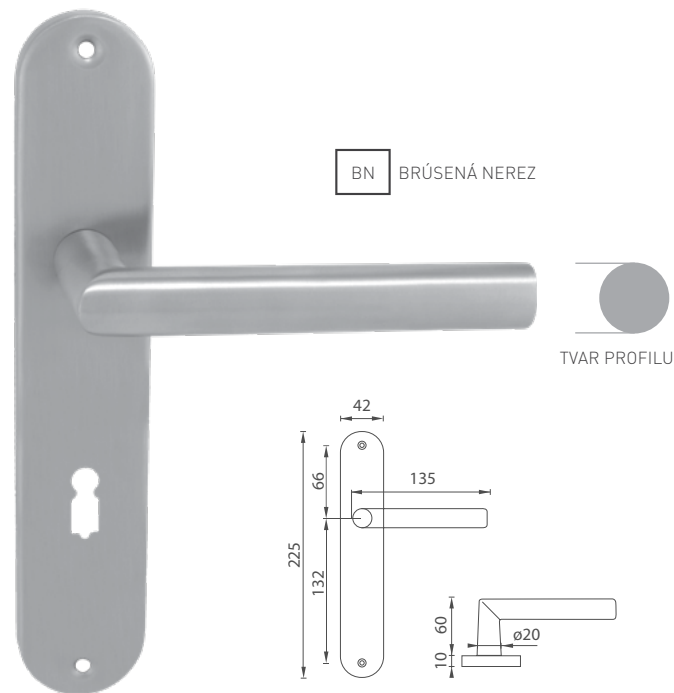

MP - VERTICAL - R 20

MP - STAVEBNÁ VLOŽKA 56

NOVINKA

MP - STAVEBNÁ VLOŽKA 56

MP - STAVEB. VLOŽ. S GOMBÍKOM 56

NOVINKA

MP - POLKOPULKA 57

Konštrukcia kľučiek: