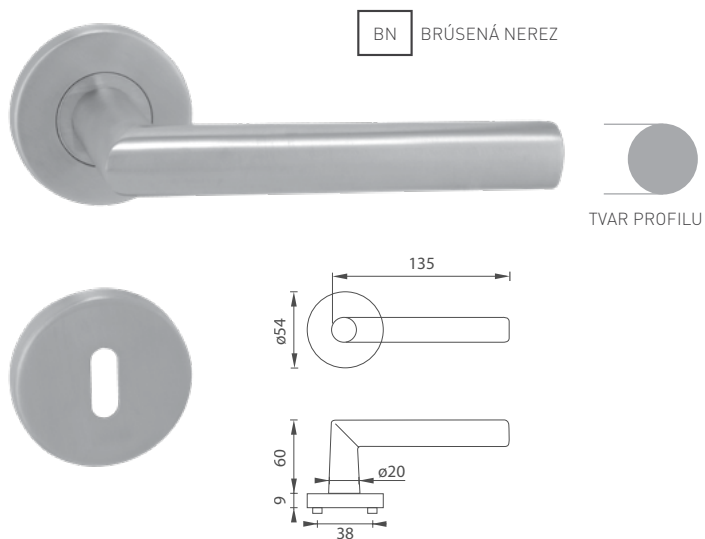

MP - VERTICAL - R 20

MP - STAVEBNÁ VLOŽKA 56

NOVINKA

MP - STAVEBNÁ VLOŽKA 56

MP - STAVEB. VLOŽ. S GOMBÍKOM 56

NOVINKA

MP - POLKOPULKA 57

Konštrukcia kľučiek: