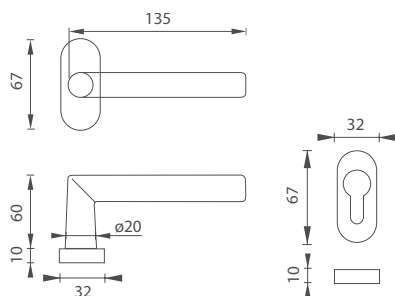

BN BRŮSENÁ NEREZ