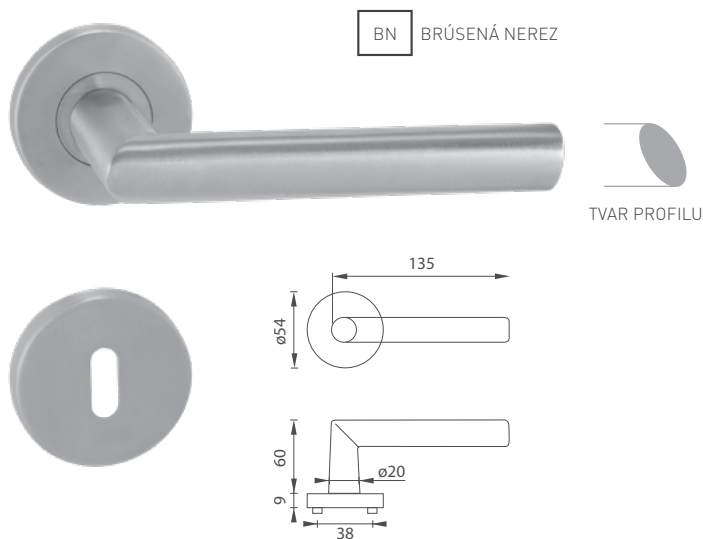

MP - ELIPSE - R

NOVINKA

	Cena za set v €	bez DPH	s DPH
kl./kl. bez spodnej rozety		11,50	13,80
kl./kl. + rozety BB		13,00	15,60
kl./kl. + rozety PZ		13,00	15,60
kl./kl. + rozety WC		19,00	22,80
kl./kl. + rozety WC s ukazovateľom		19,00	22,80
guľa/kl. + rozety PZ		21,50	25,80

MP - ELIPSE - HR

NOVINKA

	Cena za set v €	bez DPH	s DPH
kl./kl. bez spodnej rozety		13,00	15,60
kl./kl. + rozety BB		15,00	18,00
kl./kl. + rozety PZ		15,00	18,00
kl./kl. + rozety WC		21,00	25,20
kl./kl. + rozety WC s ukazovateľom		21,00	25,20
guľa/kl. + rozety PZ		22,50	27,00