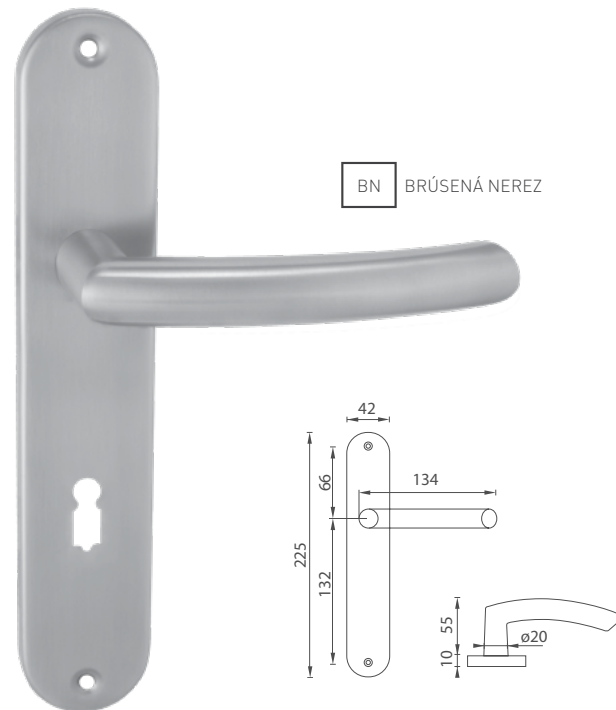

i Otvor a rozteč vyrážame na objednávku podľa typu zámku.

MP - NERO - R

	Cena za set v €	bez DPH	s DPH
kl./kl. bez spodnej rozety		8,50	10,20
kl./kl. + rozety BB		10,00	12,00
kl./kl. + rozety PZ		10,00	12,00
kl./kl. + rozety WC		16,00	19,20
kl./kl. + rozety WC s ukazovateľom		16,00	19,20
guľa/kl. + rozety PZ		17,50	21,00

5
ROZOV ZÁMKA

KR

MP - NERO - SO

	Cena za set v €	bez DPH	s DPH
kl./kl. bez otvoru		15,00	18,00
kl./kl. s BB otvorom pre kľúč		15,00	18,00
Kl./kl. s PZ otvorom pre vložku		15,00	18,00
kl./kl. s WC kľúčom		22,00	26,40
guľa/kl. s PZ otvorom pre vložku		23,50	28,20

5
ROZOV ZÁMKA

72
90
ROZTEČ