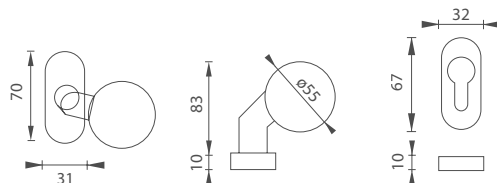

BN BRÚSENÁ NEREZ

MP - GUĽA VYOSENÁ 55 SET - UOR

| | | Cena za set v € | bez DPH | s DPH |
|-------------------------------------|--|-----------------|---------|-------|
| guľa pevná/guľa pevná + PZ rozety | | 41,50 | 41,50 | 49,80 |
| guľa pevná/guľa otočná + PZ rozety | | 41,50 | 41,50 | 49,80 |
| guľa otočná/guľa otočná + PZ rozety | | 41,50 | 41,50 | 49,80 |