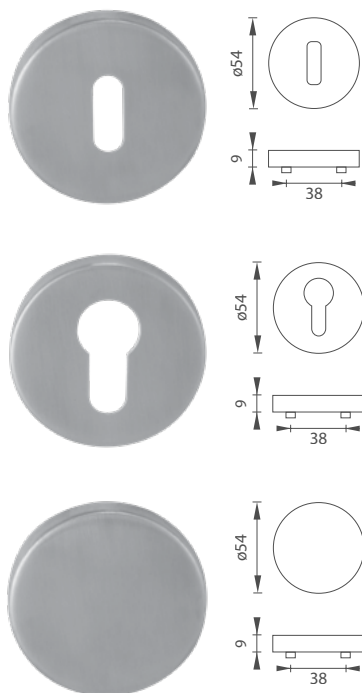

Farby v ukazovateli