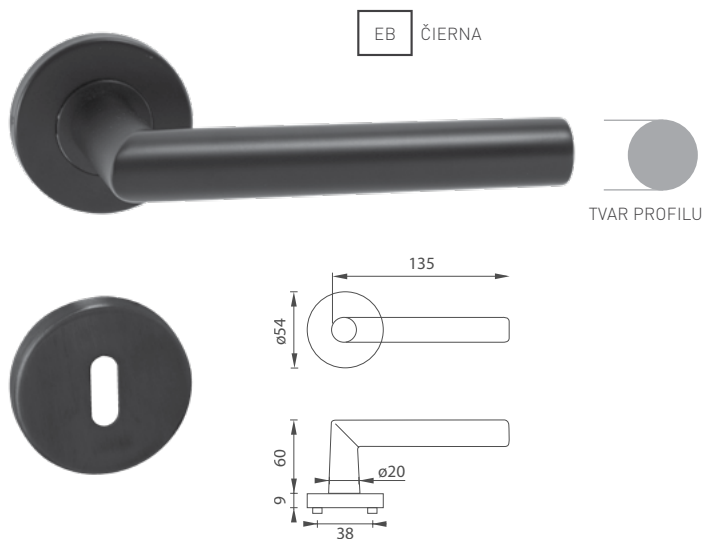

MP - FAVORIT - R

NOVINKA

	Cena za set v €	bez DPH	s DPH
kl./kl. bez spodnej rozety		13,50	16,20
kl./kl. + rozety BB		15,00	18,00
kl./kl. + rozety PZ		15,00	18,00
kl./kl. + rozety WC		21,00	25,20
guľa/kl. + rozety PZ		22,50	27,00

MP - FAVORIT - HR

NOVINKA

	Cena za set v €	bez DPH	s DPH
kl./kl. bez spodnej rozety		17,00	20,40
kl./kl. + rozety BB		19,00	22,80
kl./kl. + rozety PZ		19,00	22,80
kl./kl. + rozety WC		25,00	30,00
guľa/kl. + rozety PZ		26,50	31,80