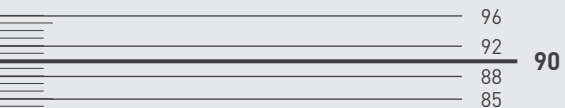

POMOCNÉ PRAVÍTKO