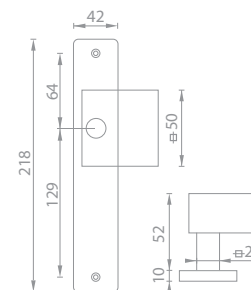

5
ROKOV ZÁRUKA

72
90
ROZTEČ

BN BRÚSENÁ NEREZ

BN BRÚSENÁ NEREZ

i Madlo použité pri kľučkách QUADRA - HR v prevedení madlo/kľučka.

i Madlo použité pri kľučkách QUADRA - SH v prevedení madlo/kľučka.

MP - MADLO PEVNÉ VYOSENÉ - HR