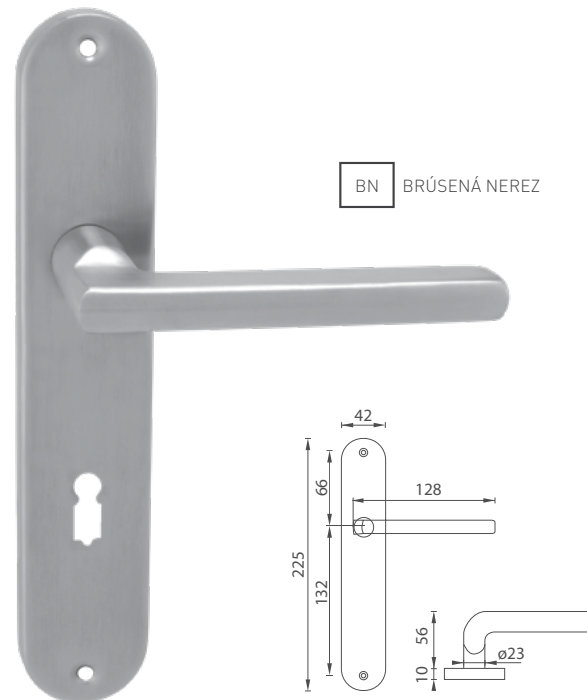

i Otvor a rozteč vyrážame na objednávku podľa typu zámku.

MP - DANIELA - R

	Cena za set v €	bez DPH	s DPH
kl./kl. bez spodnej rozety		14,50	17,40
kl./kl. + rozety BB		16,00	19,20
kl./kl. + rozety PZ		16,00	19,20
kl./kl. + rozety WC		22,00	26,40
kl./kl. + rozety WC s ukazovateľom		22,00	26,40
guľa/kl. + rozety PZ		23,50	28,20

5
ROZOV ZÁMKA

KR

MP - DANIELA - SO

	Cena za set v €	bez DPH	s DPH
kl./kl. bez otvoru		21,00	25,20
kl./kl. s BB otvorom pre kľúč		21,00	25,20
kl./kl. s PZ otvorom pre vložku		21,00	25,20
kl./kl. s WC kľúčom		28,00	33,60
guľa/kl. s PZ otvorom pre vložku		29,50	35,40

5
ROZOV ZÁMKA

72
90
ROZTEČ