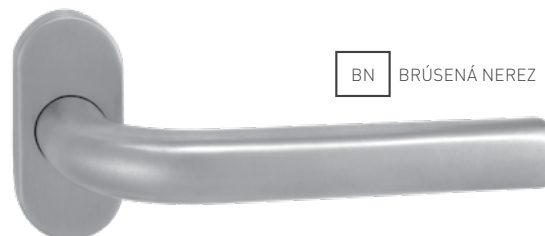

5
ROKOV ZÁRUKA

KR

MATERIÁL: NEREZ

BN BRÚSENÁ NEREZ

BN BRÚSENÁ NEREZ

MP - COSLAN - UOR

| | Cena za set v € | bez DPH | s DPH |
|----------------------|---|---------|-------|
| kl./kl. + rozety PZ |   | 14,00 | 16,80 |
| guľa/kl. + rozety PZ |   | 25,00 | 30,00 |