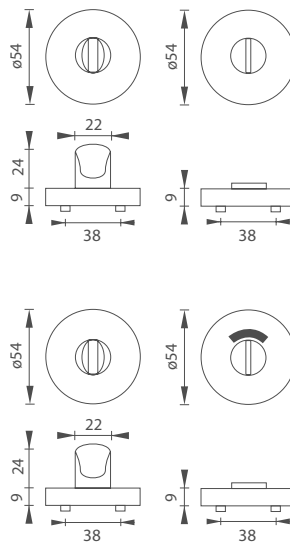

MATERIÁL: NEREZ

Farby v ukazovateli

MP - ROZETA - R

| | Cena za pár v € | bez DPH | s DPH |
|--------------------------------|---|---------|-------|
| rozety R BB |   | 3,00 | 3,60 |
| rozety R PZ |   | 3,00 | 3,60 |
| rozety R WC |   | 9,00 | 10,80 |
| rozety R WC s ukazovateľom |   | 9,00 | 10,80 |
| rozety R bez otvoru - záslepka | | 3,00 | 3,60 |