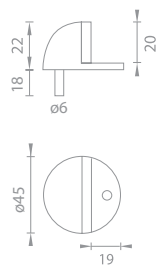

MP - POLKOPULKA

NOVINKA

Cena za kus v € bez DPH s DPH

polkopulka 3,50 **4.20**