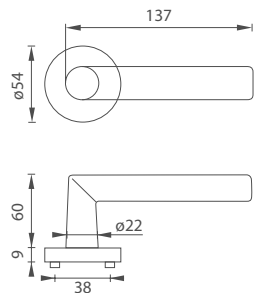

MP - VERTICAL - R

NOVINKA

	Cena za set v €	bez DPH	s DPH
kl./kl. bez spodnej rozety		10,50	12,60
kl./kl. + rozety BB		12,00	14,40
kl./kl. + rozety PZ		12,00	14,40
kl./kl. + rozety WC		18,00	21,60
kl./kl. + rozety WC s ukazovateľom		18,00	21,60
guľa/kl. + rozety PZ		19,50	23,40

MP - VERTICAL - HR

NOVINKA

	Cena za set v €	bez DPH	s DPH
kl./kl. bez spodnej rozety		14,00	16,80
kl./kl. + rozety BB		16,00	19,20
kl./kl. + rozety PZ		16,00	19,20
kl./kl. + rozety WC		22,00	26,40
kl./kl. + rozety WC s ukazovateľom		22,00	26,40
guľa/kl. + rozety PZ		23,50	28,20