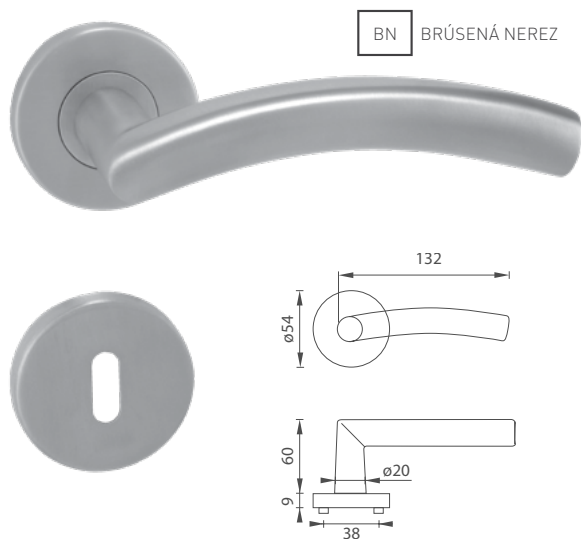

MP - SWING - R

	Cena za set v €	bez DPH	s DPH
kl./kl. bez spodnej rozety		8,50	10,20
kl./kl. + rozety BB		10,00	12,00
kl./kl. + rozety PZ		10,00	12,00
kl./kl. + rozety WC		16,00	19,20
kl./kl. + rozety WC s ukazovateľom		16,00	19,20
guľa/kl. + rozety PZ		17,50	21,00

MP - SWING - HR

	Cena za set v €	bez DPH	s DPH
kl./kl. bez spodnej rozety		12,00	14,40
kl./kl. + rozety BB		14,00	16,80
kl./kl. + rozety PZ		14,00	16,80
kl./kl. + rozety WC		20,00	24,00
kl./kl. + rozety WC s ukazovateľom		20,00	24,00
guľa/kl. + rozety PZ		21,50	25,80