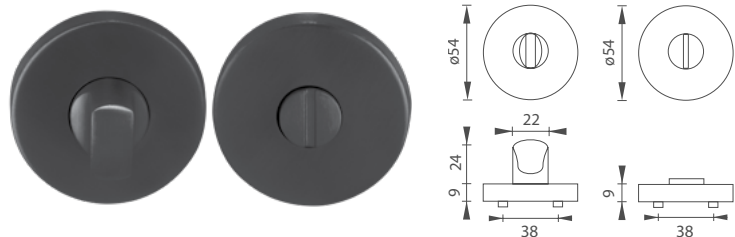

5
ROBOV ZÁRUKA

KR

Farby v ukazovateli

MATERIÁL: NEREZ

MP - ROZETA - HR

| | | Cena za pár v € | bez DPH | s DPH |
|---------------------------------|---|-----------------|---------|-------|
| rozety HR BB |   | 3,50 | 4,20 | |
| rozety HR PZ |   | 3,50 | 4,20 | |
| rozety HR WC |   | 11,50 | 13,80 | |
| rozety HR WC s ukazovateľom |   | 11,50 | 13,80 | |
| rozety HR bez otvoru - záslepka | | 3,50 | 3,50 | |

MP - ROZETA - R - EB NOVINKA

| | Cena za pár v € | bez DPH | s DPH |
|-------------|---|---------|-------|
| rozety R BB |   | 4,50 | 5,40 |
| rozety R PZ |   | 4,50 | 5,40 |
| rozety R WC |   | 13,50 | 16,20 |