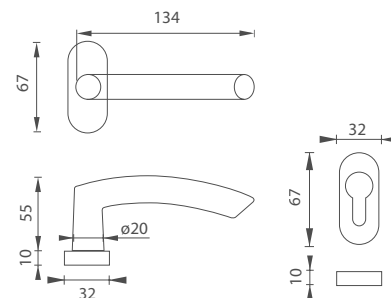

MP - FAVORIT - UOR

	Cena za set v €	bez DPH	s DPH
kl./kl. + rozety PZ		14,00	16,80
guľa/kl. + rozety PZ		25,00	30,00

5
ROKOV ZÁRUKA

KR

MP - NERO - UOR

	Cena za set v €	bez DPH	s DPH
kl./kl. + rozety PZ		14,00	16,80
guľa/kl. + rozety PZ		25,00	30,00

5
ROKOV ZÁRUKA

KR

MATERIÁL: NEREZ