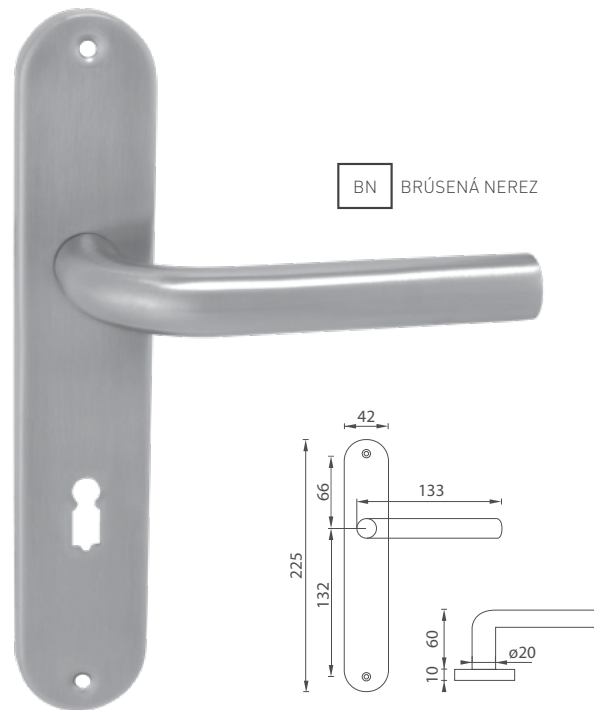

5
ROKOV ZÁRUKA

KR

BN BRÚSENÁ NEREZ

BN BRÚSENÁ NEREZ

i Otvor a rozteč vyrážame na objednávku podľa typu zámku.

MP - MONA - R

| | Cena za set v € | bez DPH | s DPH |
|------------------------------------|-----------------|---------|-------|
| kľ./kľ. bez spodnej rozety | | 8,50 | 10,20 |
| kľ./kľ. + rozety BB | | 10,00 | 12,00 |
| kľ./kľ. + rozety PZ | | 10,00 | 12,00 |
| kľ./kľ. + rozety WC | | 16,00 | 19,20 |
| kľ./kľ. + rozety WC s ukazovateľom | | 16,00 | 19,20 |
| guľa/kľ. + rozety PZ | | 17,50 | 21,00 |