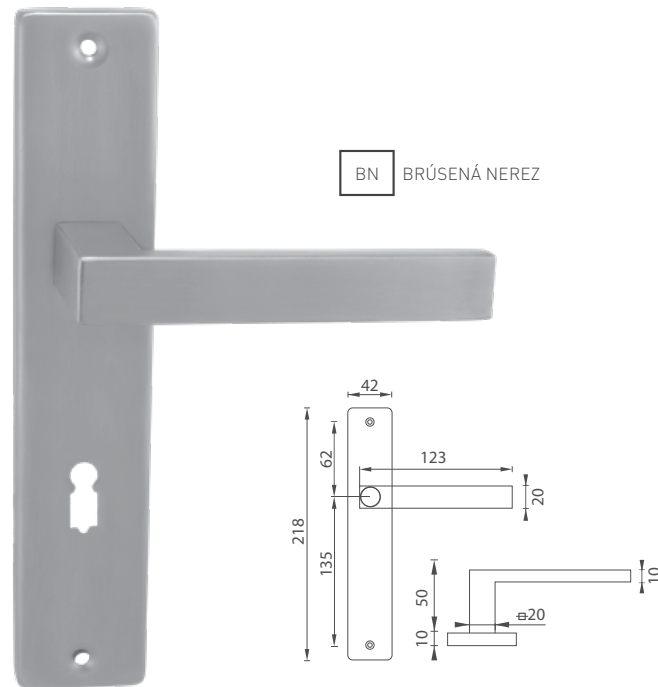

5
ROKOV ZÁRUKA

KR

BN BRÚSENÁ NEREZ

BN BRÚSENÁ NEREZ

i Otvor a rozteč vyrábame na objednávku podľa typu zámku.

MP - QUADRA - HR

| | Cena za set v € | bez DPH | s DPH |
|------------------------------------|---|---------|-------|
| kl./kl. bez spodnej rozety | | 18,00 | 21,60 |
| kl./kl. + rozety BB |   | 20,00 | 24,00 |
| kl./kl. + rozety PZ |   | 20,00 | 24,00 |
| kl./kl. + rozety WC |   | 26,00 | 31,20 |
| kl./kl. + rozety WC s ukazovateľom |   | 26,00 | 31,20 |
| madlo/kl. + rozety PZ |   | 27,50 | 33,00 |