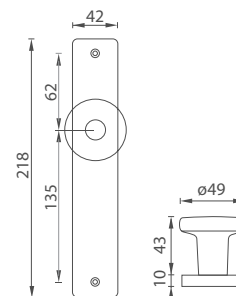

i Guľa použitá pri kľúčákch na hranatom štíte (SH) v prevedení guľa/kľučka.

MP - GUĽA PEVNÁ - SH

	Cena za kus v €	bez DPH	s DPH
guľa na hranatom štíte bez otvoru	17,00	17,00	20,40
guľa na hranatom štíte s PZ otvorom	17,00	17,00	20,40

5
ROKOV ZÁRUKA

72
90
ROZTEČ