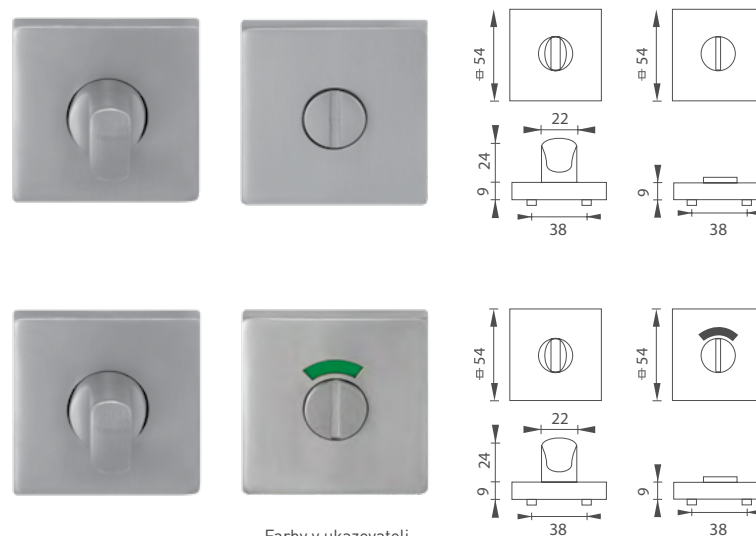

Farby v ukazovateli

MATERIÁL: NEREZ

MP - ROZETA - HR

		Cena za pár v €	bez DPH	s DPH
rozety HR BB		3,50	4,20	
rozety HR PZ		3,50	4,20	
rozety HR WC		11,50	13,80	
rozety HR WC s ukazovateľom		11,50	13,80	
rozety HR bez otvoru - záslepka		3,50	3,50