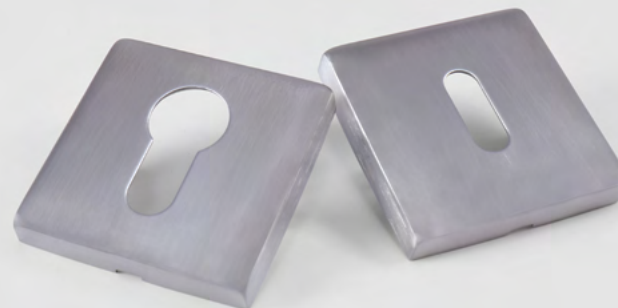

5
ROBOV ZÁRUKA

KR

Farby v ukazovateli

MATERIÁL: NEREZ

MP - ROZETA - HR

| | | Cena za pár v € | bez DPH | s DPH |
|---------------------------------|---|-----------------|---------|-------|
| rozety HR BB |   | 3,50 | 4,20 | |
| rozety HR PZ |   | 3,50 | 4,20 | |
| rozety HR WC |   | 11,50 | 13,80 | |
| rozety HR WC s ukazovateľom |   | 11,50 | 13,80 | |
| rozety HR bez otvoru - záslepka | | 3,50 | 3,50 | |