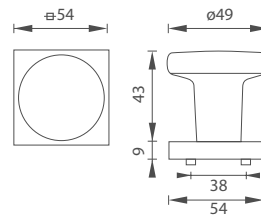

i Guľa použitá pri kľučkách na okrúhlejš rozete (R) v prevedení guľa/kľučka.

i Guľa použitá pri kľučkách na hranatejš rozete (HR) v prevedení guľa/kľučka.

MP - GUĽA PEVNÁ - R

	Cena za kus v €	bez DPH	s DPH
guľa pevná - R (okrúhla rozeta)	13,50		16,20

MP - GUĽA PEVNÁ - HR

	Cena za kus v €	bez DPH	s DPH
guľa pevná - HR (hranatá rozeta)	17,50		21,00