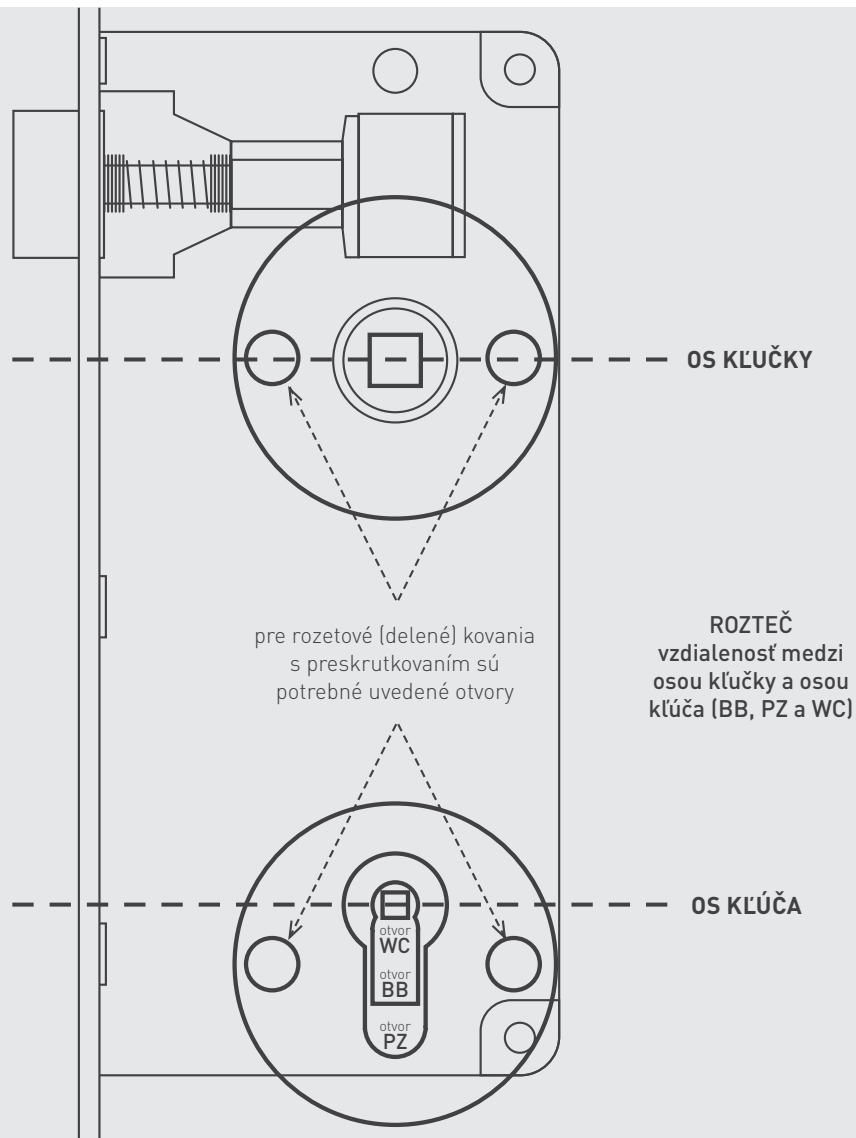

Tím MP KOVANIA

POMOCNÉ PRAVÍTKO

Typ otvoru a rozteč (vzdialenosť medzi osou kľučky a osou kľúča) sú vyrábané na objednávku podľa typu zámku.

Štandardná rozteč je 72 alebo 90 mm. Na objednávku je možné vyraziť rozteč 85, 88, 92 alebo 96 mm.

Uvedená informácia platí len pre štítové kovania. Pri rozetovom kovaní sa neurčuje rozteč.

Odmerajte vzdialenosť medzi osou kľučky a osou kľúča (rozteč).

Štandardné rozmery sú zvýraznené hrubými čiarami.

NIEKOĽKO RÁD PRED ZAKÚPENÍM KĽUČIEK

ŠTÍTOVÉ KĽUČKY

Pri objednávaní štítových kľučiek je potrebné vedieť vzdialenosť medzi osou kľučky a osou kľúča (rozteč). Štandardná vzdialenosť je 72 alebo 90 mm. Pre presné odmeranie vzdialenosti (rozteče) slúži pomocné pravítko, zobrazené na predchádzajúcej strane katalógu. Štítové kľučky sú označené skratkou SO (štít oválny), SH (štít hranatý), SOD (štít oválny dlhý) alebo SOK (štít oválny krátky) a pre prípad úzkych štítov USH (úzky štít hranatý).