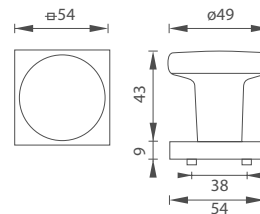

MP - GUĽA PEVNÁ - R **NOVINKA**

Cena za kus v € bez DPH s DPH

guľa pevná - R (okrúhla rozeta) 17,00 20,40

5
ROČNÝ ZÁRUKA

KR

EB ČIERNA

i Guľa použitá pri kľučkách na hranatej rozete (HR) v prevedení guľa/kľučka.