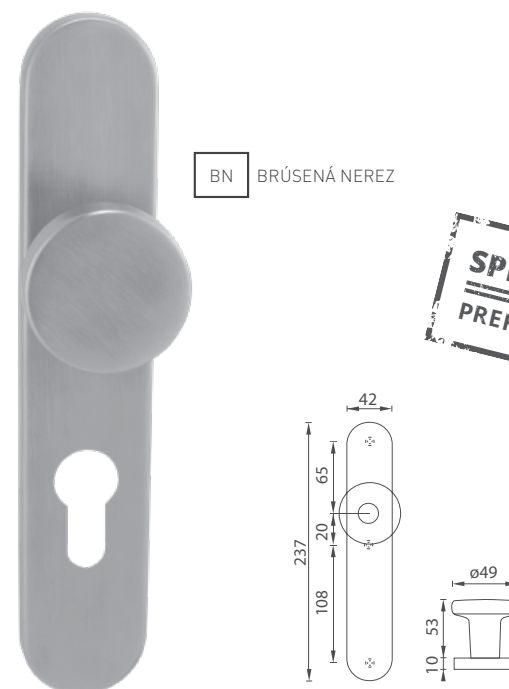

i Otvor a rozteč vyrážame na objednávku podľa typu zámku.

MP - GUĽA PEVNÁ ŠPECIÁL - SOD

	Cena za kus v €	bez DPH	s DPH
guľa bez otvoru		25,00	30,00
guľa s PZ otvorom pre vložku		25,00	30,00