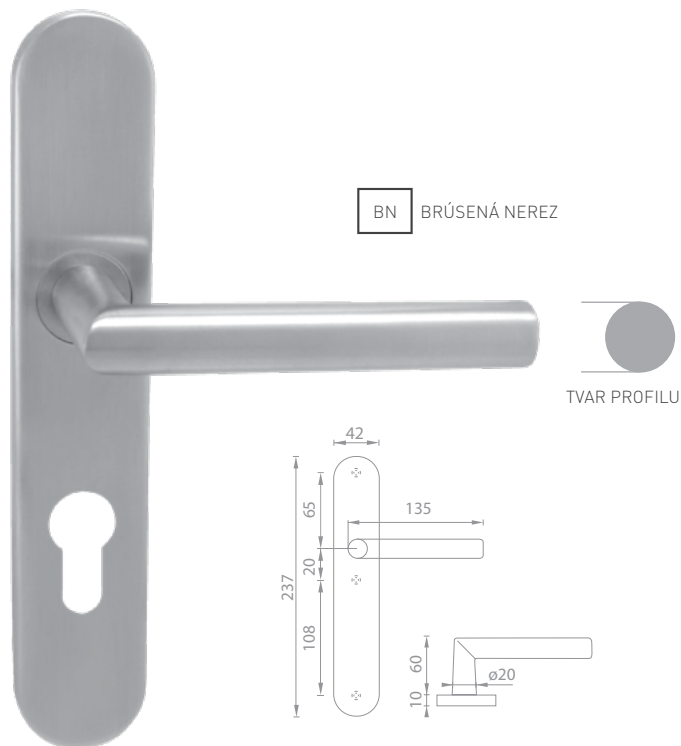

i Otvor a rozteč vyrážame na objednávku podľa typu zámku.

MP - FAVORIT ŠPECIÁL - SOD

	Cena za set v €	bez DPH	s DPH
kl./kl. bez otvoru		25,00	30,00
kl./kl. s BB otvorom pre kľúč		25,00	30,00
kl./kl. s PZ otvorom pre vložku		25,00	30,00
kl./kl. s WC kľúčom		32,00	38,40
guľa/kl. s PZ otvorom pre vložku		33,50	40,20

5
ROZŤEK ZÁMKA

72
90
ROZTEČ