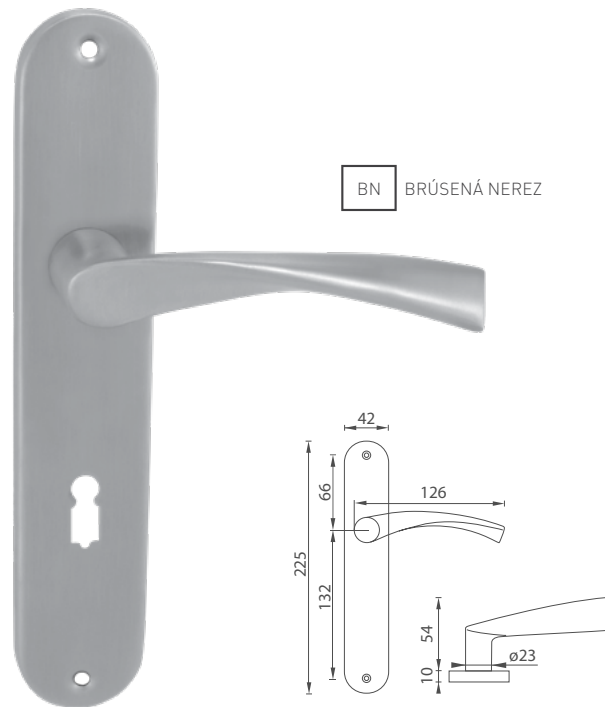

i Otvor a rozteč vyrážame na objednávku podľa typu zámku.

MP - TORNADO - R

	Cena za set v €	bez DPH	s DPH
kl./kl. bez spodnej rozety		14,50	17,40
kl./kl. + rozety BB		16,00	19,20
kl./kl. + rozety PZ		16,00	19,20
kl./kl. + rozety WC		22,00	26,40
kl./kl. + rozety WC s ukazovateľom		22,00	26,40
guľa/kl. + rozety PZ		23,50	28,20

5
ROZOV ZÁMKA

KR

MP - TORNADO - SO

	Cena za set v €	bez DPH	s DPH
kl./kl. bez otvoru		20,00	24,00
kl./kl. s BB otvorom pre kľúč		20,00	24,00
kl./kl. s PZ otvorom pre vložku		20,00	24,00
kl./kl. s WC kľúčom		27,00	32,40
guľa/kl. s PZ otvorom pre vložku		28,50	34,20

5
ROZOV ZÁMKA

72
90
ROZTEČ