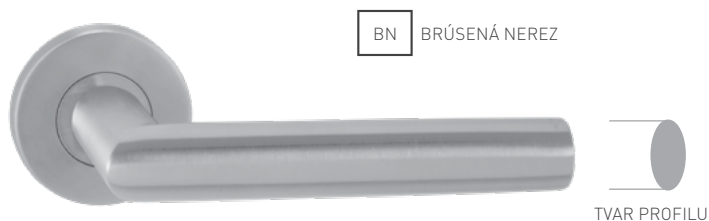

MP - FAVORIT - HR

NOVINKA

| | Cena za set v € | bez DPH | s DPH |
|----------------------------|---|---------|--------------|
| kl./kl. bez spodnej rozety | | 17,00 | 20,40 |
| kl./kl. + rozety BB |   | 19,00 | 22,80 |
| kl./kl. + rozety PZ |   | 19,00 | 22,80 |
| kl./kl. + rozety WC |   | 25,00 | 30,00 |
| guľa/kl. + rozety PZ |   | 26,50 | 31,80 |