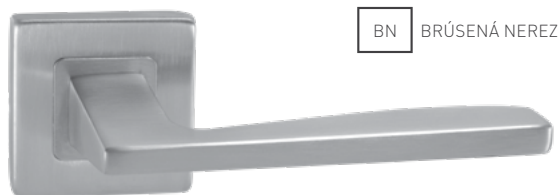

BN BRÚSENÁ NEREZ