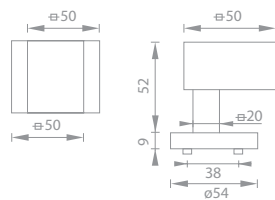

BN BRÚSENÁ NEREZ