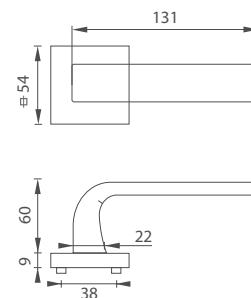

MP - MODERNA - HR

NOVINKA

	Cena za set v €	bez DPH	s DPH
kl./kl. bez spodnej rozety		18,00	21,60
kl./kl. + rozety BB		20,00	24,00
kl./kl. + rozety PZ		20,00	24,00
kl./kl. + rozety WC		26,00	31,20
kl./kl. + rozety WC s ukazovateľom		26,00	31,20
guľa/kl. + rozety PZ		27,50	33,00

MP - SUNNY - HR

NOVINKA

	Cena za set v €	bez DPH	s DPH
kl./kl. bez spodnej rozety		18,00	21,60
kl./kl. + rozety BB		20,00	24,00
kl./kl. + rozety PZ		20,00	24,00
kl./kl. + rozety WC		26,00	31,20
kl./kl. + rozety WC s ukazovateľom		26,00	31,20
guľa/kl. + rozety PZ		27,50	33,00