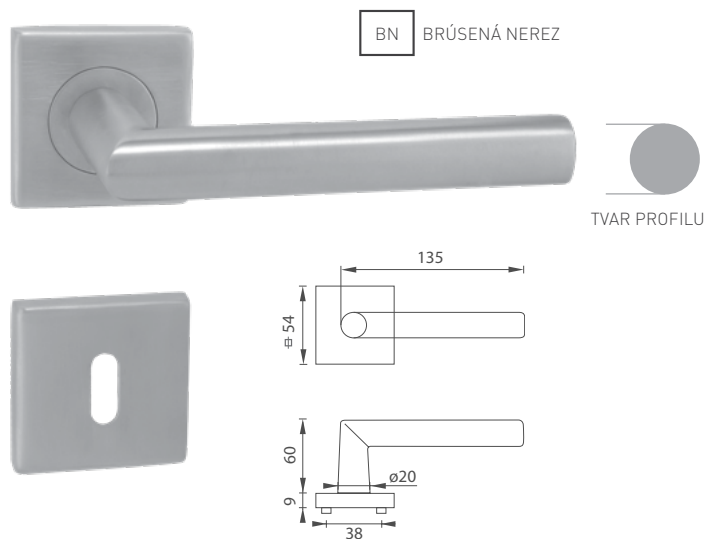

i Otvor a rozteč vyrážame na objednávku podľa typu zámku.

MP - FAVORIT - HR

	Cena za set v €	bez DPH	s DPH
kl./kl. bez spodnej rozety		12,00	14,40
kl./kl. + rozety BB		14,00	16,80
kl./kl. + rozety PZ		14,00	16,80
kl./kl. + rozety WC		20,00	24,00
kl./kl. + rozety WC s ukazovateľom		20,00	24,00
guľa/kl. + rozety PZ		21,50	25,80

MP - FAVORIT - SH

	Cena za set v €	bez DPH	s DPH
kl./kl. bez otvoru		15,00	18,00
kl./kl. s BB otvorom pre kľúč		15,00	18,00
kl./kl. s PZ otvorom pre vložku		15,00	18,00
kl./kl. s WC kľúčom		22,00	26,40
guľa/kl. s PZ otvorom pre vložku		23,50	28,20