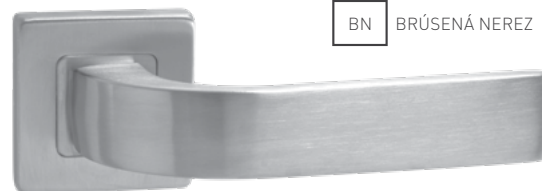

MP - MODERNA - HR

NOVINKA

	Cena za set v €	bez DPH	s DPH
kl./kl. bez spodnej rozety		18,00	21,60
kl./kl. + rozety BB		20,00	24,00
kl./kl. + rozety PZ		20,00	24,00
kl./kl. + rozety WC		26,00	31,20
kl./kl. + rozety WC s ukazovateľom		26,00	31,20
guľa/kl. + rozety PZ		27,50	33,00

MP - SUNNY - HR

NOVINKA

	Cena za set v €	bez DPH	s DPH
kl./kl. bez spodnej rozety		18,00	21,60
kl./kl. + rozety BB		20,00	24,00
kl./kl. + rozety PZ		20,00	24,00
kl./kl. + rozety WC		26,00	31,20
kl./kl. + rozety WC s ukazovateľom		26,00	31,20
guľa/kl. + rozety PZ		27,50	33,00