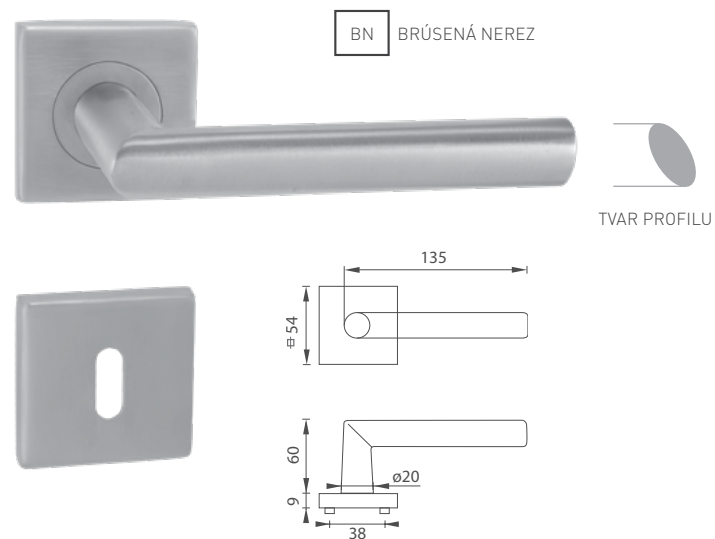

MP - ELIPSE - R

NOVINKA

	Cena za set v €	bez DPH	s DPH
kl./kl. bez spodnej rozety		11,50	13,80
kl./kl. + rozety BB		13,00	15,60
kl./kl. + rozety PZ		13,00	15,60
kl./kl. + rozety WC		19,00	22,80
kl./kl. + rozety WC s ukazovateľom		19,00	22,80
guľa/kl. + rozety PZ		21,50	25,80

MP - ELIPSE - HR

NOVINKA

	Cena za set v €	bez DPH	s DPH
kl./kl. bez spodnej rozety		13,00	15,60
kl./kl. + rozety BB		15,00	18,00
kl./kl. + rozety PZ		15,00	18,00
kl./kl. + rozety WC		21,00	25,20
kl./kl. + rozety WC s ukazovateľom		21,00	25,20
guľa/kl. + rozety PZ		22,50	27,00