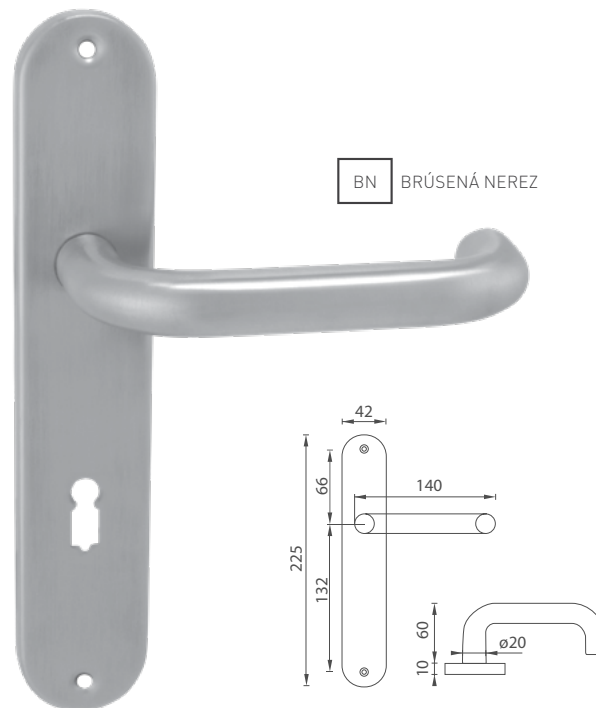

i Otvor a rozteč vyrážame na objednávku podľa typu zámku.

MP - COSLAN - R

	Cena za set v €	bez DPH	s DPH
kl./kl. bez spodnej rozety		8,50	10,20
kl./kl. + rozety BB		10,00	12,00
kl./kl. + rozety PZ		10,00	12,00
kl./kl. + rozety WC		16,00	19,20
kl./kl. + rozety WC s ukazovateľom		16,00	19,20
guľa/kl. + rozety PZ		17,50	21,00

5
ROZOV ZÁMKA

KR

MP - COSLAN - SO

	Cena za set v €	bez DPH	s DPH
kl./kl. bez otvoru		15,00	18,00
kl./kl. s BB otvorom pre kľúč		15,00	18,00
kl./kl. s PZ otvorom pre vložku		15,00	18,00
kl./kl. s WC kľúčom		22,00	26,40
guľa/kl. s PZ otvorom pre vložku		23,50	28,20

5
ROZOV ZÁMKA

72
90
ROZTEČ