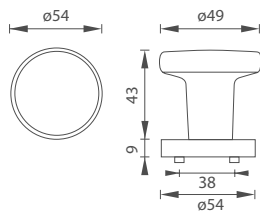

i Guľa použitá pri kľučkách na okrúhlej rozete (R) v prevedení guľa/kľučka.

MP - GUĽA PEVNÁ - R **NOVINKA**

Cena za kus v € bez DPH s DPH

guľa pevná - R (okrúhla rozeta) 17,00 20,40

5
ROČNÝ ZÁRUKA

KR