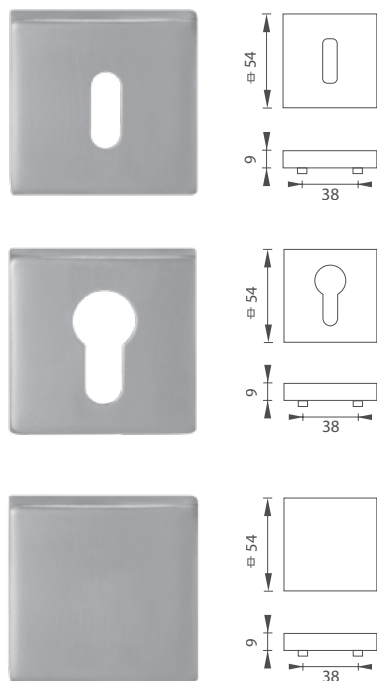

Farby v ukazovateli

MATERIÁL: NEREZ

MP - ROZETA - HR

		Cena za pár v €	bez DPH	s DPH
rozety HR BB		3,50	4,20	
rozety HR PZ		3,50	4,20	
rozety HR WC		11,50	13,80	
rozety HR WC s ukazovateľom		11,50	13,80	
rozety HR bez otvoru - záslepka		3,50	3,50