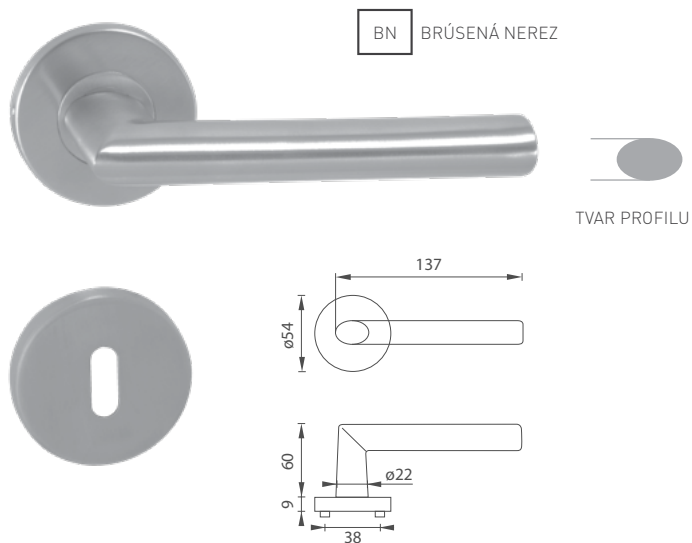

MP - HORIZONTAL - R **NOVINKA**

		Cena za set v €	bez DPH	s DPH
kľ./kľ. bez spodnej rozety		13,50	16,20	
kľ./kľ. + rozety BB		15,00	18,00	
kľ./kľ. + rozety PZ		15,00	18,00	
kľ./kľ. + rozety WC		21,00	25,20	
kľ./kľ. + rozety WC s ukazovateľom		21,00	25,20	
guľa/kľ. + rozety PZ		22,50	27,00	

5
ROKOV ZÁRUKA

KR