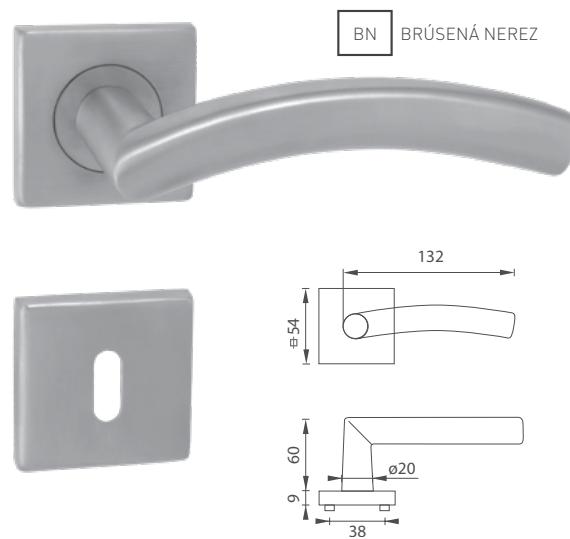

MP - SWING - R

	Cena za set v €	bez DPH	s DPH
kl./kl. bez spodnej rozety		8,50	10,20
kl./kl. + rozety BB		10,00	12,00
kl./kl. + rozety PZ		10,00	12,00
kl./kl. + rozety WC		16,00	19,20
kl./kl. + rozety WC s ukazovateľom		16,00	19,20
guľa/kl. + rozety PZ		17,50	21,00

MP - SWING - HR

	Cena za set v €	bez DPH	s DPH
kl./kl. bez spodnej rozety		12,00	14,40
kl./kl. + rozety BB		14,00	16,80
kl./kl. + rozety PZ		14,00	16,80
kl./kl. + rozety WC		20,00	24,00
kl./kl. + rozety WC s ukazovateľom		20,00	24,00
guľa/kl. + rozety PZ		21,50	25,80