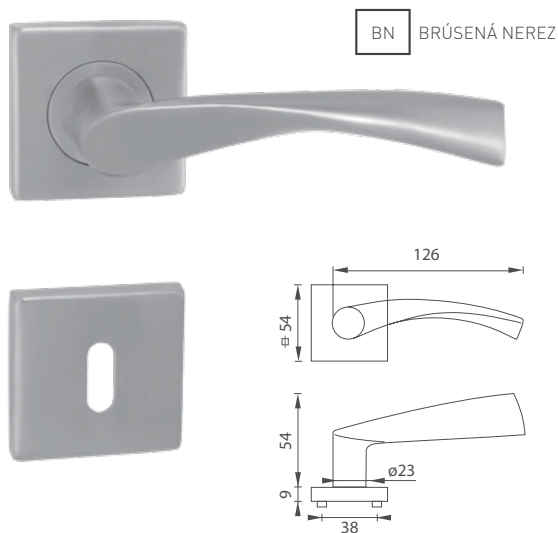

KĽUČKA, ČO SADNE DO KAŽDEJ RUKY

Žiadaná ergonomická kľučka pre často otvárané dvere. Nerezová kvalita posúva dizajnovú kľučku TORNADO aj do administratívnych priestorov, predajní a penziónov.

MP - TORNADO - HR

		Cena za set v €	bez DPH	s DPH
kľ./kľ. bez spodnej rozety		18,00	21,60	
kľ./kľ. + rozety BB		20,00	24,00	
kľ./kľ. + rozety PZ		20,00	24,00	
kľ./kľ. + rozety WC		26,00	31,20	
kľ./kľ. + rozety WC s ukazovateľom		26,00	31,20	
guľa/kľ. + rozety PZ		27,50	33,00	

5
ROKOV ZÁRUKA

KR