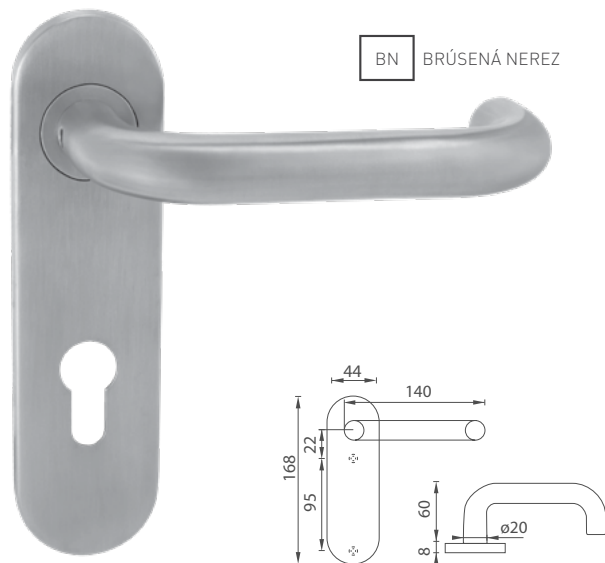

i Dostupné len v rozteči 72 mm.

MP - COSLAN ŠPECIÁL - SOK

	Cena za set v €	bez DPH	s DPH
kl./kl. bez otvoru		20,00	24,00
kl./kl. s PZ otvorom pre vložku		20,00	24,00
guľa/kl. s PZ otvorom pre vložku		24,00	28,80