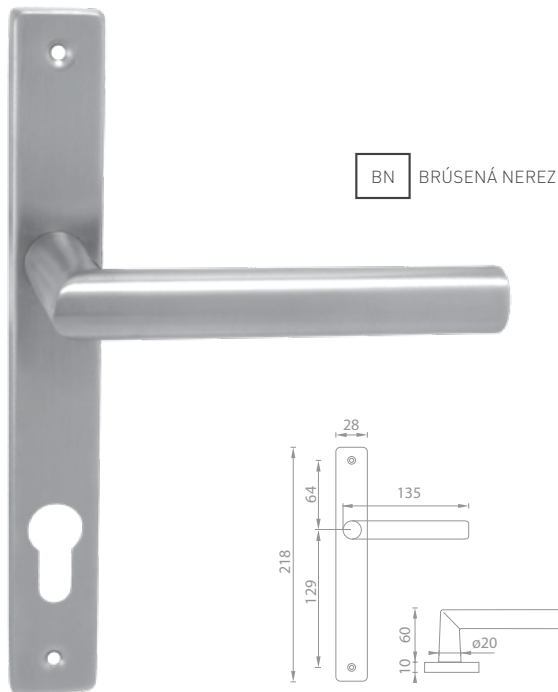

BN BRÚSENÁ NEREZ

i Otvor a rozteč vyrážame na objednávku podľa typu zámku.