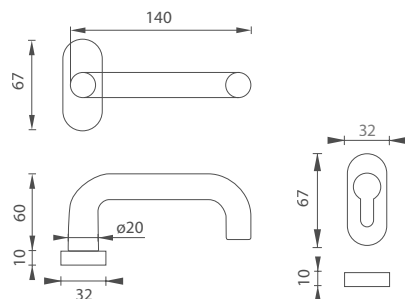

BN BRÚSENÁ NEREZ