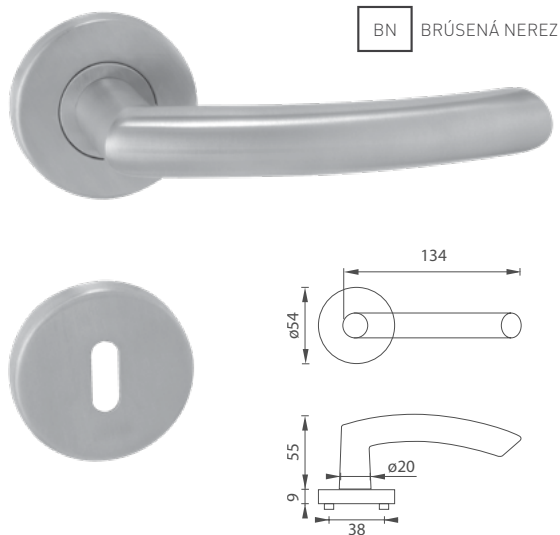

i Otvor a rozteč vyrážame na objednávku podľa typu zámku.

MP - NERO - R

	Cena za set v €	bez DPH	s DPH
kl./kl. bez spodnej rozety		8,50	10,20
kl./kl. + rozety BB		10,00	12,00
kl./kl. + rozety PZ		10,00	12,00
kl./kl. + rozety WC		16,00	19,20
kl./kl. + rozety WC s ukazovateľom		16,00	19,20
guľa/kl. + rozety PZ		17,50	21,00

5
ROZOV ZÁMKA

KR

MP - NERO - SO

	Cena za set v €	bez DPH	s DPH
kl./kl. bez otvoru		15,00	18,00
kl./kl. s BB otvorom pre kľúč		15,00	18,00
Kl./kl. s PZ otvorom pre vložku		15,00	18,00
kl./kl. s WC kľúčom		22,00	26,40
guľa/kl. s PZ otvorom pre vložku		23,50	28,20

5
ROZOV ZÁMKA

72
90
ROZTEČ