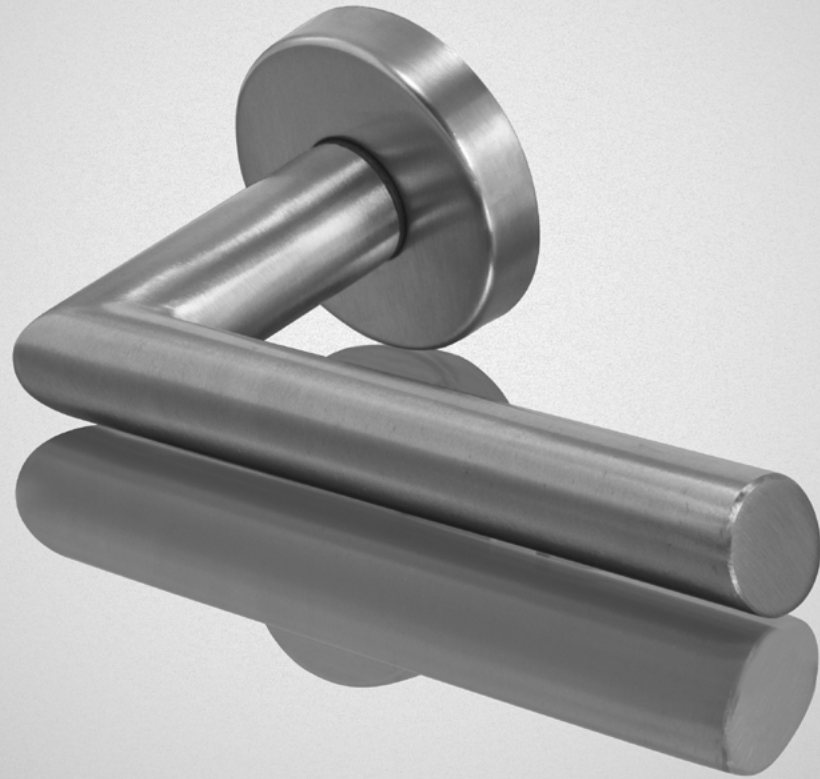

BN BRÚSENÁ NEREZ