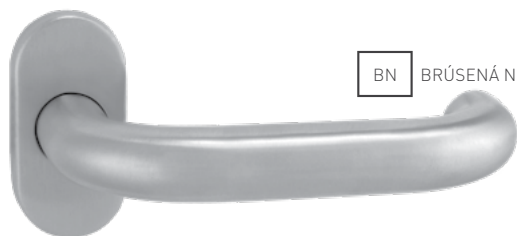

BN BRÚSENÁ NEREZ