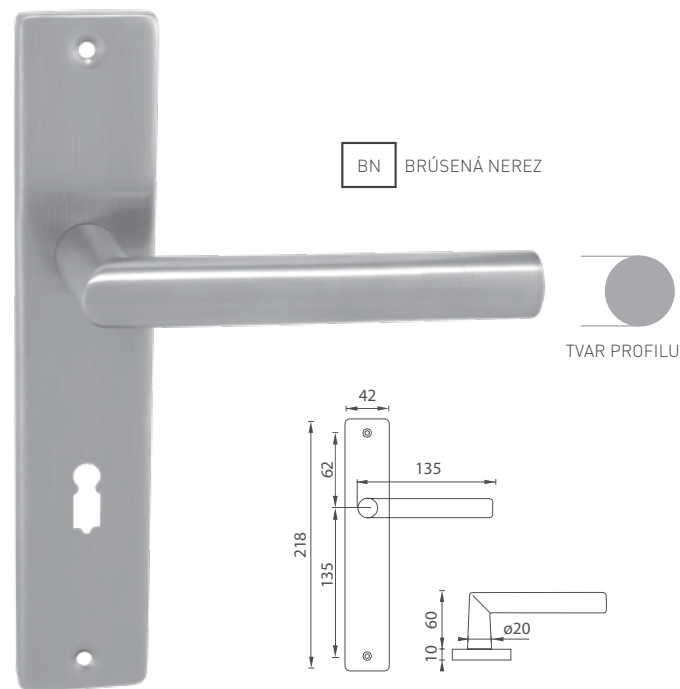

i Otvor a rozteč vyrážame na objednávku podľa typu zámku.

MP - FAVORIT - HR

	Cena za set v €	bez DPH	s DPH
kl./kl. bez spodnej rozety		12,00	14,40
kl./kl. + rozety BB		14,00	16,80
kl./kl. + rozety PZ		14,00	16,80
kl./kl. + rozety WC		20,00	24,00
kl./kl. + rozety WC s ukazovateľom		20,00	24,00
guľa/kl. + rozety PZ		21,50	25,80

MP - FAVORIT - SH

	Cena za set v €	bez DPH	s DPH
kl./kl. bez otvoru		15,00	18,00
kl./kl. s BB otvorom pre kľúč		15,00	18,00
kl./kl. s PZ otvorom pre vložku		15,00	18,00
kl./kl. s WC kľúčom		22,00	26,40
guľa/kl. s PZ otvorom pre vložku		23,50	28,20