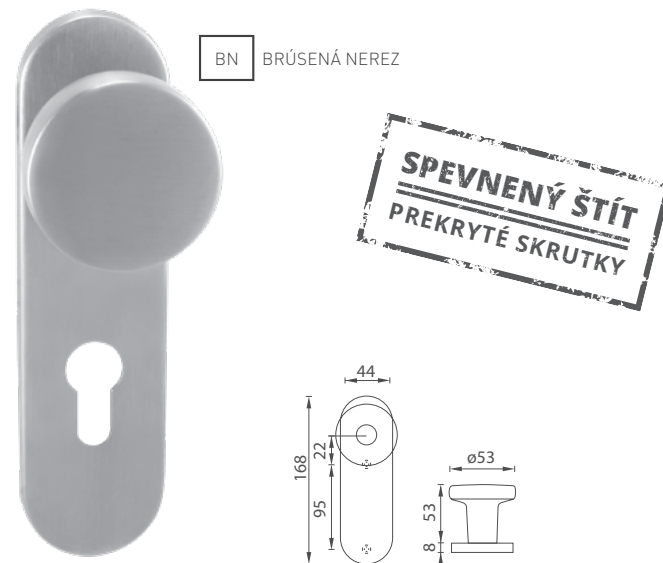

5
ROKOV ZÁRUKA

KR

i Dostupné len v rozteči 72 mm.

MP - COSLAN ŠPECIÁL - SOK

| | Cena za set v € | bez DPH | s DPH |
|----------------------------------|---|---------|-------|
| kl./kl. bez otvoru | | 20,00 | 24,00 |
| kl./kl. s PZ otvorom pre vložku |   | 20,00 | 24,00 |
| guľa/kl. s PZ otvorom pre vložku |   | 24,00 | 28,80 |