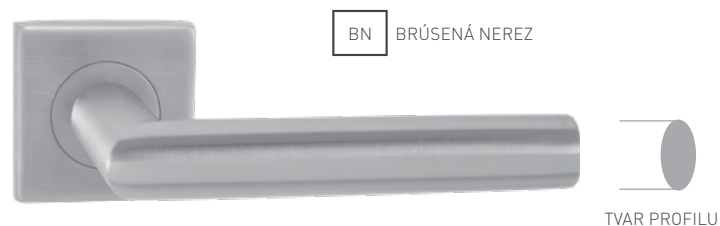

MP - FAVORIT - HR

NOVINKA

| | Cena za set v € | bez DPH | s DPH |
|----------------------------|---|---------|--------------|
| kl./kl. bez spodnej rozety | | 17,00 | 20,40 |
| kl./kl. + rozety BB |   | 19,00 | 22,80 |
| kl./kl. + rozety PZ |   | 19,00 | 22,80 |
| kl./kl. + rozety WC |   | 25,00 | 30,00 |
| guľa/kl. + rozety PZ |   | 26,50 | 31,80 |