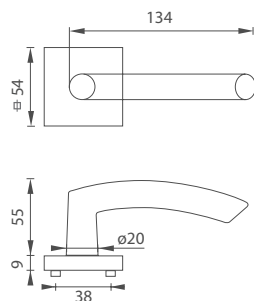

BN BRÚSENÁ NEREZ

NENÁPADNÁ KVALITA

Pre frekventovane otvárané dvere penziónov, nemocníc, kancelárií, úradov i vzdelávacích inštitúcií prinášame nerezovú kľučku NERO. Univerzálnosť v dizajne, vysoká odolnosť voči opotrebeniu a cenová dostupnosť predurčuje vysokú spokojnosť.

MP - NERO - HR

		Cena za set v €	bez DPH	s DPH
kľ./kľ. bez spodnej rozety			12,00	14,40
kľ./kľ. + rozety BB			14,00	16,80
kľ./kľ. + rozety PZ			14,00	16,80
kľ./kľ. + rozety WC			20,00	24,00
kľ./kľ. + rozety WC s ukazovateľom			20,00	24,00
guľa/kľ. + rozety PZ			21,50	25,80

5
ROKOV ZÁRUKA

KR