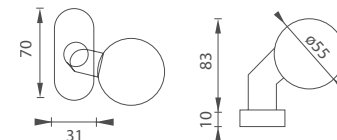

BN BRÚSENÁ NEREZ

MP - GUĽA VYOSENÁ 55 SET - UOR

| | | Cena za set v € | bez DPH | s DPH |
|-------------------------------------|--|-----------------|---------|-------|
| guľa pevná/guľa pevná + PZ rozety | | 41,50 | 41,50 | 49,80 |
| guľa pevná/guľa otočná + PZ rozety | | 41,50 | 41,50 | 49,80 |
| guľa otočná/guľa otočná + PZ rozety | | 41,50 | 41,50 | 49,80 |