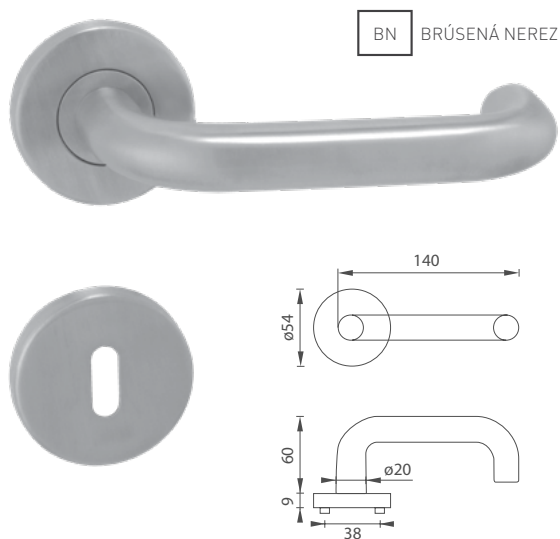

i Otvor a rozteč vyrážame na objednávku podľa typu zámku.

MP - COSLAN - R

	Cena za set v €	bez DPH	s DPH
kl./kl. bez spodnej rozety		8,50	10,20
kl./kl. + rozety BB		10,00	12,00
kl./kl. + rozety PZ		10,00	12,00
kl./kl. + rozety WC		16,00	19,20
kl./kl. + rozety WC s ukazovateľom		16,00	19,20
guľa/kl. + rozety PZ		17,50	21,00

5
ROZOV ZÁMKA

KR

MP - COSLAN - SO

	Cena za set v €	bez DPH	s DPH
kl./kl. bez otvoru		15,00	18,00
kl./kl. s BB otvorom pre kľúč		15,00	18,00
kl./kl. s PZ otvorom pre vložku		15,00	18,00
kl./kl. s WC kľúčom		22,00	26,40
guľa/kl. s PZ otvorom pre vložku		23,50	28,20

5
ROZOV ZÁMKA

72
90
ROZTEČ