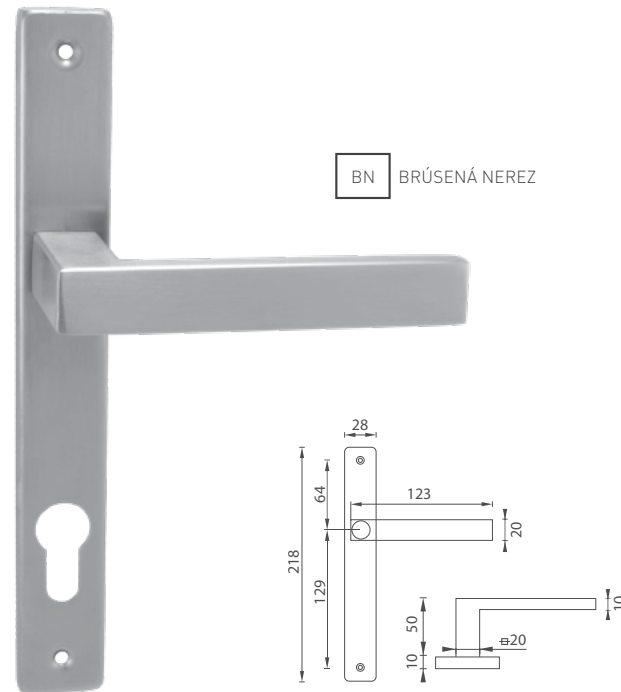

i Guľa použitá pri kľučkách na úzkej oválnej rozete (UOR) v prevedení guľa/kľučka.

MATERIÁL: NEREZ

BN BRÚSENÁ NEREZ

i Otvor a rozteč vyrážame na objednávku podľa typu zámku.

BN BRÚSENÁ NEREZ

i Otvor a rozteč vyrážame na objednávku podľa typu zámku.