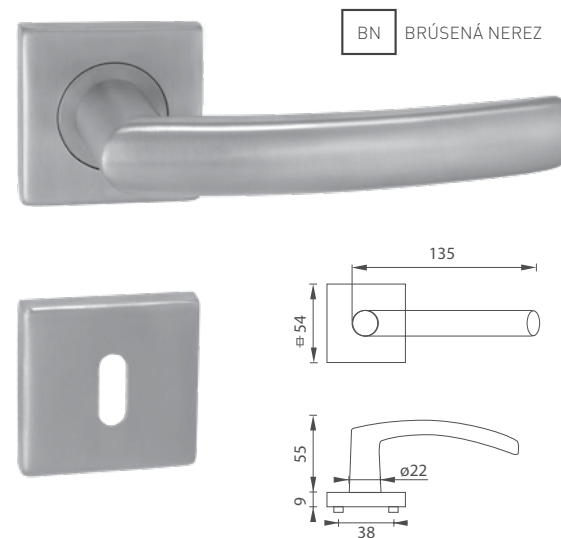

BN BRÚSENÁ NEREZ

MP - ESSO - R

	Cena za set v €	bez DPH	s DPH
kl./kl. bez spodnej rozety		10,50	12,60
kl./kl. + rozety BB		12,00	14,40
kl./kl. + rozety PZ		12,00	14,40
kl./kl. + rozety WC		18,00	21,60
kl./kl. + rozety WC s ukazovateľom		18,00	21,60
guľa/kl. + rozety PZ		19,50	23,40

5
ROKOV ZÁRUKA

KR

MP - ESSO - HR

	Cena za set v €	bez DPH	s DPH
kl./kl. bez spodnej rozety		14,00	16,80
kl./kl. + rozety BB		16,00	19,20
kl./kl. + rozety PZ		16,00	19,20
kl./kl. + rozety WC		22,00	26,40
kl./kl. + rozety WC s ukazovateľom		22,00	26,40
guľa/kl. + rozety PZ		23,50	28,20

5
ROKOV ZÁRUKA

KR