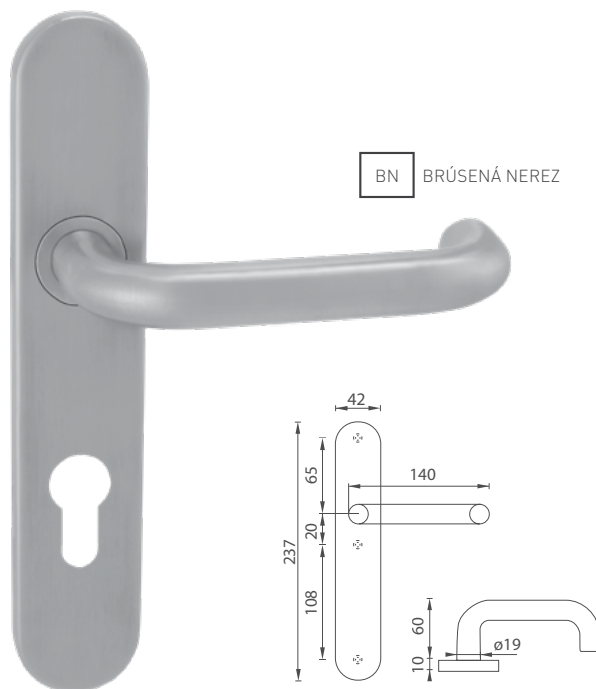

i Otvor a rozteč vyrážame na objednávku podľa typu zámku.

MP - COSLAN ŠPECIÁL - SOD

	Cena za set v €	bez DPH	s DPH
kl./kl. bez otvoru		25,00	30,00
kl./kl. s BB otvorom pre kľúč		25,00	30,00
kl./kl. s PZ otvorom pre vložku		25,00	30,00
kl./kl. s WC kľúčom		32,00	38,40
guľa/kl. s PZ otvorom pre vložku		33,50	40,20