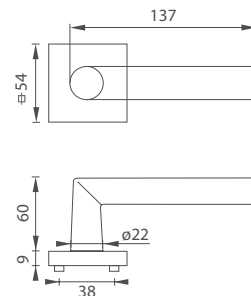

MP - VERTICAL - R

NOVINKA

	Cena za set v €	bez DPH	s DPH
kl./kl. bez spodnej rozety		10,50	12,60
kl./kl. + rozety BB		12,00	14,40
kl./kl. + rozety PZ		12,00	14,40
kl./kl. + rozety WC		18,00	21,60
kl./kl. + rozety WC s ukazovateľom		18,00	21,60
guľa/kl. + rozety PZ		19,50	23,40

MP - VERTICAL - HR

NOVINKA

	Cena za set v €	bez DPH	s DPH
kl./kl. bez spodnej rozety		14,00	16,80
kl./kl. + rozety BB		16,00	19,20
kl./kl. + rozety PZ		16,00	19,20
kl./kl. + rozety WC		22,00	26,40
kl./kl. + rozety WC s ukazovateľom		22,00	26,40
guľa/kl. + rozety PZ		23,50	28,20