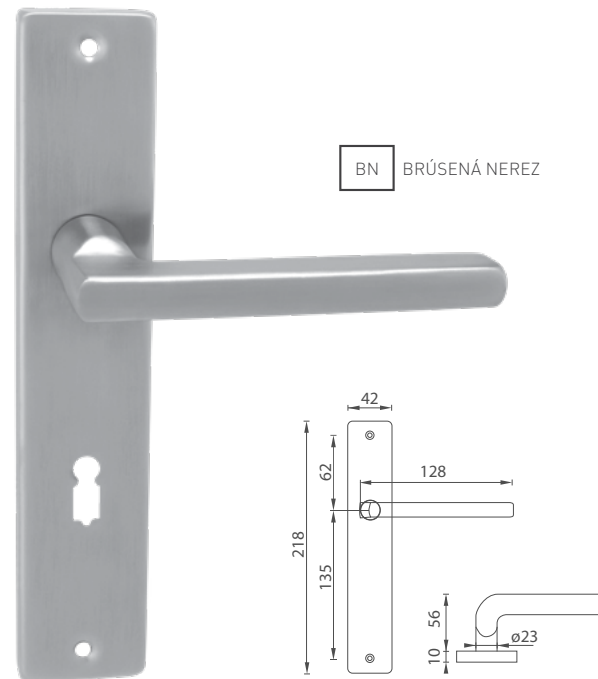

BN BRÚSENÁ NEREZ

i Otvor a rozteč vyrážame na objednávku podľa typu zámku.

MP - DANIELA - HR

	Cena za set v €	bez DPH	s DPH
kl./kl. bez spodnej rozety		18,00	21,60
kl./kl. + rozety BB		20,00	24,00
kl./kl. + rozety PZ		20,00	24,00
kl./kl. + rozety WC		26,00	31,20
kl./kl. + rozety WC s ukazovateľom		26,00	31,20
guľa/kl. + rozety PZ		27,50	33,00

MP - DANIELA - SH

	Cena za set v €	bez DPH	s DPH
kl./kl. bez otvoru		21,00	25,20
kl./kl. s BB otvorom pre kľúč		21,00	25,20
kl./kl. s PZ otvorom pre vložku		21,00	25,20
kl./kl. s WC kľúčom		28,00	33,60
guľa/kl. s PZ otvorom pre vložku		29,50	34,40

MATERIÁL: NEREZ