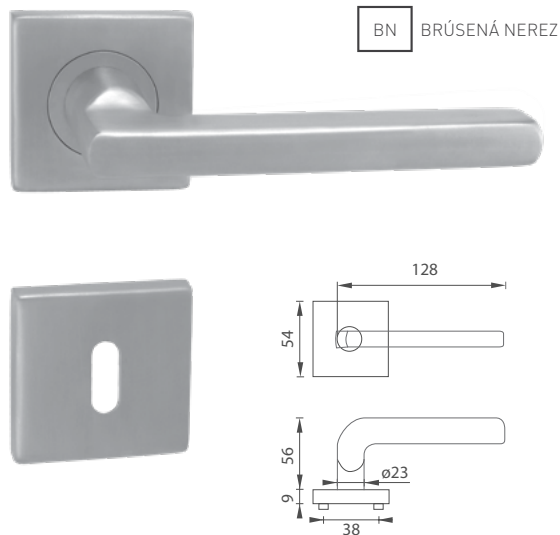

5
ROZOV ZÁMKA

KR

MP - DANIELA - SO

| | Cena za set v € | bez DPH | s DPH |
|----------------------------------|---|---------|-------|
| kl./kl. bez otvoru | | 21,00 | 25,20 |
| kl./kl. s BB otvorom pre kľúč |  | 21,00 | 25,20 |
| kl./kl. s PZ otvorom pre vložku |  | 21,00 | 25,20 |
| kl./kl. s WC kľúčom |  | 28,00 | 33,60 |
| guľa/kl. s PZ otvorom pre vložku |  | 29,50 | 35,40 |

5
ROZOV ZÁMKA

72
90
ROZTEČ

BN BRÚSENÁ NEREZ

BN BRÚSENÁ NEREZ

i Otvor a rozteč vyrážame na objednávku podľa typu zámku.

MP - DANIELA - HR

| | Cena za set v € | bez DPH | s DPH |
|------------------------------------|---|---------|-------|
| kl./kl. bez spodnej rozety | | 18,00 | 21,60 |
| kl./kl. + rozety BB |  | 20,00 | 24,00 |
| kl./kl. + rozety PZ |  | 20,00 | 24,00 |
| kl./kl. + rozety WC |  | 26,00 | 31,20 |
| kl./kl. + rozety WC s ukazovateľom |  | 26,00 | 31,20 |
| guľa/kl. + rozety PZ |  | 27,50 | 33,00 |