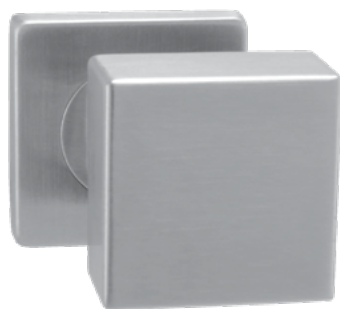

BN BRÚSENÁ NEREZ