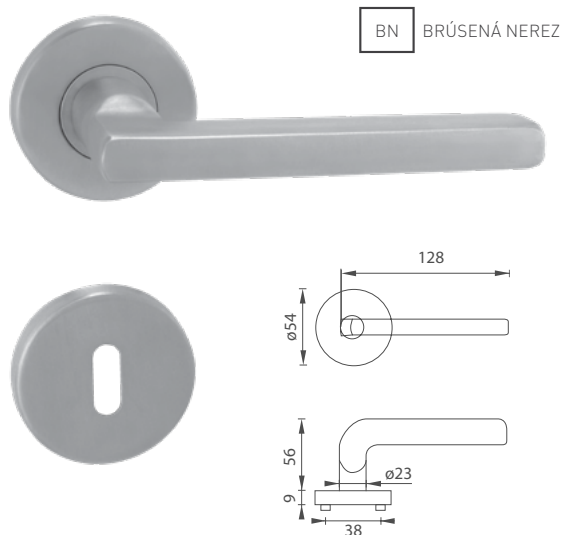

i Otvor a rozteč vyrážame na objednávku podľa typu zámku.

MP - DANIELA - R

	Cena za set v €	bez DPH	s DPH
kl./kl. bez spodnej rozety		14,50	17,40
kl./kl. + rozety BB		16,00	19,20
kl./kl. + rozety PZ		16,00	19,20
kl./kl. + rozety WC		22,00	26,40
kl./kl. + rozety WC s ukazovateľom		22,00	26,40
guľa/kl. + rozety PZ		23,50	28,20

5
ROZOV ZÁMKA

KR

MP - DANIELA - SO

	Cena za set v €	bez DPH	s DPH
kl./kl. bez otvoru		21,00	25,20
kl./kl. s BB otvorom pre kľúč		21,00	25,20
kl./kl. s PZ otvorom pre vložku		21,00	25,20
kl./kl. s WC kľúčom		28,00	33,60
guľa/kl. s PZ otvorom pre vložku		29,50	35,40

5
ROZOV ZÁMKA

72
90
ROZTEČ