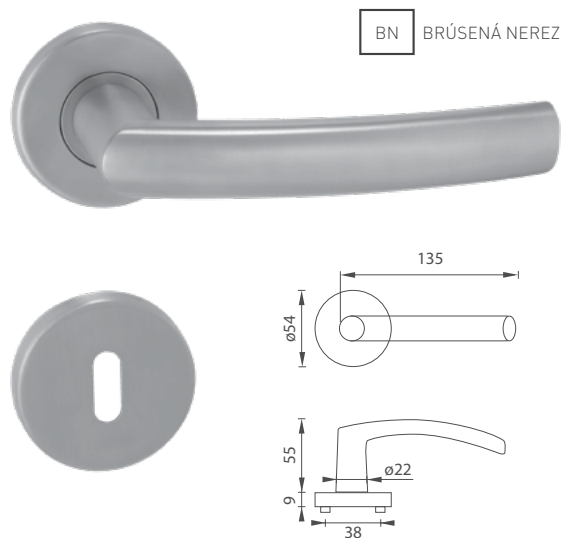

MP - SWING - R

| | Cena za set v € | bez DPH | s DPH |
|------------------------------------|---|---------|-------|
| kl./kl. bez spodnej rozety | | 8,50 | 10,20 |
| kl./kl. + rozety BB |   | 10,00 | 12,00 |
| kl./kl. + rozety PZ |   | 10,00 | 12,00 |
| kl./kl. + rozety WC |   | 16,00 | 19,20 |
| kl./kl. + rozety WC s ukazovateľom |   | 16,00 | 19,20 |
| guľa/kl. + rozety PZ |   | 17,50 | 21,00 |

MP - SWING - HR

| | Cena za set v € | bez DPH | s DPH |
|------------------------------------|---|---------|-------|
| kl./kl. bez spodnej rozety | | 12,00 | 14,40 |
| kl./kl. + rozety BB |   | 14,00 | 16,80 |
| kl./kl. + rozety PZ |   | 14,00 | 16,80 |
| kl./kl. + rozety WC |   | 20,00 | 24,00 |
| kl./kl. + rozety WC s ukazovateľom |   | 20,00 | 24,00 |
| guľa/kl. + rozety PZ |   | 21,50 | 25,80 |