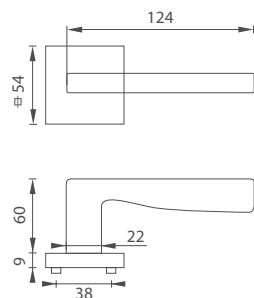

MP - MODERNA - HR

NOVINKA

	Cena za set v €	bez DPH	s DPH
kl./kl. bez spodnej rozety		18,00	21,60
kl./kl. + rozety BB		20,00	24,00
kl./kl. + rozety PZ		20,00	24,00
kl./kl. + rozety WC		26,00	31,20
kl./kl. + rozety WC s ukazovateľom		26,00	31,20
guľa/kl. + rozety PZ		27,50	33,00

MP - SUNNY - HR

NOVINKA

	Cena za set v €	bez DPH	s DPH
kl./kl. bez spodnej rozety		18,00	21,60
kl./kl. + rozety BB		20,00	24,00
kl./kl. + rozety PZ		20,00	24,00
kl./kl. + rozety WC		26,00	31,20
kl./kl. + rozety WC s ukazovateľom		26,00	31,20
guľa/kl. + rozety PZ		27,50	33,00