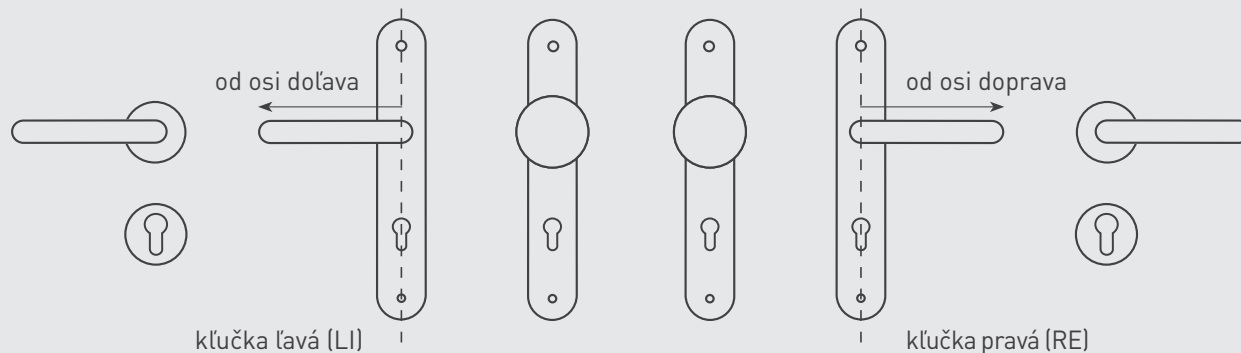

NIEKOĽKO RÁD PRED ZAKÚPENÍM KĽUČIEK

ŠTÍTOVÉ KĽUČKY

Pri objednávaní štítových kľučiek je potrebné vedieť vzdialenosť medzi osou kľučky a osou kľúča (rozteč). Štandardná vzdialenosť je 72 alebo 90 mm. Pre presné odmeranie vzdialenosti (rozteče) slúži pomocné pravítko, zobrazené na predchádzajúcej strane katalógu. Štítové kľučky sú označené skratkou SO (štít oválny), SH (štít hranatý), SOD (štít oválny dlhý) alebo SOK (štít oválny krátky) a pre prípad úzkych štítov USH (úzky štít hranatý).

UPOZORNENIE: Nakoľko otvory do štítových kľučiek sú vyrábané na objednávku, je nevyhnutné pri objednávaní uviesť správnu rozteč a typ otvorov, v opačnom prípade výmena kľučiek nemusí byť samozrejmosťou.

TYPY OTVOROV

Skratka BB

označuje otvor pre interiérový kľúč (dózický)

Skratka PZ

označuje otvor pre cylindrickú vložku (fabku)

Skratka WC

označuje WC sadu s kľúčom (k WC sade je potrebný zámok so spodným otvorom na štvorhran s rozmerom 6 x 6 mm)

GULE

Pri kľučkách s guľou je potrebné uviesť, či ide o kľučku pravú (označujeme RE) alebo ľavú (označujeme LI). Štandardne je prevedenie guľa - kľučka dodávaná s guľou pevnou.