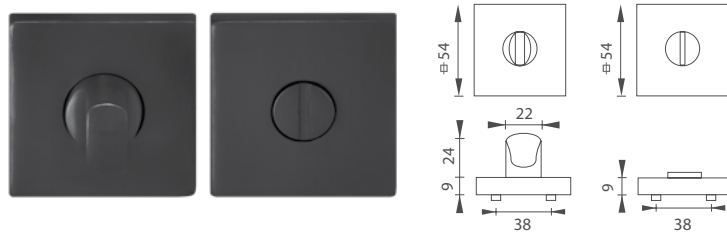

5
ROBOV ZÁRUKA

KR

Farby v ukazovateli

MATERIÁL: NEREZ

MP - ROZETA - HR

| | | Cena za pár v € | bez DPH | s DPH |
|---------------------------------|---|-----------------|---------|-------|
| rozety HR BB |   | 3,50 | 4,20 | |
| rozety HR PZ |   | 3,50 | 4,20 | |
| rozety HR WC |   | 11,50 | 13,80 | |
| rozety HR WC s ukazovateľom |   | 11,50 | 13,80 | |
| rozety HR bez otvoru - záslepka | | 3,50 | 3,50 | |