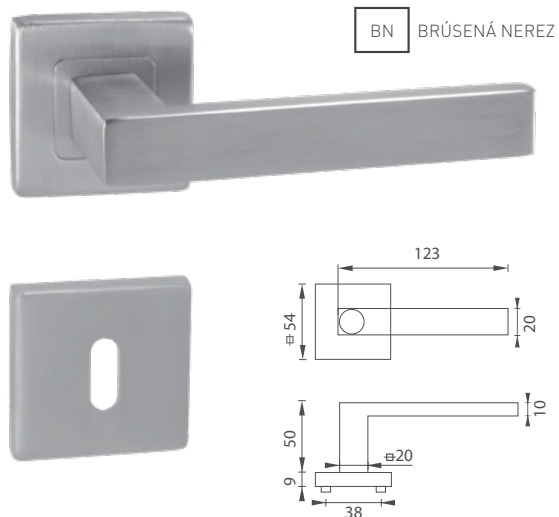

MP - TORNADO - HR

| | | Cena za set v € | bez DPH | s DPH |
|------------------------------------|---|-----------------|---------|-------|
| kľ./kľ. bez spodnej rozety | | 18,00 | 21,60 | |
| kľ./kľ. + rozety BB |   | 20,00 | 24,00 | |
| kľ./kľ. + rozety PZ |   | 20,00 | 24,00 | |
| kľ./kľ. + rozety WC |   | 26,00 | 31,20 | |
| kľ./kľ. + rozety WC s ukazovateľom |   | 26,00 | 31,20 | |
| guľa/kľ. + rozety PZ |   | 27,50 | 33,00 | |

5
ROKOV ZÁRUKA

KR

BN BRÚSENÁ NEREZ

BN BRÚSENÁ NEREZ

i Otvor a rozteč vyrábame na objednávku podľa typu zámku.

MP - QUADRA - HR

| | Cena za set v € | bez DPH | s DPH |
|------------------------------------|---|---------|-------|
| kl./kl. bez spodnej rozety | | 18,00 | 21,60 |
| kl./kl. + rozety BB |   | 20,00 | 24,00 |
| kl./kl. + rozety PZ |   | 20,00 | 24,00 |
| kl./kl. + rozety WC |   | 26,00 | 31,20 |
| kl./kl. + rozety WC s ukazovateľom |   | 26,00 | 31,20 |
| madlo/kl. + rozety PZ |   | 27,50 | 33,00 |