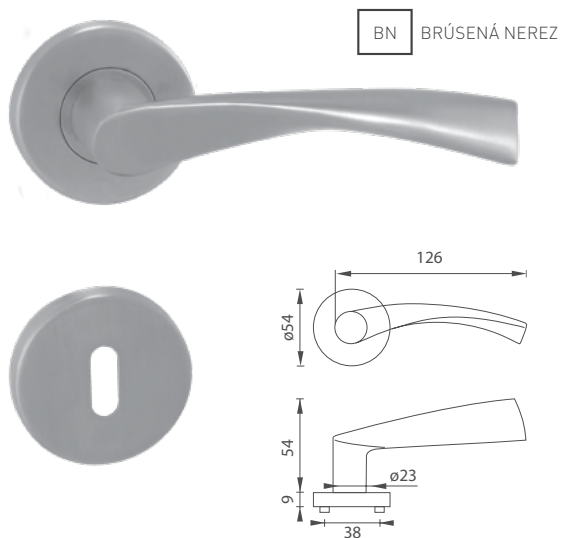

i Otvor a rozteč vyrážame na objednávku podľa typu zámku.

MP - TORNADO - R

	Cena za set v €	bez DPH	s DPH
kl./kl. bez spodnej rozety		14,50	17,40
kl./kl. + rozety BB		16,00	19,20
kl./kl. + rozety PZ		16,00	19,20
kl./kl. + rozety WC		22,00	26,40
kl./kl. + rozety WC s ukazovateľom		22,00	26,40
guľa/kl. + rozety PZ		23,50	28,20

5
ROZOV ZÁMKA

KR

MP - TORNADO - SO

	Cena za set v €	bez DPH	s DPH
kl./kl. bez otvoru		20,00	24,00
kl./kl. s BB otvorom pre kľúč		20,00	24,00
kl./kl. s PZ otvorom pre vložku		20,00	24,00
kl./kl. s WC kľúčom		27,00	32,40
guľa/kl. s PZ otvorom pre vložku		28,50	34,20

5
ROZOV ZÁMKA

72
90
ROZTEČ