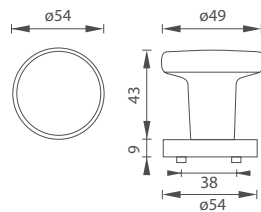

BN BRÚSENÁ NEREZ