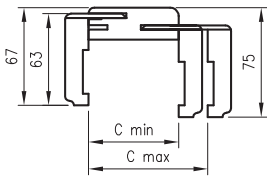

Prierez TUN zo zásuvnou časťou T80

Nastavitelný tunel DRE je prispôbený na posuvný nástenný systém DRE. Nastavitelný tunel je možné použiť nezávisle, ako ozdobné riešenie prechodu stenou, Tento výrobok sa vizuálne podobá nastaviteľnej zárubni, ale jestvuje medzi nimi niekoľko rozdielov

- » bez možnosti namontovať pánty
- » bez plechu na západku
- » bez drážky na tesnenie
- » rozdiel vo výške a vzdialenosti predných a zadných uholníkov (v tabuľkách hodnoty D a E)

Prierez TUN zo zásuvnou časťou K63