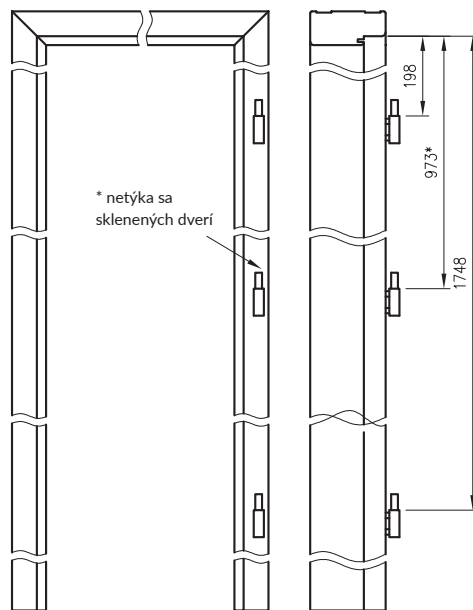

Vodorovný prierez