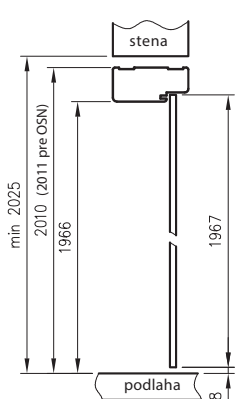

vertikálny rez sklenených dverí

požadovaná výška otvoru v mure 2028 mm (2025 mm pre sklenených dverí)