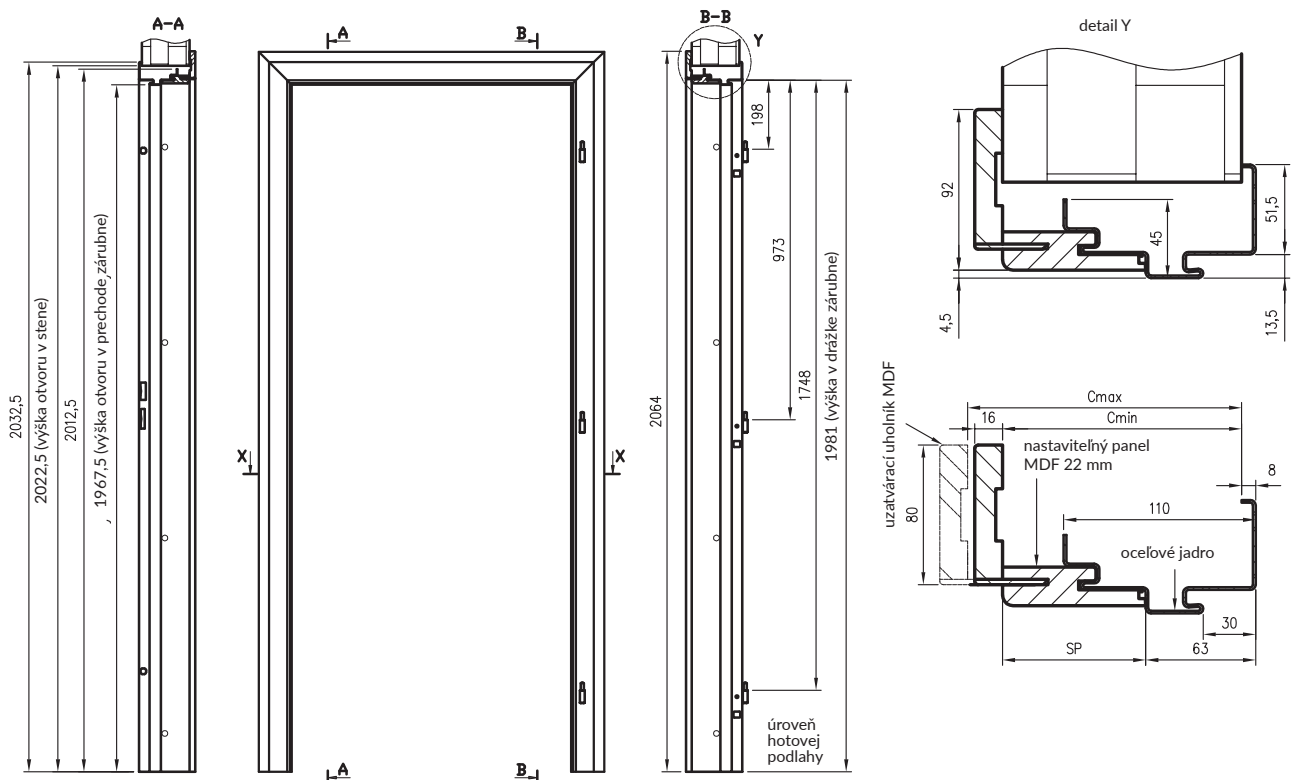

Hybridná ocelová zárubňa – inovatívne riešenie v našej ponuke, ktoré spája solídnosť ocelevej konštrukcie a dodatočné možnosti umožňujúce plné zastavenie dverových otvorov s použitím prvkov zárubne MDF laminované CPL laminátom.

Hybridná zárubňa je spojením kovovej zárubne s pevnou šírkou, MDF panela s 11 variantami šírky a maskujúceho uholníka. Riešenie umožňuje zastavať dverové otvory s hrúbkou 137 až 357 mm a nastaviť uholníkom do 20 mm.

POUŽITIE:

Hybridná zárubňa je určená predovšetkým pre vchodové dvere SOLID a ENTER (má 4 otvory pre výsuvné čapy a jazyk multifunkčnej zámky SOLID), ale môže sa používať aj s interiérovými dverami s poldrážkou – s tým, že časť z materiálov na báze dreva je dostupná iba ako CPL laminát.

varianty zárubne podľa hrúbky steny

	Cmin	Cmax	SP
1	137	157	82
2	157	177	102
3	177	197	122
4	197	217	142
5	217	237	162
6	237	257	182
7	257	277	202
8	277	297	222
9	297	317	242
10	317	337	262
11	337	357	282

rozmery šírky zárubne

šírka	A	B	C	D	E	F
80	800	827	890	910	930	993
90	900	927	990	1010	1030	1093
100	1000	1027	1090	1110	1130	1193