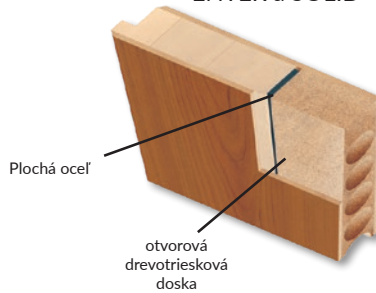

Prierez krídla ENTER a SOLID

Lištová zámka viacbodová

Bezpečnostné pánty a závary