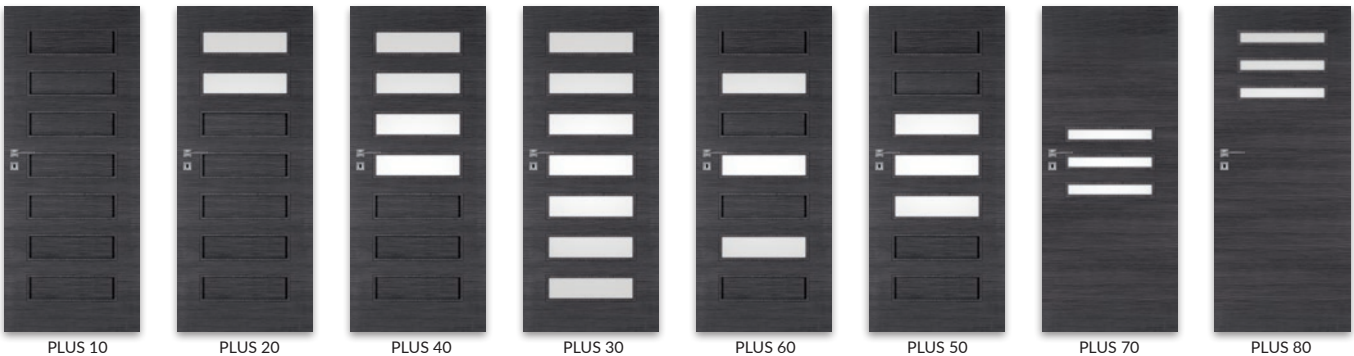

PLUS s poldrážkou a bez poldrážky

- biela, jaseň, calvados, orech, buk, jelša, zlatý dub
- matná biela, borovica biela, brest sibírsky, strieborná, dub pieskový, dub bielený štruktúrovaný, dub zlatý štruktúrovaný, orech tmavý štruktúrovaný, dub sivý štruktúrovaný***, brest tabak, brest antracit, wenge tmavé, dub vintage, orech karamelový, sivá štruktúrovaná, čierna štruktúrovaná, dub toffí***
- brest, eben, americký orech, dub poľský 3D, dub grand

V štandardnom prevedení skla: biela kôra, žalúzia alebo chinchila
Možnosti s príplatkom
dekoratívne sklo MAT DRE, DECORMAT HNEDÝ, DECORMAT GRAFITOVÉ (týka sa krídla)
» PLUS 20
» PLUS 40, 50, 60, 70, 80
» PLUS 30
» výplň: drevotrieková doska s otvormi
» krídla „90“ a „100“
» vetracie podrezanie dverí
» dvojkridle dvere
*** dekor iba pri vodorovnom smere vlákien
POZOR: krídlo s poldrážkou - rovná hrana

Krídlo falcové
» rovná hrana, zasklievacia lišta s rovnou hranou,
» 3 šrobované pánty vo farbe striebornej
» zámok dózický na obyčajný kľúč, wc blokáda, vložka na FAB alebo len kľučka bez otvoru na rozetu
Krídlo bezfalcové otváracie
» hrana bez falcu, zasklievacia lišta s rovnou hranou
» otvory pre 2 skryté pánty Estetic 80 (pánty sú súčasťou vybavenia zárubne)
» magnetická zámka na obyčajný kľúč, WC blokáda, patentná vložka alebo jednoduchá zámka
POZOR: tretí pánt Estetic 80 do dverí bez poldrážky (príplatek sa pripočítava k cene zárubne)

RIM s poldrážkou

- biela, jaseň, calvados, orech, buk, jelša, zlatý dub
- matná biela, borovica biela, brest sibírsky, strieborná, dub pieskový, dub bielený štruktúrovaný, dub zlatý štruktúrovaný, orech tmavý štruktúrovaný, dub sivý štruktúrovaný***, brest tabak, brest antracit, wenge tmavé, dub vintage, orech karamelový, sivá štruktúrovaná, čierna štruktúrovaná, dub toffí***
- brest, eben, americký orech, dub poľský 3D, dub grand