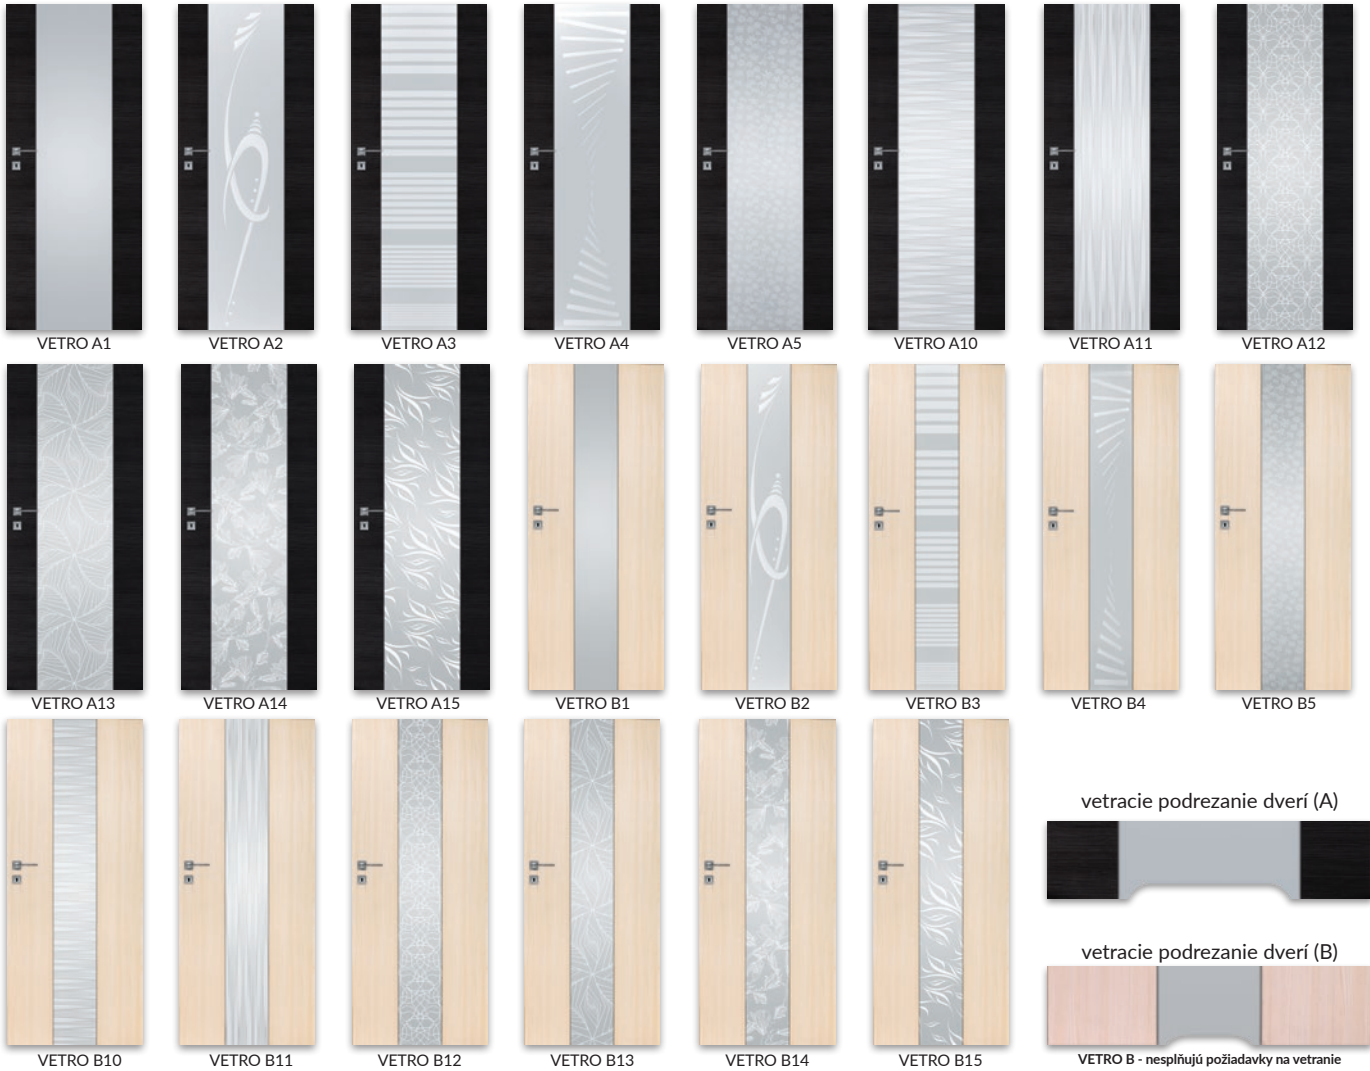

TIZANO s poldrážkou

- dub waleský, dub gray, orech celini, orech, orech pálený, gaštan

Sklo v štandarde: MAT DRE, decormat hnedé, decormat grafitové a priehľadné sklo
Doplňky za doplatok
 » Ventrilačné krúžky ocelové
 » Krídlo „90°“ a „100°“
 » Ventrilačný výfrez
 » dvojkrídlové dvere

TIXA s poldrážkou

- dub waleský, dub gray, orech celini, orech, orech pálený, gaštan

Sklo v štandarde: MAT DRE, decormat hnedé, decormat grafitové a priehľadné sklo
Doplňky za doplatok
 » Ventrilačné krúžky ocelové
 » Krídlo „90°“ a „100°“
 » Ventrilačný výfrez
 » dvojkrídlové dvere

V štandardnom prevedení skla: vzor 1-5 a vzor 10-11.
 Skla z kolekcie VETRO majú svoj rub a líce (dôležité pri umiestnení vedľa seba dverí, #ktoré sa otvárajú na opačné strany).
 *** dekór iba pri vodorovnom smere vlákien