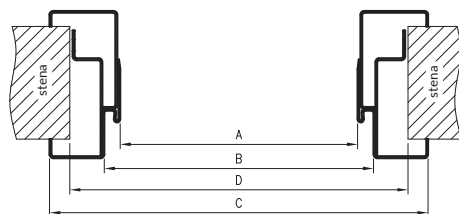

A	B	C	D
„80“	800	827	919	890
„90“	900	927	1019	990
„100“	1000	1027	1119	1090

hrúbka steny		šírka zárubňového profilu	
Cmin	Cmax	Lmin	Lmax
95	125	124	154
125	155	154	184
155	185	184	214
185	215	214	244
215	245	244	274
245	275	274	304
275	305	304	334