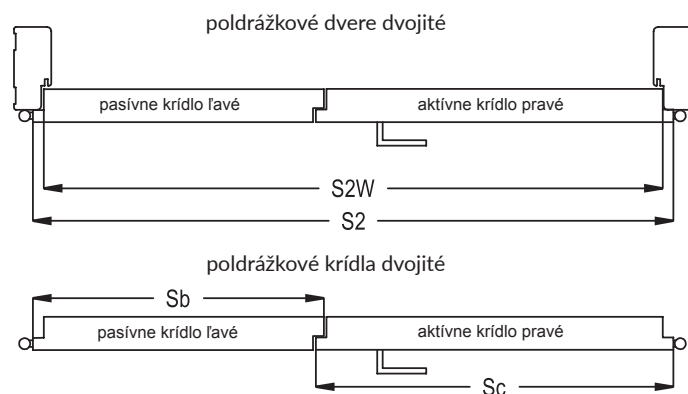

Pre dvojkridle dvere sú vhodné výhradne zárubne našej výroby, #preto odporúčame nákup celého dverného kompletu. Komplet DRE obsahuje 2 dverné krídla a zárubňu.

$$\boxed{\text{cena dvojkridlych dveri}} = \boxed{\text{cena krídla x 2}} + \boxed{\text{cena zárubne}}$$

Kombinácie poldrážkových dvojitých krídiel

Symbol rozme-ru	rozmery v [mm] podľa poľskej normy		
	S2	S2W	kombinácia* Sc+Sb
„100d“	1078	1052	644+444
„110d“	1178	1152	744+444
„120“	1278	1252	844+444; 644+644
„130“	1378	1352	944+444; 744+644; 644+744
„140“	1478	1452	1044+444; 844+644; 744+744; 644+844
„150“	1578	1552	944+644; 844+744; 744+844; 644+944
„160“	1678	1652	1044+644; 944+744; 844+844; 744+944; 644+1044
„170“	1778	1752	1044+744; 944+844; 844+944; 744+1044
„180“	1878	1852	1044+844; 944+944; 844+1044
„190“	1978	1952	1044+944; 944+1044
„200“	2078	2052	1044+1044

kombinácia* - možné zostavy šírky krídiel aktívnych (Sc) a pasívnych (Sb)