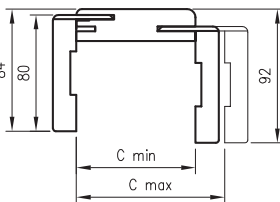

Prierez TUN zo zásuvnou časťou N63