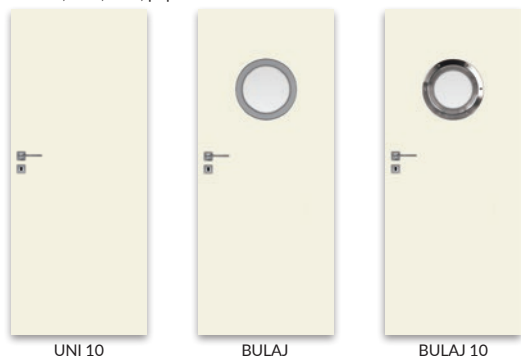

P MALOVANÉ **UNI** s poldrážkou a bez poldrážky

■ krídlo maľované UV akrylovým lakom
biela, écru, latté, popolavá

Sklo v štandarde: kora biela, chinchila i žaluzja

Možnosti za príplatok

- » dekoratívne sklo MAT DRE, DECORMAT HNEDÉ, DECORMAT GRAFITOVÉOVÉ
- » (pre krídlo BULAJ)
- » výplň: drevotriesková doska s otvormi
- » krídla „90° a „100°
- » ventilačné podrezanie
- » plastová ventilačná mriežka
- » hliníková ventilačná mriežka
- » dvojkrídlové dvere

Možnosť zakúpenia samotného oceľového okienka BULAJ

POZOR: priliehavé krídlo – rovná hrana.

Krídlo falcové

- » rovná hrana, zasklievacia lišta s rovnou hranou,

1. » 3 šrobované pánty vo farbe striebornej
   - » zámok dózický na obyčajný kľúč, wc blokáda, vložka na FAB alebo len kľučka bez otvoru na rozetu
2. ### Krídlo bezfalcové otváracie
3. » hrana bez falcu, zasklievacia lišta s rovnou hranou
   - » otvory pre 2 skryté pánty Estetic 80 (pánty sú súčasťou vybavenia zárubne)
   - » magnetická zámka na obyčajný kľúč, WC blokáda, patentná vložka alebo jednoduchá zámka
4. **POZOR:** tretí pánt Estetic 80 do dverí bez poldrážky (príplatok sa pripočítava k cene zárubne)