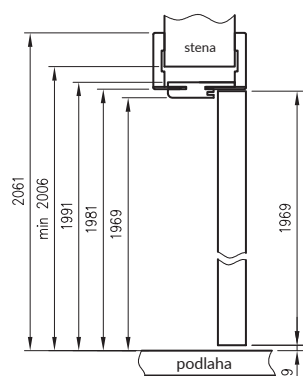

biela šedá krémová klen dub orech svetlý calvados hnedá sivá čierna

strieborná satén zlatá satén strieborná zlatá

Prierez obložkovej zárubne bezfalcovej

Prierez ORB_095-300

Prierez ORB_075

požadovaná výška otvoru v múre 2006 mm