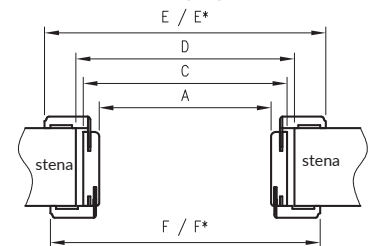

Horizontálny #prierez

D – požadovaná šírka otvoru v stene
* týka sa Regulovaného tunela zo zásuvnou časťou T80