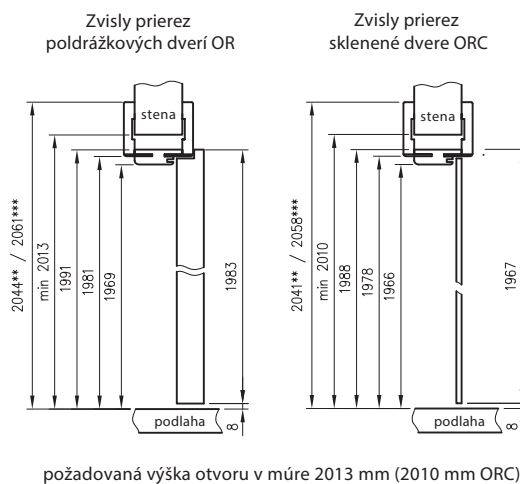

Zárubne musia mať 3 pánty okrem zárubni pre sklenené dvere, ktoré majú 2 pánty.

D - požadovaná šírka otvoru v múre
 ** - týka sa zásuvnej časti T63
 *** - týka sa zásuvnej časti T80

pre jednokrídle dvere