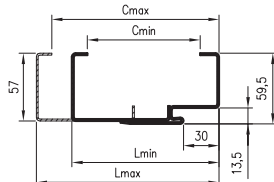

A	B	C	D
„80“	800	827	919	890
„90“	900	927	1019	990
„100“	1000	1027	1119	1090

hrúbka steny		šírka zárubňového profilu	
Cmin	Cmax	Lmin	Lmax
95	125	124	154
125	155	154	184
155	185	184	214
185	215	214	244
215	245	244	274
245	275	274	304
275	305	304	334