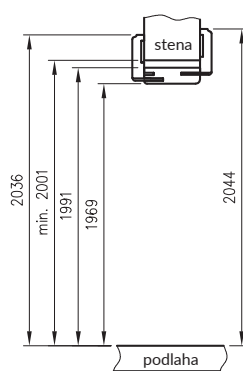

Nastavitelný tunel DRE je prispôbený na posuvný nástenný systém DRE. Nastavitelný tunel je možné použiť nezávisle, ako ozdobné riešenie prechodu stenou, Tento výrobok sa vizuálne podobá nastaviteľnej zárubni, ale jestvuje medzi nimi niekoľko rozdielov

- » bez možnosti namontovať pánty
- » bez plechu na západku
- » bez drážky na tesnenie
- » rozdiel vo výške a vzdialenosti predných a zadných uholníkov (v tabuľkách hodnoty D a E)

D – požadovaná šírka otvoru v stene
* týka sa Regulovaného tunela zo zásuvnou časťou T80

	A	C	D	E	F	E*	F*
60	604	648	668	754	738	788	772
70	704	748	768	854	838	888	872
80	804	848	868	954	938	988	972
90	904	948	968	1054	1038	1088	1072
100	1004	1048	1068	1154	1138	1188	1172

	A	C	D	E	F	E*	F*
120	1200	1244	1264	1350	1334	1384	1368
140	1400	1444	1464	1550	1534	1584	1568
160	1600	1644	1664	1750	1734	1784	1768
180	1800	1844	1864	1950	1934	1984	1968
200	2000	2044	2064	2150	2134	2184	2168

Maskujúci uholník SOFT natura

použitie: s jednoduchou zárubňou SOFT natura

Komplet obsahuje (na jednu stranu dverí): jednu časť vodorovnú, dve časti zvislé, kotvičky a prítlačné úchytky.

DÔLEŽITÉ! Pri objednávke maskujúcich uholníkov alebo korún #je treba vždy uvádzať stranu dverí, na ktorej budú namontované, #to je prednú (zo strany pantov) alebo zadnú.

Vetracie násadky do doskových dverí

Jestvuje možnosť kúpiť sadu (5 ks.) ventilačných násadiet.

DRE-Cell, fólia 3D, laminát CPL a fólia Finish – biela, klen, svetlý orech, calvados, hnedá, sivá.

NATURA – strieborná satén, zlatá satén, strieborná zlatá.