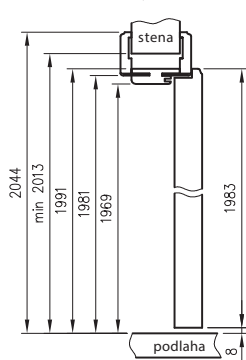

vertikálny rez poldrážkových dverí