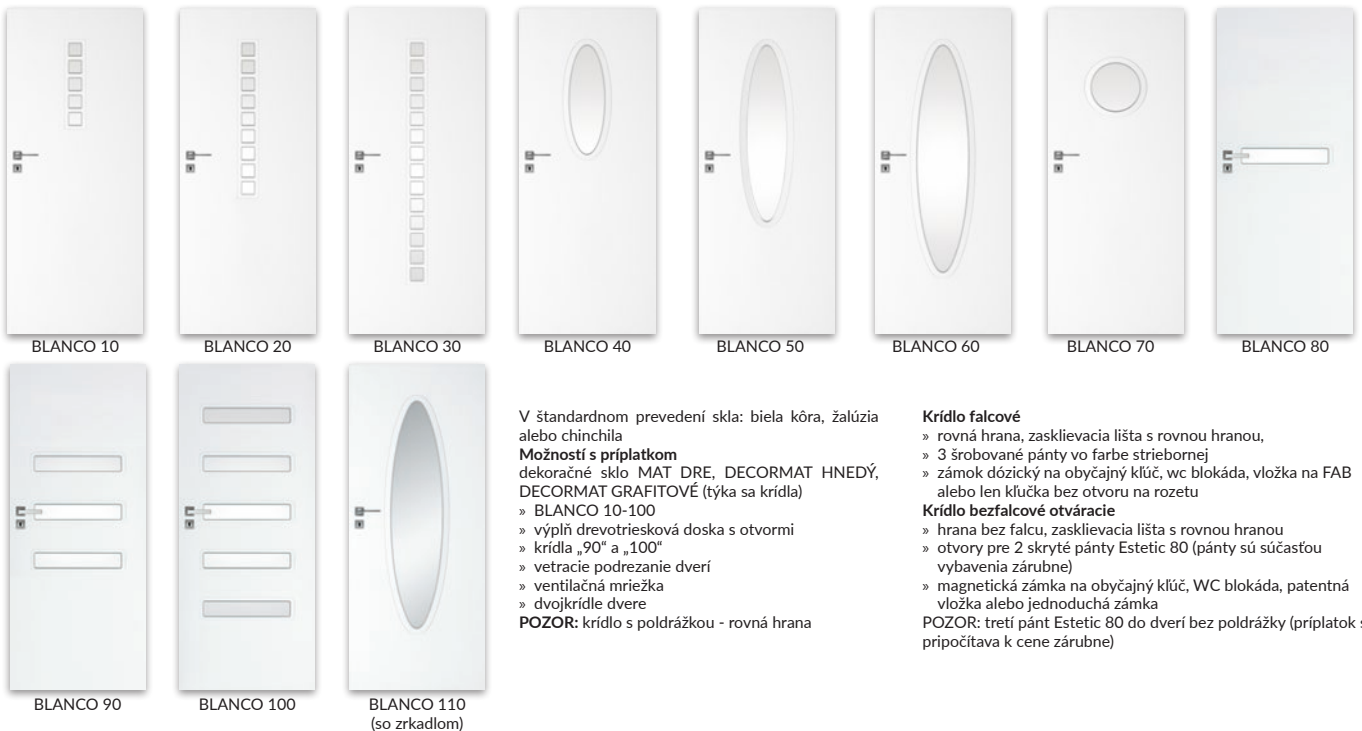

V štandardnom prevedení skla: biela kôra, žalúzia alebo chinchila
Možnosť s príplatkom
dekoratívne sklo MAT DRE, DECORMAT HNEDÝ, DECORMAT GRAFITOVÉ (týka sa kridla)
» BLANCO 10-100
» výplň drevotriesková doska s otvormi
» kridla „90° a „100°
» vetracie podrezanie dverí
» ventilačná mriežka
» dvojkridle dvere
POZOR: kridlo s poldrážkou - rovná hrana

Kridlo falcové
» rovná hrana, zasklievacía lišta s rovnou hranou,
» 3 šrobované pánty vo farbe striebornej
» zámok dózický na obyčajný kľúč, wc blokáda, vložka na FAB alebo len kľučka bez otvoru na rozetu
Kridlo bezfalcové otváracie
» hrana bez falcu, zasklievacía lišta s rovnou hranou
» otvory pre 2 skryté pánty Estetic 80 (pánty sú súčasťou vybavenia zárubne)
» magnetická zámka na obyčajný kľúč, WC blokáda, patentná vložka alebo jednoduchá zámka
POZOR: tretí pánt Estetic 80 do dverí bez poldrážky (príplatek sa pripočítava k cene zárubne)

P CELL P 3D CP DECO s poldrážkou a bez poldrážky

- biela, jaseň, calvados, orech, buk, jelša, zlatý dub
- matná biela, borovica biela, brest sibírsky, strieborná, dub pieskový, dub bielený štruktúrovaný, dub zlatý štruktúrovaný, orech tmavý štruktúrovaný, dub sivý štruktúrovaný***, brest tabak, brest antracit, wenge tmavé, dub vintage, orech karamelový, čierna štruktúrovaná, sivá štruktúrovaná, dub toffí***
- brest, orech americký, eben, dub poľský 3D, dub grand
- biela, biela ušľachtilá, svetlosivá, tmavosivá, betón 1, betón 2, dub gray, dub waleský, agát, orech celini, orech, dub medový, gaštan, orech pálený