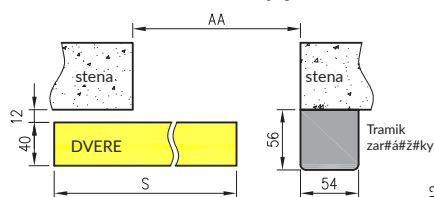

NT - Vodorovný prierez