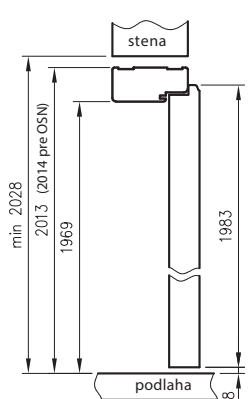

vertikálny rez poldrážkových dverí