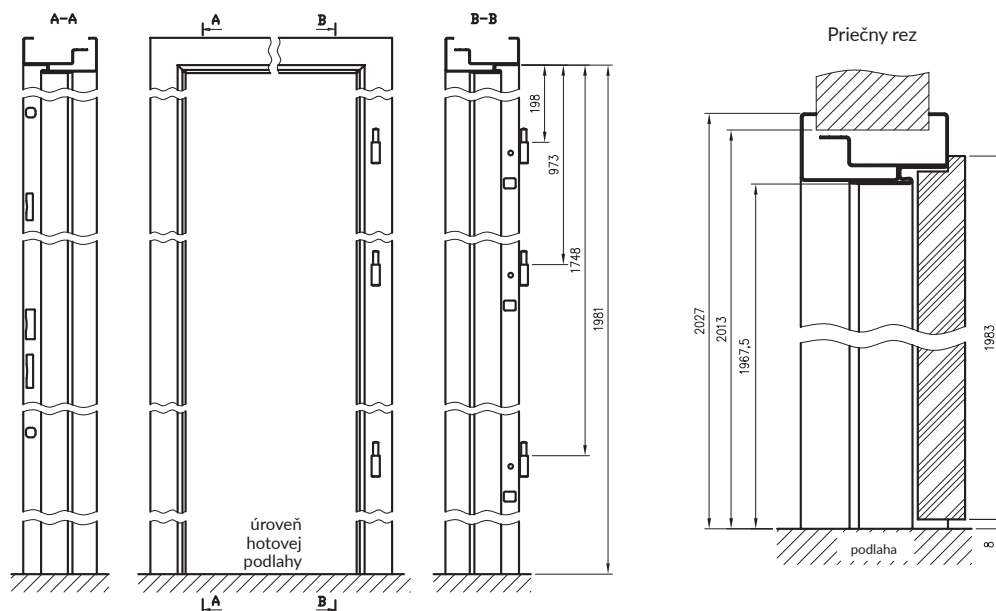

DRE ocelová nastaviteľná zárubňa

KONŠTRUKCIA

Ocelová nastaviteľná zárubňa je vyrobená z nízkouhlíkového ocelového plechu s hrúbkou 1,5 mm. Bočné rámy a vrchný rám sú nastalo pevne spojené zvaráním. Práškovko lakovaná v dostupných farbách vzorkovníce RAL: 9003 – biela, 8017 – hnedá, 7047 – svetlosivá, 7024 – tmavosivá s dvoma úrovňami lesku (matná/jemná štruktúra, pololesklá/hladká) a 1001 – pololesklá béžová. Tak vonkajšia ako aj vnútorná strana zárubne sú zabezpečené ochranným organickým lakovým náterom. Na jednej strane zárubne sú 4 otvory pre západku a výsuvné čapy vchodových dverí DRE, a na opačnej strane 3 otvory pre pánty a bezpečnostné čapy.

POUŽITIE

Nastaviteľná ocelová zárubňa je určená pre interiérové vchodové dvere ENTER a SOLID.

V ŠTANDARDE

- otvory pre 3 pánty
- dodatočné otvory pre bezpečnostné čapy
- otvory pre výsuvacie čapy zámky SOLID

Priečný rez s montážnou kotvou

Profil ocelevej zárubne nastaviteľnej s uholníkom uzatváracím T57

Vyžadovaná výška otvoru v stene meraná od hotovej podlahy je 2073 mm
Svetlá výška zárubne je 2027,5 mm
D – požadovaná šírka otvoru v stene