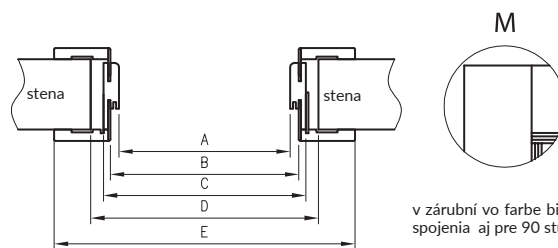

v zárubni vo farbe biela matná je možnosť spojenia aj pre 90 stupňov uhlu spoja 90°

* Zárubňa ORB_075 ma iný prierez, pre hrúbku múru 75-89 mm bude potrebné skrátenie pierka krycej obložky priamo pri montáži

D - požadovaná šírka otvoru v múre

pre jednokrídle dvere

	A	B	C	D	E
60	607	631	651	691	791
70	707	731	751	791	891
80	807	831	851	891	991
90	907	931	951	991	1091
100	1007	1031	1051	1091	1191

pre dvojkrídle dvere

	A	B	C	D	E
120	1234	1258	1278	1338	1418
130	1334	1358	1378	1438	1518
140	1434	1458	1478	1538	1618
150	1534	1558	1578	1638	1718
160	1634	1658	1678	1738	1818
170	1734	1758	1778	1838	1918
180	1834	1858	1878	1938	2018

KONŠTRUKCIA

Regulovaná zárubňa bezfalcová vyrobená z vysokokvalitnej dosky MDF. Z pohľadovej strany je celá zakrytá drevopodobnou dekoračnou fóliou DRE-Cell, DRE-3D, laminátom CPL, prírodnou dýhou alebo môže byť povrch striekaný**. Konštrukcia je prispôbená pre krídla hrúbky 40 mm a je určená pre hrúbku steny v rozmedzí 75-320 mm s reguláciou 20 mm.

Vo farbe biela mat je možné spojenie zárubne pod uhlom 90°.

**na dosiahnutie vysokej kvality striekaných zárubní, tieto sú pred samotným nástrekom potiahnuté špeciálnou fóliou na dosiahnutie jednoliateho podkladu.

POUŽITIE

Regulovaná zárubňa bezfalcová je vhodná pre použitie do všetkých kolekcii DRE vo verzii bezfalcovej otváratej.

KOMPLET OBSAHUJE

Hlavný trám (vodorovný prvok a dva zvislé) spolu s krycimi obložkami širokými 80mm s mierne zrazenou hranou (R2), dverové tesnenie, sadu pántov, komplet prvkov určených k montáži, včetně pripojeného návodu. Zárubne sú balené v kartónovom obale.