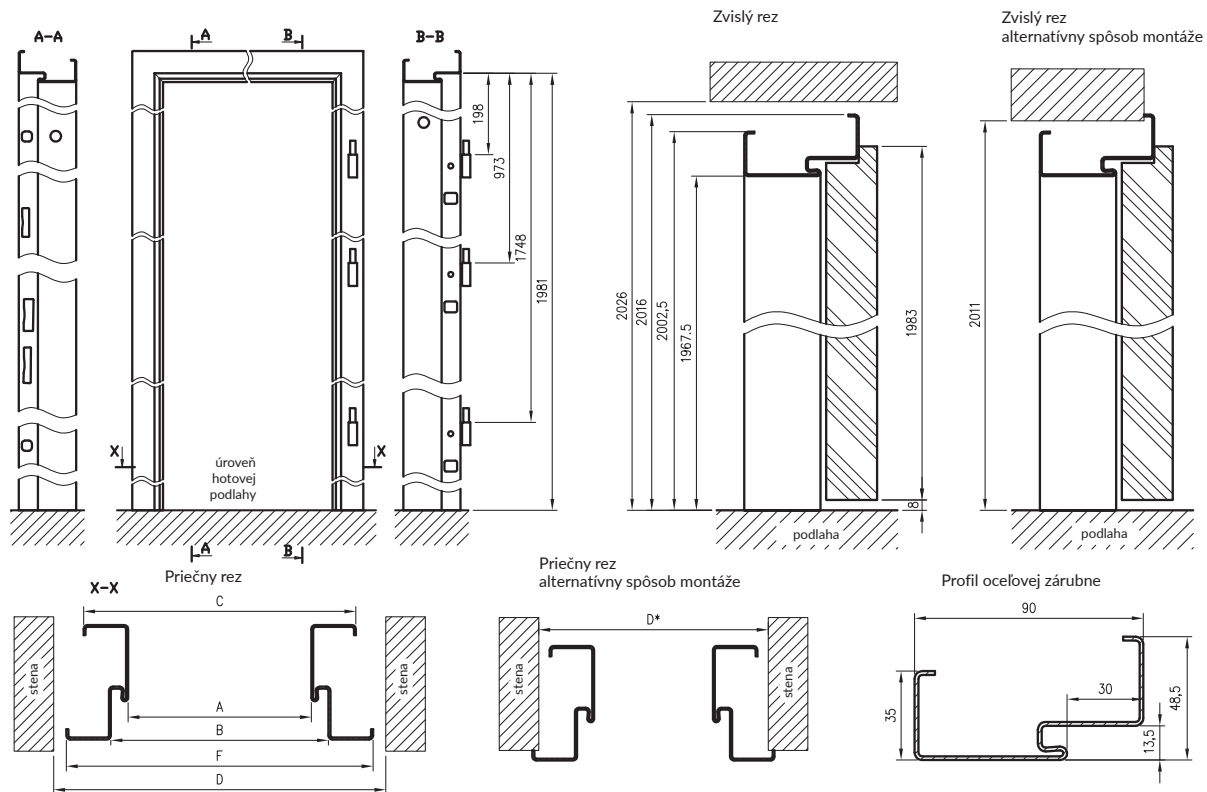

KONŠTRUKCIA

Zváraná ocelová zárubňa je vyrobená z nízkouhlíkového oceleového plechu s hrúbkou 1,5 mm. Práškovo lakovaná v dostupných farbách vzorkovnice RAL: 9003 – biela, 8017 – hnedá, 7047 – svetlosivá, 7024 – tmavosivá s dvoma úrovňami lesku (matná/jemná štruktúra, pololesklá) a 1001 – pololesklá béžová. Vonkajšia aj vnútorná strana zárubne sú zabezpečené ochranným organickým lakovým náterom.

Na jednej strane zárubne sú 4 otvory pre západku a výsuvné čapy vchodových dverí DRE, a na opačnej strane 3 otvory pre pánty a bezpečnostné čapy.

POUŽITIE

Pevná ocelová zárubňa je určená pre interiérové vchodové dvere ENTER a SOLID. Montuje sa na hotovej podlahe.

VŠTANDARDÉ

- otvory pre 3 pánty
- dodatočné otvory pre bezpečnostné čapy
- otvory pre výsuvacie čapy zámky SOLID