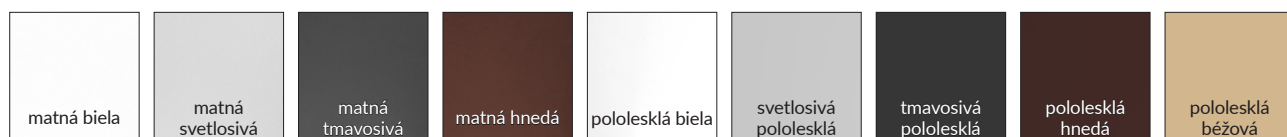

matná hnedá + dub medový CPL*

matná tmavosivá + tmavosivá CPL*

* príklady farebných kompozícií hybridnej ocelevej zárubne s panelom

Hybridná ocelová zárubňa – inovatívne riešenie v našej ponuke, ktoré spája solídnosť ocelevej konštrukcie a dodatočné možnosti umožňujúce plné zastavenie dverových otvorov s použitím prvkov zárubne MDF laminované CPL laminátom.