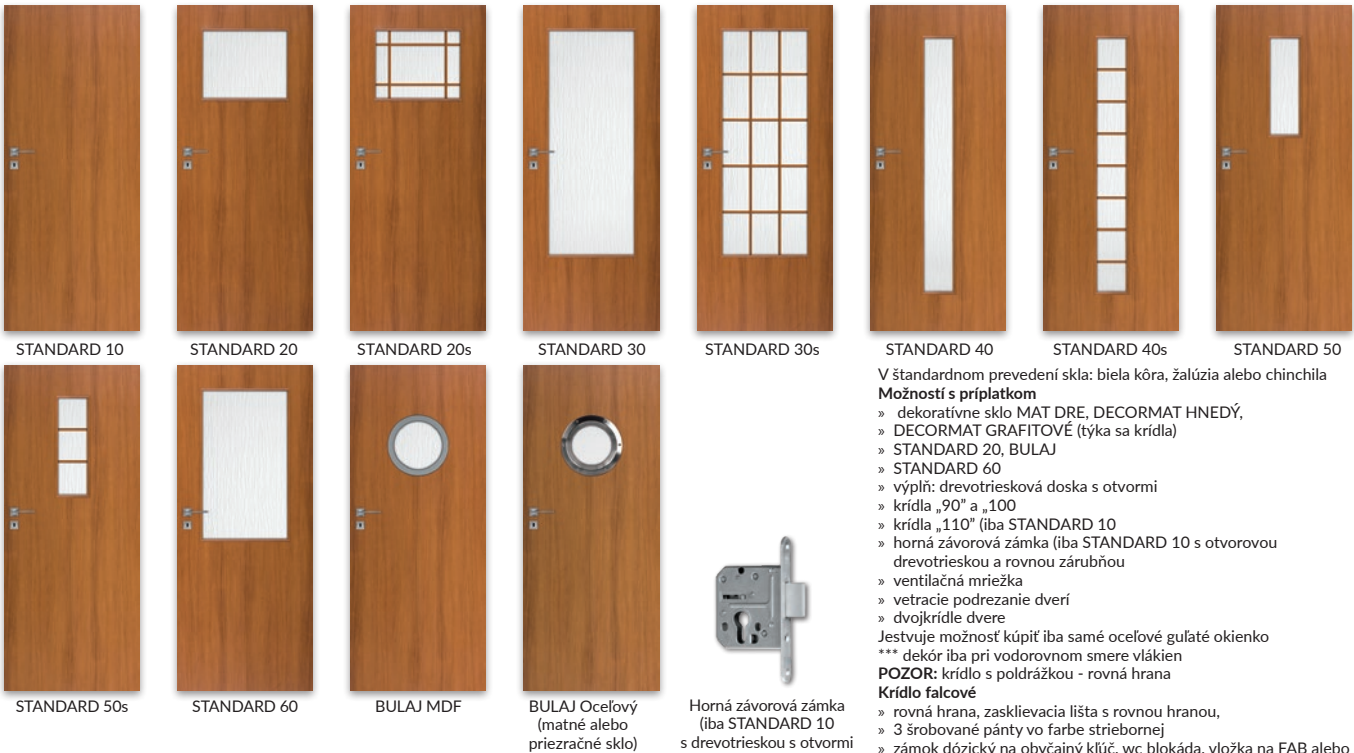

V štandardnom prevedení skla: biela kôra, žalúzia alebo chinchila
Možnosti s príplatkom
» dekoratívne sklo MAT DRE, DECORMAT HNEDÝ, DECORMAT GRAFITOVÉ (týka sa krídla)
» STANDARD 20, BULAJ
» STANDARD 60
» výplň: drevotriesková doska s otvormi
» krídla „90“ a „100“
» krídla „110“ (iba STANDARD 10)
» horná závorová zámka (iba STANDARD 10 s otvorovou drevotrieskou a rovnou zárubňou)
» ventilačná mriežka
» vetracie podrezanie dverí
» dvojkridle dvere

Horná závorová zámka (iba STANDARD 10 s drevotrieskou s otvormi a jednoduchou zárubňou)

Jestvuje možnosť kúpiť iba samé oceľové gulaté okienko
*** dekór iba pri vodorovnom smere vlákien
POZOR: krídlo s poldrážkou - rovná hrana
Krídlo falcové
» rovná hrana, zasklievacia lišta s rovnou hranou,
» 3 šrobované pánty vo farbe striebranej
» zámok dózický na obyčajný kľúč, wc blokáda, vložka na FAB alebo len kľučka bez otvoru na rozetu
Krídlo bezfalcové otváracie
» hrana bez falcu, zasklievacia lišta s rovnou hranou
» otvory pre 2 skryté pánty Estetic 80 (pánty sú súčasťou vybavenia zárubne)
» magnetická zámka na obyčajný kľúč, WC blokáda, patentná vložka alebo jednoduchá zámka
POZOR: tretí pánt Estetic 80 do dverí bez poldrážky (príplatok sa pripočítava k cene zárubne)