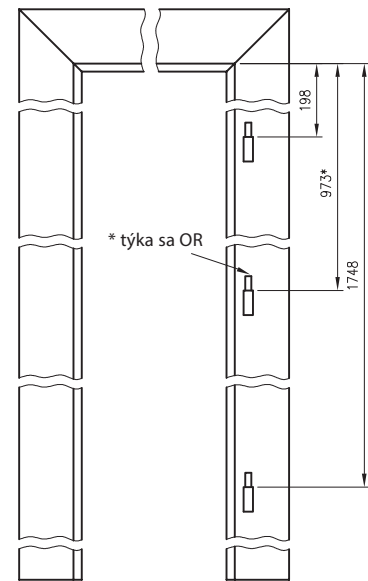

D - požadovaná šírka otvoru v múre
** - týka sa zásuvnej časti T63
*** - týka sa zásuvnej časti T80

pre jednokrídle dvere

	A	B	C	D	E***	E**
60	604	628	648	684	788	754
70	704	728	748	784	888	854
80	804	828	848	884	988	954
90	904	928	948	984	1088	1054
100	1004	1028	1048	1084	1188	1154
110	1104	1128	1148	1184	1288	1254

pre dvojkridle dvere

	A	B	C	D	E***	E**
100d	1035	1059	1079	1115	1219	1185
110d	1135	1159	1179	1215	1319	1285
120	1235	1259	1279	1315	1419	1385
130	1335	1359	1379	1415	1519	1485
140	1435	1459	1479	1515	1619	1585
150	1535	1559	1579	1615	1719	1685
160	1635	1659	1679	1715	1819	1785
170	1735	1759	1779	1815	1919	1885
180	1835	1859	1879	1915	2019	1985
190	1935	1959	1979	2015	2119	2085
200	2035	2059	2079	2115	2219	2185