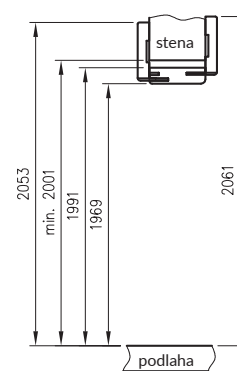

pre dvojkridle dvere