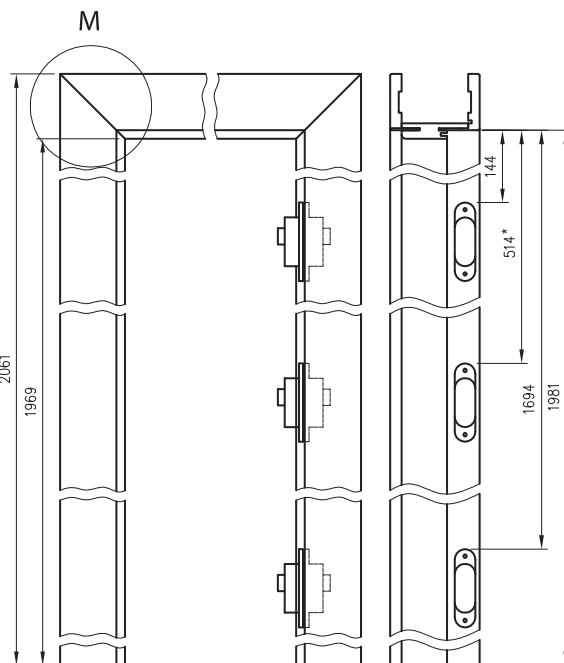

biela šedá krémová klen dub orech svetlý calvados hnedá sivá čierna

strieborná satén zlatá satén strieborná zlatá

Prierez obložkovej zárubne bezfalcovej

Prierez ORB_095-300

Prierez ORB_075

požadovaná výška otvoru v múre 2006 mm