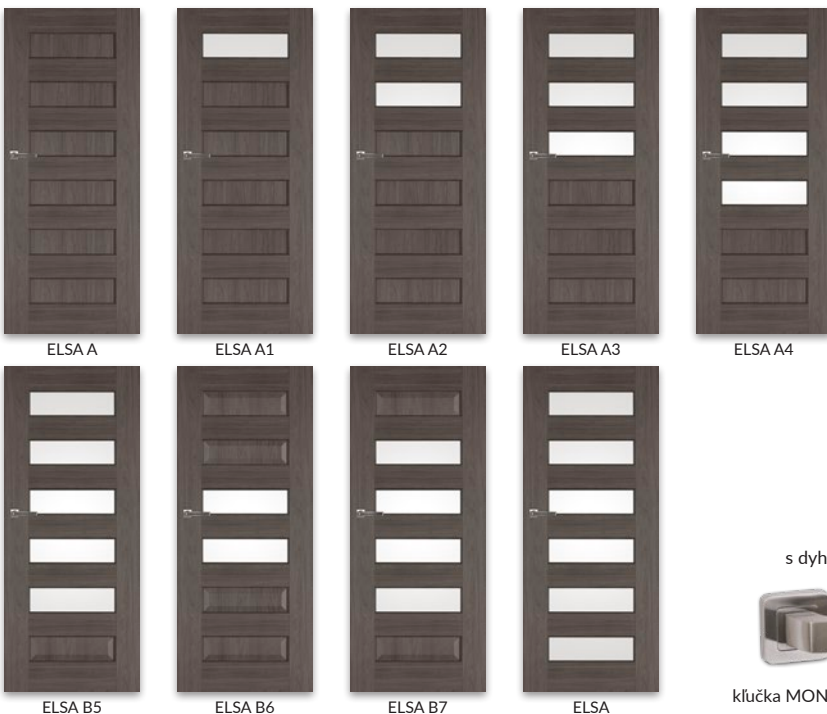

kľučka MONDO - nikel satén

ELSA s poldrážkou

- matná biela, borovica biela, jaseň, dub pieskový, brest antracit, wenge tmavé, dub vintage
- dub poľský 3D

V štandardnom prevedení skla: MAT DRE, decormat hnedý, decormat grafit a priehľadné sklo

Možnosť s príplatok
» vetracie rúrky: ocelové, umelohmotné
» krídla „90“ a „100“
» vetracie podrezanie dverí
» dvojkridle dvere

Krídlo s poldrážkou (falcové)
» Ostrá hrana
» 3 strieborné závesy
» Zadlabavací zámok vo verzii interierový kľúč, FAB vložka, WC motýlik alebo zámok len s kľučkou

Kľučka MONDO SO ŠTÍTOM ZDARMA
(len pre krídla NESTOR a ELSA s poldrážkou s dyhou DRE-Cell a fóliou 3D), farba konečnej úpravy nikel satén