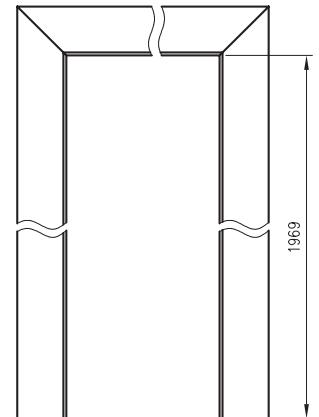

Nastavitelný tunel DRE je prispôbený na posuvný nástenný systém DRE. Nastavitelný tunel je možné použiť nezávisle, ako ozdobné riešenie prechodu stenou, Tento výrobok sa vizuálne podobá nastaviteľnej zárubni, ale jestvuje medzi nimi niekoľko rozdielov

- » bez možnosti namontovať pánty
- » bez plechu na západku
- » bez drážky na tesnenie
- » rozdiel vo výške a vzdialenosti predných a zadných uholníkov (v tabuľkách hodnoty D a E)