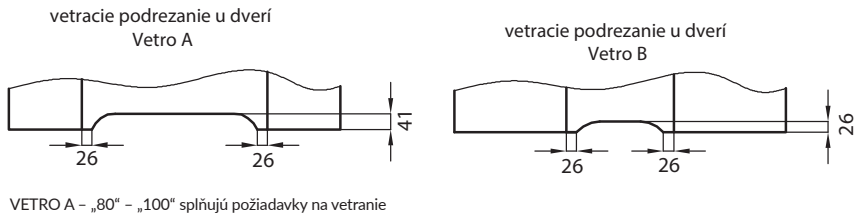

R CELL R 3D VETRO A a B s poldrážkou a bez poldrážky (iba matná biela)

■ biela, matná biela, borovica biela, brest sibírsky, dub pieskový, dub bielený štruktúrovaný, jaseň, dub zlatý štruktúrovaný, orech tmavý štruktúrovaný, dub sivý štruktúrovaný***, brest tabak, brest antracit, wenge tmavé, dub vintage, orech karamelový, sivá štruktúrovaná, čierna štruktúrovaná, dub toffi***
■ brest, orech americký, eben, dub poľský 3D, dub grand

V štandardnom prevedení skla: vzor 1-5 a vzor 10-11.
Skla z kolekcie VETRO majú svoj rub a líce (dôležité pri umiestnení vedľa seba dverí, #ktoré sa otvárajú na opačné strany).
*** dekór iba pri vodorovnom smere vlákien

POZOR: poldrážkové krídlo hrana R5.
jednokridle dvere „70“ - „100“

Pozor: V dekore Biela Mat sú krídla dostupné aj vo verzii bezfalcovej-otváravej.

R CELL R 3D VETRO D s poldrážkou a bez poldrážky (len v dekore BIELA MAT)

■ biela, matná biela, borovica biela, brest sibírsky, dub pieskový, dub bielený štruktúrovaný, jaseň, dub zlatý štruktúrovaný, orech tmavý štruktúrovaný, dub sivý štruktúrovaný***, brest tabak, brest antracit, wenge tmavé, dub vintage, orech karamelový, sivá štruktúrovaná, čierna štruktúrovaná, dub toffi***
■ brest, orech americký, eben, dub poľský 3D, dub grand

Skla z kolekcie VETRO D majú líc a rub (dôležité pri umiestnení vedľa seba dverí, ktoré sa otvárajú opačne).
*** dekóry iba pri vodorovnej kresbe dreva
POZOR: chýba možnosť vykonať vetracie podrezanie.
Kolekcia Vetro D – možnosť vykonať krídla bez poldrážky do posuvného systému.
*** dekór iba pri vodorovnom smere vlákien
POZOR: poldrážkové krídlo hrana R5.
jednokridle dvere „70“ - „100“

Pozor: V dekore Biela Mat sú krídla dostupné aj vo verzii bezfalcovej-otváravej.