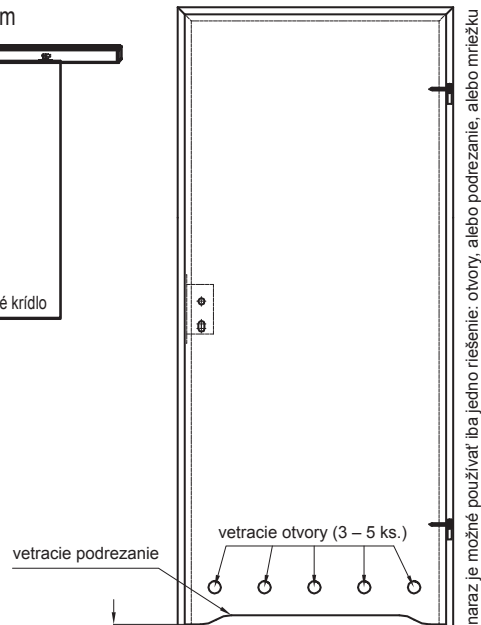

dvojité posuvný systém

naraz je možné používať iba jedno riešenie: otvory, alebo podrezanie, alebo mriežku

Zaručenie vetracej plochy v poldrážkových dverách**

Symbol rozmeru dverí	Kridla s poldrážku				Kridla bez poldrážku			
	dvere s vetracími otvormi		dvere s vetracím podrezaním		dvere s vetracími otvormi		dvere s vetracím podrezaním	
	vetracia plocha otvorov a škáry 8 mm [m²]	škára vyžadovaná pre zaistenie požiadavky na vetranie [v mm]	vetracia plocha podrezania a škáry 8 mm [m²]	škára nutná pre splnenie požiadavky vetrania [v mm]	vetracia plocha otvorov a škáry 9 mm [m²]	škára vyžadovaná pre zaistenie požiadavky na vetranie [v mm]	vetracia plocha podrezania a škáry 9 mm [m²]	škára nutná pre splnenie požiadavky vetrania [v mm]
"100"	0,009	19*	0,031	0	0,012	19*	0,033	0
"90"	0,008	21*	0,027	1	0,011	21*	0,029	1
"80"	0,008	24*	0,024	5	0,010	24*	0,025	5
"70"	0,007	28*	0,020	14*	0,009	28*	0,021	13*
"60"	0,006	32*	0,016	35*	0,008	33*	0,018	33*

Hore je uvedená požadovaná výška škáry pod dverami , ktorá zaistí 0,022 m² celkovej ventilačnej plochy. Štandardne je to pre poldrážkové krídla škára 8-9 mm.

*je treba zväčšiť škáru na požadovanú výšku skrátením krídlo zdola (pokiaľ je takéto skrátenie možné – pozri **)

**Výnimky, ktoré nie sú uvedené v tabuľke (krídla, ktoré nie je možné skrátiť):

- Kolekcia Vetro A – použitie vetracieho podrezania v dverách širokých „80“ – „100“ a štandardná škára pod dverami (6 mm) zaistí splnenie požiadavky vetrania.
- Kolekcia Vetro B – nespĺňa požiadavku na vetranie
- Posuvné krídla – vzhľadom na konštrukciu posuvného systému (vzdialenosť od steny/tunelu 12 mm) splňujú požiadavku na vetranie bez nutnosti ďalších zásahov.

3. Pozor! Pred nákupom a namontovaním výplni stavebných otvorov je treba si preveriť, či zvolený druh výplne splňuje podmienky technického projektu spracovaného pre konkrétny projekt, predovšetkým je treba sa presvedčiť, či konštrukcia stien a stropov umožňuje namontovanie výplni s hmotnosťou uvedenou v nasledujúcej tabuľke:

	Dverné krídla		Zárubne		Iné výrobky	
	interiérové	vstupné	nastaviteľné	jednoduché	nastaviteľný tunel	posuvný systém
Hmotnosť max.	50 kg	50 kg	40 kg	20 kg	40 kg	20 kg

4. Krídla sú balené do zmašťiteľnej fólie a okraje sú dodatočne chránené polystyrénom alebo lepenkovými vložkami.

5. Cena krídiel nezahrňuje kľučku, štíty a patentnú vložku (s výnimkou kolekcie Scala vo verzii s poldrážkou).

6. Existuje možnosť nákupu dverí a zárubní CENTRA (bez predvŕtaných otvorov na upevnenie zámky a pántov) za cenu podobného výrobku s kovaním a navŕtanými otvormi. Zárubne CENTRA majú tesnenie. Komplet neobsahuje kovanie.