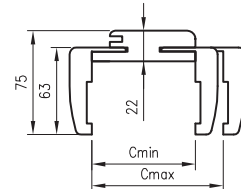

Dekoračné lišty

LPP2W LPP3W LPP1W LPP4W

Dĺžka dekoračných lišt 2,62 mb

Štvrtvalčeky

Štvrtvalček je určený na maskovanie uhlového spojenia steny a zárubne. Obchodnou jednotkou je kus.

štvrtvalček
16 × 16 × 2200 mm

štvrtvalček SOFT, SOFT natura
11 × 18 × 2200 mm

1. Lišta LPP4W – dĺžka 2,4 mb
Na vlhku odolnej doske
Dostupná vo farbách: biela matná, biela

Konštrukcia

Nastavitelná zárubňa je vyrobená z drevíteho výrobku – dosky MDF špičkovej kvality. Z viditeľnej strany je celá zakrytá dekoračnou fóliou dyhou s výzorom dreva DRE-Cell Decor, fóliou 3D, povrchovou fóliou, natretou ** - v konfigurácii s uhlom K63 alebo prírodnou dyhou v konfigurácii s uhlom N63. Jeho konštrukcia umožňuje použitie na steny s hrúbkou 75 - 320 mm a nastavením +20 mm.

Komplet obsahuje

Hlavný trám (vodorovný prvok a dva zvislé prvky spolu s maskujúcimi časťami), tesnenie dverí, sadu pánty, komplet prvkov určených na namontovanie zárubni podľa pripojeného návodu. Zárubne sú zabalené v lepenkovom obale.

Zárubne musia mať 3 pánty okrem zárubní pre sklenené dvere, ktoré majú 2 pánty.

pre jednokrídle dvere

	A	B	C	D	E
60	604	628	648	684	754
70	704	728	748	784	854
80	804	828	848	884	954
90	904	928	948	984	1054
100	1004	1028	1048	1084	1154
110	1104	1128	1148	1184	1254

pre dvojkridle dvere

	A	B	C	D	E
100d	1035	1059	1079	1115	1185
110d	1135	1159	1179	1215	1285
120	1235	1259	1279	1315	1385
130	1335	1359	1379	1415	1485
140	1435	1459	1479	1515	1585
150	1535	1559	1579	1615	1685
160	1635	1659	1679	1715	1785
170	1735	1759	1779	1815	1885
180	1835	1859	1879	1915	1985
190	1935	1959	1979	2015	2085
200	2035	2059	2079	2115	2185

požadovaná výška otvoru v múre ORC = 2010 mm, OR = 2013 mm

D - požadovaná šírka otvoru v múre