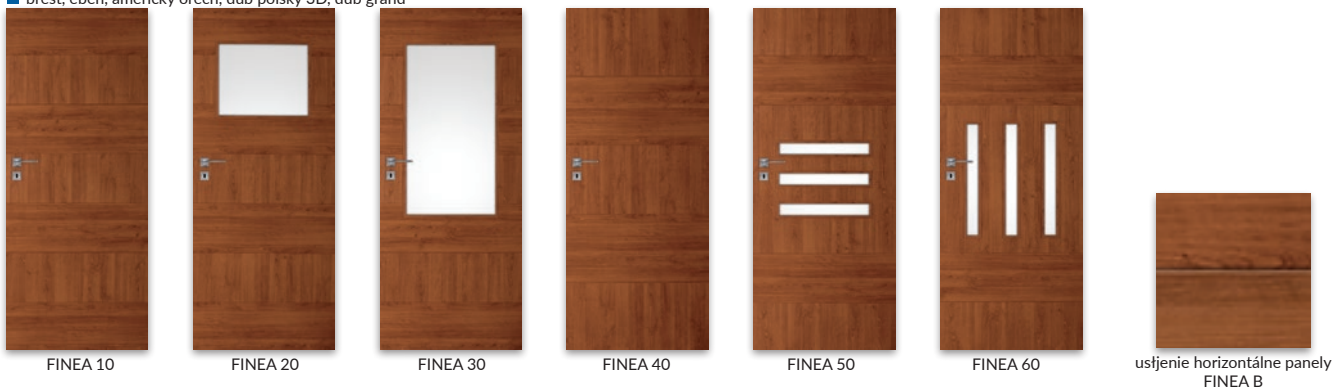

FINEA a FINEA B s poldrážkou

- biela, jaseň, calvados, orech, buk, jelša, zlatý dub
- matná biela, borovica biela, brest sibírsky, strieborná, dub pieskový, dub bielený štruktúrovaný, dub zlatý štruktúrovaný, orech tmavý štruktúrovaný, dub sivý štruktúrovaný, brest tabak, brest antracit, wenge tmavé, dub vintage, orech karamelový, sivá štruktúrovaná, čierna štruktúrovaná, dub toffi,
- brest, eben, americký orech, dub poľský 3D, dub grand

V štandardnom prevedení skla: biela kôra, žalúzia alebo chinchila

Možnosti s príplatkom

dekoratívne sklo MAT DRE, DECORMAT HNEDÝ, DECORMAT GRAFITOVÉ (týka sa krídla)

- » FINEA 20, FINEA B 20
- » FINEA 30, 50, 60, FINEA B 30, 50, 60
- » krídla „90° a „100°
- » vetracie podrezanie dverí

POZOR: krídlo s poldrážkou - rovná hrana
jednokrídle dvere „60° - „100°

Krídlo falcové

- » rovná hrana, zasklievacia lišta s rovnou hranou,
- » 3 šrobované pánty vo farbe striebornej
- » zámok dózický na obyčajný kľúč, wc blokáda, vložka na FAB alebo len kľučka bez otvoru na rozetu

MODERN s poldrážkou a bez poldrážky

- biela, jaseň, calvados, orech, buk, jelša, zlatý dub
- matná biela, borovica biela, brest sibírsky, strieborná, dub pieskový, dub bielený štruktúrovaný, dub zlatý štruktúrovaný, orech tmavý štruktúrovaný, dub sivý štruktúrovaný***, brest tabak, brest antracit, wenge tmavé, dub vintage, orech karamelový, sivá štruktúrovaná, čierna štruktúrovaná, dub toffi***
- brest, eben, americký orech, dub poľský 3D, dub grand