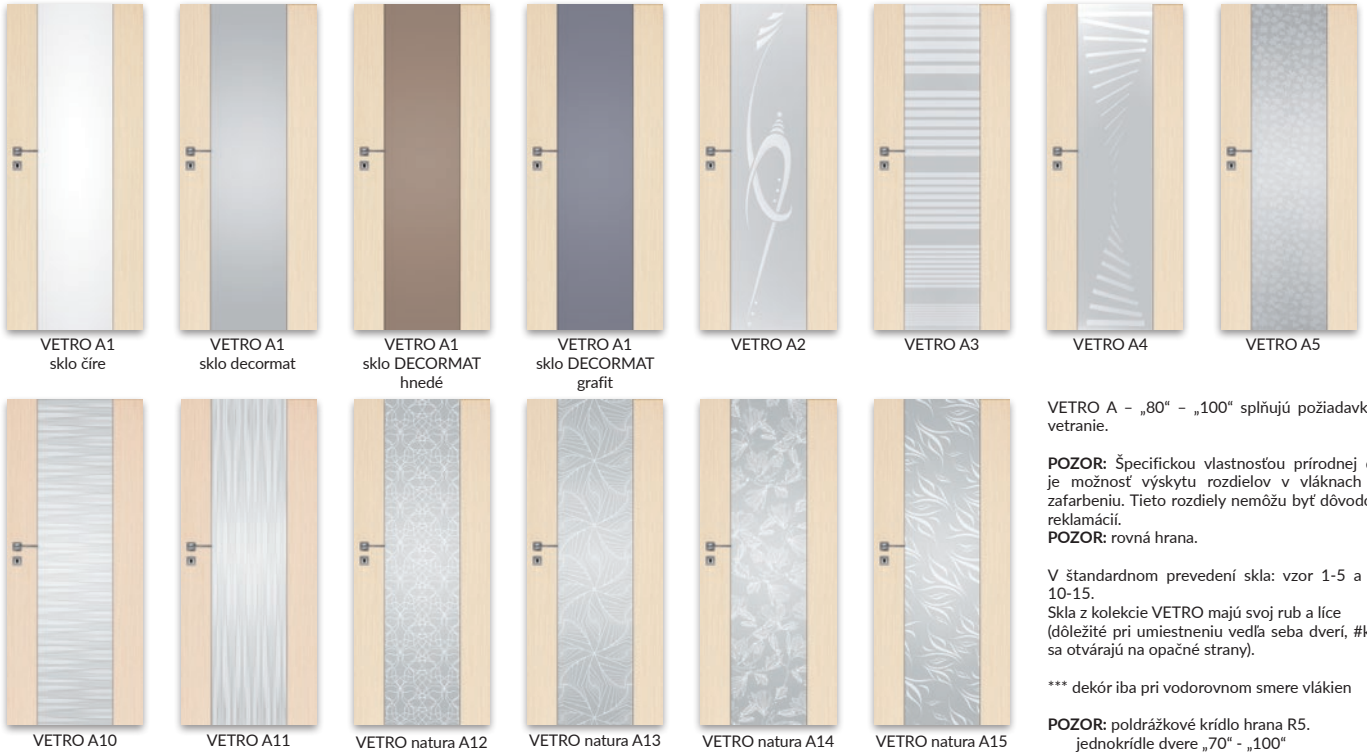

VETRO A natura s poldrážkou

■ dub svetlý, orech tmavý, wenge, eben, bielený dub

VETRO A - „80“ - „100“ splňujú požiadavky na vetranie.

POZOR: Špecifickou vlastnosťou prírodnej dyhy je možnosť výskytu rozdielov v vláknoch a v zafarbení. Tieto rozdiely nemôžu byť dôvodom k reklamácii.

POZOR: rovná hrana.

V štandardnom prevedení skla: vzor 1-5 a vzor 10-15.

Skla z kolekcie VETRO majú svoj rub a líce (dôležité pri umiestnení vedľa seba dverí, #ktoré sa otvárajú na opačné strany).

*** dekór iba pri vodorovnom smere vlákien

POZOR: poldrážkové kridlo hrana R5. jednokridle dvere „70“ - „100“