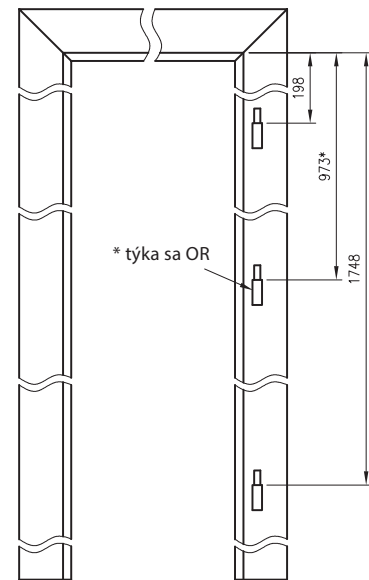

Prierez OR, ORC zo zásuvnou časťou K63

Prierez OR, ORC zo zásuvnou časťou N63

vertikálny rez poldrážkových dverí

vertikálny rez sklenených dverí ORC

požadovaná výška otvoru v múre ORC = 2010 mm, OR = 2013 mm