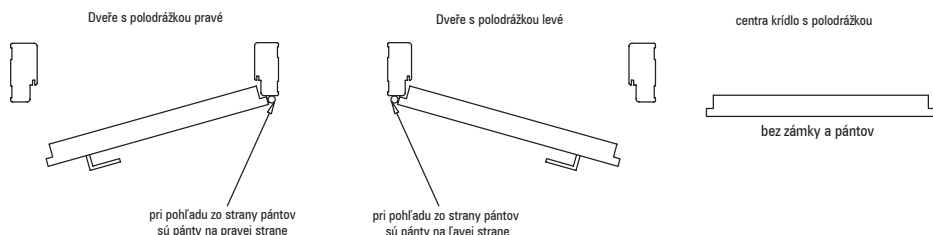

Výška krídiel

1983 mm – celková výška krídel s poldrážkou a posuvných
1970 mm – výška krídel s poldrážkou v drážke
1969 mm – celková výška krídel bez poldrážky

Krátenie krídiel

Jestvuje možnosť, aby ste si sami skrátili krídla – maximálne o 60 mm (nie je možné skracovať krídla Vetro a protipožiarné, krídla všetkých kolekcií v posuvnej verzii ani pasívne krídla).

Prahové škáry

Štandardná výška škáry medzi krídlom dverí a hotovou podlahou je 8 mm.

Pánty – poznámky

Všetky krídla s poldrážkou majú 3 pánty s priemerom 15 mm, avšak otváracie krídla bez poldrážky majú 2 otvory na pánty Estetic 80 alebo za príplatok 3 otvory.

Voľba patentnej vložky

V krídlach s poldrážkou s hrúbkou 40 mm je treba používať asymetrickú patentnú vložku s pomerom rovnakým, ako v krídle dverí 14/26 (26 zo strany, na ktorú sa dvere otvárajú).

POZOR: Ku týmto rozmerom je treba prirátat' z každej strany hrúbku štítov a okrem toho aj dodatočné 2-3 mm. Pre štíty s hrúbkou 10 mm odporúčame vložky: asymetrickú 26/36 mm alebo 26/40 mm - pre dvere s poldrážkou.

Jednoduché otvárané poldrážkové krídla

Ponúkame krídla: pravé, ľavé a stred

Otvárané dvojité krídla

Ponúkame dvojité krídla: pravé – v tom prípade je pravé krídlo aktívne a ľavé pasívne a dvojité krídla ľavé, keď je aktívne ľavé krídlo a pasívne pravé. Aktívne krídlo je štandardne vybavené zámkou, na pasívnom krídle je #„kontrapoldrážka“ a v štandardnom vybavení plech zaústenia západky a závory.