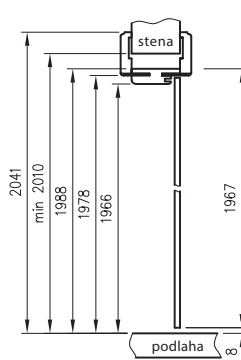

vertikálny rez sklenených dverí ORC

požadovaná výška otvoru v múre ORC = 2010 mm, OR = 2013 mm