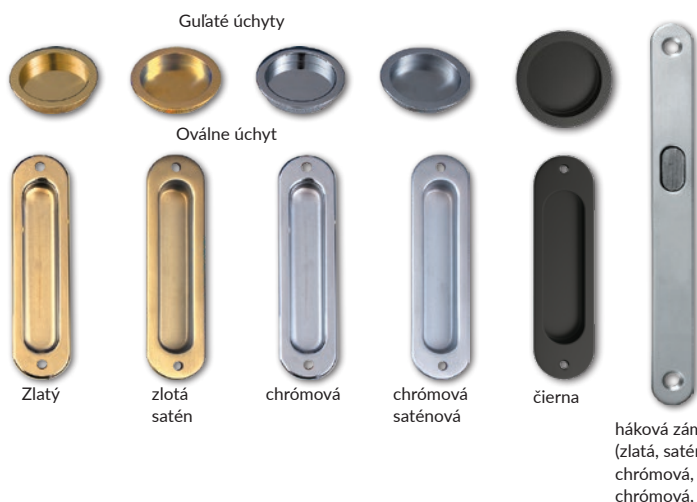

Nástenný posuvný systém DRE, na jednokrídlové alebo dvojkridlové dvere, interiérové, v posuvnej verzii. Môže sa používať s dverami z našej ponuky, s povrchovou úpravou: DRE-Cell, laminát 3D, prírodné dýhy, a tiež s maľovanými dverami, okrem kolekcií: Enter, Enter Natura, Solid, Vetro C, Lack, Ascada, Sinco, Duo, Rim, protipožiarnych dverí, sklenených dverí a dverí s rozdielnymi výškami.

Komplet posuvného (nástenného) systému obsahuje:

- » trámik zarážky, kolajnicu vedenia (LEON SN 150,180, 200) s kovaním, distančnú lištu a maskujúci rám. V prípade systému montovaného na regulovanom tuneli sú v sade aj 2 prídavné distančné lišty. V prípade systému s použitím hákovej zámky je v trámiku zarážky vyfrézované zahĺbenie pre čap.
- » Krídlo dverné bez poldrážky DRE s rozmermi:
- » Jednoduché dvere: „60“, „70“, „80“, „90“, „100“
- » Dvojité dvere: „120“, „140“, „160“, „180“, „200“

NS - Vodorovný prierez

NT - Vodorovný prierez

Ponúkame:
NS – systém montovaný priamo na stenu
NT – systém montovaný s použitím nastaviteľného puzdra (tunelu)

S** šírka jedného krídla

*Nevyrába sa v dvojitom systéme

NT - priečný rez (uholník K63)

NT - priečný rez (uholník T80)

Výška krídla bez poldrážky - 1983 mm

Jednoduchý posuvný systém

symbol	„60“	„70“	„80“	„90“	„100“
AA	600	700	800	900	1000
A	604	704	804	904	1004
C	648	748	848	948	1048
D	668	768	868	968	1068
E	754	854	954	1054	1154
E*	788	888	988	1088	1188
S	644	744	844	944	1044

Dvojitý posuvný systém

symbol	„120“	„140“	„160“	„180“	„200“
AA	1200	1400	1600	1800	2000
A	1200	1400	1600	1800	2000
C	1244	1444	1644	1844	2044
D	1264	1464	1664	1864	2064
E	1350	1550	1750	1950	2150
E*	1384	1584	1784	1984	2184
S**	644	744	844	944	1044

Jednoduchý posuvný systém