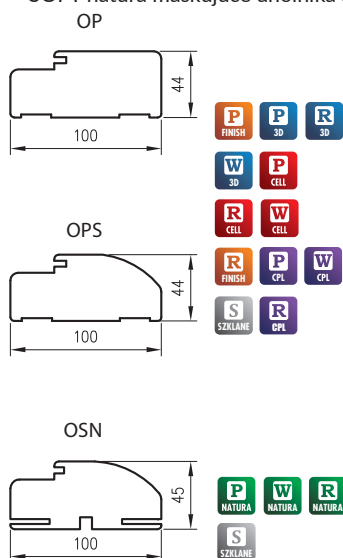

Konštrukcia

Jednoduché zárubne vytvárajú spoločne s krídlami dverí harmonický celok. Je pre nich typická tradičná, jednoduchá konštrukcia a ľahké namontovanie. Poldrážková zárubňa s pevnou šírkou 100 mm je vyrobená z veľmi kvalitnej MDF dosky a má konečnú úpravu z dekoračnej fólie DRE-Cell, fólie 3D, laminátom CPL, dyhy LACK-Decor, alebo prírodnej drevenej dyhy.

Komplet obsahuje

Hlavný trám (vodorovný prvok a dva zvislé prvky), dverné tesnenie, kompletné pánty, komplet prvkov určených na montáž zárubne podľa pripojeného návodu. Zárubne sú balené do lepenkových obalov.

Zárubňa ENTER má ďalšie zachytenie pre druhú západkovo-závorovú zámku alebo závoru. Zárubňa SOLID má uchytenie na pre druhú lištovú zámku bezpečnostné závoru. Iné zárubne musia mať tri pánty, okrem zárubní pre sklenené dvere, ktoré majú 2 pánty. Do jednoduchej zárubni a jednoduchej SOFT používame maskujúce pásy a pre jednoduchú SOFT natura maskujúce uholníka alebo koruny.