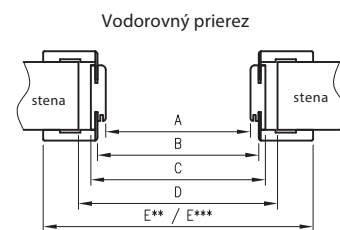

Zárubne musia mať 3 pánty okrem zárubni pre sklenené dvere, ktoré majú 2 pánty.

D - požadovaná šírka otvoru v múre
 ** - týka sa zásuvnej časti T63
 *** - týka sa zásuvnej časti T80

pre jednokrídle dvere