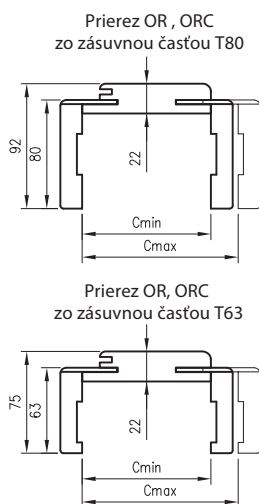

D - požadovaná šírka otvoru v múre
** - týka sa zásuvnej časti T63
*** - týka sa zásuvnej časti T80

pre jednokrídle dvere

	A	B	C	D	E***	E**
60	604	628	648	684	788	754
70	704	728	748	784	888	854
80	804	828	848	884	988	954
90	904	928	948	984	1088	1054
100	1004	1028	1048	1084	1188	1154
110	1104	1128	1148	1184	1288	1254

pre dvojkridle dvere

	A	B	C	D	E***	E**
100d	1035	1059	1079	1115	1219	1185
110d	1135	1159	1179	1215	1319	1285
120	1235	1259	1279	1315	1419	1385
130	1335	1359	1379	1415	1519	1485
140	1435	1459	1479	1515	1619	1585
150	1535	1559	1579	1615	1719	1685
160	1635	1659	1679	1715	1819	1785
170	1735	1759	1779	1815	1919	1885
180	1835	1859	1879	1915	2019	1985
190	1935	1959	1979	2015	2119	2085
200	2035	2059	2079	2115	2219	2185