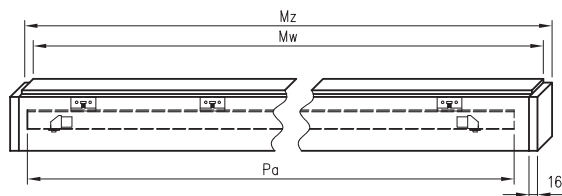

Ponúkame:
NS – systém montovaný priamo na stenu
NT – systém montovaný s použitím nastaviteľného puzdra (tunelu)