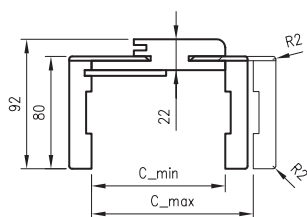

Prierez ORB_075