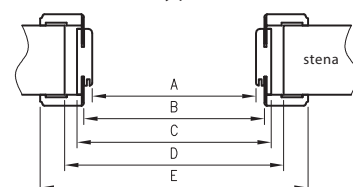

Dekoračné lišty

LPP2W LPP3W LPP1W LPP4W

Dĺžka dekoračných lišt 2,62 mb

Štvrtvalčeky

Štvrtvalček je určený na maskovanie uhlového spojenia steny a zárubne. Obchodnou jednotkou je kus.

štvrtvalček
16 × 16 × 2200 mm

štvrtvalček SOFT, SOFT natura
11 × 18 × 2200 mm

1. Lišta LPP4W – dĺžka 2,4 mb
Na vlhku odolnej doske
Dostupná vo farbách: biela matná, biela

Konštrukcia

Nastavitelná zárubňa je vyrobená z drevíteho výrobku – dosky MDF špičkovej kvality. Z viditeľnej strany je celá zakrytá dekoračnou fóliou dyhou s výzorom dreva DRE-Cell Decor, fóliou 3D, povrchovou fóliou, natretou ** - v konfigurácii s uhlom K63 alebo prírodnou dyhou v konfigurácii s uhlom N63. Jeho konštrukcia umožňuje použitie na steny s hrúbkou 75 - 320 mm a nastavením +20 mm.

Komplet obsahuje

Hlavný trám (vodorovný prvok a dva zvislé prvky spolu s maskujúcimi časťami), tesnenie dverí, sadu pánty, komplet prvkov určených na namontovanie zárubni podľa pripojeného návodu. Zárubne sú zabalené v lepenkovom obale.

Zárubne musia mať 3 pánty okrem zárubní pre sklenené dvere, ktoré majú 2 pánty.

pre jednokrídle dvere

	A	B	C	D	E
60	604	628	648	684	754
70	704	728	748	784	854
80	804	828	848	884	954
90	904	928	948	984	1054
100	1004	1028	1048	1084	1154
110	1104	1128	1148	1184	1254

pre dvojkridle dvere

	A	B	C	D	E
100d	1035	1059	1079	1115	1185
110d	1135	1159	1179	1215	1285
120	1235	1259	1279	1315	1385
130	1335	1359	1379	1415	1485
140	1435	1459	1479	1515	1585
150	1535	1559	1579	1615	1685
160	1635	1659	1679	1715	1785
170	1735	1759	1779	1815	1885
180	1835	1859	1879	1915	1985
190	1935	1959	1979	2015	2085
200	2035	2059	2079	2115	2185

požadovaná výška otvoru v múre ORC = 2010 mm, OR = 2013 mm

D - požadovaná šírka otvoru v múre