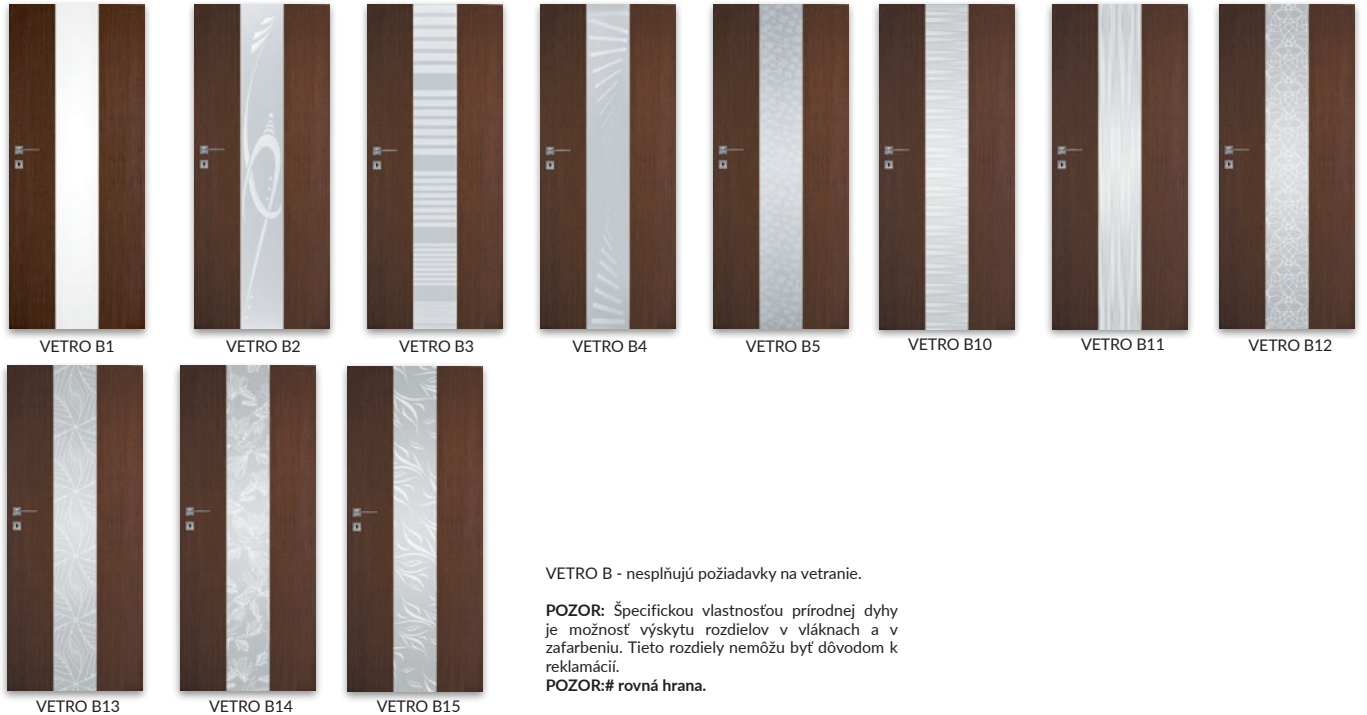

VETRO B natura s poldrážkou

■ dub svetlý, orech tmavý, wenge, eben, bielený dub

VETRO B - nesplňujú požiadavky na vetranie.

POZOR: Špecifickou vlastnosťou prírodnej dyhy je možnosť výskytu rozdielov v vláknoch a v zafarbení. Tieto rozdiely nemôžu byť dôvodom k reklamácii.

POZOR:# rovná hrana.