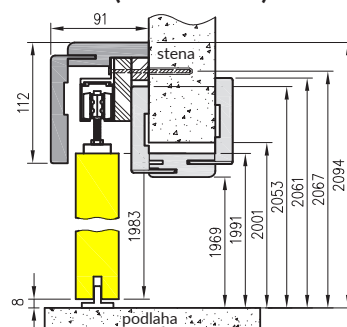

NT - priečný rez (uholník K63)

NT - priečný rez (uholník T80)

Výška krídla bez poldrážky - 1983 mm

Jednoduchý posuvný systém

symbol	„60“	„70“	„80“	„90“	„100“
AA	600	700	800	900	1000
A	604	704	804	904	1004
C	648	748	848	948	1048
D	668	768	868	968	1068
E	754	854	954	1054	1154
E*	788	888	988	1088	1188
S	644	744	844	944	1044