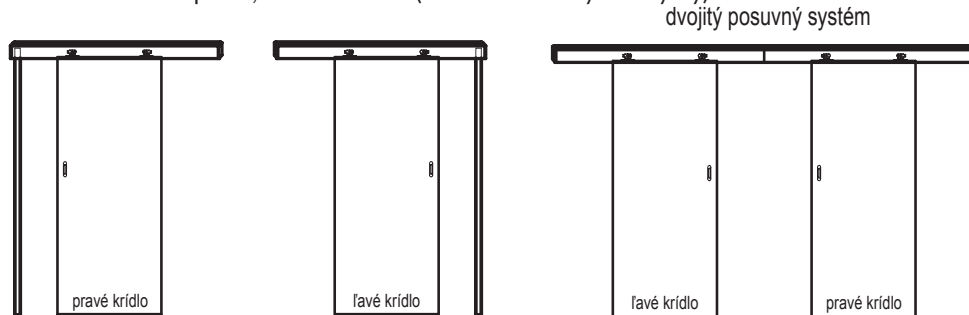

Krídla bez poldrážky – posunovacie

Ponúkame krídla: pravé, ľavé a stredné (krídla bez zámky a úchytky)

dvojité posuvný systém

Ostatné technické informácie

1. Pri dodržiavaní štandardných rozmerov krídiel a zárubní má škára medzi „hotovou“ podlahou a dolným okrajom krídla 8 mm. Keď chceme, aby bola táto škára menšia, musíme príslušne krátiť zárubne z dolnej strany.

2. Podľa platných predpisov dvere do kúpeľní a samostatného WC sa majú otvárať smerom von z miestnosti, mať minimálnu šírku 0,8 m a výšku 2 m a v dolnej časti vetracie otvory ktorých spoločná veľkosť musí byť minimálne 0,022 m². Plocha ventilačných otvorov je súčtom plôch použitých vetracích opatrení: vetracej mriežky (umožňuje získať plochu 0,022 m² u všetkých veľkostí dverí) alebo vetracieho podrezania dverí, alebo vetracích otvorov a plochy škáry medzi krídlom a podlahou.