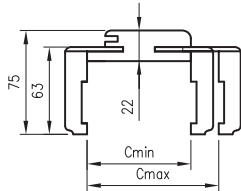

Prierez OR, ORC zo zásuvnou časťou K63