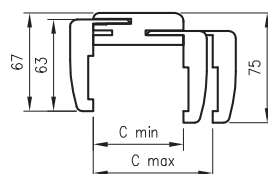

pre jednokrídle dvere

	A	C	D	E	F	E*	F*
60	604	648	668	754	738	788	772
70	704	748	768	854	838	888	872
80	804	848	868	954	938	988	972
90	904	948	968	1054	1038	1088	1072
100	1004	1048	1068	1154	1138	1188	1172

	A	C	D	E	F	E*	F*
120	1200	1244	1264	1350	1334	1384	1368
140	1400	1444	1464	1550	1534	1584	1568
160	1600	1644	1664	1750	1734	1784	1768
180	1800	1844	1864	1950	1934	1984	1968
200	2000	2044	2064	2150	2134	2184	2168