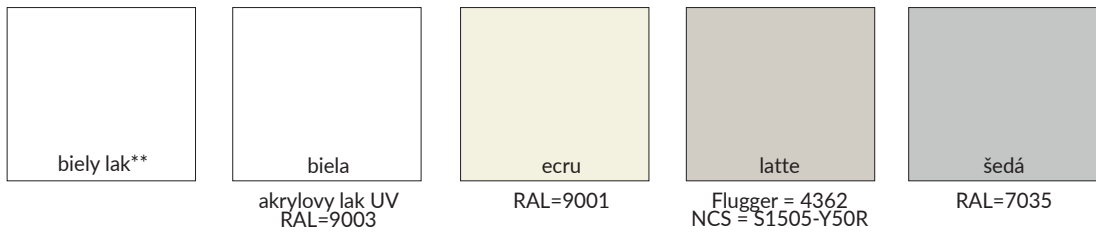

POZOR: Charakteristickou vlastnosťou prírodných dých je možnosť odlišných kresieb a farebných odtieňov. Na tieto rozdiely sa záruka nevzťahuje.