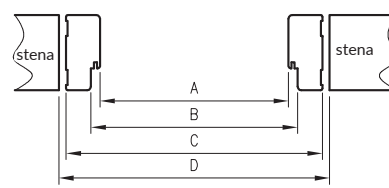

D - požadovaná šírka otvoru v mure

Možností s príplatkom

- » zárubňa ENTER (s uchytením na zástrčku alebo na závoru).....zárubňa SOLID
- » zárubňa pre dvojkrídle dvere..... 30%

Maskujúce pásy

Použitie: pre jednoduchú zárubňu, zárubňu SOFT

Komplet obsahuje (na jednu stranu dverí): Vodorovná páska a dve zvislé, plastové úchytky, kotvičky a prítlačné úchytky. Maskujúce úchytky sú balené do lepenky.

pre jednokrídle dvere

	A	B	C**	D
60	604	628	692	716
70	704	728	792	816
80	804	828	892	916
90	904	928	992	1016
100	1004	1028	1092	1116
110	1104	1128	1192	1216

** OSN +2 mm

pre dvojkrídle dvere

	A	B	C**	D
100d	1035	1059	1123	1147
110d	1135	1159	1223	1247
120	1235	1259	1323	1347
130	1335	1359	1423	1447
140	1435	1459	1523	1547
150	1535	1559	1623	1647
160	1635	1659	1723	1747
170	1735	1759	1823	1847
180	1835	1859	1923	1947
190	1935	1959	2023	2047
200	2035	2059	2123	2147

** OSN +2 mm