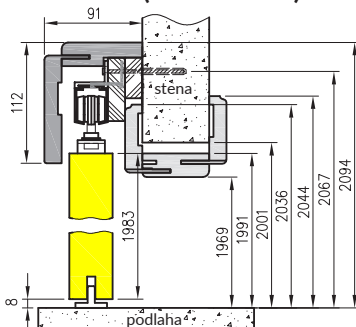

NT - priečný rez (uholník K63)

NT - priečný rez (uholník T80)

Výška krídla bez poldrážky - 1983 mm

Jednoduchý posuvný systém

symbol	„60“	„70“	„80“	„90“	„100“
AA	600	700	800	900	1000
A	604	704	804	904	1004
C	648	748	848	948	1048
D	668	768	868	968	1068
E	754	854	954	1054	1154
E*	788	888	988	1088	1188
S	644	744	844	944	1044