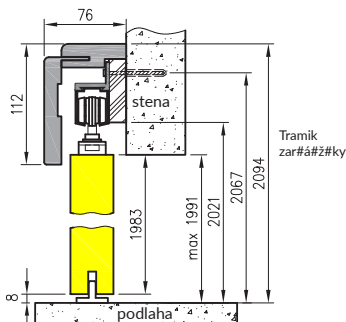

Nástenný posuvný systém DRE, na jednokrídlové alebo dvojkridlové dvere, interiérové, v posuvnej verzii. Môže sa používať s dverami z našej ponuky, s povrchovou úpravou: DRE-Cell, laminát 3D, prírodné dýhy, a tiež s maľovanými dverami, okrem kolekcií: Enter, Enter Natura, Solid, Vetro C, Lack, Ascada, Sinco, Duo, Rim, protipožiarnych dverí, sklenených dverí a dverí s rozdielnymi výškami.

Komplet posuvného (nástenného) systému obsahuje:

- » trámik zarážky, kolajnicu vedenia (LEON SN 150,180, 200) s kovaním, distančnú lištu a maskujúci rám. V prípade systému montovaného na regulovanom tuneli sú v sade aj 2 prídavné distančné lišty. V prípade systému s použitím hákovej zámky je v trámiku zarážky vyfrézované zahĺbenie pre čap.
- » Krídlo dverné bez poldrážky DRE s rozmermi:
- » Jednoduché dvere: „60“, „70“, „80“, „90“, „100“
- » Dvojité dvere: „120“, „140“, „160“, „180“, „200“

NS - Vodorovný prierez