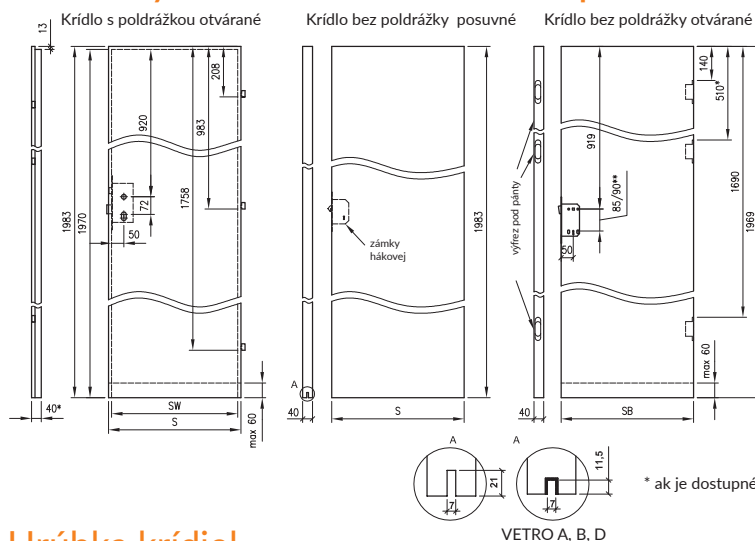

ventilačná mriežka z plastu

Vo všetkých kolekciách (okrem SOLID, ENTER a Posuvné) je možné na želanie urobiť **vetracie podrezanie dverí**.

vetracie podrezanie

hliníková ventilačná mriežka

Rozmery krídiel a umiestnenie pántov