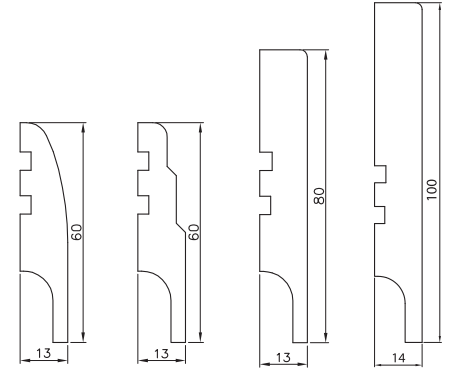

LPP2W LPP3W LPP1W LPP4W