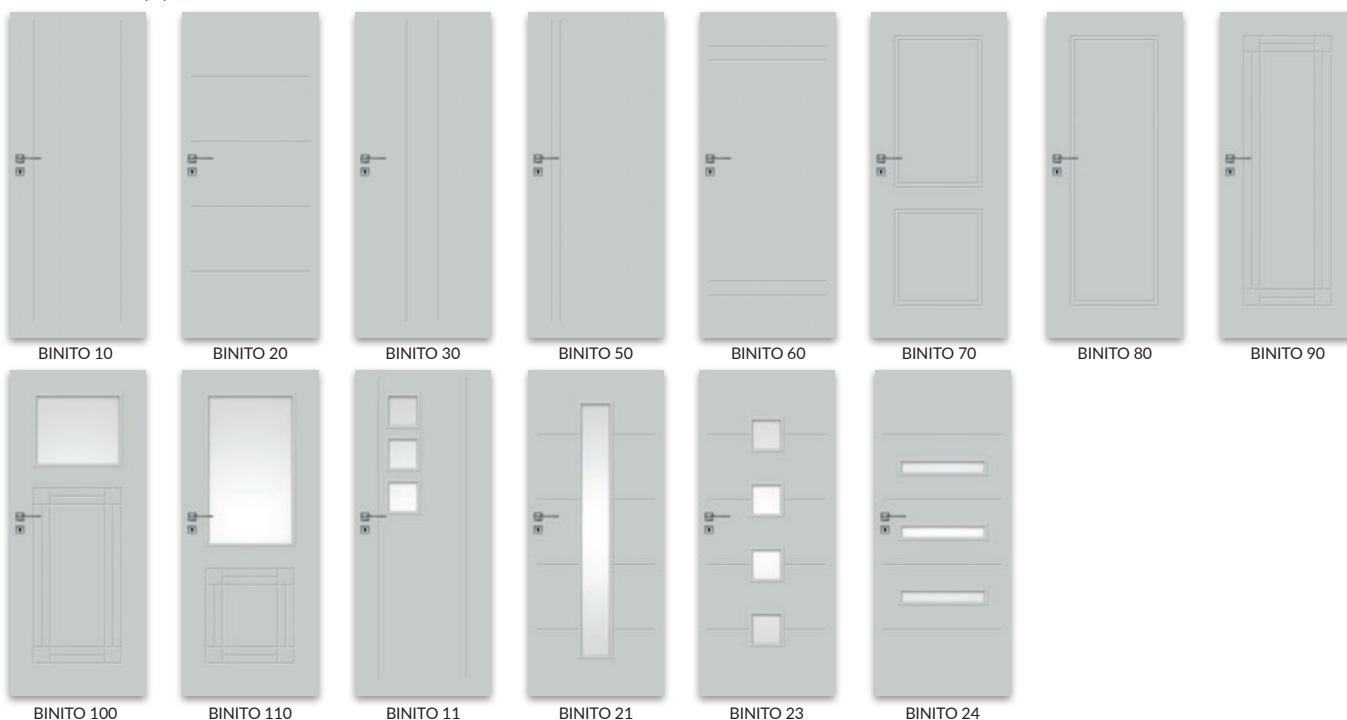

- » výplň:
- » drevotriesková doska s otvormi
- » krídla „90“ a „100“
- » ventiláčne podrezanie
- » plastová ventiláčna mriežka
- » hliníková ventiláčna mriežka
- » dvojkrídlové dvere

POZOR: priliehavé krídlo – rovná hrana.

Krídlo falcové

- » rovná hrana
- » 3 šrobované pánty vo farbe striebornej
- » zámok dózický na obyčajný kľúč, wc blokáda, vložka na FAB alebo len kľučka bez otvoru na rozetu

Krídlo bezfalcové otváracie

- » hrana bez poldrážky
- » otvory pre 2 skryté pánty Estetic 80 (pánty sú súčasťou vybavenia zárubne)
- » magnetická zámka na obyčajný kľúč, WC blokáda, patentná vložka alebo jednoduchá zámka

POZOR: tretí pánt Estetic 80 do dveri bez poldrážky (príplatok sa pripočítava k cene zárubne)

P MALOVANÉ **BINITO** s poldrážkou a bez poldrážky

■ krídlo maľované akrylovým UV lakom
biela, écru, latté, popolavá