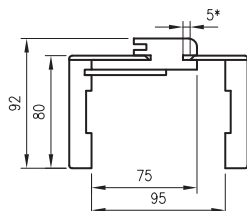

požadovaná výška otvoru v múre 2006 mm