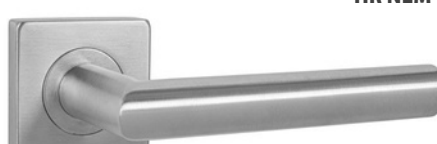

FAVORIT - HR NEM

nerez matný | nerez matný

17,22|436

	BB	3,69|128
	PZ	3,69|128
	WC	12,92|418

HR NEM