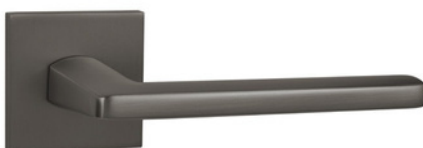

PRIMA - HR NIM

nikel matný | nikl matný
24,60|500

BBQ 9,84|220
PZ 9,84|220
WC 15,99|350
HR SQ6 NIM

PRIMA - HR GRM

grafit matný | grafit matný
24,60|500 **SKLADOM**

BBQ 9,84|220
PZ 9,84|220
WC 15,99|350
HR SQ6 GRM