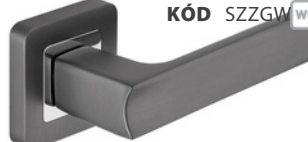

IBIZA 21,50|460

KÓD ZIBZG

grafit/chróm | grafit/chrom

SKLADOM **KÓD** SZZGK **BB** 9,20|220
KÓD SZZGY **PZ** 9,20|220
KÓD SZZGW **WC** 13,30|280