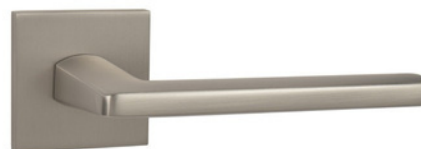

PRIMA - HR NIM

nikel matný | nikl matný
24,60|500

BBQ 9,84|220
PZ 9,84|220
WC 15,99|350
HR SQ6 NIM