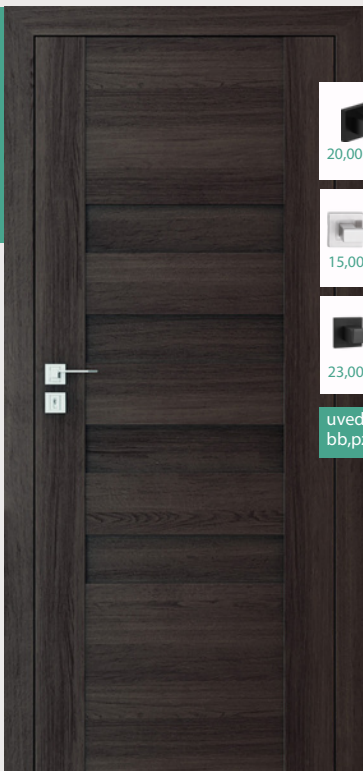

PORTA KONCEPT C

* cena ako Portaperfect 3D

cena v € s DPH

cena v CZK bez DPH

PORTA KONCEPT H0

kľučky na výber / kliky na výber

20,00 € / 420,00 Kč	23,00 € / 490,00 Kč
15,00 € / 330,00 Kč	15,00 € / 330,00 Kč
23,00 € / 490,00 Kč	14,00 € / 330,00 Kč