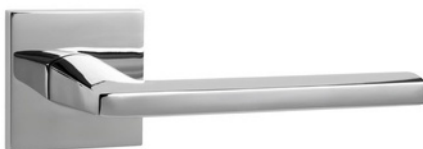

PRIMA - HR CHL

chróm lesklý | chrom lesklý
24,60|500

BBQ 9,84|220
PZ 9,84|220
WC 15,99|350
HR SQ6 CHL