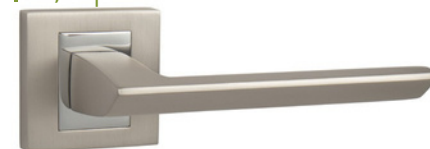

JASPER-HR NIM/CHL

nikel matný | nikel matný

chróm lesklý | chrom lesklý

24,60|527

BBQ 9,84|317
PZ 9,84|317
WC WC 15,99|436
HR NIM/CHL