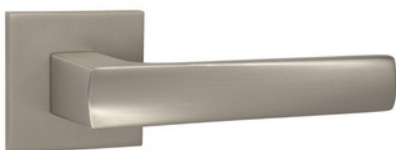

KÓD SZKFIMSW

KÓD SZKFIMSY

HOLLY - HR NIM

nikel matný | nikl matný
24,60|500

BBQ 9,84|220
PZ 9,84|220
WC 15,99|350
HR SQ6 NIM

HOLLY - HR CIM

čierna matná | černá matná
24,60|500 **SKLADOM**

BBQ 9,84|220
PZ 9,84|220
WC 15,99|350
HR SQ6 CIM