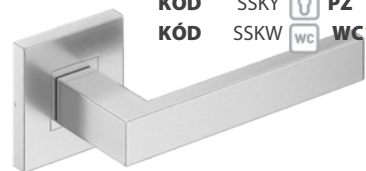

TOPAZ 12,80|280

KÓD STK
nerez | nerez

SKLADOM	KÓD	SSKK	0	BB	5,60|150
	KÓD	SSKY	1	PZ	5,60|150
	KÓD	SSKW	WC	WC	11,80|250