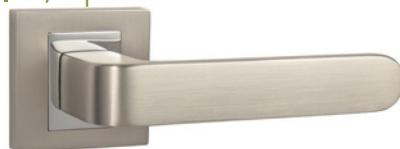

BISKIT -HR NIM/CHL

nikel matný | nikel matný

chróm lesklý | chrom lesklý

24,60|527

BBQ 9,84|317
PZ 9,84|317
WC WC 15,99|436
HR NIM/CHL