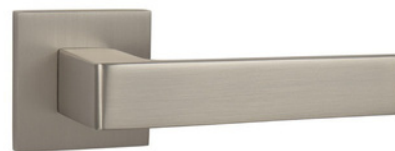

BBQ 9,84|220
PZ 9,84|220
WC WC 15,99|350
HR SQ6 CHM

**HIT - HR NIM**

nikel matný | nikel matný

24,60|500

SKLADOM

BBQ 9,84|220
PZ 9,84|220
WC WC 15,99|350
HR SQ6 NIM

**HIT - HR GRM**

grafit matný | grafit matný