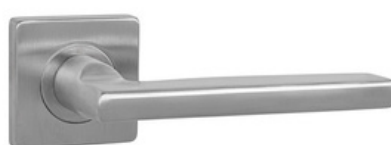

DANIELA - HR NEM

nerez matný | nerez matný
24,60|654

	BB	3,69|128
	PZ	3,69|128
	WC	12,92|418

HR NEM