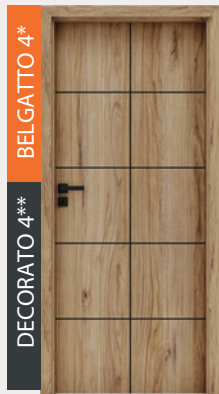

75-179 mm 180-299 mm

261,00 €**5500,00 Kč****287,00 €****5900,00 Kč**

TAMPARO

cena v € s DPH

cena v CZK bez DPH

DECORATO 1** BELGATTO 1*

DECORATO 2** BELGATTO 2*

DECORATO 3** BELGATTO 3*