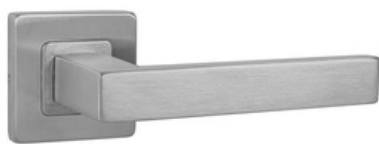

QUADRA - HR NEM

nerez matný | nerez matný
24,60|654

	BB	3,69|128
	PZ	3,69|128
	WC	12,92|418

HR NEM