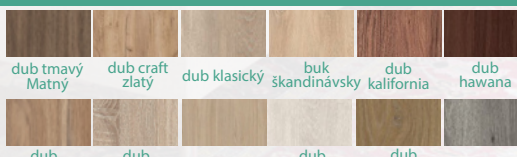

75-179 mm 180-300 mm

379,00 € **405,00 €**

7350,00 Kč **8000,00 Kč**

466,00 € **487,00 €**

9100,00 Kč **9500,00 Kč**

425,00 € **461,00 €**

8300,00 Kč **9000,00 Kč**

Portaperfekt 3D