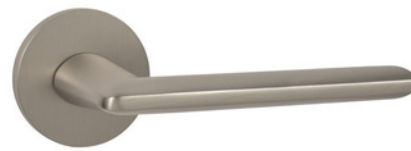

ELIPTICA - R NIM

nikel matný | nikel matný

24,60|500

SKLADOM

BB 9,84|200
PZ 9,84|200
WC WC 15,99|320
R S6 NIM