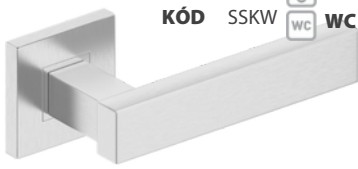

ONYX 18,50|400

KÓD SOK

nerez | nerez

SKLADOM

KÓD SSKK BB 5,60|150

KÓD SSKY PZ 5,60|150

KÓD SSKW WC 11,80|250