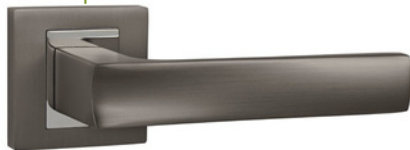

SKLADOM

BBQ 9,84|317
PZ 9,84|317
WC WC 15,99|436
HR NIM/CHL

**HOLLY-HR GRM/CHL**

grafit matný | grafit matný

chróm lesklý | chrom lesklý

24,60|527

BBQ 9,84|317
PZ 9,84|317
WC WC 15,99|436
HR GRM/CHL

**HOLLY - HR CIM/CHL**