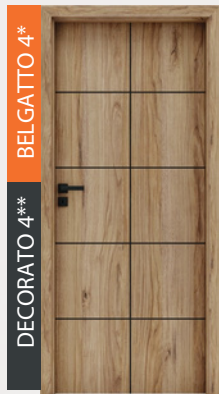

DECORATO 5** BELGATTO 5*

DECORATO 8** BELGATTO 8*

DECORATO 4** BELGATTO 4*