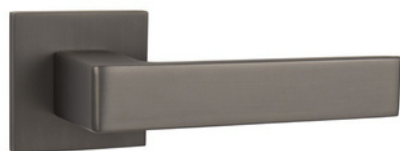

HIT - HR GRM

grafit matný | grafit matný

24,60|500

BBQ 9,84|220
PZ 9,84|220
WC WC 15,99|350
HR SQ6 GRM