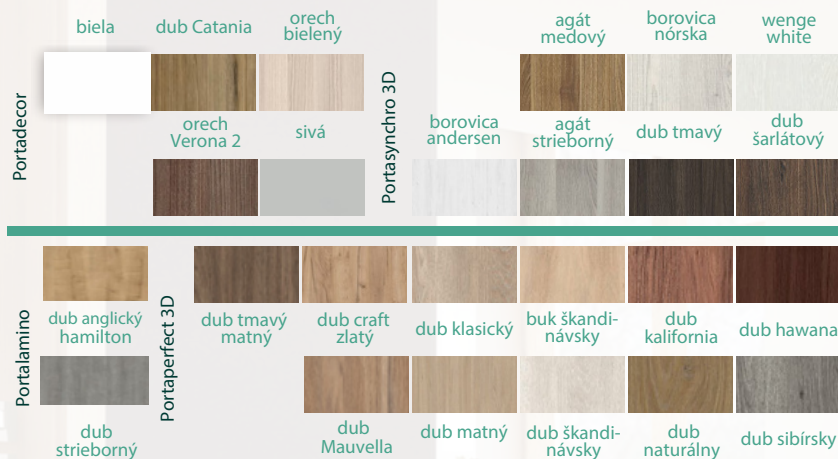

MODEL D

MODEL L

MODEL M

MODEL P

od 275,00 € komplet so zárubňou od 75 mm - 179 mm	od 310,00 € komplet so zárubňou od 180 mm - 300 mm
od 5650,00 Kč	od 6350,00 Kč

kľučky na výber / kliky na výber

Rumba 20,00 € / 420,00 Kč	Hit 23,00 € / 490,00 Kč	Hit 23,00 € / 490,00 Kč
Topaz 15,00 € / 330,00 Kč	Prima 15,00 € / 330,00 Kč	Favorit 14,00 € / 330,00 Kč

uvedená cena je vrátane rozety /bb,pz,wc/

prierez zárubne
polodrážková
průřez zárubně
polodrážkové

Portadecor, Portasynchro 3D	Portalamino, Portaperfect 3D	
275,00 € 5650,00 Kč	310,00 € 6350,00 Kč	Model P 75-179mm
315,00 € 6350,00 Kč	350,00 € 7150,00 Kč	Model P 180-300mm
300,00 € 6100,00 Kč	335,00 € 6800,00 Kč	Model M 75-179mm
335,00 € 6800,00 Kč	370,00 € 7600,00 Kč	Model M 180-300mm
310,00 € 6300,00 Kč	345,00 € 7050,00 Kč	Model D 75-179mm
345,00 € 7050,00 Kč	380,00 € 7800,00 Kč	Model D 180-300mm
305,00 € 6200,00 Kč	345,00 € 7000,00 Kč	Model L 75-179mm
345,00 € 7000,00 Kč	385,00 € 7700,00 Kč	Model L 180-300mm

CENA DVERÍ ZAHŔŇA SKLO ČIŇILA

CENA DVERÍ ZAHŔNUJE SKLO ČIŇILA

DECOR