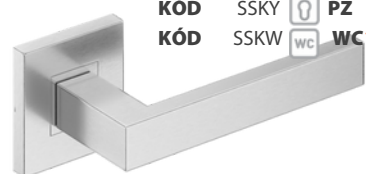

TOPAZ 12,80|280

KÓD STK
nerez | nerez

SKLADOM KÓD SSKK BB 5,60|150
KÓD SSKY PZ 5,60|150
KÓD SSKW WC 11,80|250