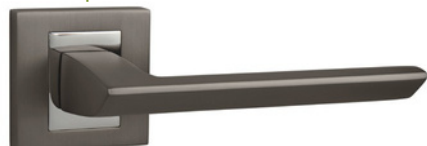

JASPER-HR GRM/CHL

grafit matný | grafit matný
chróm lesklý | chrom lesklý

24,60|527

BB 9,84|317
PZ 9,84|317
WC WC 15,99|436
HR GRM/CHL