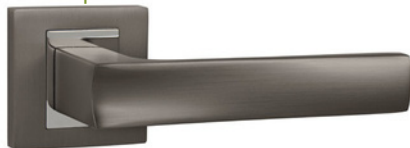

HOLLY-HR GRM/CHL

grafit matný | grafit matný
chróm lesklý | chrom lesklý

24,60|527

BBQ 9,84|317
PZ 9,84|317
WC WC 15,99|436
HR GRM/CHL