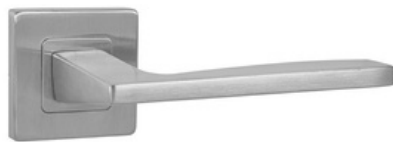

MODERNA - HR NEM

nerez matný | nerez matný
24,60|654

	BB	3,69|128
	PZ	3,69|128
	WC	12,92|418

HR NEM