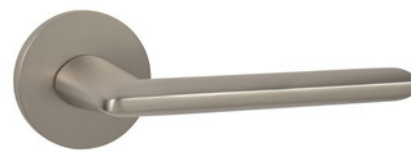

ELIPTICA - R NIM

nikel matný | nikel matný

24,60|500

SKLADOM

BB 9,84|200
PZ 9,84|200
WC WC 15,99|320
R S6 NIM