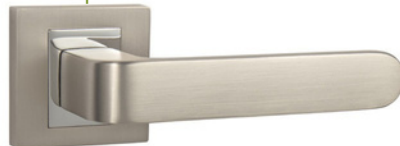

BISKIT -HR NIM/CHL

nikel matný | nikel matný
chróm lesklý | chrom lesklý

24,60|527

BBQ 9,84|317
PZ 9,84|317
WC WC 15,99|436
HR NIM/CHL