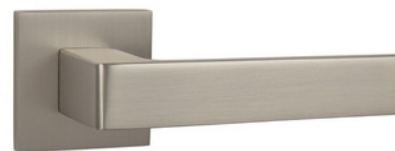

BBQ 9,84|220
PZ 9,84|220
WC WC 15,99|350
HR SQ6 CHM

**HIT - HR NIM**

nikel matný | nikel matný

24,60|500

SKLADOM

BBQ 9,84|220
PZ 9,84|220
WC WC 15,99|350
HR SQ6 NIM

**HIT - HR GRM**

grafit matný | grafit matný