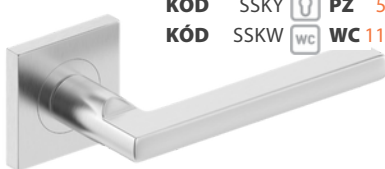

METRO 18,50|400

KÓD METRK

nerez | nerez

SKLADOM

KÓD SSKK BB 5,60|150

KÓD SSKY PZ 5,60|150

KÓD SSKW WC 11,80|250