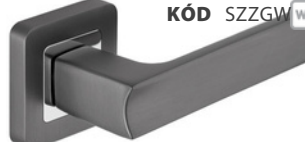

IBIZA 21,50|460

KÓD ZIBZG

grafit/chróm | grafit/chrom

SKLADOM **KÓD** SZZGK **BB** 9,20|220
KÓD SZZGY **PZ** 9,20|220
KÓD SZZGW **WC** 13,30|280